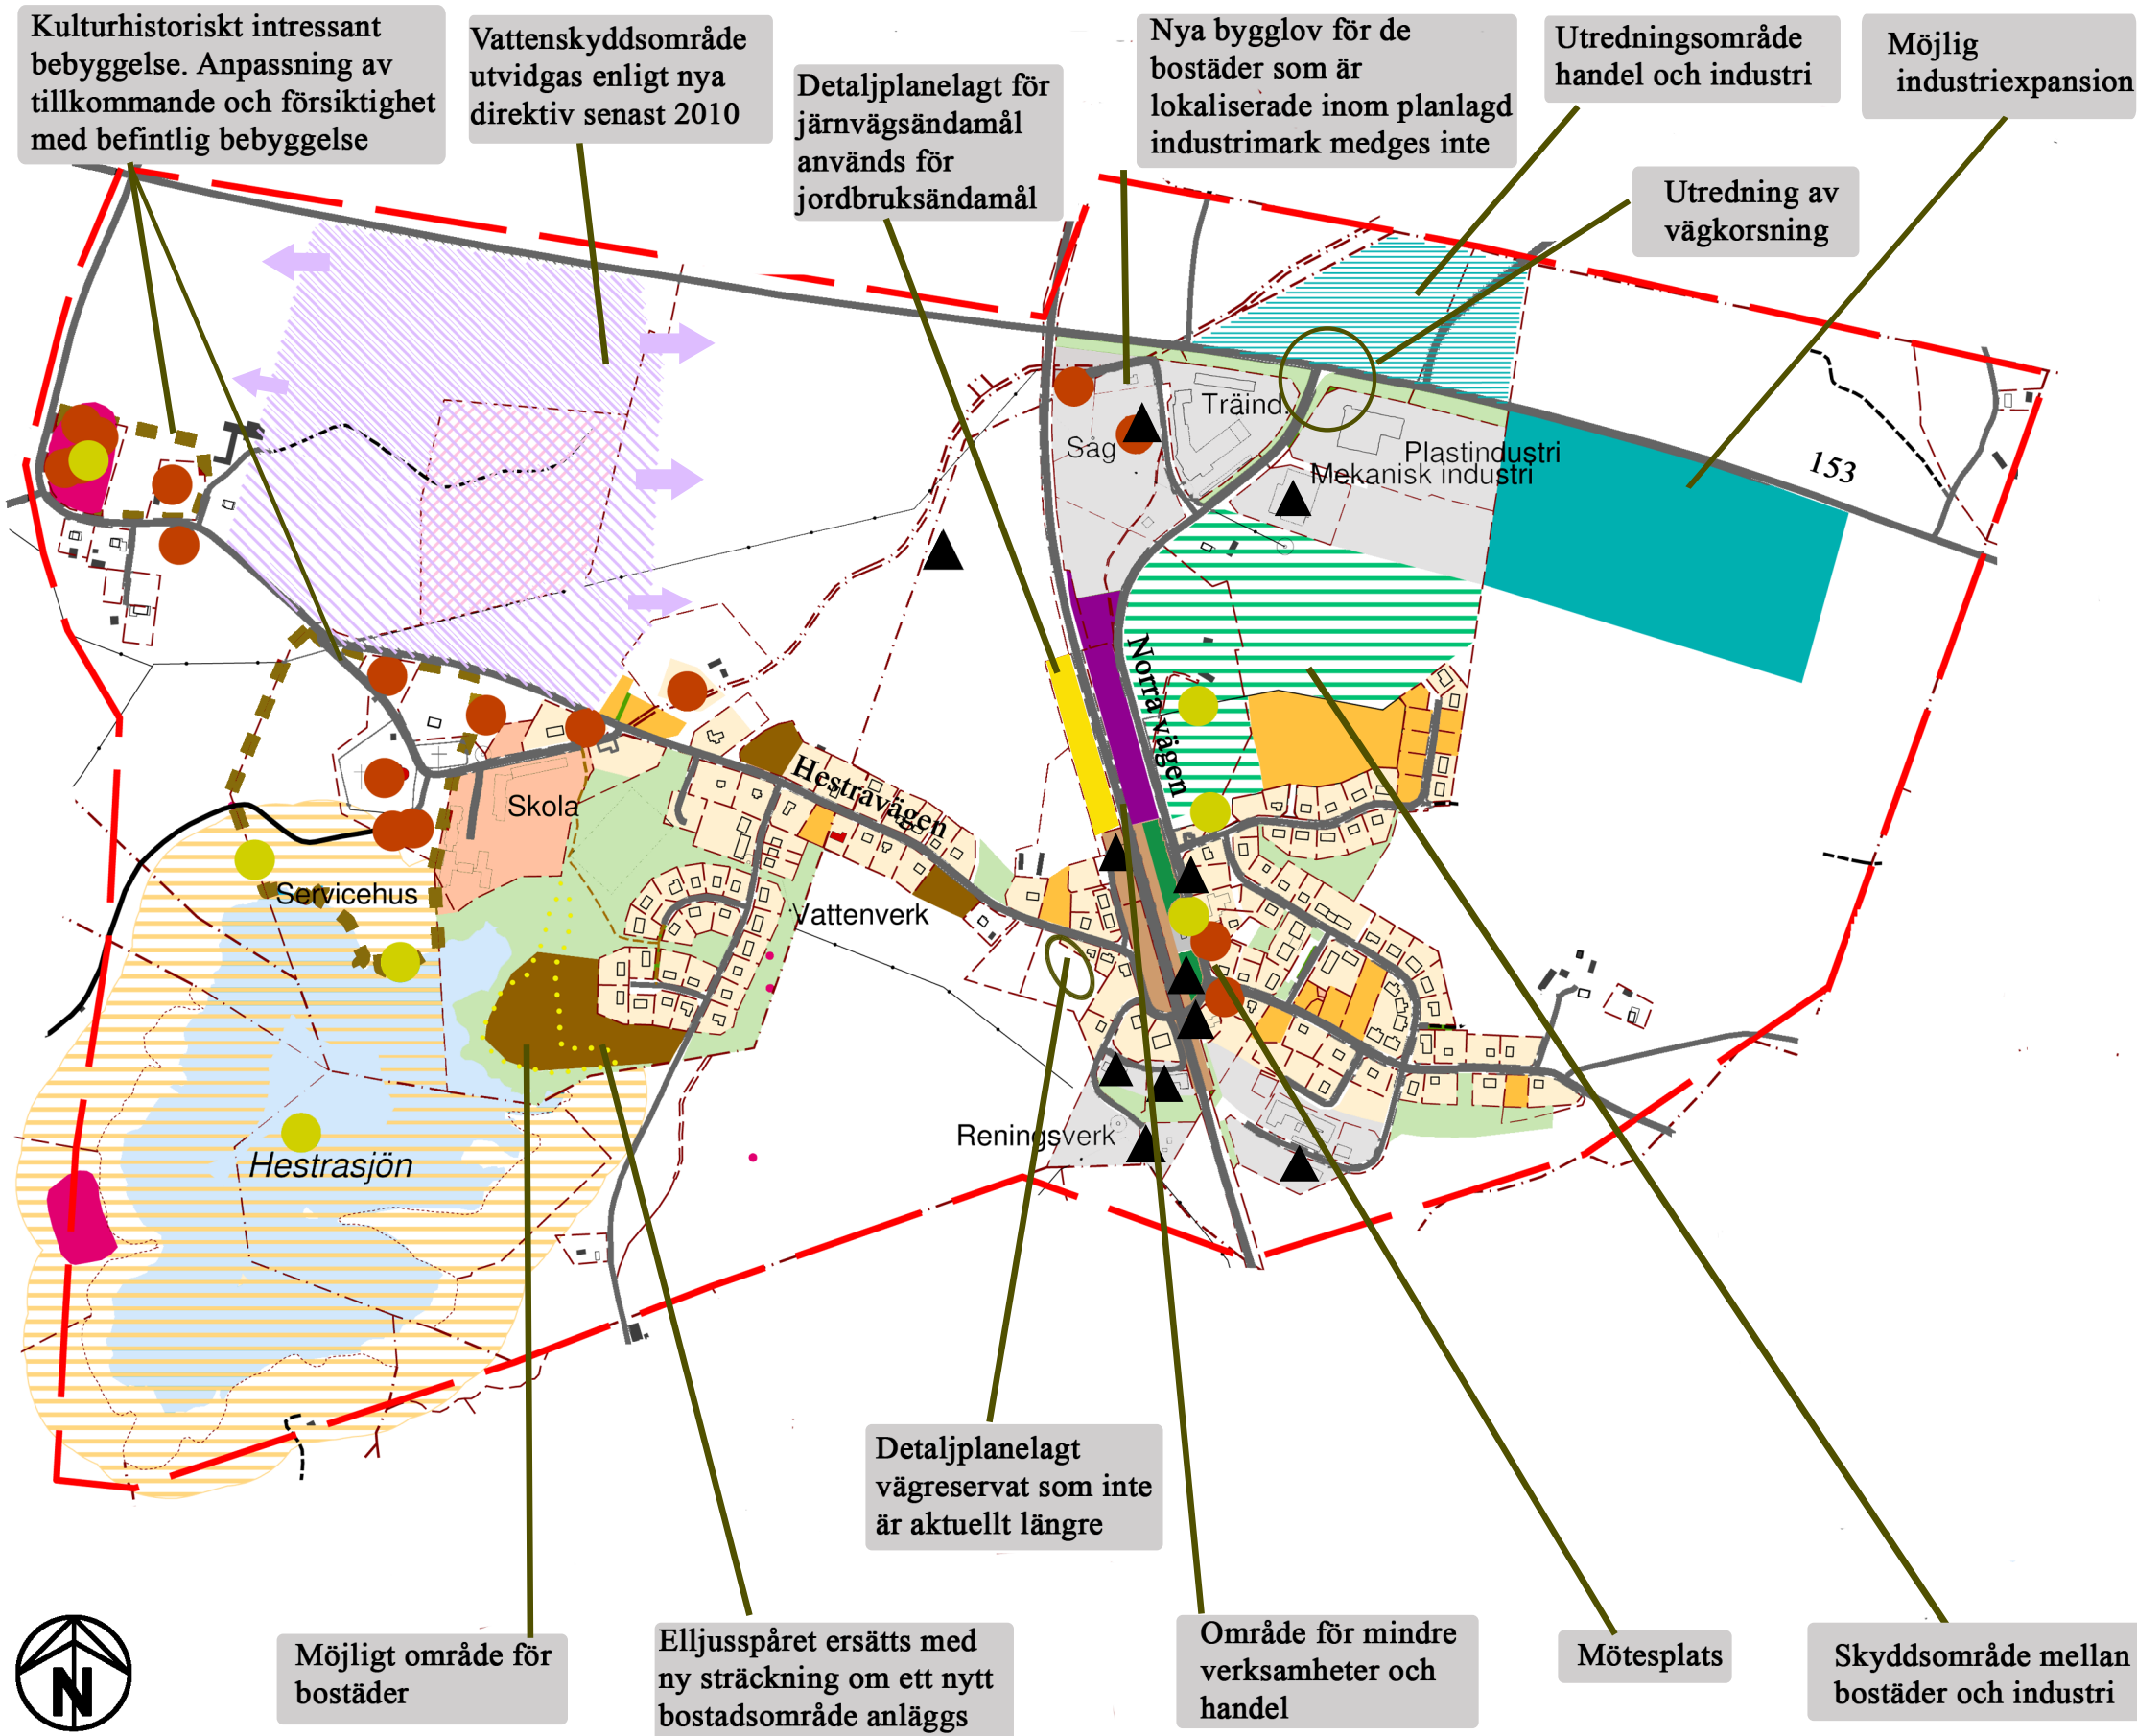

Fördjupning av översiktsplanen för Broaryd

utställningsversion januari 2008

Teckenförklaring

-  Plangräns
-  Befintligt industriområde
-  Befintliga bostadsområden
-  Planlagt grönområde
-  Planlagt för allmänt ändamål
-  Kommunal och privat ledig bostadsmark
-  Fornlämningar
-  Planlagt för järnvägsändamål
-  Yttre vattenskyddsområde
-  Inre vattenskyddsområde
-  Strandskyddsområde
-  Värdefull natur
-  Kulturhistoriskt intressant bebyggelse
-  Misstänkt förorenade områden
-  Område med kulturhistoriskt intressant bebyggelse
-  Framtida område för icke störande mindre industrier och handel
-  Framtida industriexpansion
-  Utredningsområde för industri/handel
-  Framtida område för bostäder
-  Skyddsområde mellan industri och bostäder
-  Utvecklingsområde för centrumfunktioner t.ex. mötesplats, kollektivtrafik, handel
-  Järnvägsändamål ej längre aktuellt. Detaljplan upphävs