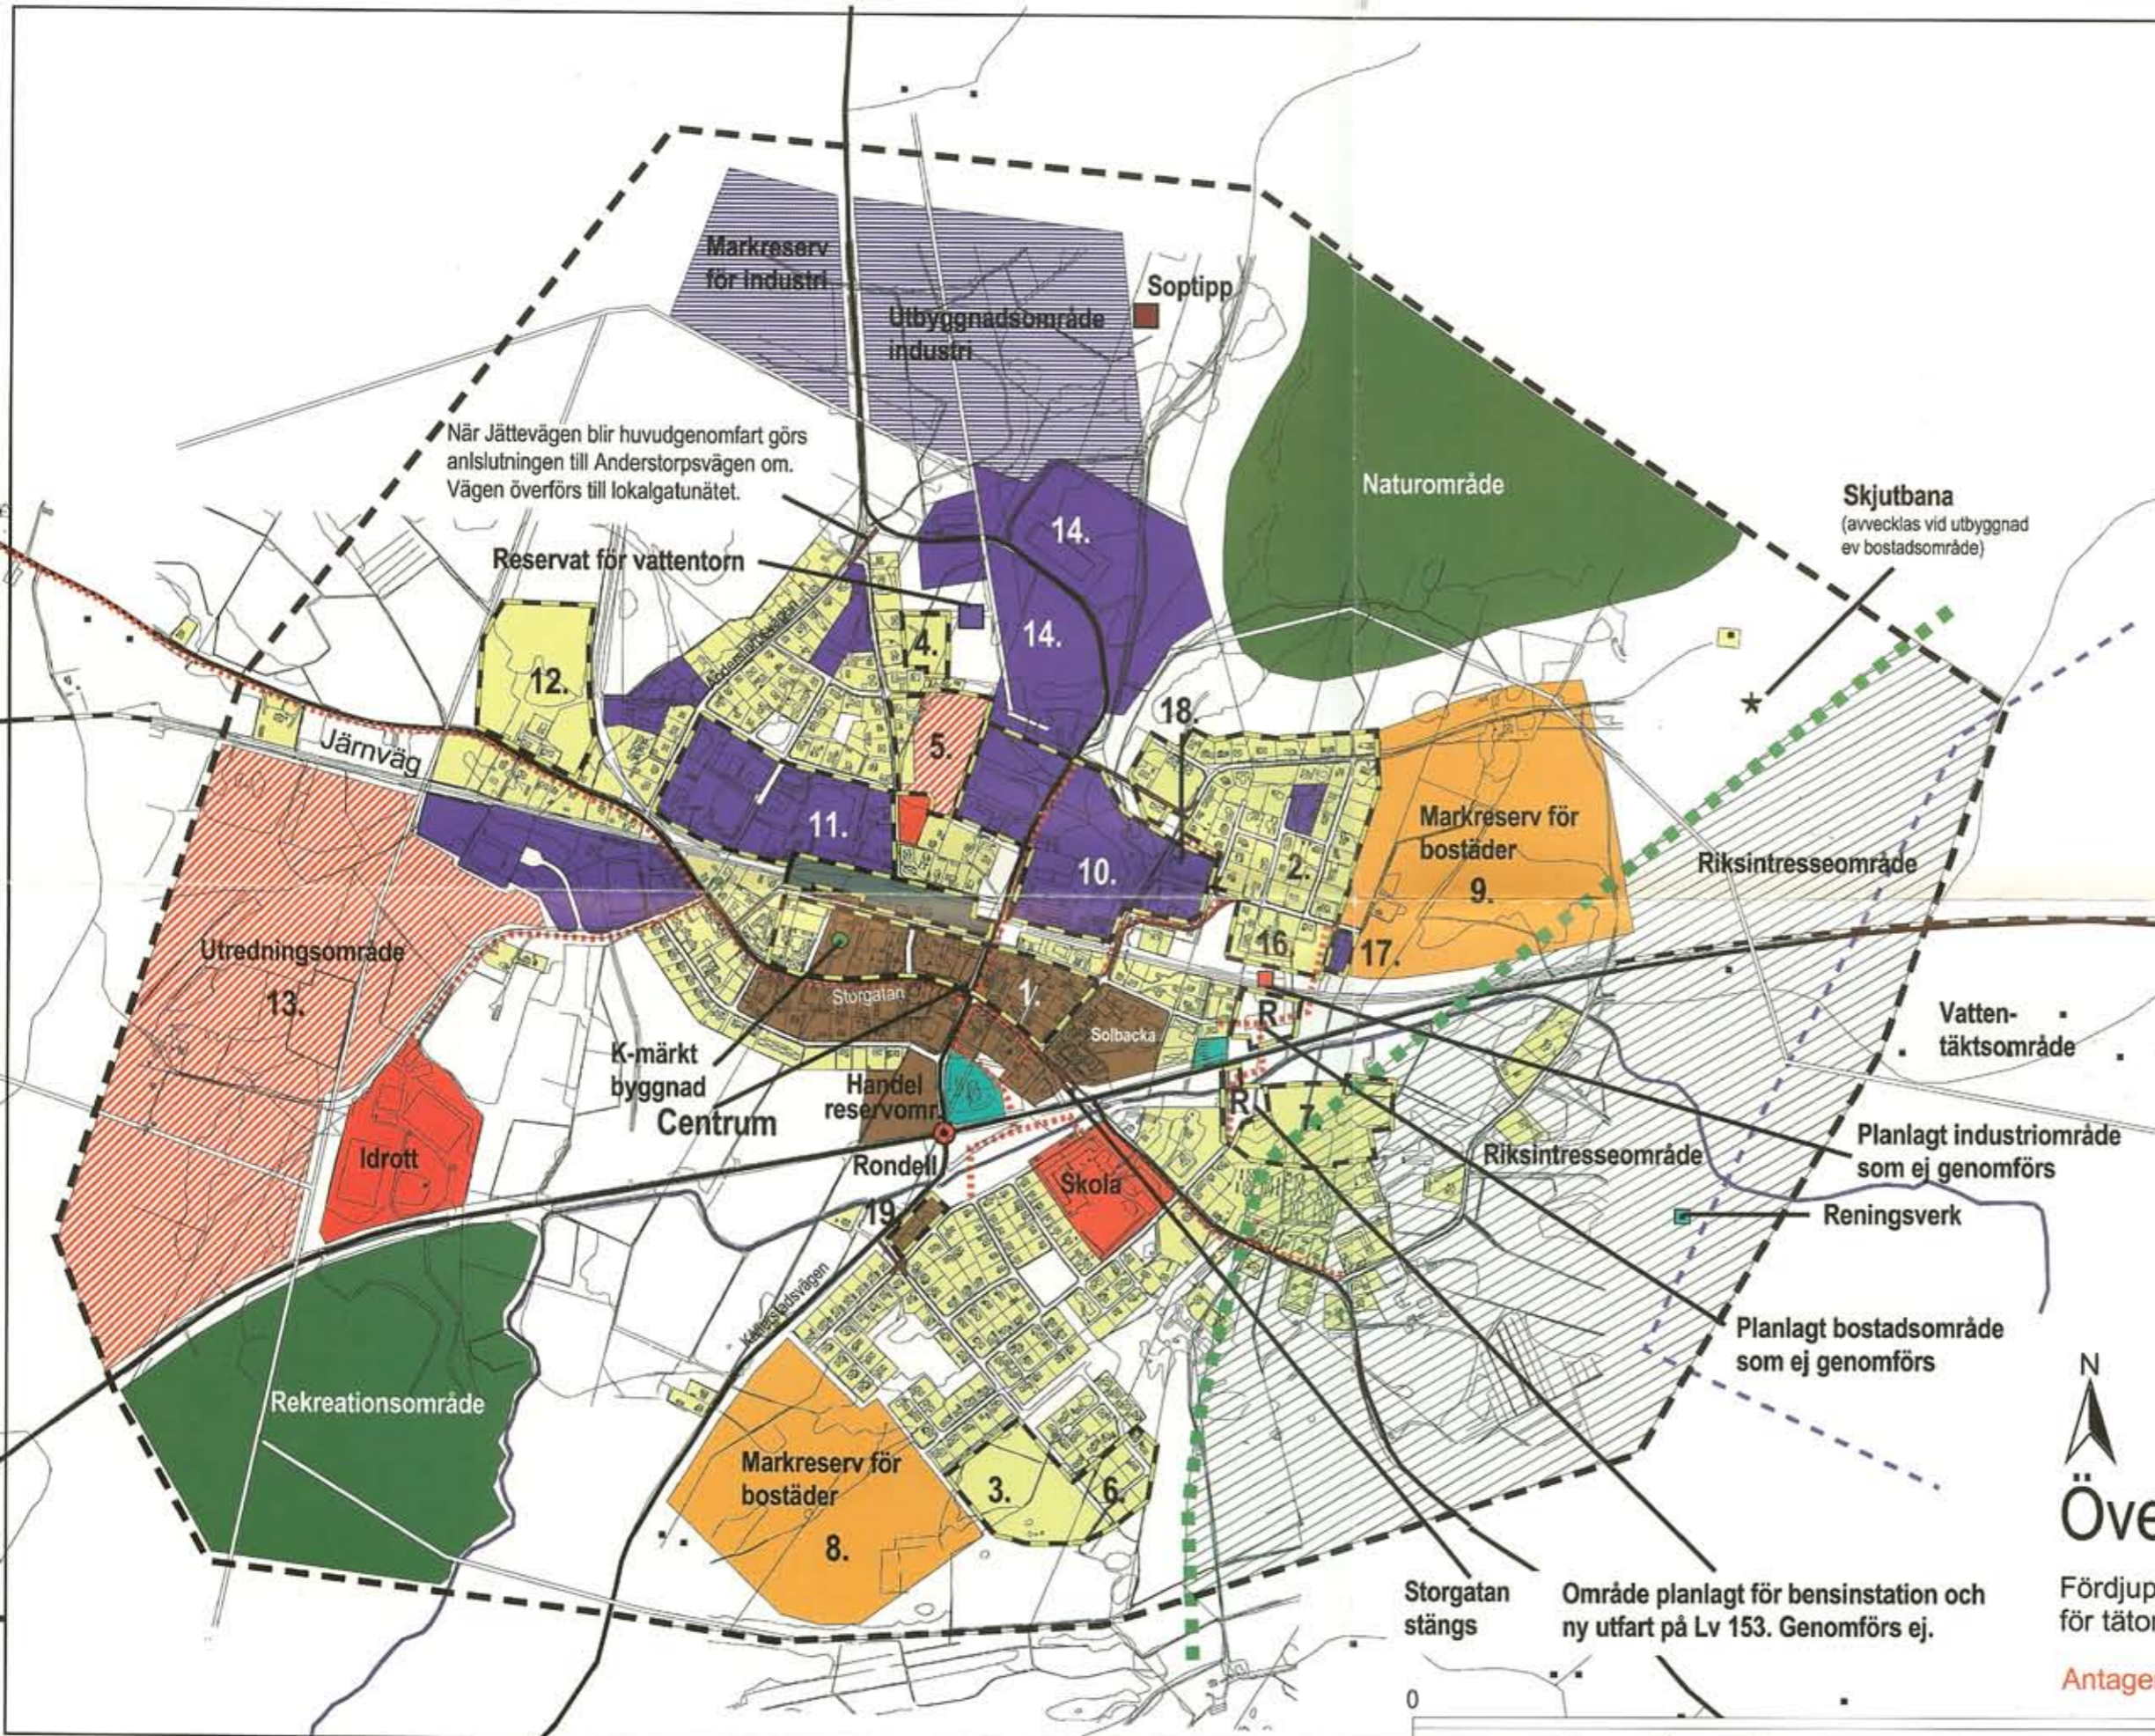

# Planbeteckningar

-  Planområdesgräns
-  Område med speciella riktlinjer  
(för att ta del av riktlinjerna se förutom de på plankartan angivna riktlinjerna även plandokumentets text under resp. underrubrik. De kompletterar plankartan.)
-  Gräns för riksintresseområde
-  Ny gång- och cykelväg
-  Rondell
-  Ny lokalgata
-  Ledningsområde
-  Huvudvägnät
-  Vattentäkt -yttre skyddszon
-  Ölmeštadsån
-  Allmänt ändamål
-  Bilservice
-  Befintliga och/eller planlagda bostäder
-  Centrumbebyggelse
-  Framtida utbyggnadsområde industri
-  Befintliga och/eller planlagda industriområden
-  Markreserv för bostäder
-  Miniresecentrum
-  Natur- och rekreationsområde
-  Riksintresseområde
-  Utredningsområde
-  00 Område beskrivet i texten
-  R Riktlinjeområden

## Översiktsplan Reftele

Fördjupning av kommunomfattande översiktsplan för tätorten Reftele

Antagen av Kf §62 1998.06.17

2000 meter