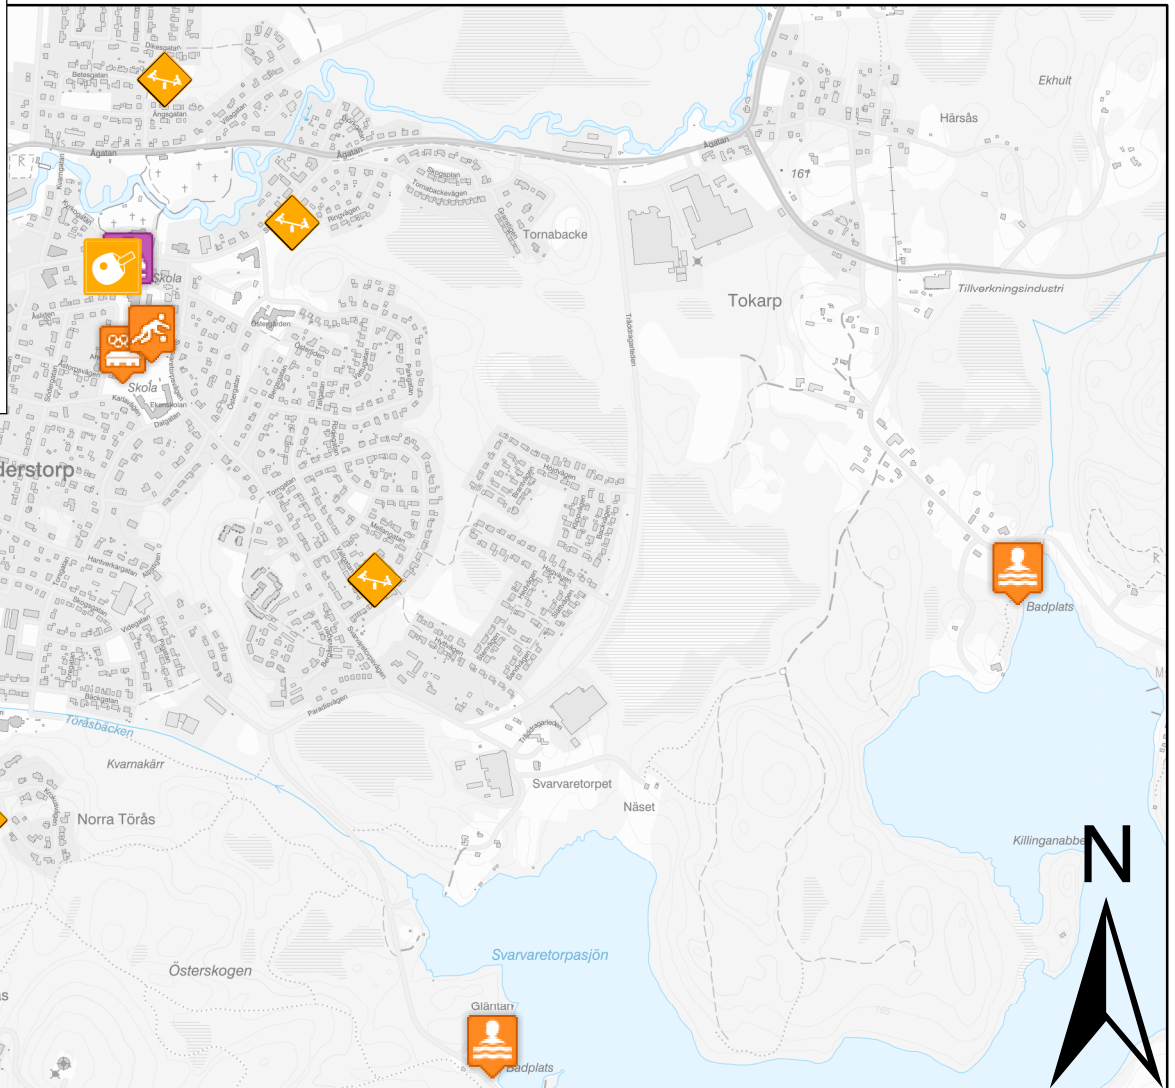

Andel barn

Teckenförklaring

 FÖP-område

Andel barn

Befolkningstäthet

Teckenförklaring

Fördelning boendetyper

Teckenförklaring

-  FÖP-område
- Fördelning boendetyper**
-  Flerbostad
-  Småhus

0 5 10 20 Kilometer

Cykelbanor

Teckenförklaring

-  FÖP-område
-  Cykelbana

Förvärvsgrad

Medelinkomst

Mötesplatser

Gislaved

Teckenförklaring

-  Ishall
-  Sim- och sporthall
-  Spontanidrottsplats
-  Sporthall
-  Friluftsbad
-  Fritidsgård
-  Bibliotek
-  Lekplats
-  Kultur och aktivitetshus

Anderstorp

Skolor och förskolor

Teckenförklaring

-  FÖP-område
-  Förskola
-  Grundskola
-  Gymnasium

Skolresultat

Teckenförklaring

 FÖP-område

Andel behöriga till gymnasium

-  54%
-  54-73%
-  73-79%
-  79-86%
-  86-94%

0 1 2 4 Kilometer