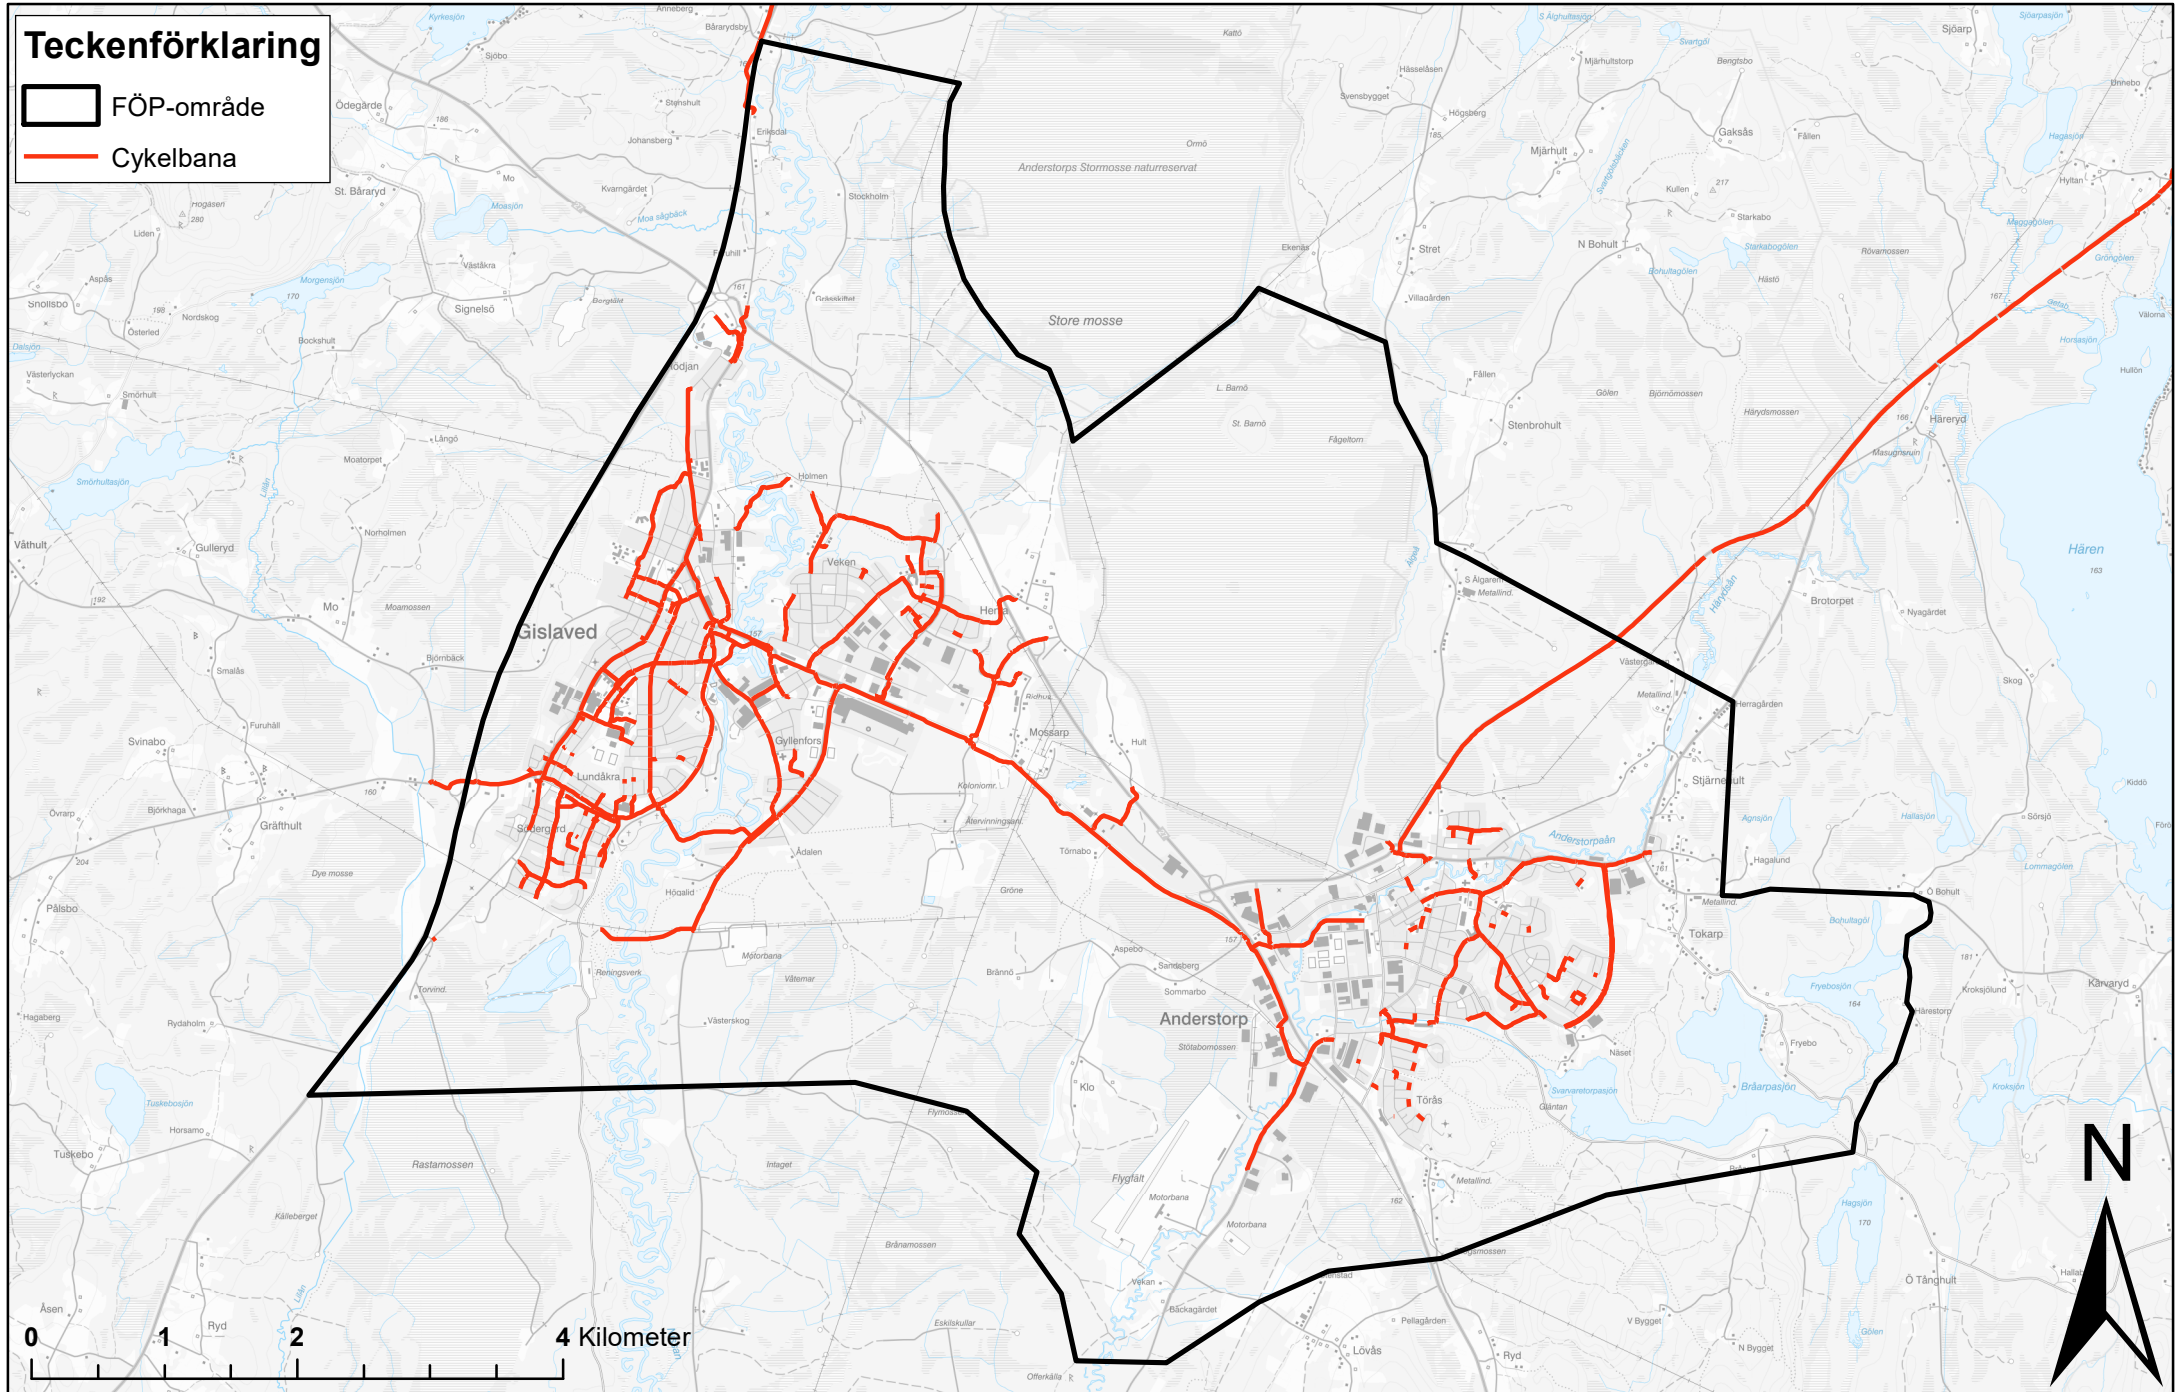

Andel barn

Teckenförklaring

 FÖP-område

Andel barn

Befolkningstäthet

Teckenförklaring

Fördelning boendetyper

Teckenförklaring

-  FÖP-område
- Fördelning boendetyper**
-  Flerbostad
-  Småhus

0 5 10 20 Kilometer

Cykelbanor

Teckenförklaring

-  FÖP-område
-  Cykelbana

Förvärvsgrad

Medelinkomst

Mötesplatser

Gislaved

Teckenförklaring

-  Ishall
-  Sim- och sporthall
-  Spontanidrottsplats
-  Sporthall
-  Friluftsbad
-  Fritidsgård
-  Bibliotek
-  Lekplats
-  Kultur och aktivitetshus

Anderstorp

Skolor och förskolor