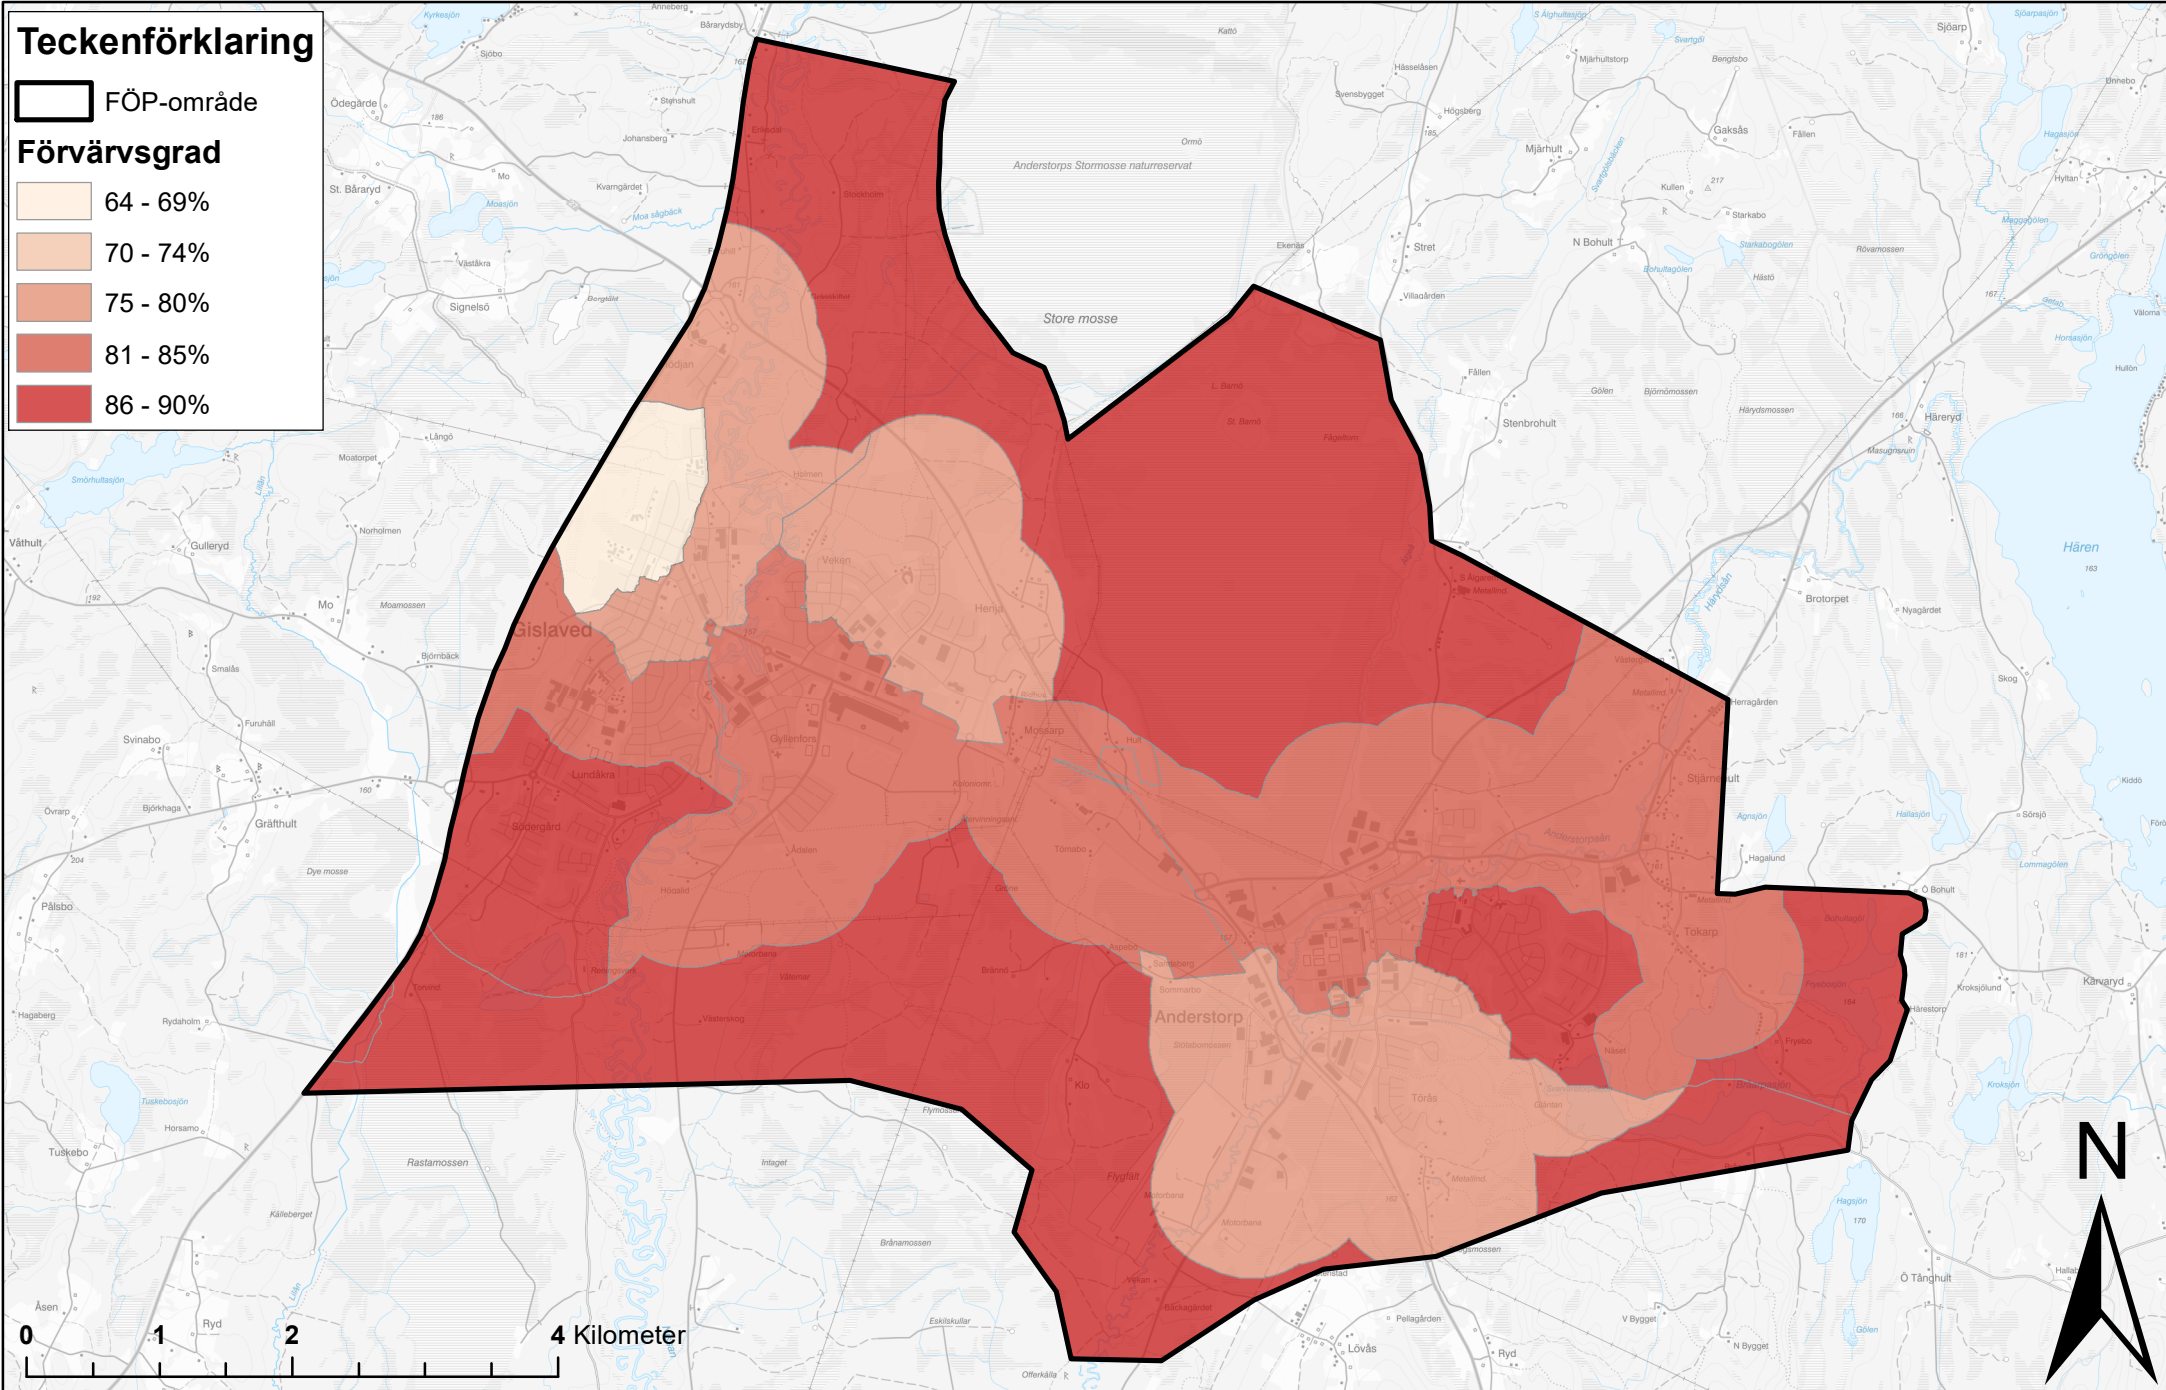

Andel barn

Teckenförklaring

 FÖP-område

Andel barn

Befolkningstäthet

Teckenförklaring

Fördelning boendetyper

Teckenförklaring

-  FÖP-område
- Fördelning boendetyper**
-  Flerbostad
-  Småhus

0 5 10 20 Kilometer

Cykelbanor

Teckenförklaring

-  FÖP-område
-  Cykelbana

Förvärvsgrad

Medelinkomst

Mötesplatser

Gislaved

Teckenförklaring

-  Ishall
-  Sim- och sporthall
-  Spontanidrottsplats
-  Sporthall
-  Friluftsbad
-  Fritidsgård
-  Bibliotek
-  Lekplats
-  Kultur och aktivitetshus

Anderstorp

Skolor och förskolor