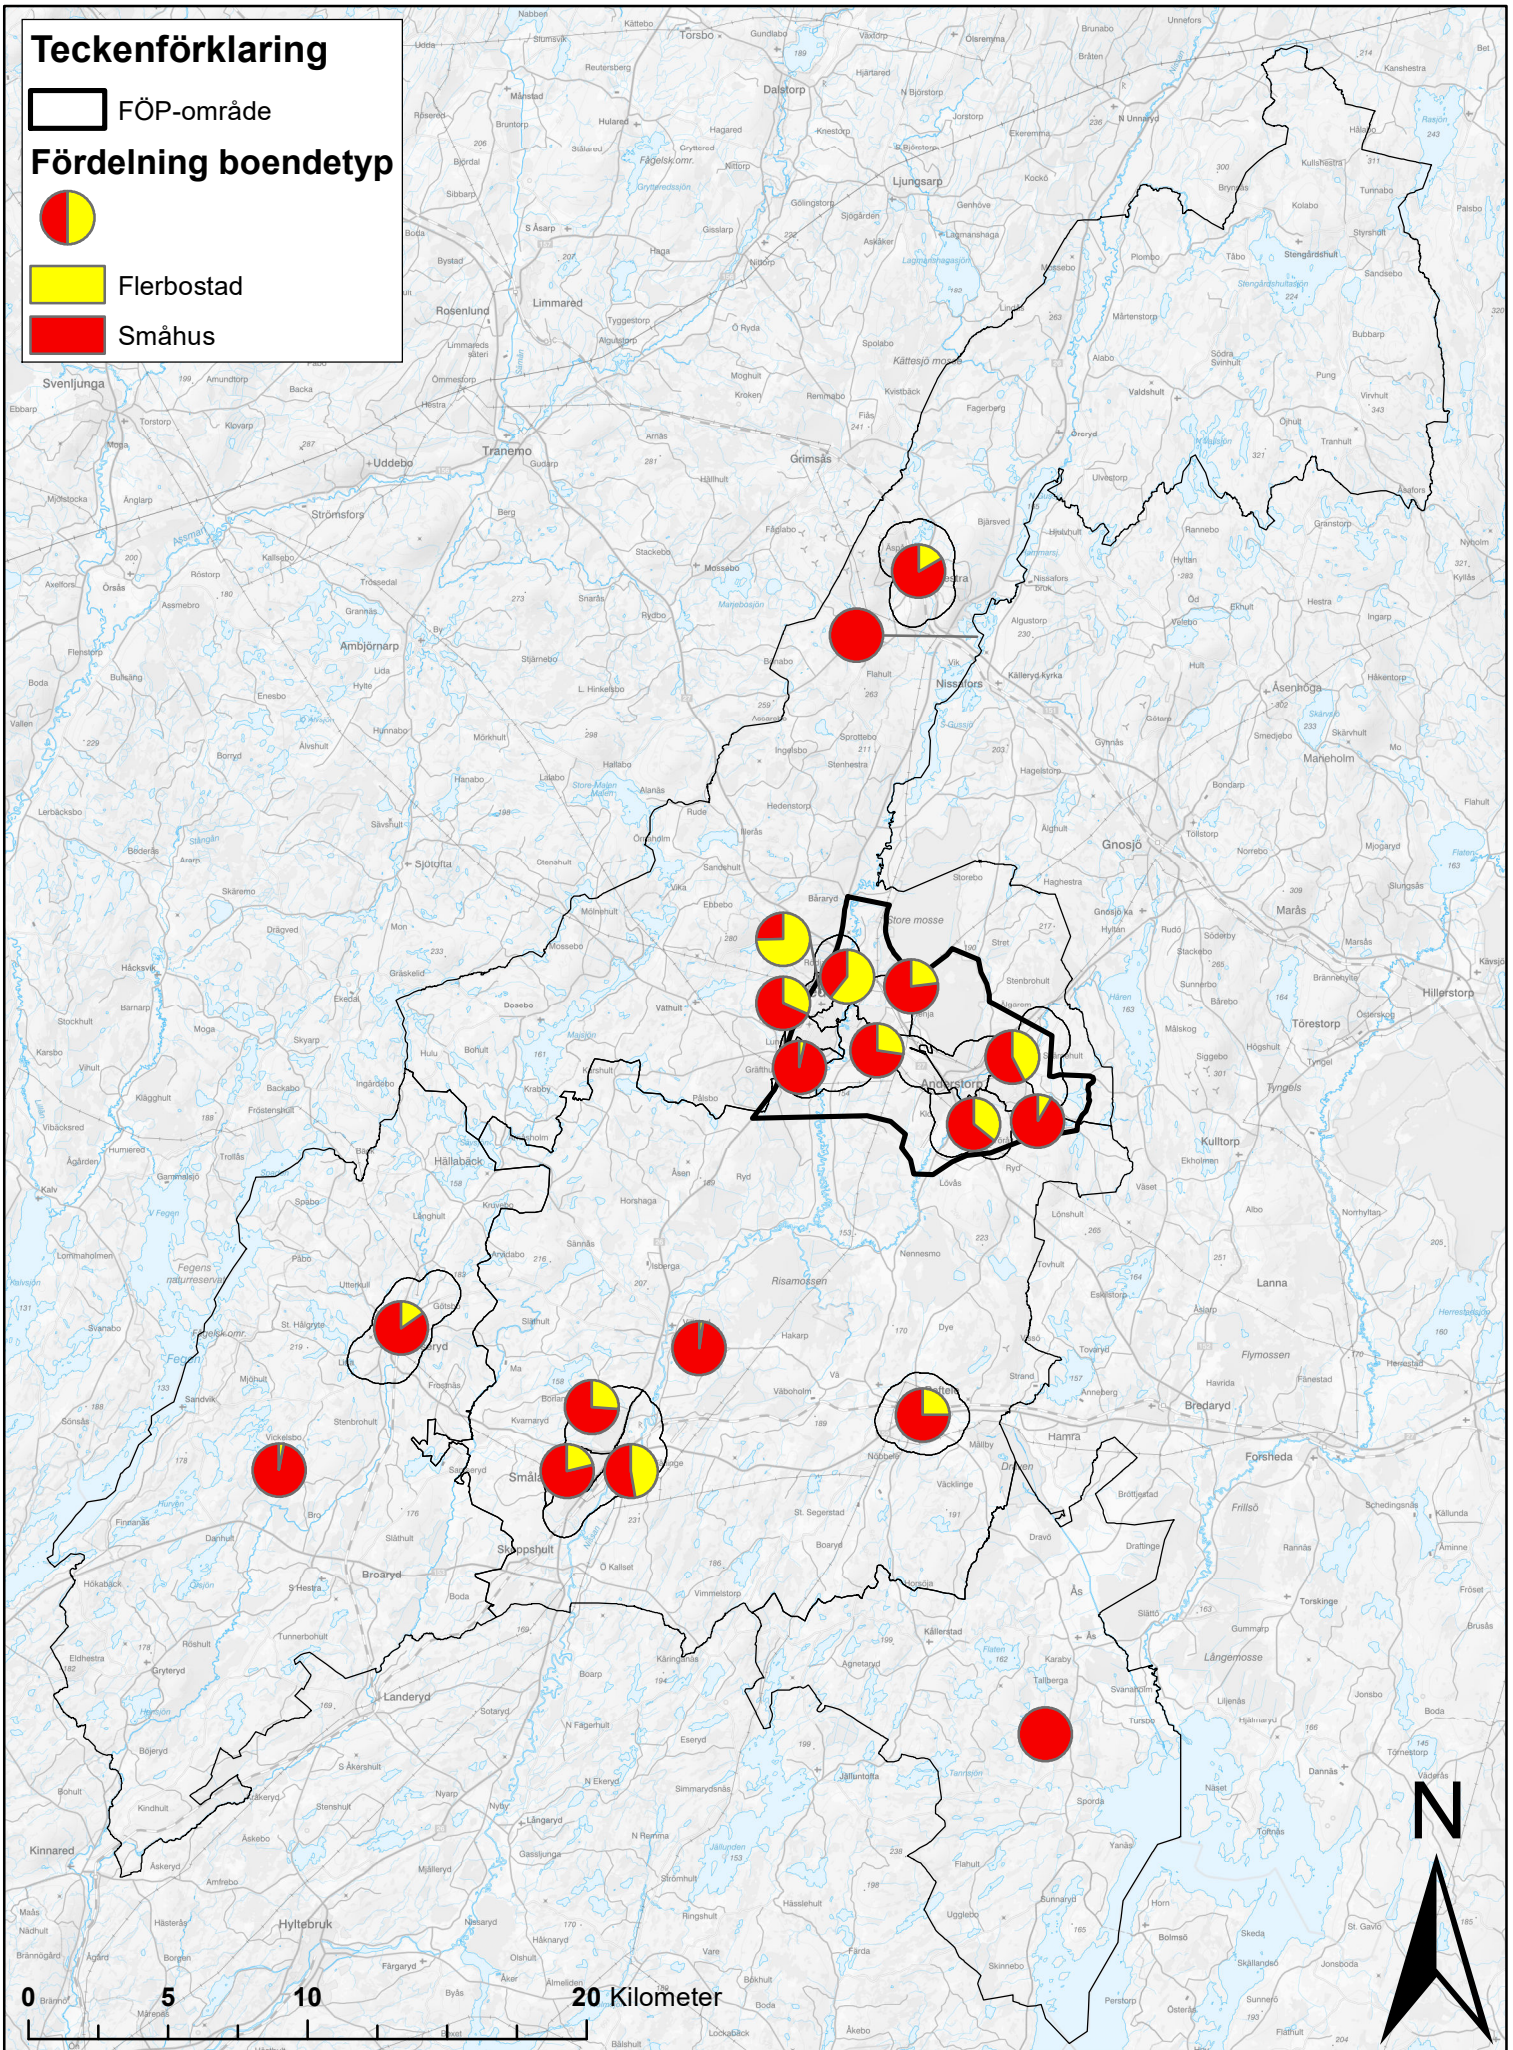

Andel barn

Teckenförklaring

 FÖP-område

Andel barn

Befolkningstäthet

Teckenförklaring

Fördelning boendetyper

Teckenförklaring

-  FÖP-område
- Fördelning boendetyper**
-  Flerbostad
-  Småhus

0 5 10 20 Kilometer

Cykelbanor

Teckenförklaring

-  FÖP-område
-  Cykelbana

Förvärvsgrad

Medelinkomst

Mötesplatser

Gislaved

Teckenförklaring

-  Ishall
-  Sim- och sporthall
-  Spontanidrottsplats
-  Sporthall
-  Friluftsbad
-  Fritidsgård
-  Bibliotek
-  Lekplats
-  Kultur och aktivitetshus

Anderstorp

Skolor och förskolor

Teckenförklaring

-  FÖP-område
-  Förskola
-  Grundskola
-  Gymnasium

Skolresultat

Teckenförklaring

 FÖP-område

Andel behöriga till gymnasium

-  54%
-  54-73%
-  73-79%
-  79-86%
-  86-94%

0 1 2 4 Kilometer