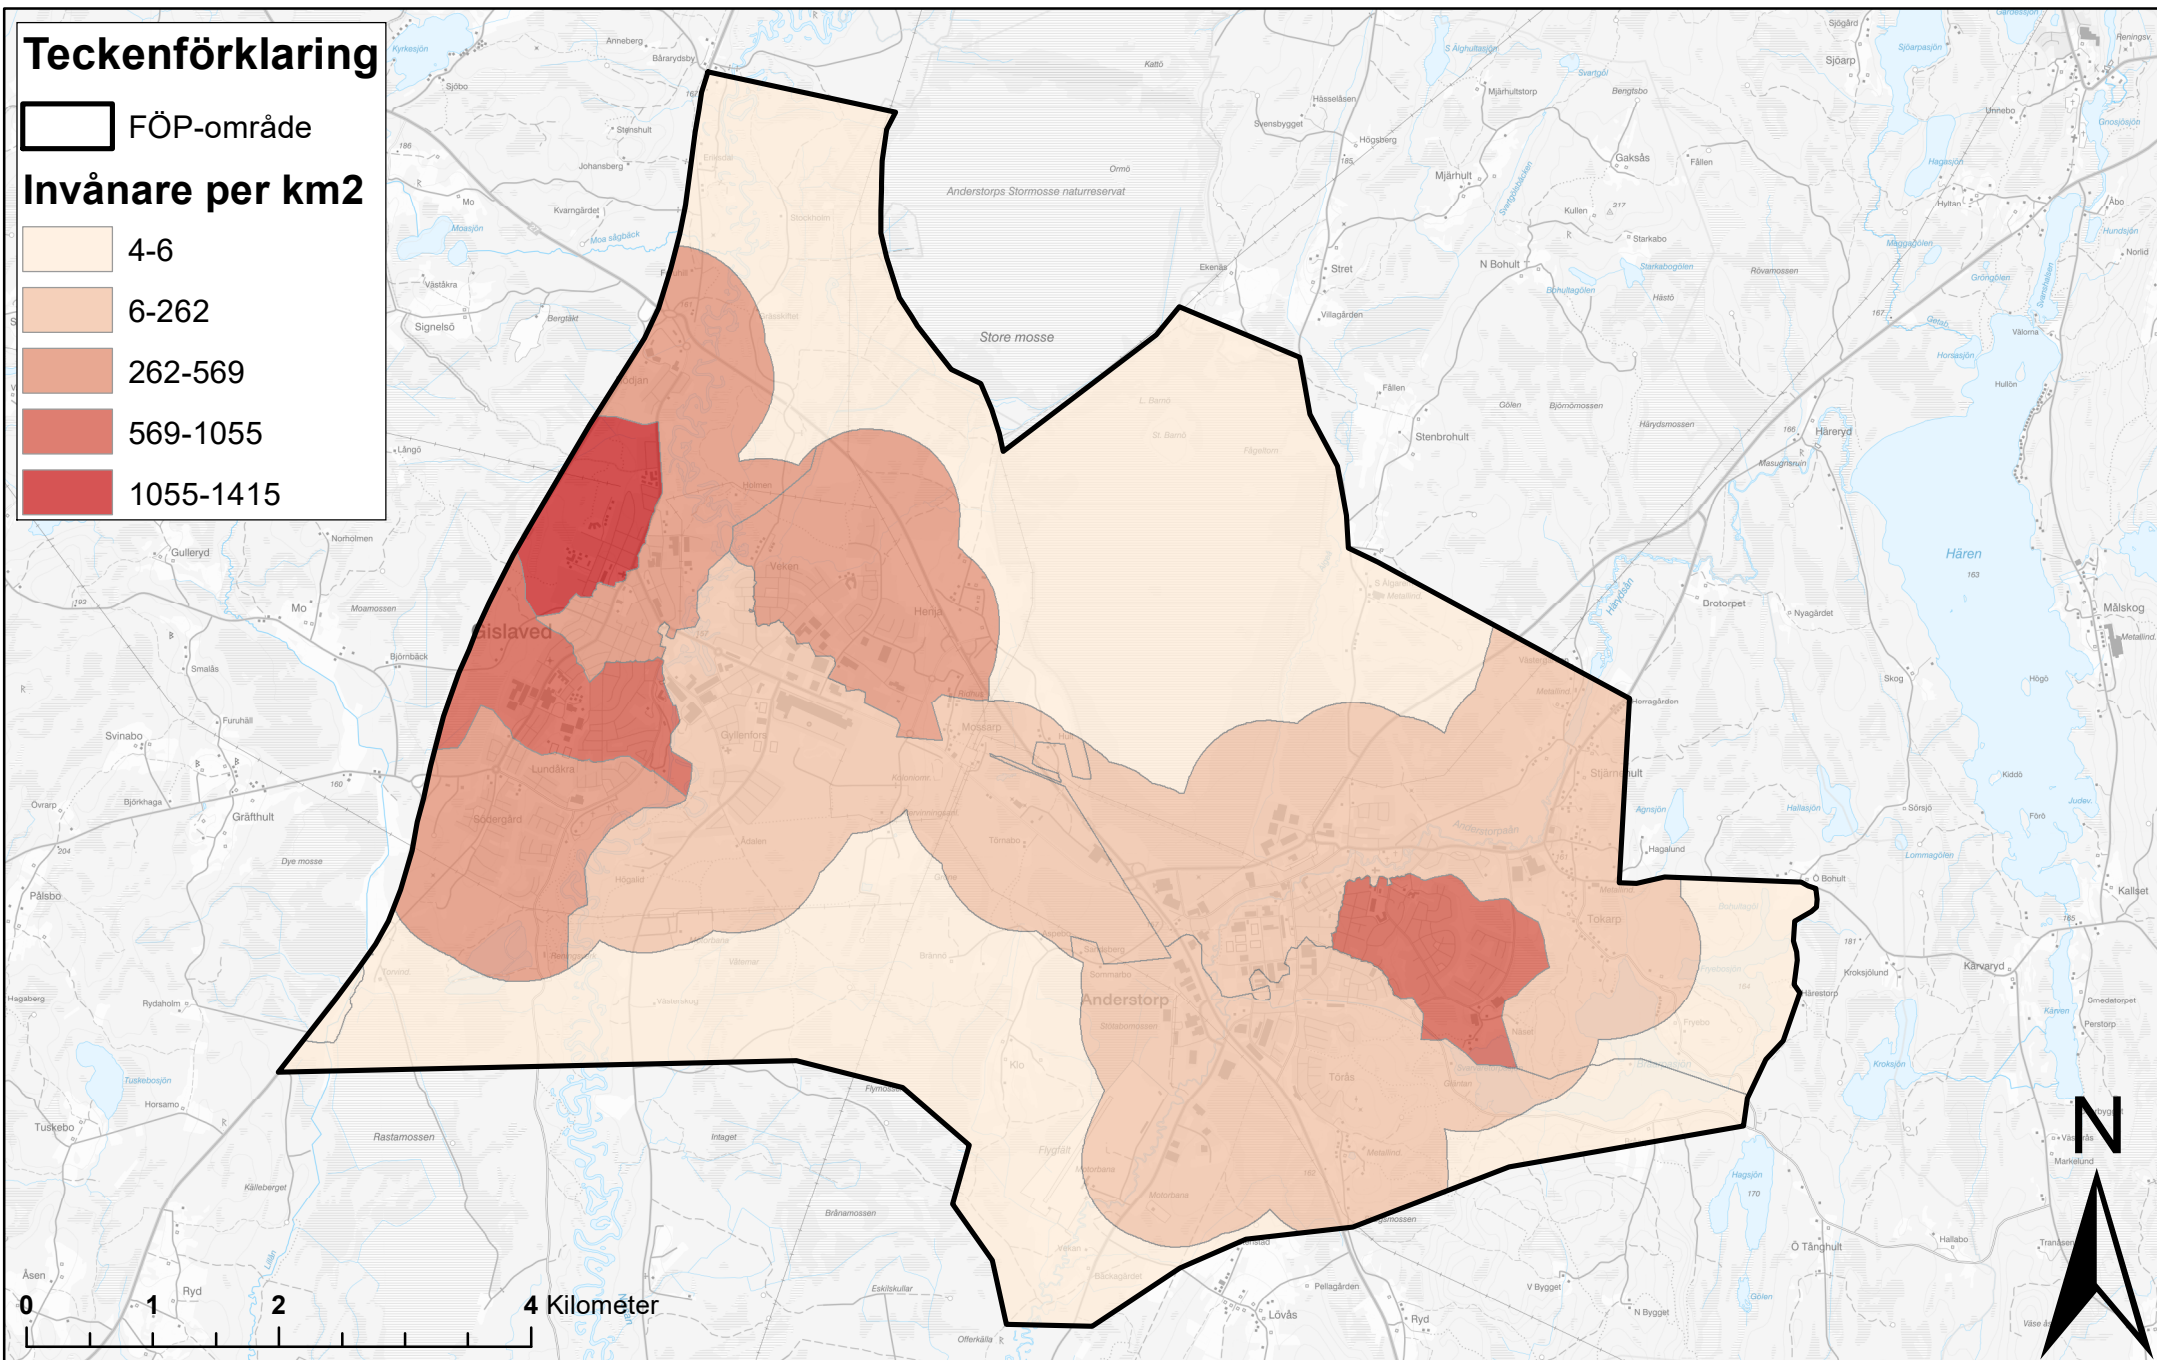

Andel barn

Teckenförklaring

 FÖP-område

Andel barn

Befolkningstäthet

Teckenförklaring

Fördelning boendetyper

Teckenförklaring

-  FÖP-område
- Fördelning boendetyper**
-  Flerbostad
-  Småhus

0 5 10 20 Kilometer

Cykelbanor

Teckenförklaring

-  FÖP-område
-  Cykelbana

Förvärvsgrad

Medelinkomst

Mötesplatser

Gislaved

Teckenförklaring

-  Ishall
-  Sim- och sporthall
-  Spontanidrottsplats
-  Sporthall
-  Friluftsbad
-  Fritidsgård
-  Bibliotek
-  Lekplats
-  Kultur och aktivitetshus

Anderstorp

Skolor och förskolor