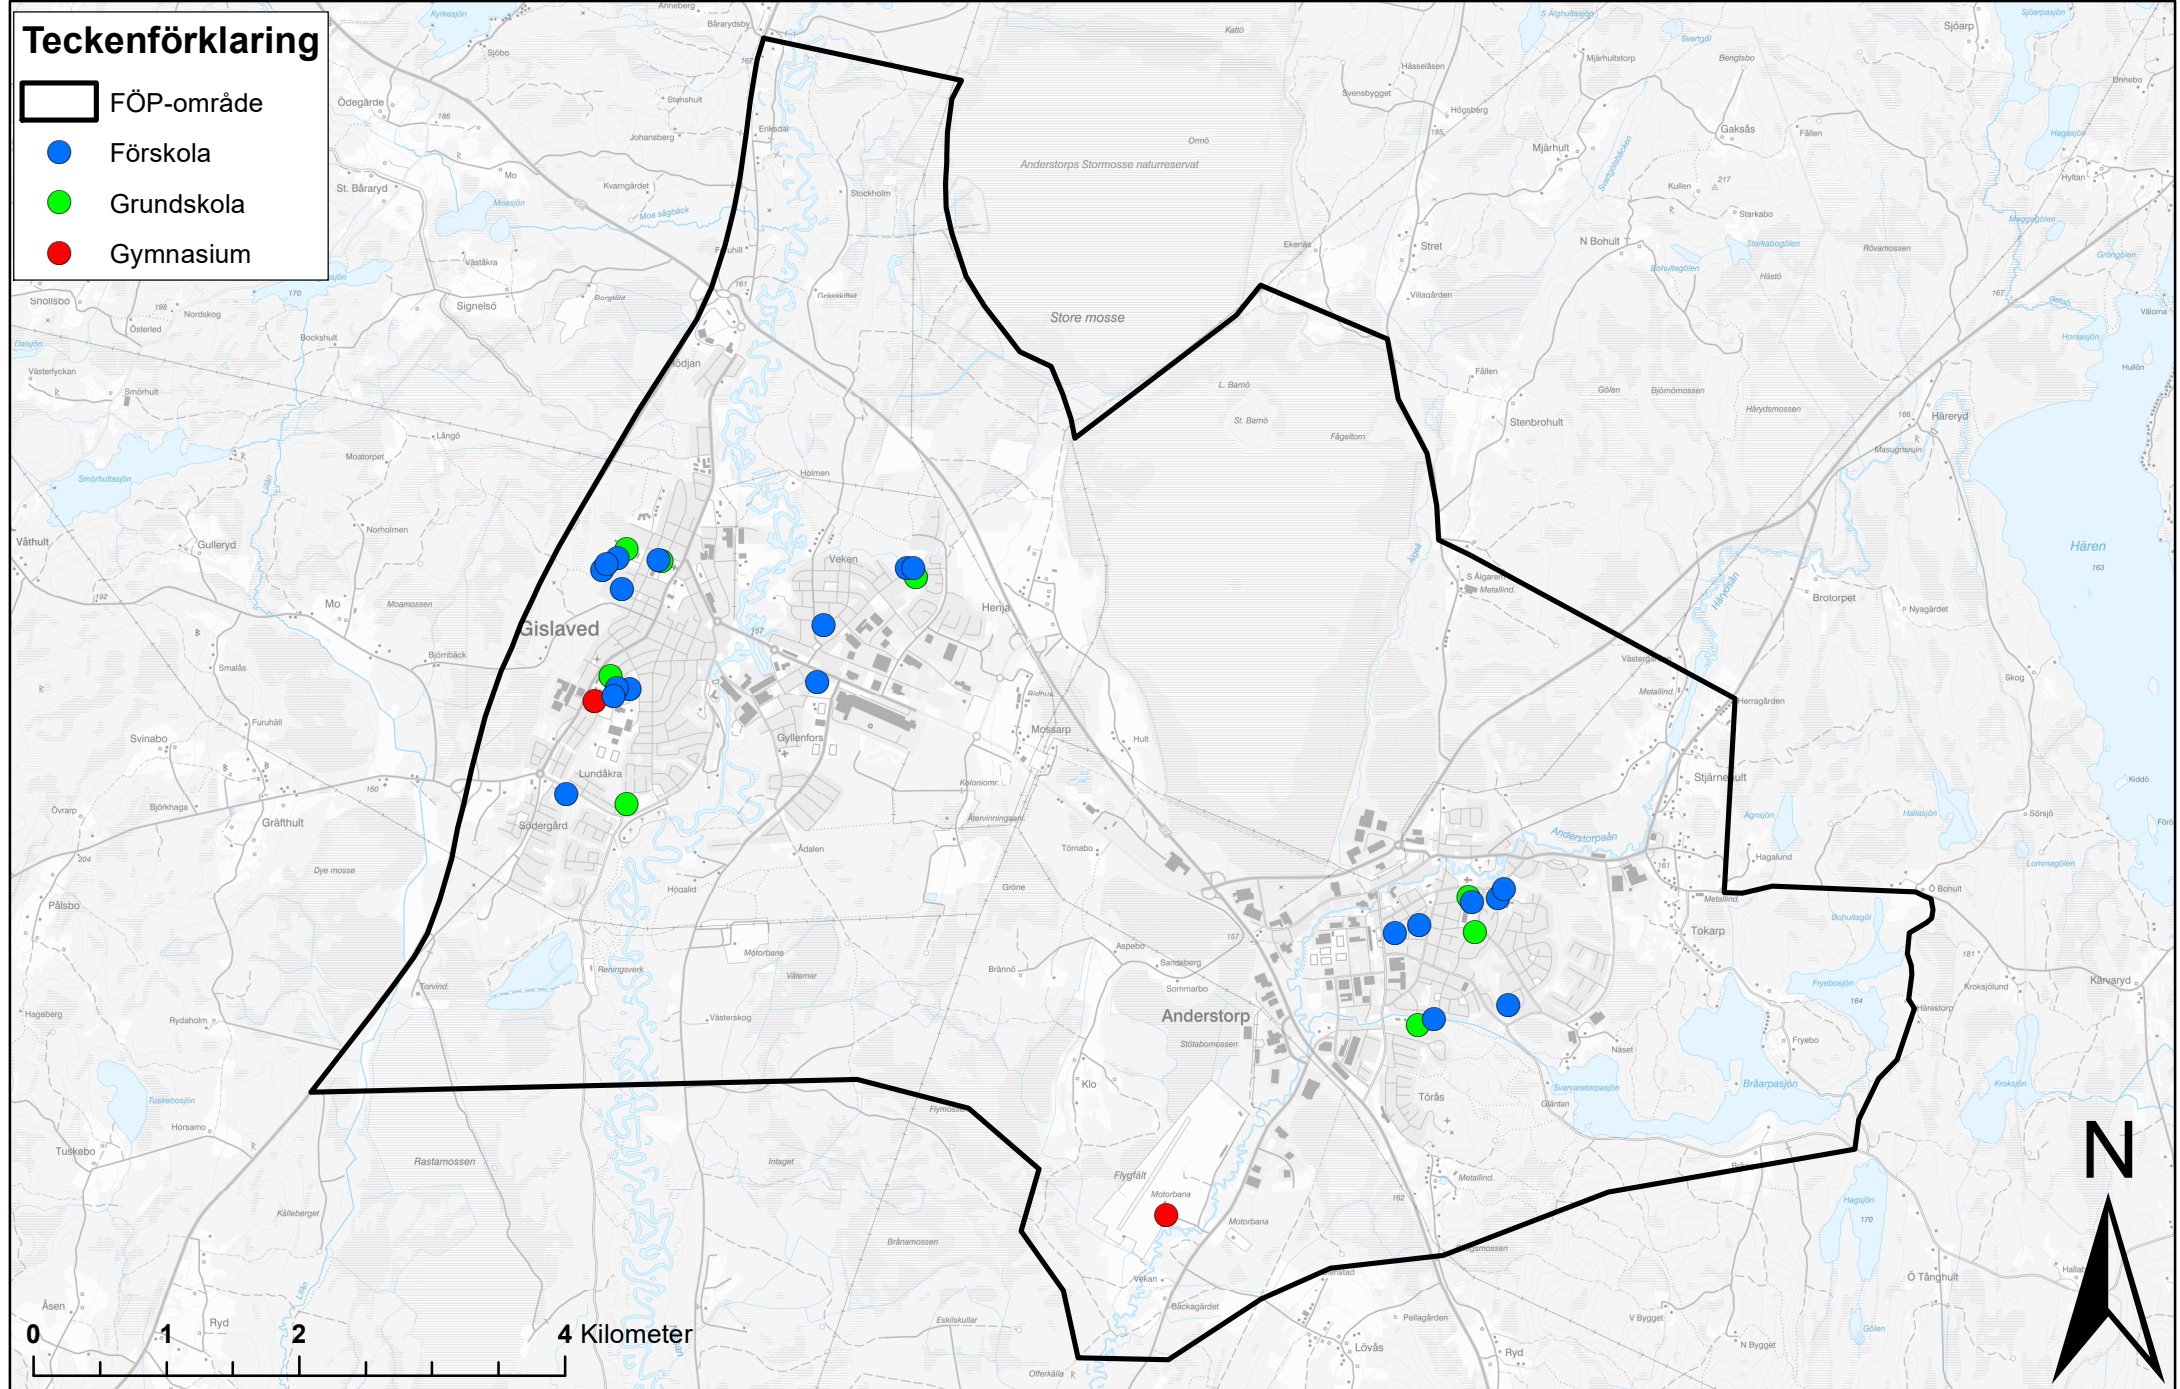

Andel barn

Teckenförklaring

 FÖP-område

Andel barn

Befolkningstäthet

Teckenförklaring

Fördelning boendetyper

Teckenförklaring

-  FÖP-område
- Fördelning boendetyper**
-  Flerbostad
-  Småhus

0 5 10 20 Kilometer

Cykelbanor

Teckenförklaring

-  FÖP-område
-  Cykelbana

Förvärvsgrad

Medelinkomst

Mötesplatser

Gislaved

Teckenförklaring

-  Ishall
-  Sim- och sporthall
-  Spontanidrottsplats
-  Sporthall
-  Friluftsbad
-  Fritidsgård
-  Bibliotek
-  Lekplats
-  Kultur och aktivitetshus

Anderstorp

Skolor och förskolor

Teckenförklaring

-  FÖP-område
-  Förskola
-  Grundskola
-  Gymnasium

Skolresultat

Teckenförklaring

 FÖP-område

Andel behöriga till gymnasium

-  54%
-  54-73%
-  73-79%
-  79-86%
-  86-94%

0 1 2 4 Kilometer