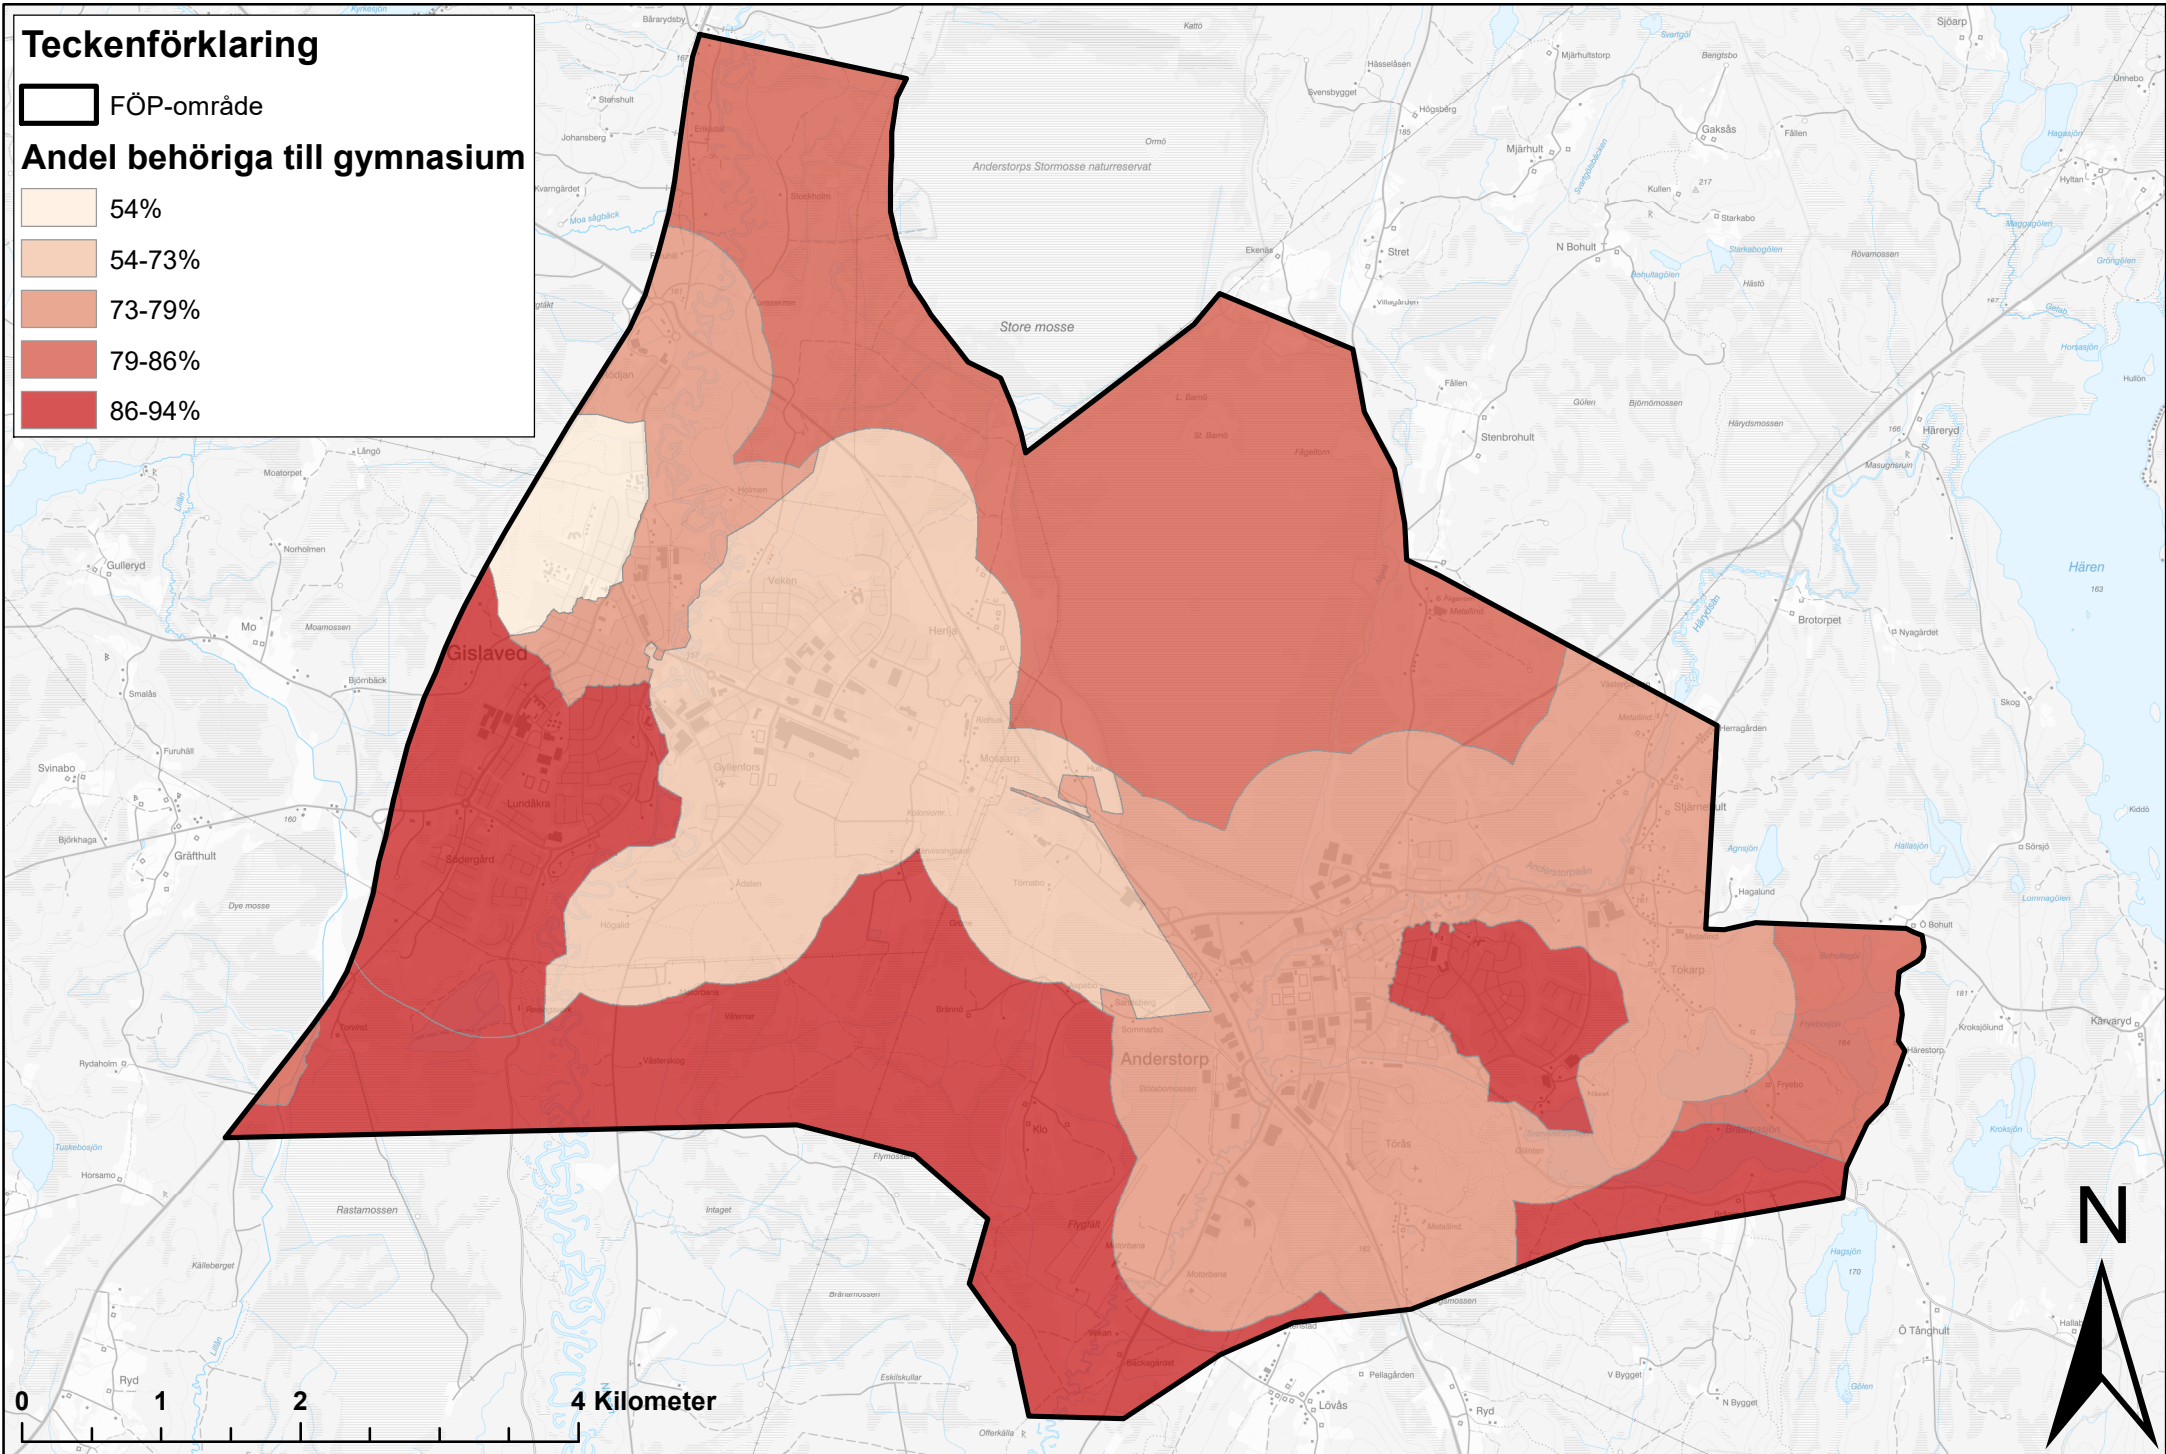

Andel barn

Teckenförklaring

 FÖP-område

Andel barn

Befolkningstäthet

Teckenförklaring

Fördelning boendetyper

Teckenförklaring

-  FÖP-område
- Fördelning boendetyper**
-  Flerbostad
-  Småhus

0 5 10 20 Kilometer

Cykelbanor

Teckenförklaring

-  FÖP-område
-  Cykelbana

Förvärvsgrad

Medelinkomst

Mötesplatser

Gislaved

Teckenförklaring

-  Ishall
-  Sim- och sporthall
-  Spontanidrottsplats
-  Sporthall
-  Friluftsbad
-  Fritidsgård
-  Bibliotek
-  Lekplats
-  Kultur och aktivitetshus

Anderstorp

Skolor och förskolor

Teckenförklaring

-  FÖP-område
-  Förskola
-  Grundskola
-  Gymnasium

Skolresultat

Teckenförklaring

 FÖP-område

Andel behöriga till gymnasium

-  54%
-  54-73%
-  73-79%
-  79-86%
-  86-94%

0 1 2 4 Kilometer