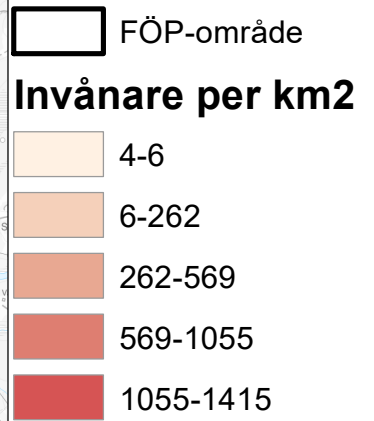

Andel barn

Teckenförklaring

 FÖP-område

Andel barn

Befolkningstäthet

Teckenförklaring

Fördelning boendetyper

Teckenförklaring

-  FÖP-område
- Fördelning boendetyper**
-  Flerbostad
-  Småhus

0 5 10 20 Kilometer

Cykelbanor

Teckenförklaring

-  FÖP-område
-  Cykelbana

Förvärvsgrad

Medelinkomst

Mötesplatser