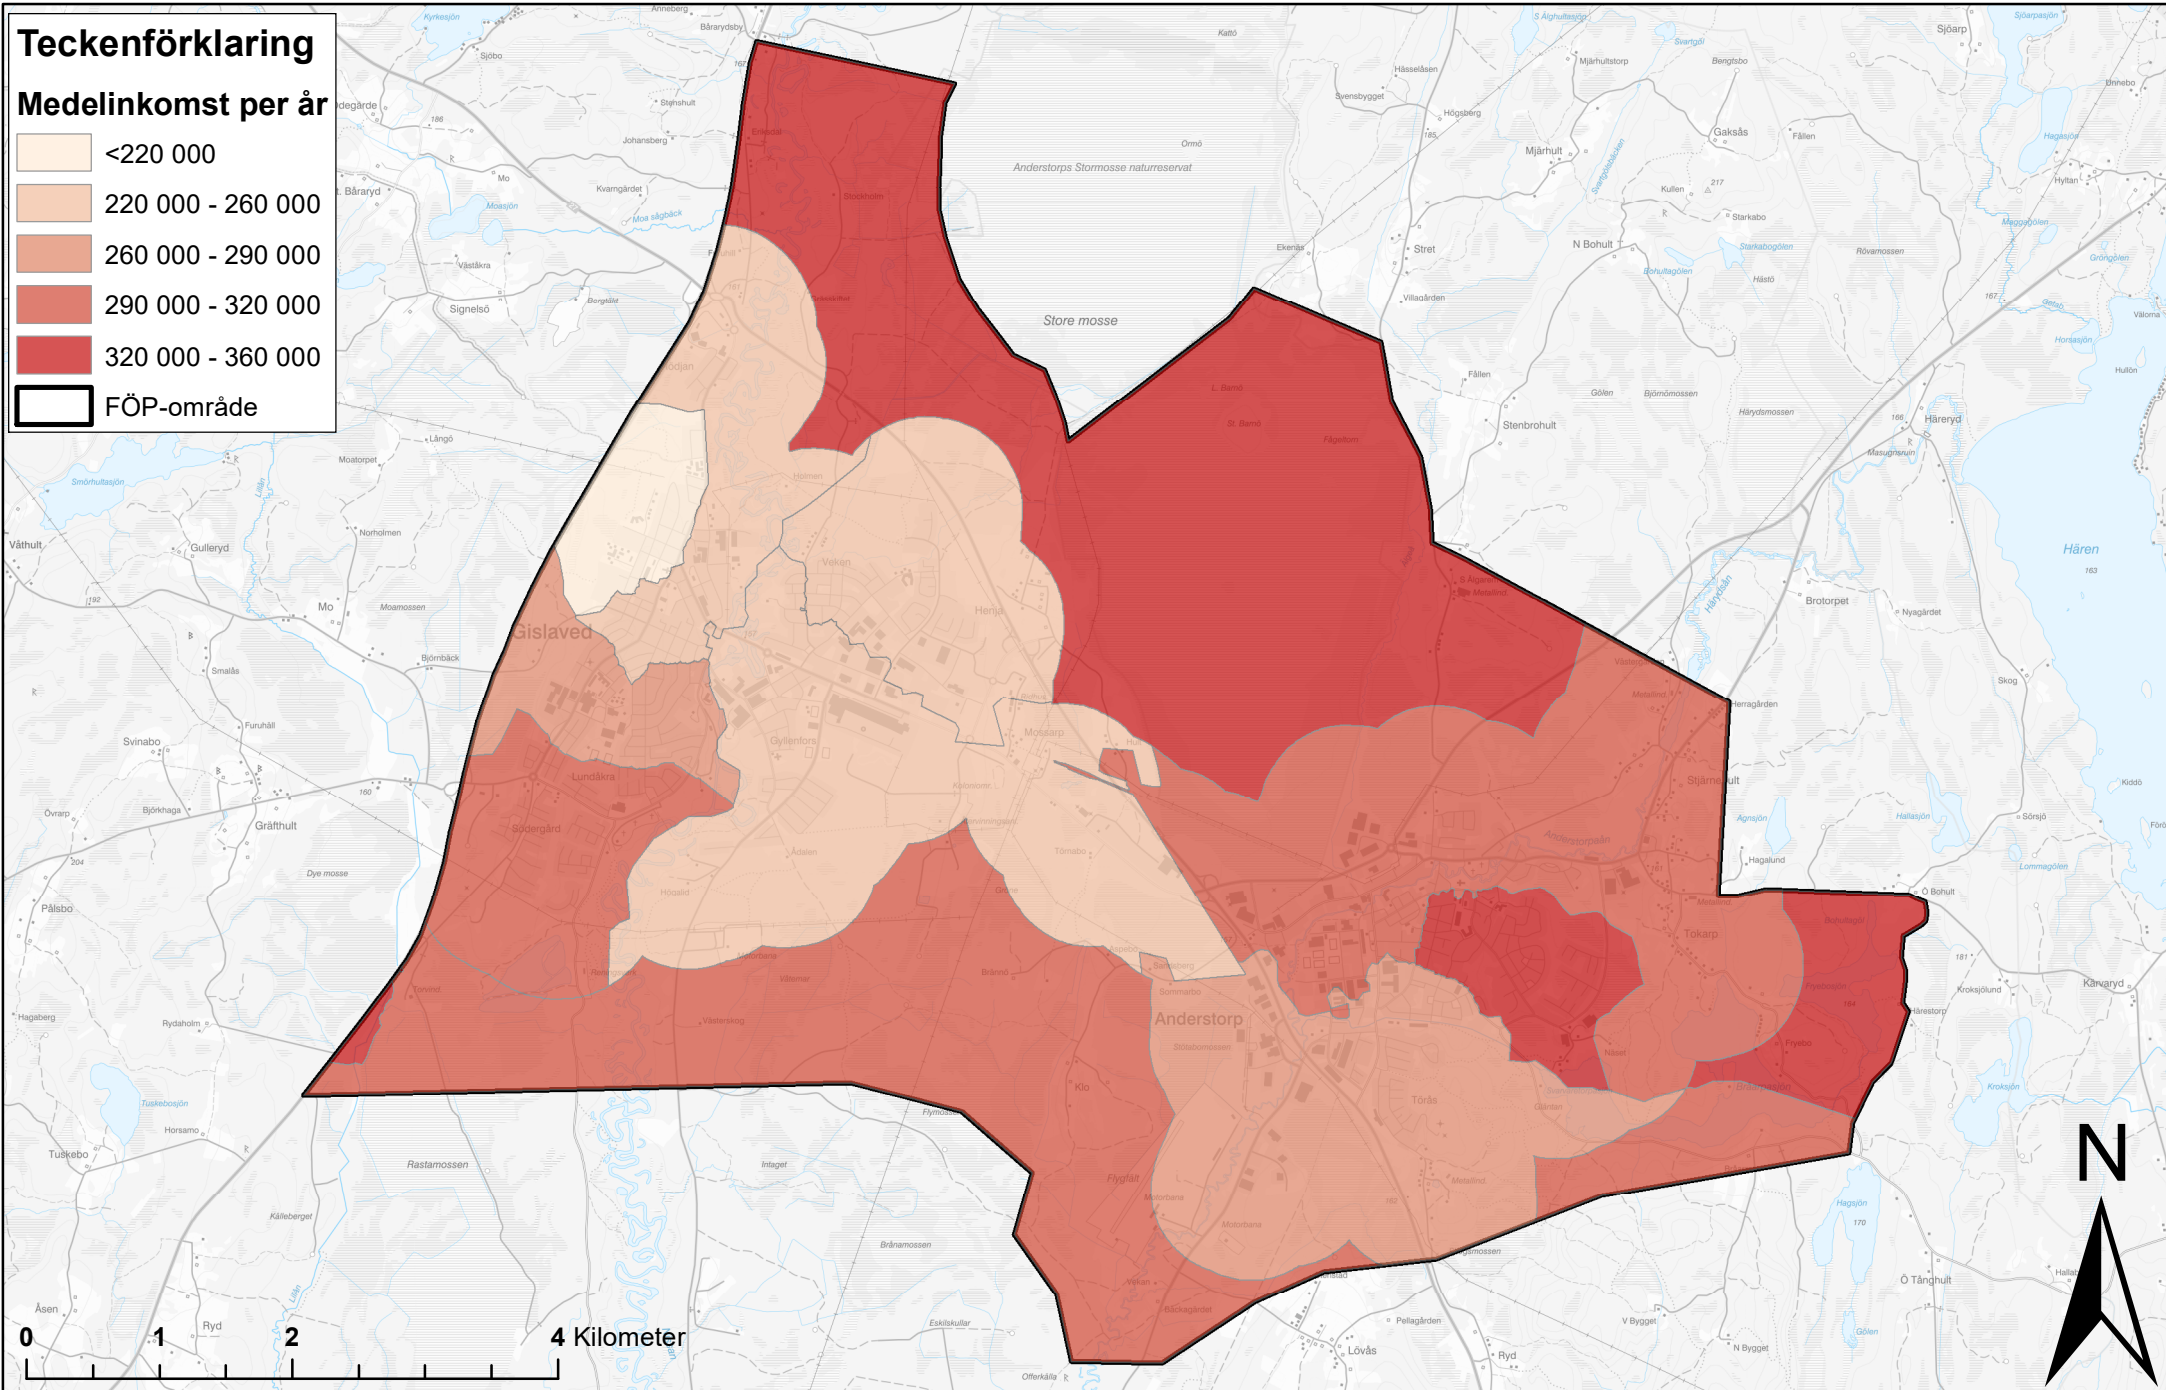

Andel barn

Teckenförklaring

 FÖP-område

Andel barn

Befolkningstäthet

Teckenförklaring

Fördelning boendetyper

Teckenförklaring

-  FÖP-område
- Fördelning boendetyper**
-  Flerbostad
-  Småhus

0 5 10 20 Kilometer

Cykelbanor

Teckenförklaring

-  FÖP-område
-  Cykelbana

Förvärvsgrad

Medelinkomst

Mötesplatser

Gislaved

Teckenförklaring

-  Ishall
-  Sim- och sporthall
-  Spontanidrottsplats
-  Sporthall
-  Friluftsbad
-  Fritidsgård
-  Bibliotek
-  Lekplats
-  Kultur och aktivitetshus

Anderstorp

Skolor och förskolor

Teckenförklaring

-  FÖP-område
-  Förskola
-  Grundskola
-  Gymnasium

Skolresultat

Teckenförklaring

 FÖP-område

Andel behöriga till gymnasium

-  54%
-  54-73%
-  73-79%
-  79-86%
-  86-94%

0 1 2 4 Kilometer