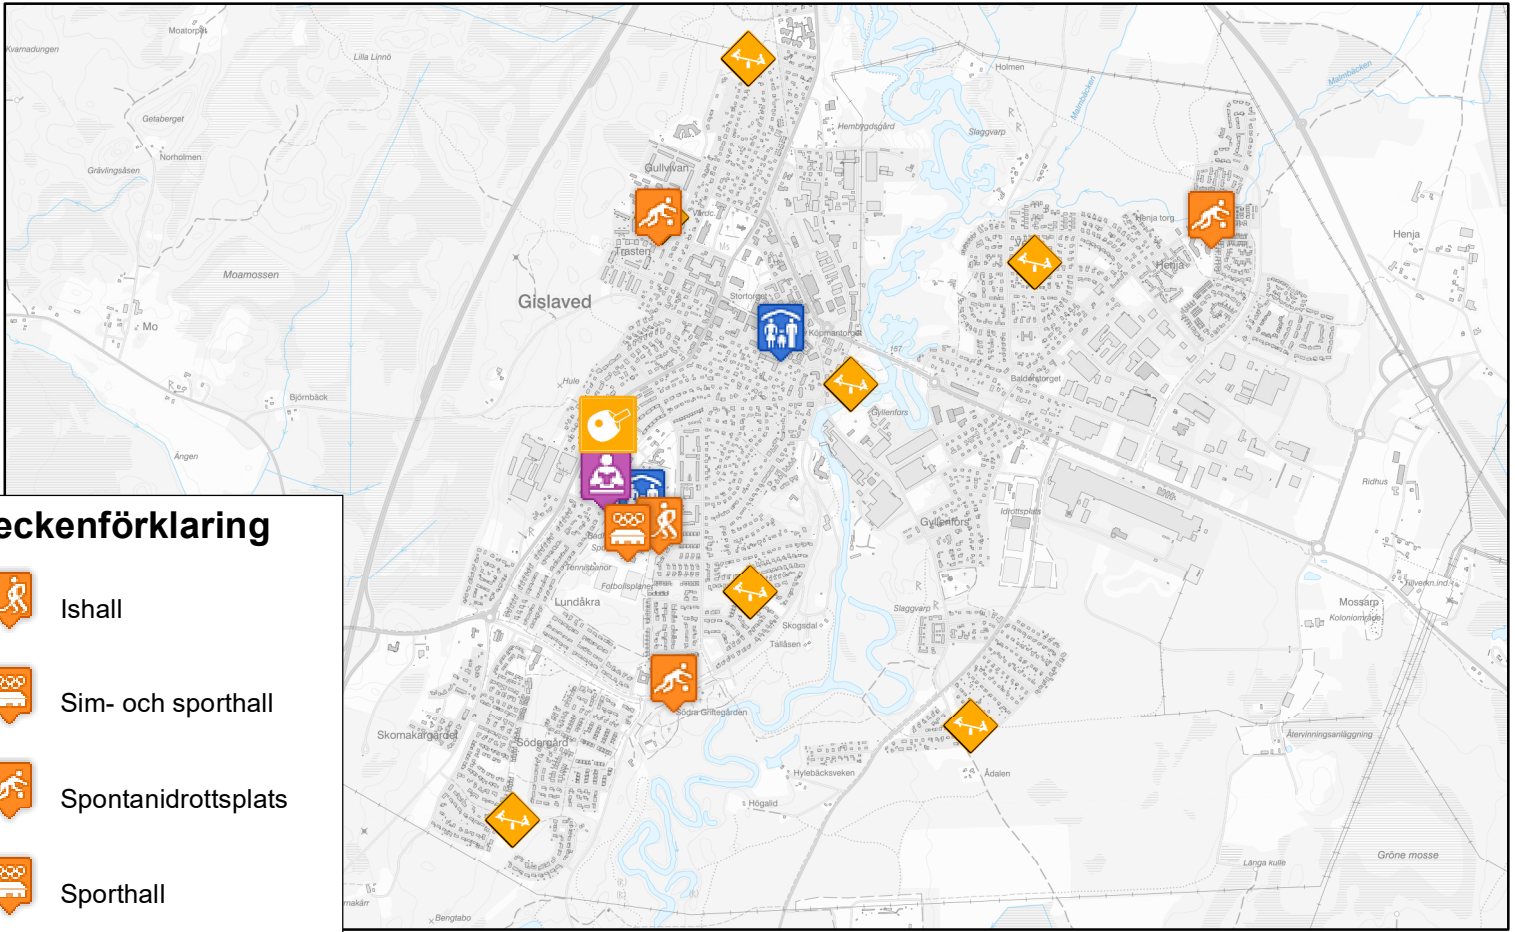

Andel barn

Teckenförklaring

 FÖP-område

Andel barn

Befolkningstäthet

Teckenförklaring

Fördelning boendetyper

Teckenförklaring

-  FÖP-område
- Fördelning boendetyper**
-  Flerbostad
-  Småhus

0 5 10 20 Kilometer

Cykelbanor

Teckenförklaring

-  FÖP-område
-  Cykelbana

Förvärvsgrad

Medelinkomst

Mötesplatser

Gislaved

Teckenförklaring

-  Ishall
-  Sim- och sporthall
-  Spontanidrottsplats
-  Sporthall
-  Friluftsbad
-  Fritidsgård
-  Bibliotek
-  Lekplats
-  Kultur och aktivitetshus

Anderstorp

Skolor och förskolor