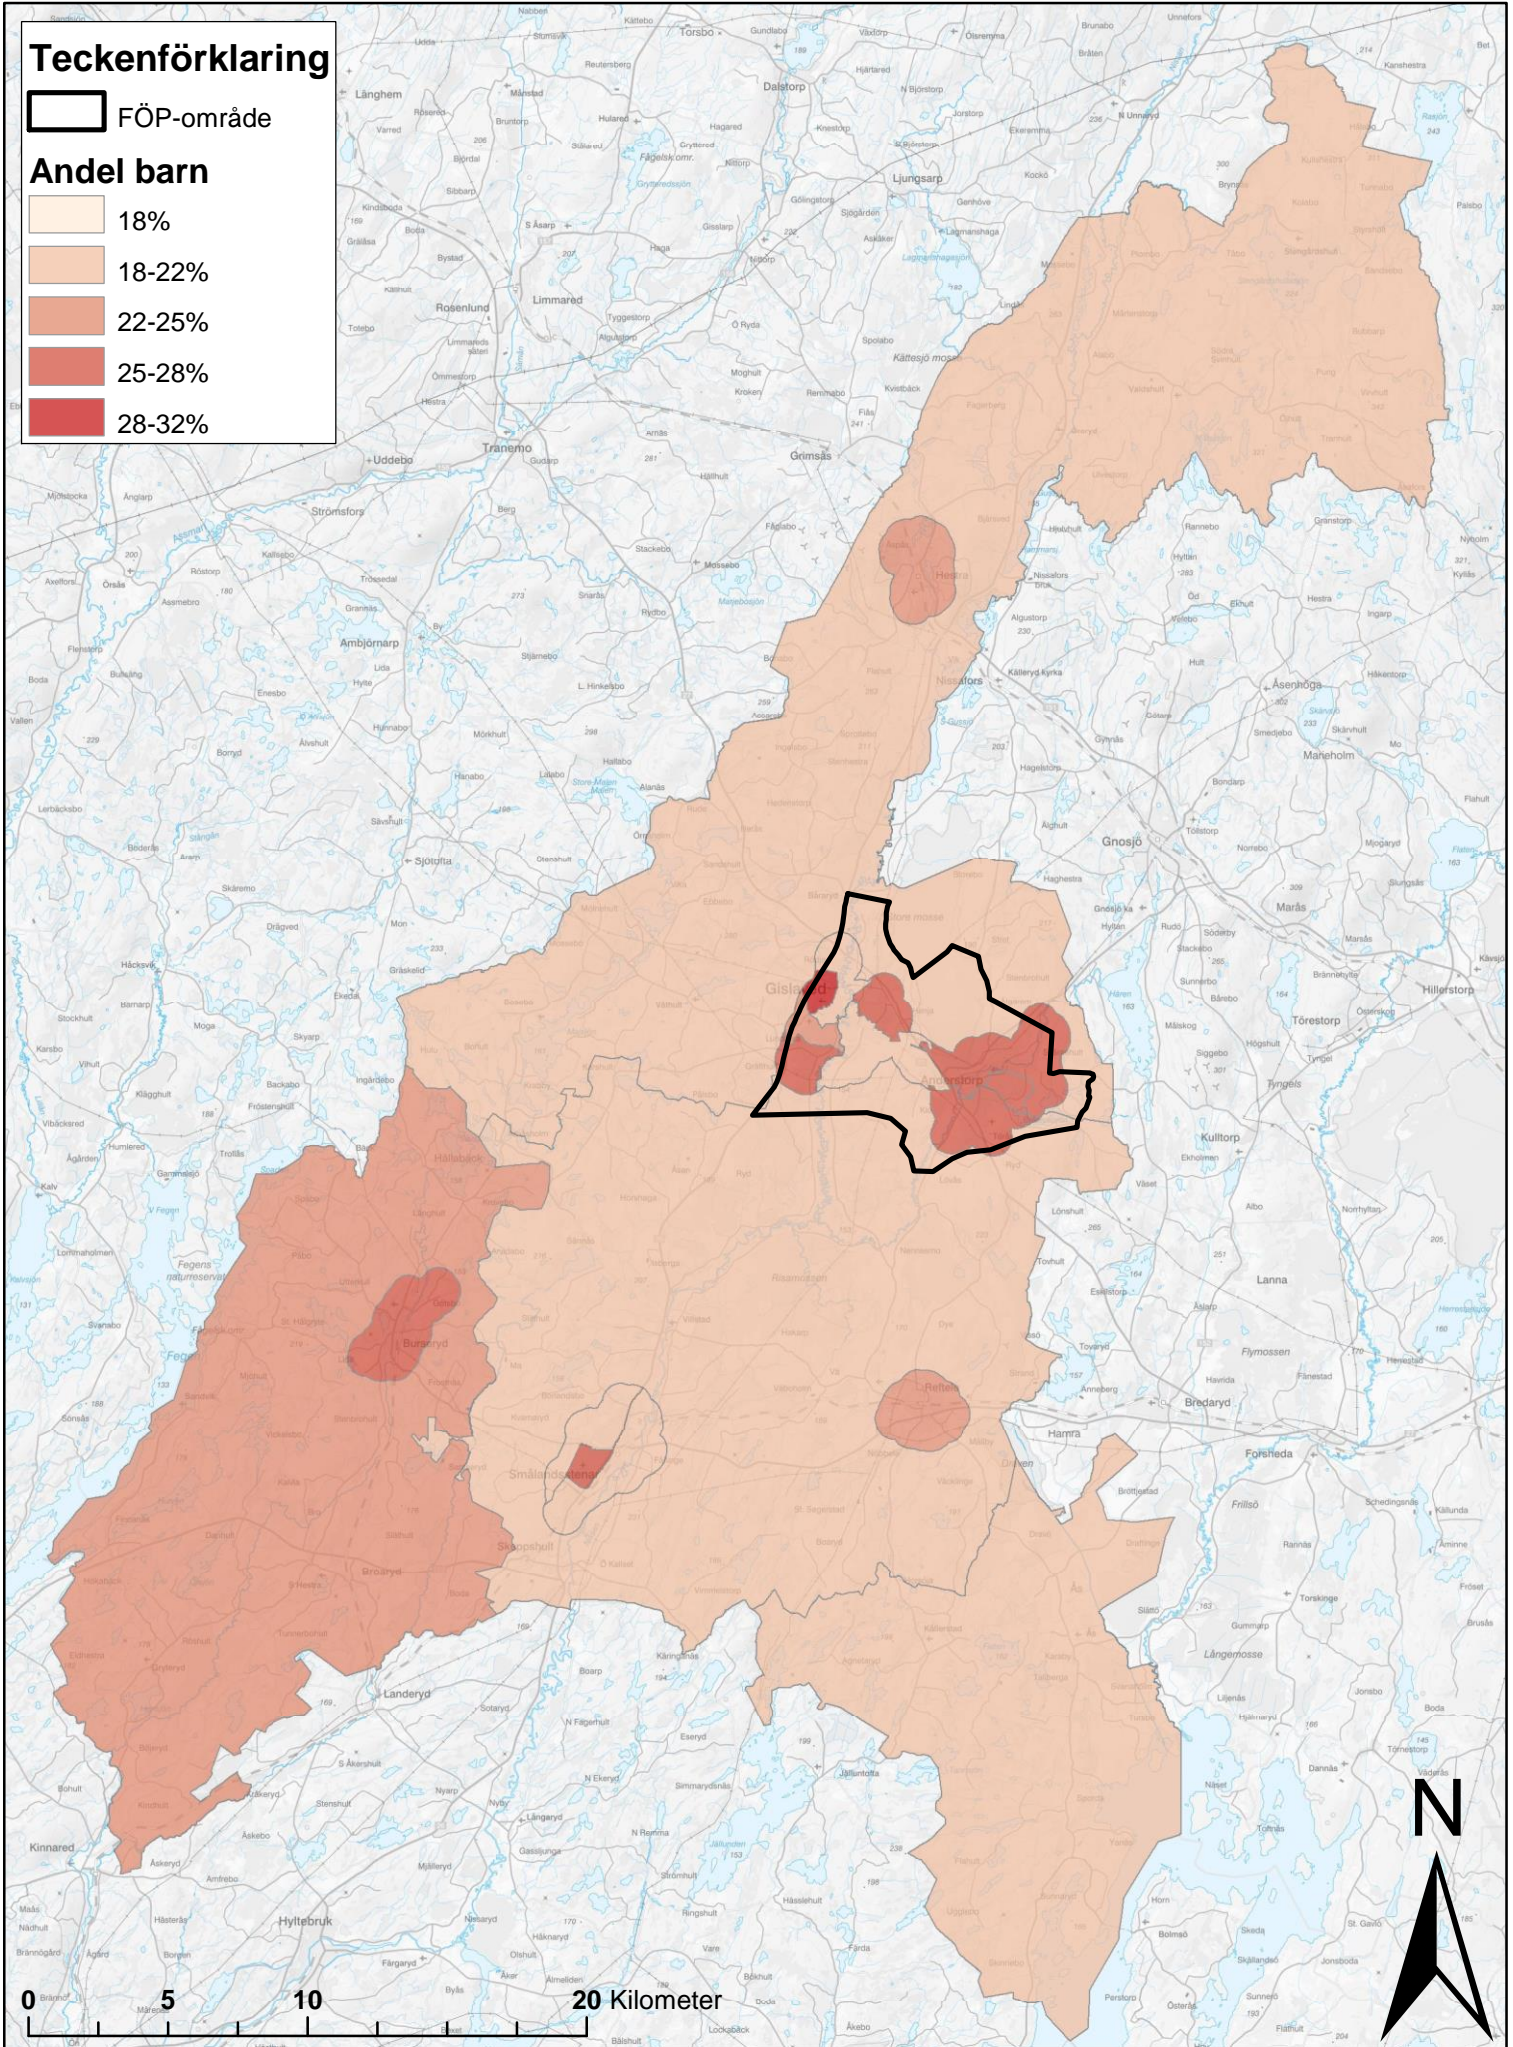

Andel barn

Teckenförklaring

 FÖP-område

Andel barn

Befolkningstäthet

Teckenförklaring

Fördelning boendetyper

Teckenförklaring

-  FÖP-område
- Fördelning boendetyper**
-  Flerbostad
-  Småhus

0 5 10 20 Kilometer

Cykelbanor

Teckenförklaring

-  FÖP-område
-  Cykelbana

Förvärvsgrad

Medelinkomst

Mötesplatser

Gislaved

Teckenförklaring

-  Ishall
-  Sim- och sporthall
-  Spontanidrottsplats
-  Sporthall
-  Friluftsbad
-  Fritidsgård
-  Bibliotek
-  Lekplats
-  Kultur och aktivitetshus

Anderstorp

Skolor och förskolor

Teckenförklaring

-  FÖP-område
-  Förskola
-  Grundskola
-  Gymnasium

Skolresultat

Teckenförklaring

 FÖP-område

Andel behöriga till gymnasium

-  54%
-  54-73%
-  73-79%
-  79-86%
-  86-94%

0 1 2 4 Kilometer