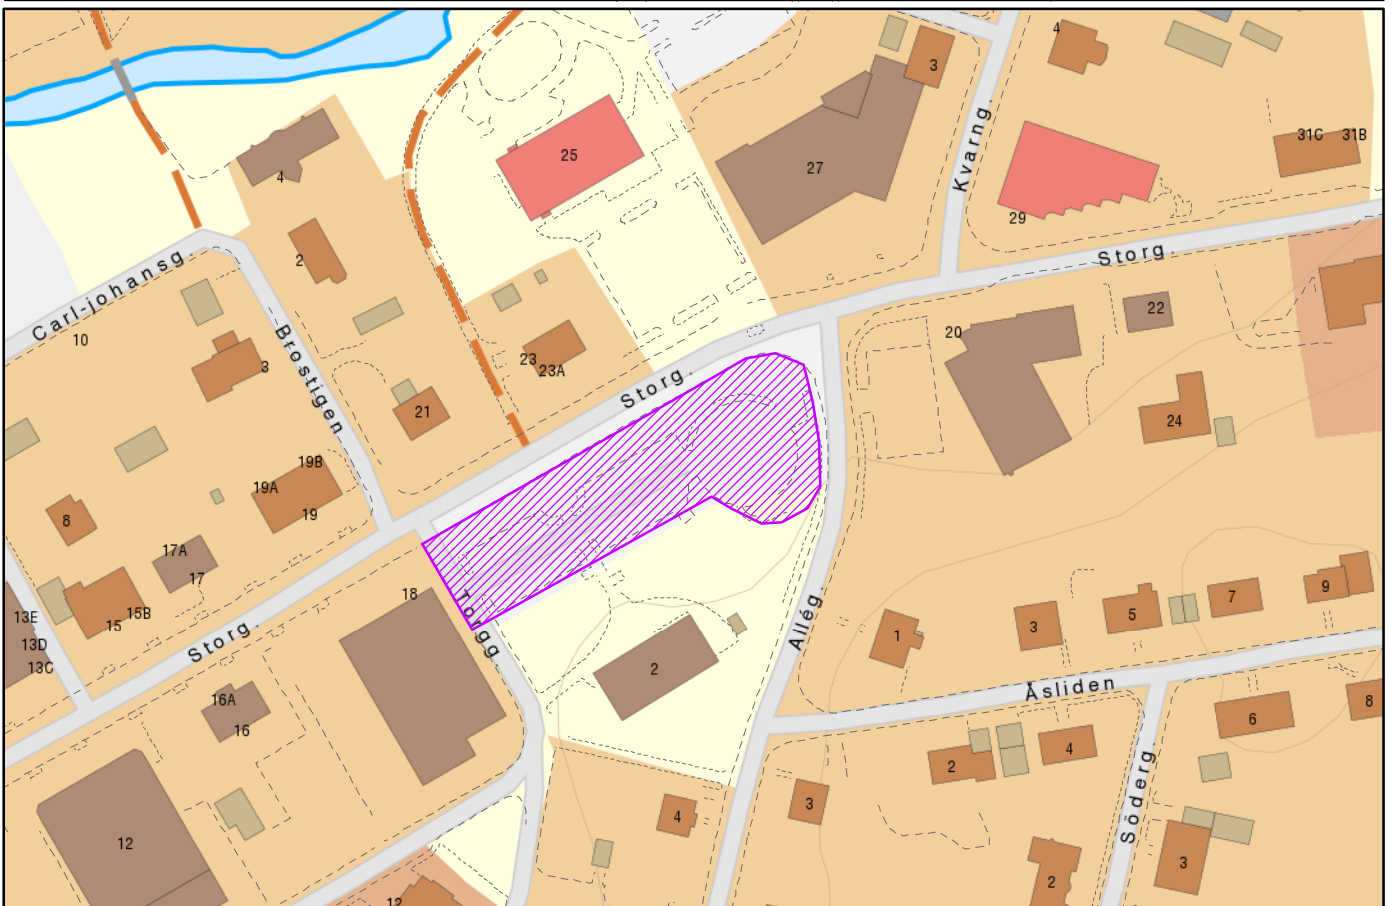

Gislaveds centrum (övre kartbild) Gisleområdet (nedre kartbild)  
Område med förbud om förtäring av alkohol

Datum: 2017-02-10

Skala (A4): 1:6 000

Alkoholförbud

Datum: 2017-02-10  
Skala (A4): 1:2 000

TECKENFÖRKLARING

 Alkoholförbud

Datum: 2017-02-10  
Skala (A4): 1:2 000

TECKENFÖRKLARING

 Alkoholförbud

Datum: 2017-02-10  
Skala (A4): 1:2 000

TECKENFÖRKLARING

 Alkoholförbud

Anderstorp Järnvägsparken (övre kartbild) och Torgparken (nedre kartbild)  
Område med förbud om förtäring av alkohol

Datum: 2017-02-10

Skala (A4): 1:2 000

Alkoholförbud

Datum: 2017-02-10  
Skala (A4): 1:2 000

TECKENFÖRKLARING

 Alkoholförbud