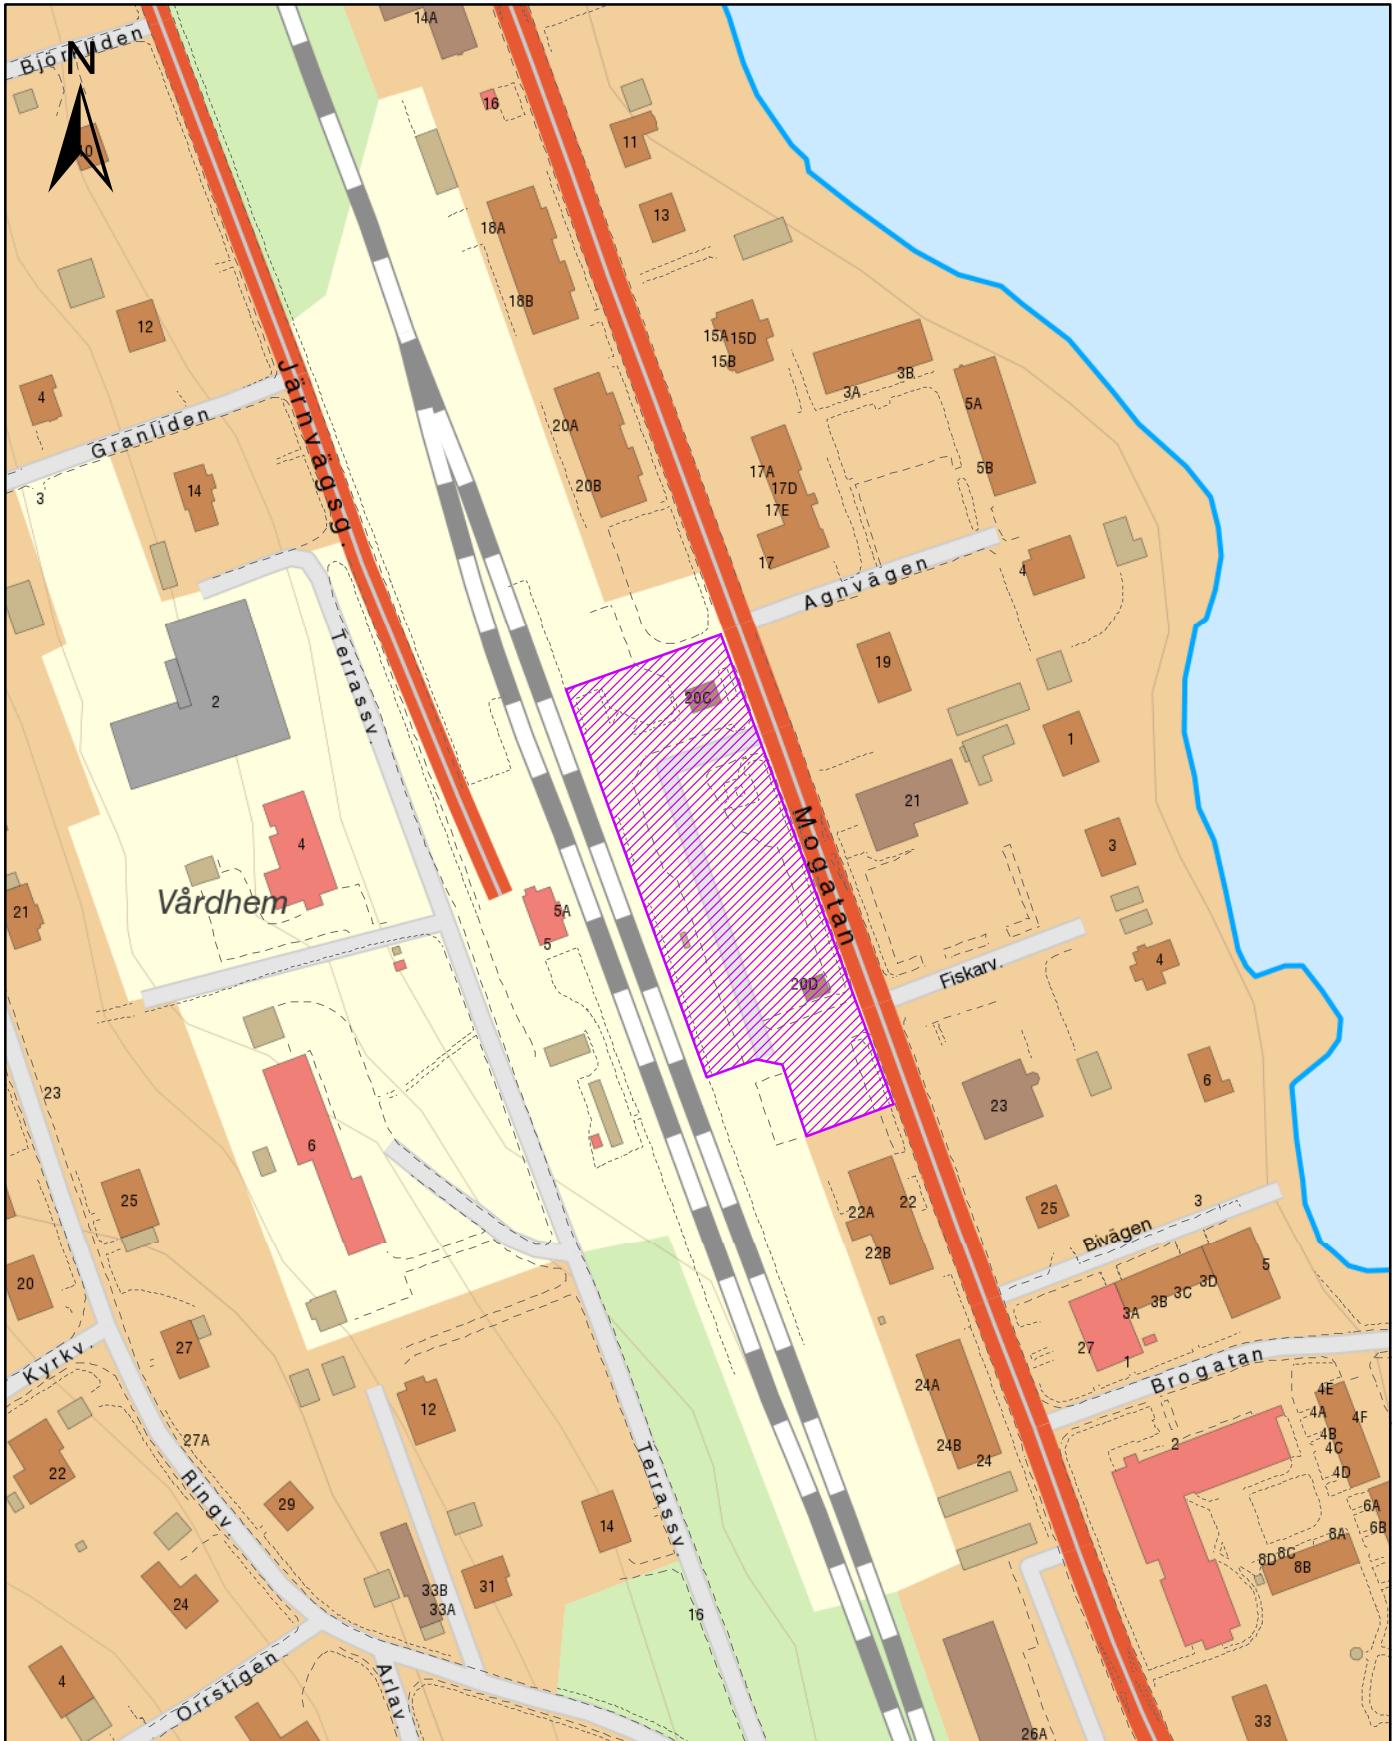

Gislaveds centrum (övre kartbild) Gisleområdet (nedre kartbild)  
Område med förbud om förtäring av alkohol

Datum: 2017-02-10

Skala (A4): 1:6 000

Alkoholförbud

Datum: 2017-02-10  
Skala (A4): 1:2 000

TECKENFÖRKLARING

 Alkoholförbud

Datum: 2017-02-10  
Skala (A4): 1:2 000

TECKENFÖRKLARING

 Alkoholförbud

Datum: 2017-02-10  
Skala (A4): 1:2 000

TECKENFÖRKLARING

 Alkoholförbud

Anderstorp Järnvägsparken (övre kartbild) och Torgparken (nedre kartbild)  
Område med förbud om förtäring av alkohol

Datum: 2017-02-10

Skala (A4): 1:2 000

Alkoholförbud

Datum: 2017-02-10  
Skala (A4): 1:2 000

TECKENFÖRKLARING

 Alkoholförbud