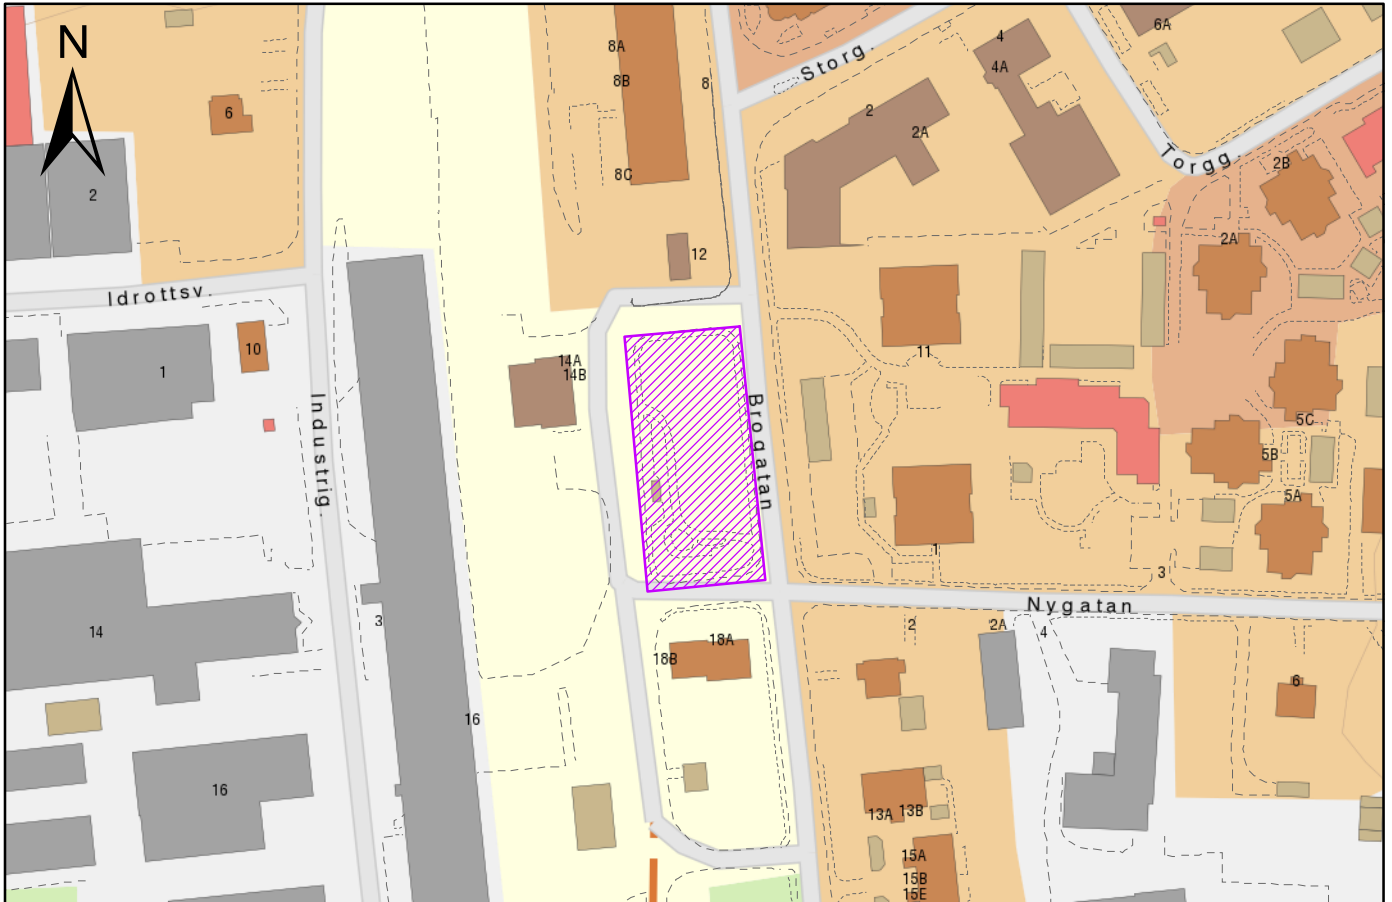

Gislaveds centrum (övre kartbild) Gisleområdet (nedre kartbild)  
Område med förbud om förtäring av alkohol

Datum: 2017-02-10

Skala (A4): 1:6 000

Alkoholförbud

Datum: 2017-02-10  
Skala (A4): 1:2 000

TECKENFÖRKLARING

 Alkoholförbud

Datum: 2017-02-10  
Skala (A4): 1:2 000

TECKENFÖRKLARING

 Alkoholförbud

Datum: 2017-02-10  
Skala (A4): 1:2 000

TECKENFÖRKLARING

 Alkoholförbud

Anderstorp Järnvägsparken (övre kartbild) och Torgparken (nedre kartbild)  
Område med förbud om förtäring av alkohol

Datum: 2017-02-10

Skala (A4): 1:2 000

Alkoholförbud

Datum: 2017-02-10  
Skala (A4): 1:2 000

TECKENFÖRKLARING

 Alkoholförbud