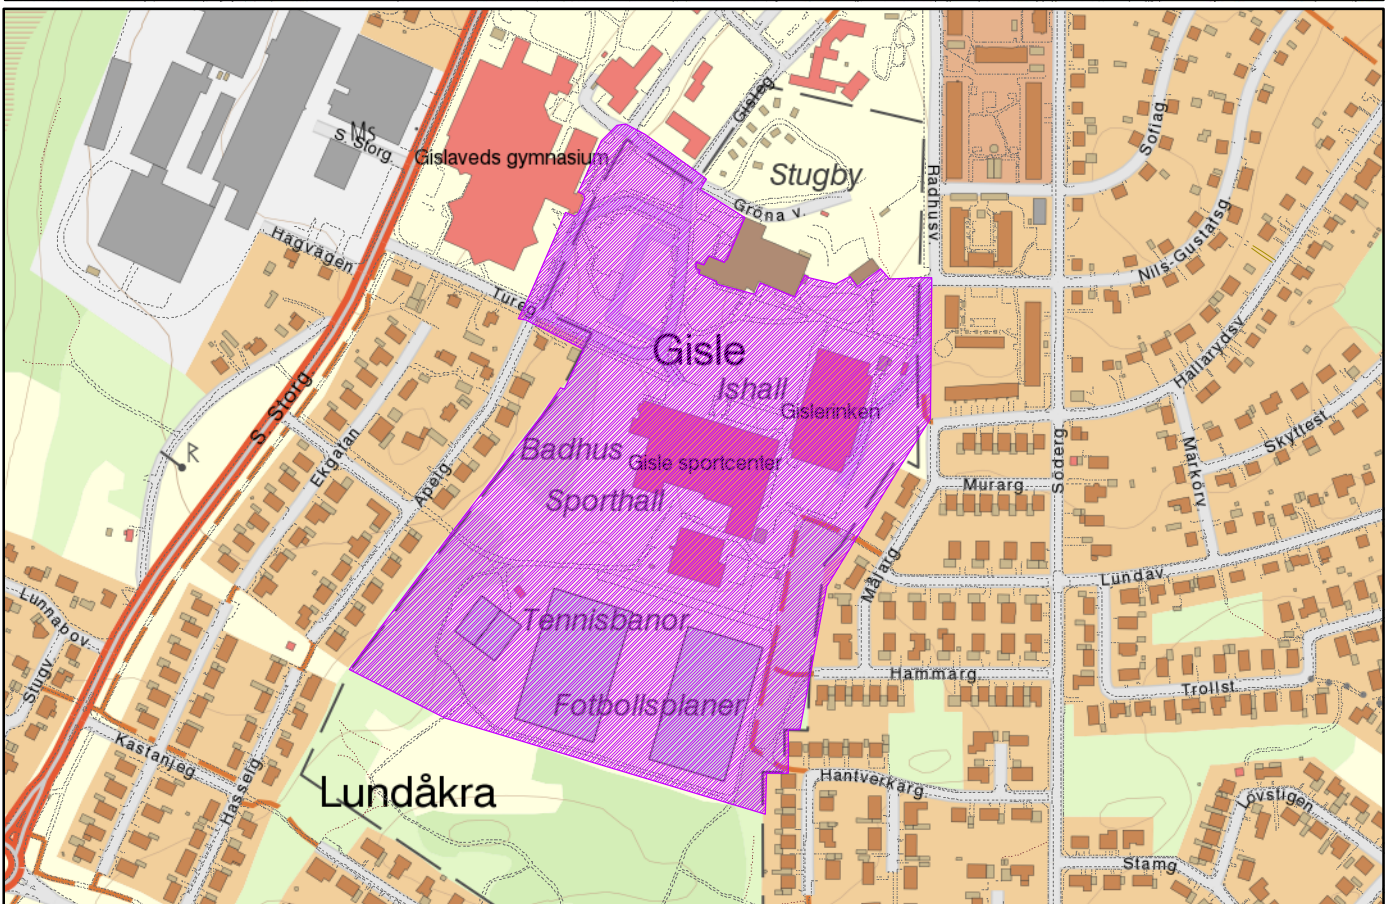

Gislaveds centrum (övre kartbild) Gisleområdet (nedre kartbild)  
Område med förbud om förtäring av alkohol

Datum: 2017-02-10

Skala (A4): 1:6 000

Alkoholförbud

Datum: 2017-02-10  
Skala (A4): 1:2 000

TECKENFÖRKLARING

 Alkoholförbud

Datum: 2017-02-10  
Skala (A4): 1:2 000

TECKENFÖRKLARING

 Alkoholförbud

Datum: 2017-02-10  
Skala (A4): 1:2 000

TECKENFÖRKLARING

 Alkoholförbud

Anderstorp Järnvägsparken (övre kartbild) och Torgparken (nedre kartbild)  
Område med förbud om förtäring av alkohol

Datum: 2017-02-10

Skala (A4): 1:2 000

Alkoholförbud

Datum: 2017-02-10  
Skala (A4): 1:2 000

TECKENFÖRKLARING

 Alkoholförbud