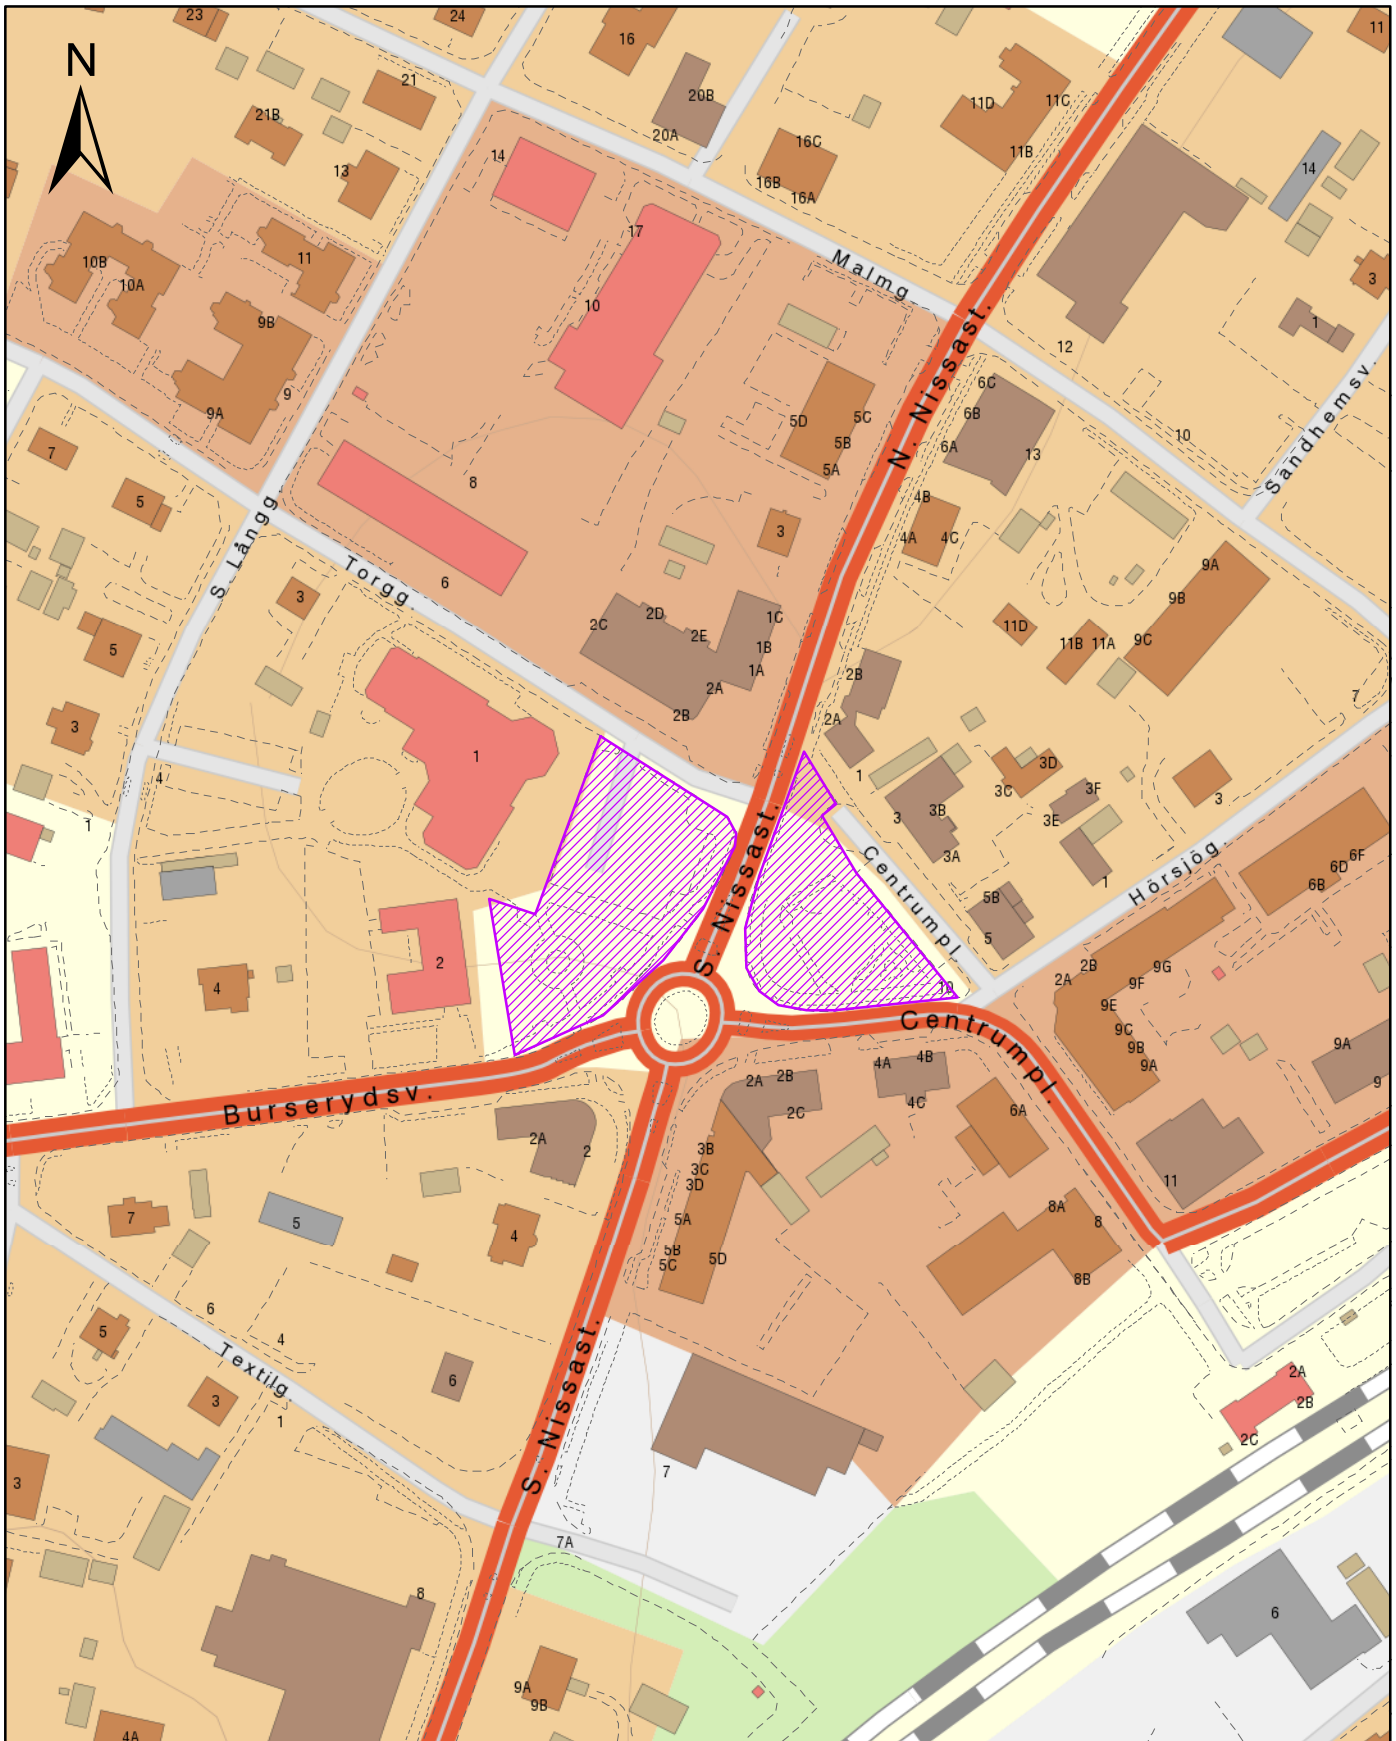

Gislaveds centrum (övre kartbild) Gisleområdet (nedre kartbild)  
Område med förbud om förtäring av alkohol

Datum: 2017-02-10

Skala (A4): 1:6 000

Alkoholförbud

Datum: 2017-02-10  
Skala (A4): 1:2 000

TECKENFÖRKLARING

 Alkoholförbud

Datum: 2017-02-10  
Skala (A4): 1:2 000

TECKENFÖRKLARING

 Alkoholförbud

Datum: 2017-02-10  
Skala (A4): 1:2 000

TECKENFÖRKLARING

 Alkoholförbud

Anderstorp Järnvägsparken (övre kartbild) och Torgparken (nedre kartbild)  
Område med förbud om förtäring av alkohol

Datum: 2017-02-10

Skala (A4): 1:2 000

Alkoholförbud

Datum: 2017-02-10  
Skala (A4): 1:2 000

TECKENFÖRKLARING

 Alkoholförbud