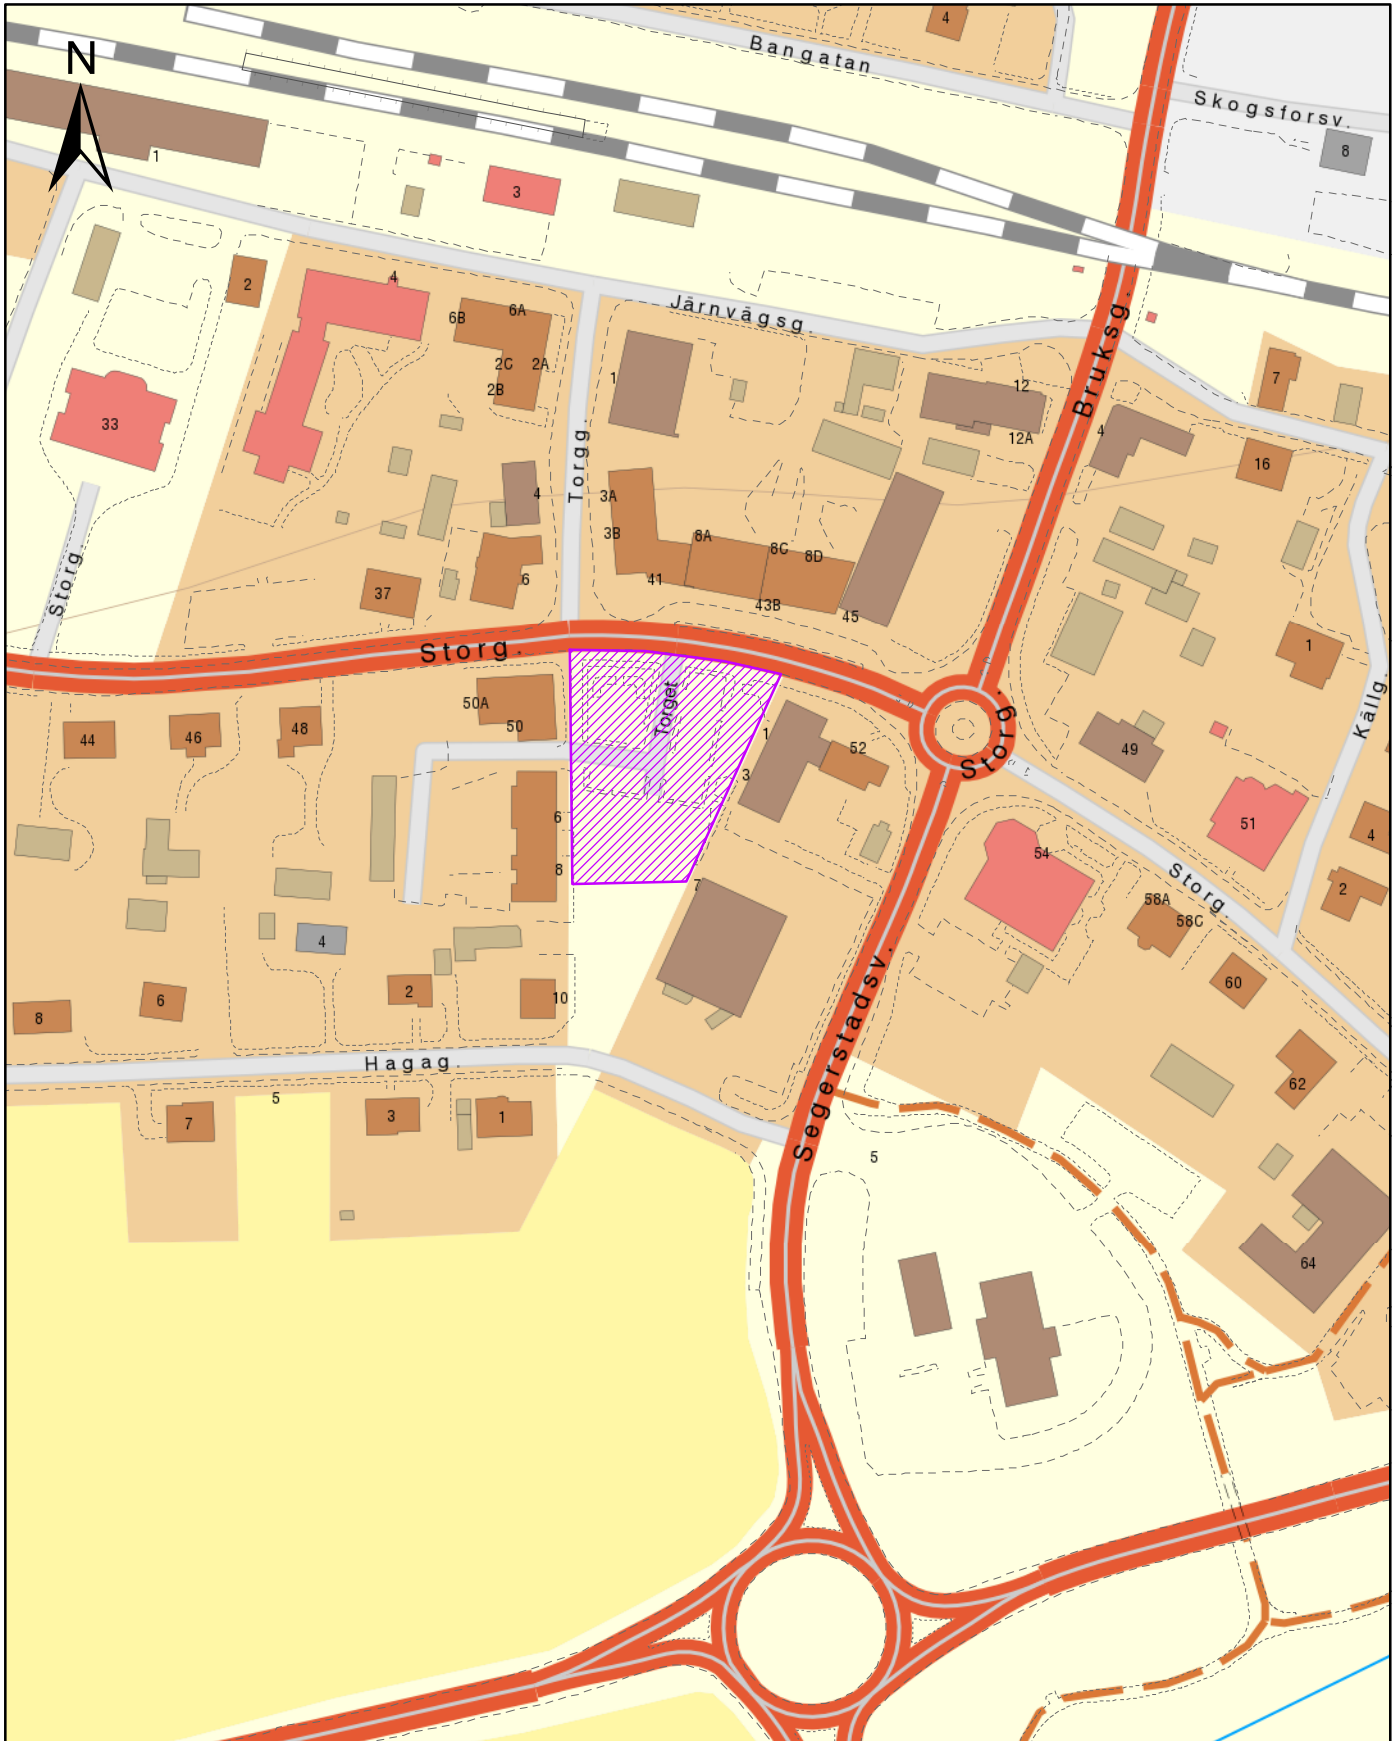

Gislaveds centrum (övre kartbild) Gisleområdet (nedre kartbild)  
Område med förbud om förtäring av alkohol

Datum: 2017-02-10

Skala (A4): 1:6 000

Alkoholförbud

Datum: 2017-02-10  
Skala (A4): 1:2 000

TECKENFÖRKLARING

 Alkoholförbud

Datum: 2017-02-10  
Skala (A4): 1:2 000

TECKENFÖRKLARING

 Alkoholförbud

Datum: 2017-02-10  
Skala (A4): 1:2 000

TECKENFÖRKLARING

 Alkoholförbud

Anderstorp Järnvägsparken (övre kartbild) och Torgparken (nedre kartbild)  
Område med förbud om förtäring av alkohol

Datum: 2017-02-10

Skala (A4): 1:2 000

Alkoholförbud

Datum: 2017-02-10  
Skala (A4): 1:2 000

TECKENFÖRKLARING

 Alkoholförbud