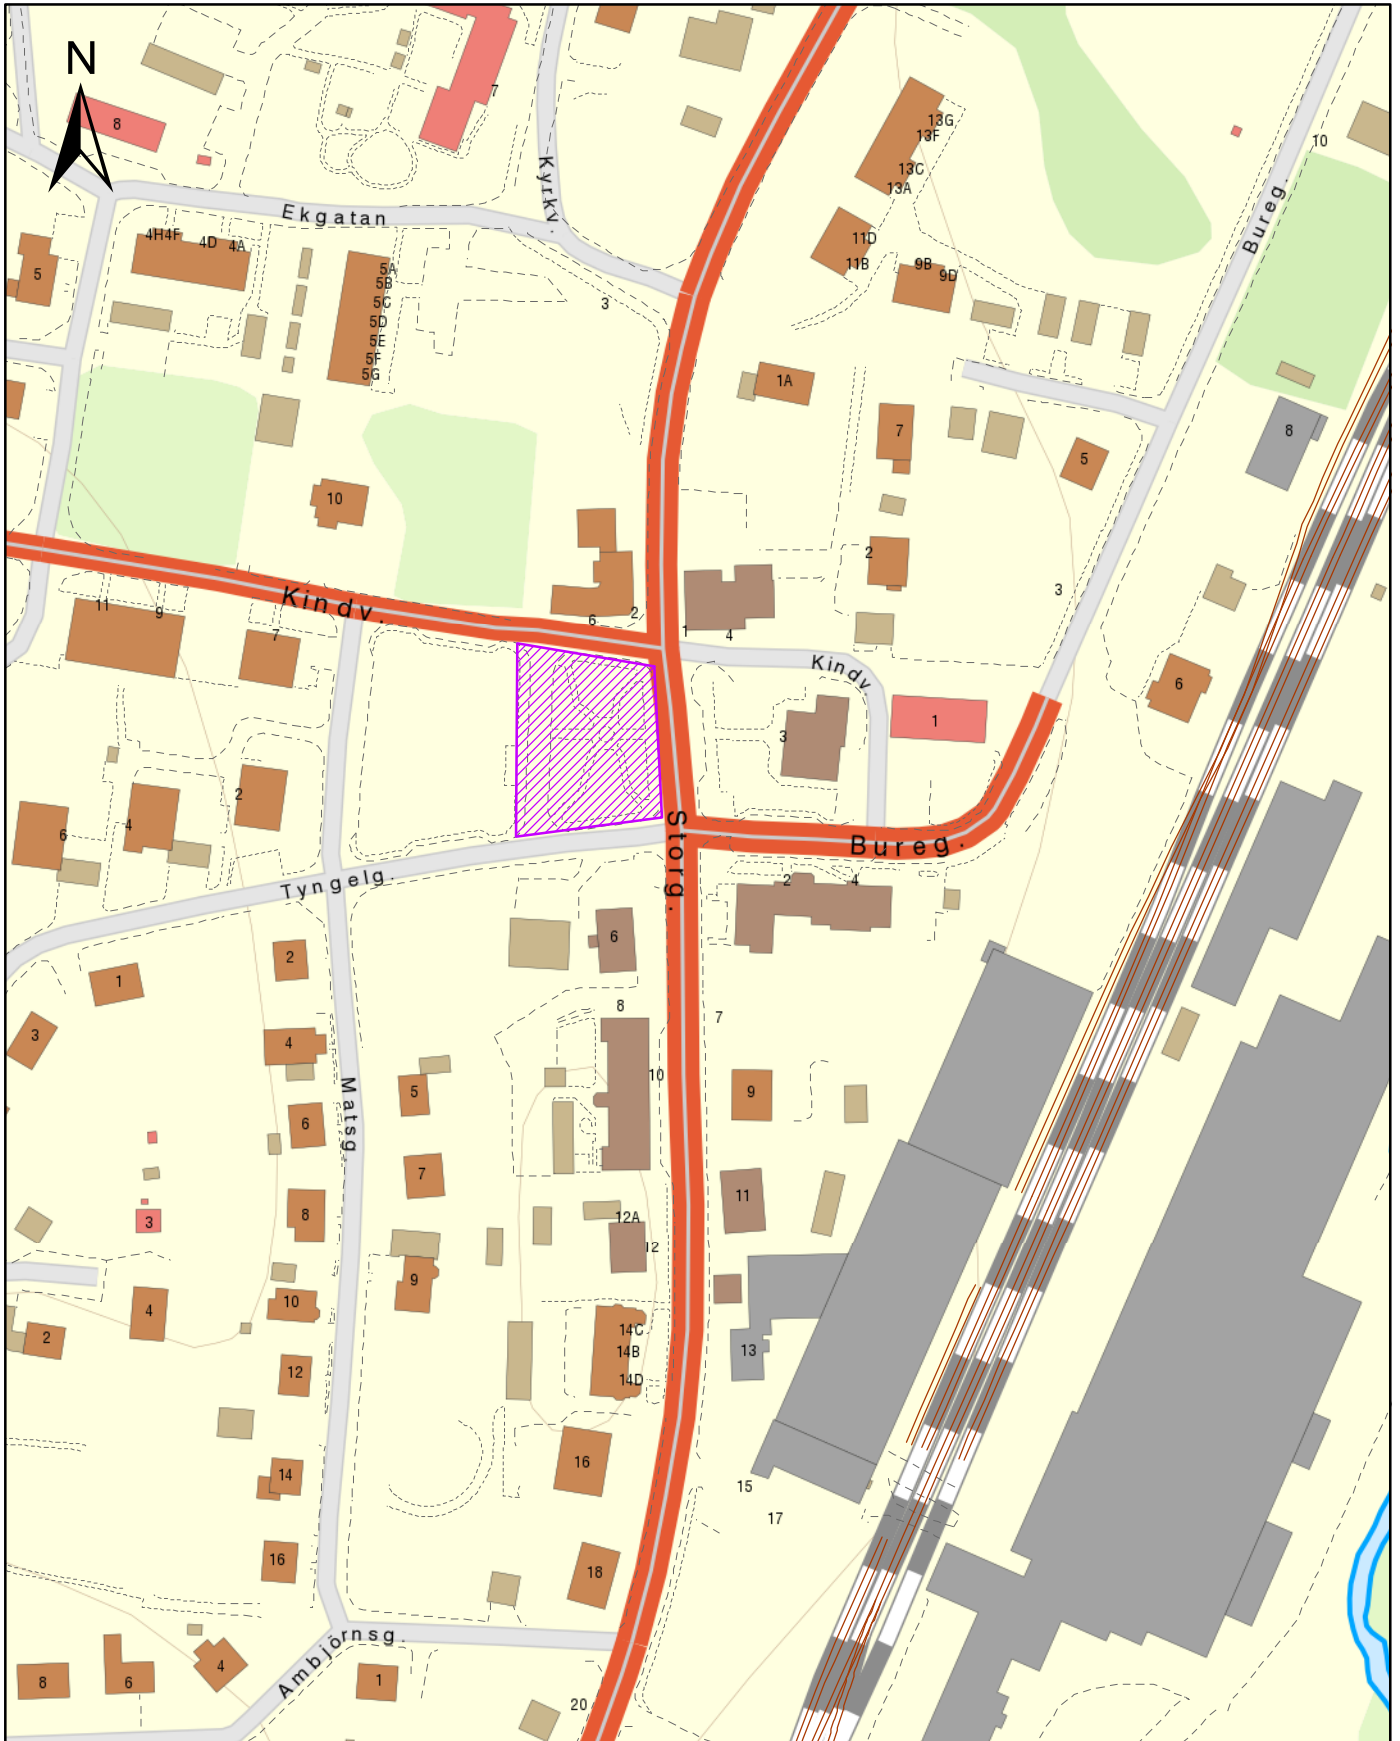

Gislaveds centrum (övre kartbild) Gisleområdet (nedre kartbild)  
Område med förbud om förtäring av alkohol

Datum: 2017-02-10

Skala (A4): 1:6 000

Alkoholförbud

Datum: 2017-02-10  
Skala (A4): 1:2 000

TECKENFÖRKLARING

 Alkoholförbud

Datum: 2017-02-10  
Skala (A4): 1:2 000

TECKENFÖRKLARING

 Alkoholförbud

Datum: 2017-02-10  
Skala (A4): 1:2 000

TECKENFÖRKLARING

 Alkoholförbud

Anderstorp Järnvägsparken (övre kartbild) och Torgparken (nedre kartbild)  
Område med förbud om förtäring av alkohol

Datum: 2017-02-10

Skala (A4): 1:2 000

Alkoholförbud

Datum: 2017-02-10  
Skala (A4): 1:2 000

TECKENFÖRKLARING

 Alkoholförbud