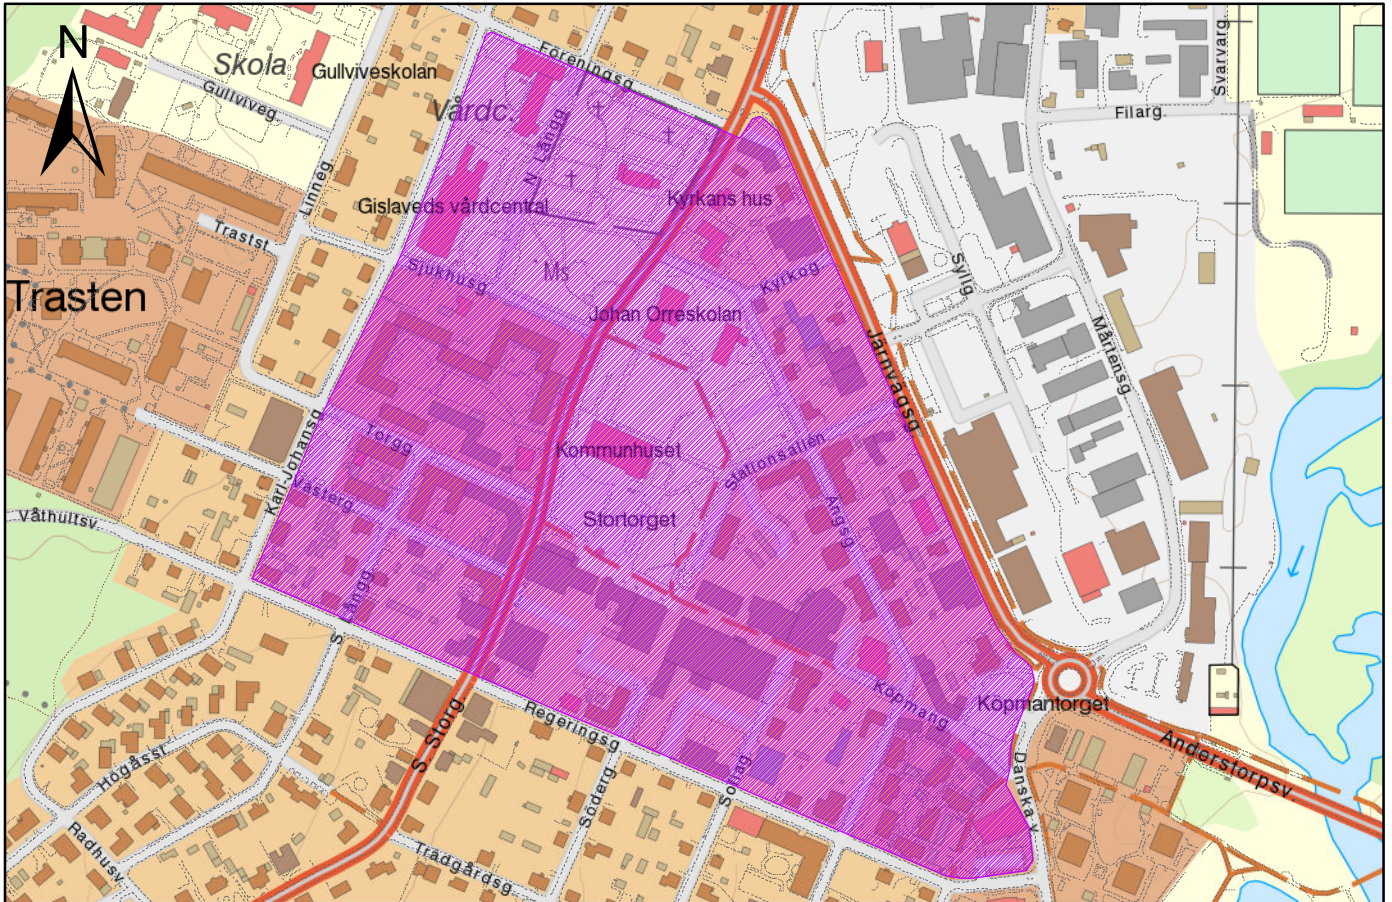

Gislaveds centrum (övre kartbild) Gisleområdet (nedre kartbild)  
Område med förbud om förtäring av alkohol

Datum: 2017-02-10

Skala (A4): 1:6 000

Alkoholförbud

Datum: 2017-02-10  
Skala (A4): 1:2 000

TECKENFÖRKLARING

 Alkoholförbud

Datum: 2017-02-10  
Skala (A4): 1:2 000

TECKENFÖRKLARING

 Alkoholförbud

Datum: 2017-02-10  
Skala (A4): 1:2 000

TECKENFÖRKLARING

 Alkoholförbud

Anderstorp Järnvägsparken (övre kartbild) och Torgparken (nedre kartbild)  
Område med förbud om förtäring av alkohol

Datum: 2017-02-10

Skala (A4): 1:2 000

Alkoholförbud

Datum: 2017-02-10  
Skala (A4): 1:2 000

TECKENFÖRKLARING

 Alkoholförbud