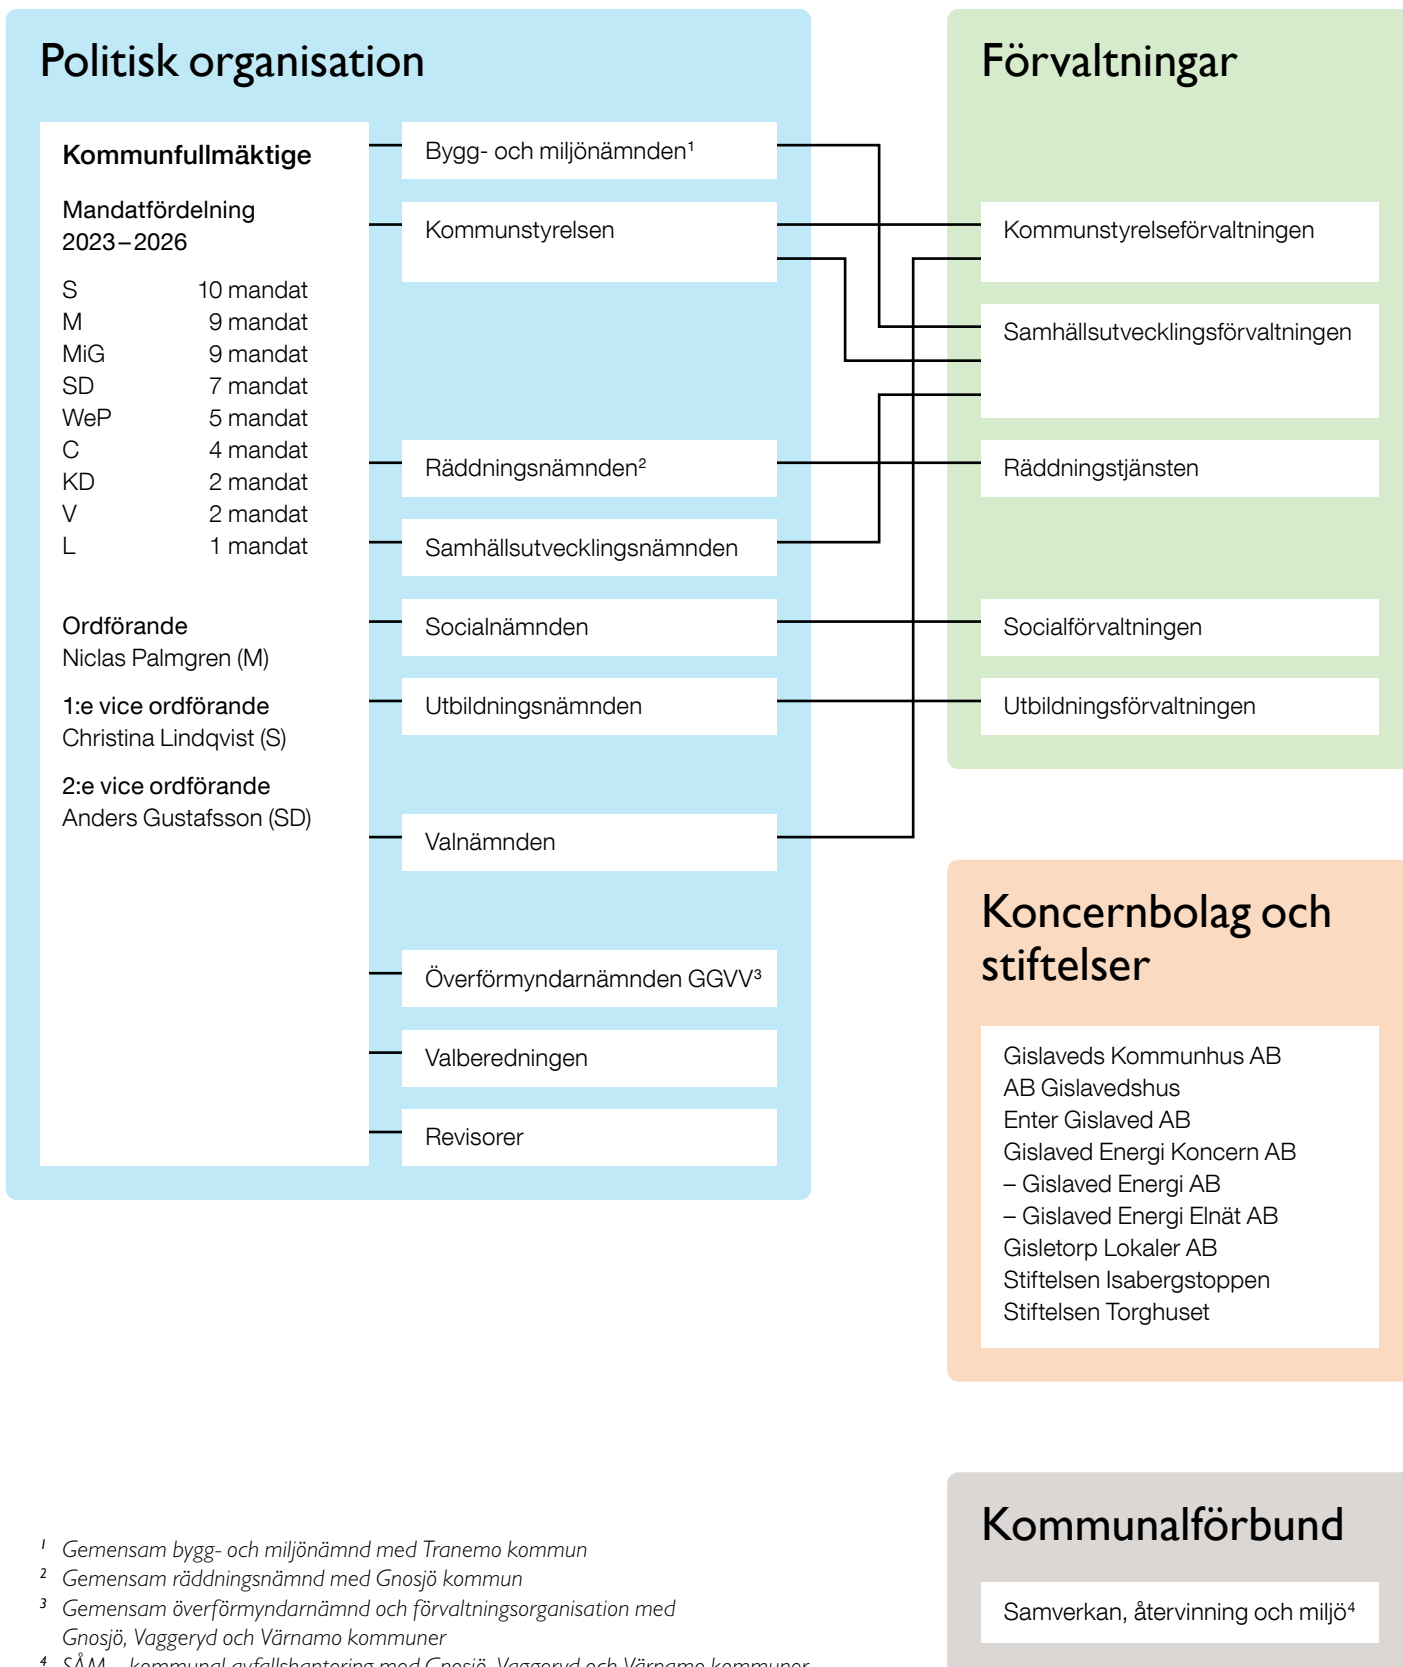

# Organisation

<sup>1</sup> Gemensam bygg- och miljönämnd med Tranemo kommun

<sup>2</sup> Gemensam räddningsnämnd med Gnosjö kommun

<sup>3</sup> Gemensam överförmyndarnämnd och förvaltningsorganisation med Gnosjö, Vaggeryd och Värnamo kommuner

<sup>4</sup> SÅM – kommunal avfallshantering med Gnosjö, Vaggeryd och Värnamo kommuner