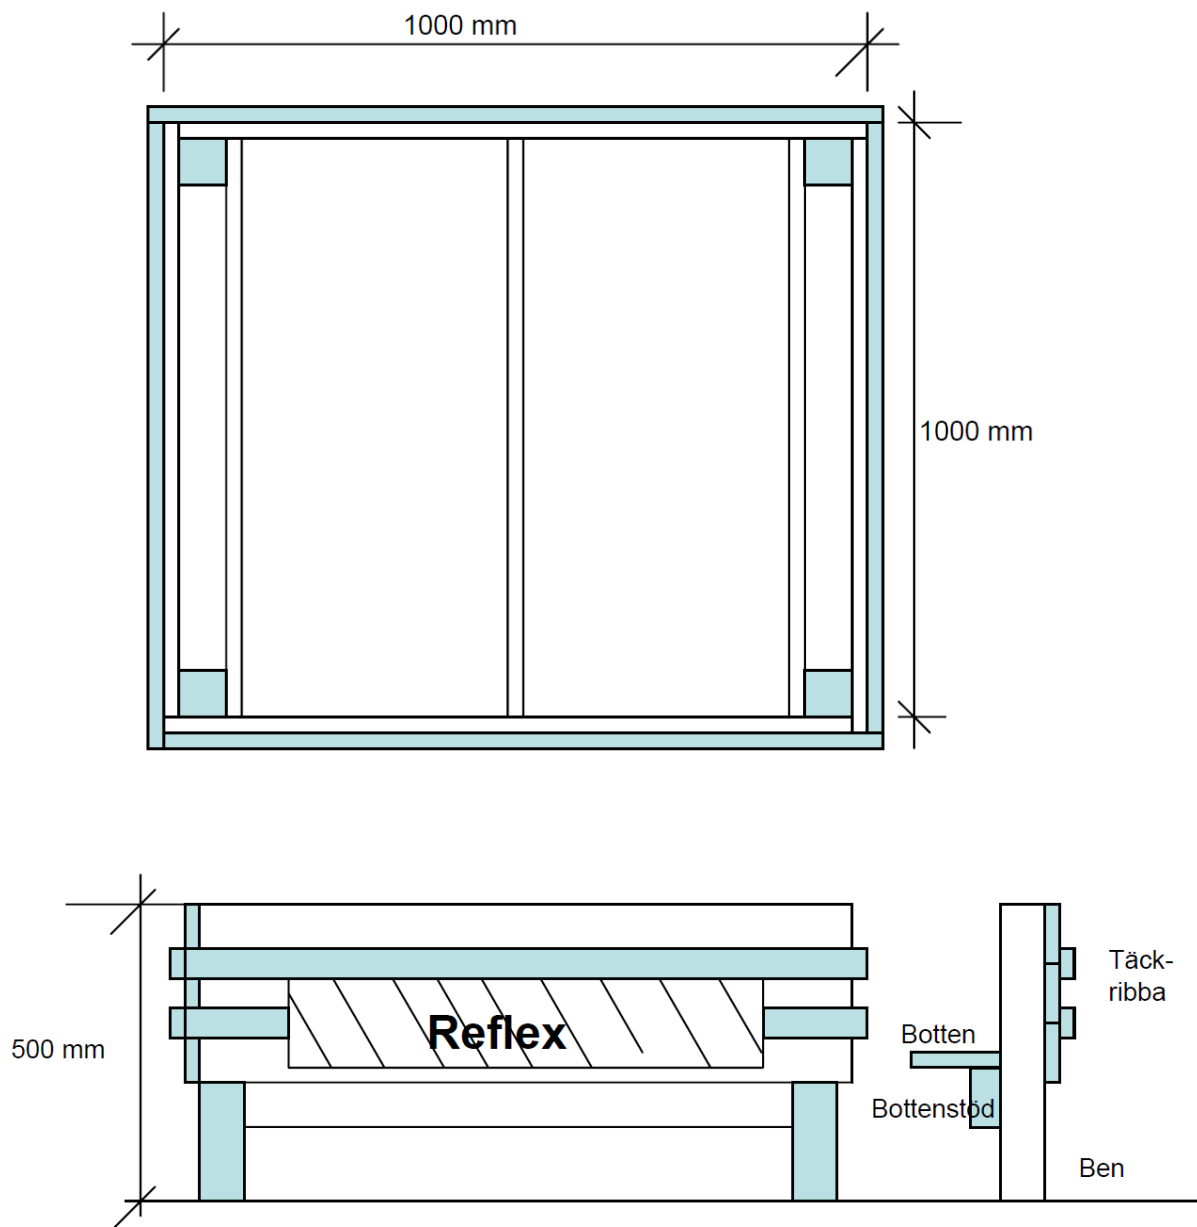

BLOMLÅDOR FÖR SÄKRARE TRAFIK

Material till blomlådan

- Ben. 4 st 75x75 mm – längd 500 mm
- Sarg. 22x100 mm, 12 st – längd 1000 mm
- Täckribba. 22x45mm, 4 st - längd ca 1045 mm + 8 kortare bitar ca 220 mm
- Bottenstöd. 38 x 100 mm, 3 st – längd ca 960 mm
- Botten. 9 mm plywood

Reflexmaterial ska fylla större delen av varje sida.
 Reflexer placeras på alla 4 sidor.

TEKNISKA FÖRVALTNINGEN

POSTADRESS

Gislaveds kommun
 332 80 Gislaved

BESÖKSADRESS

Stortorget 1
 Gislaved

TELEFON

0371-810 00