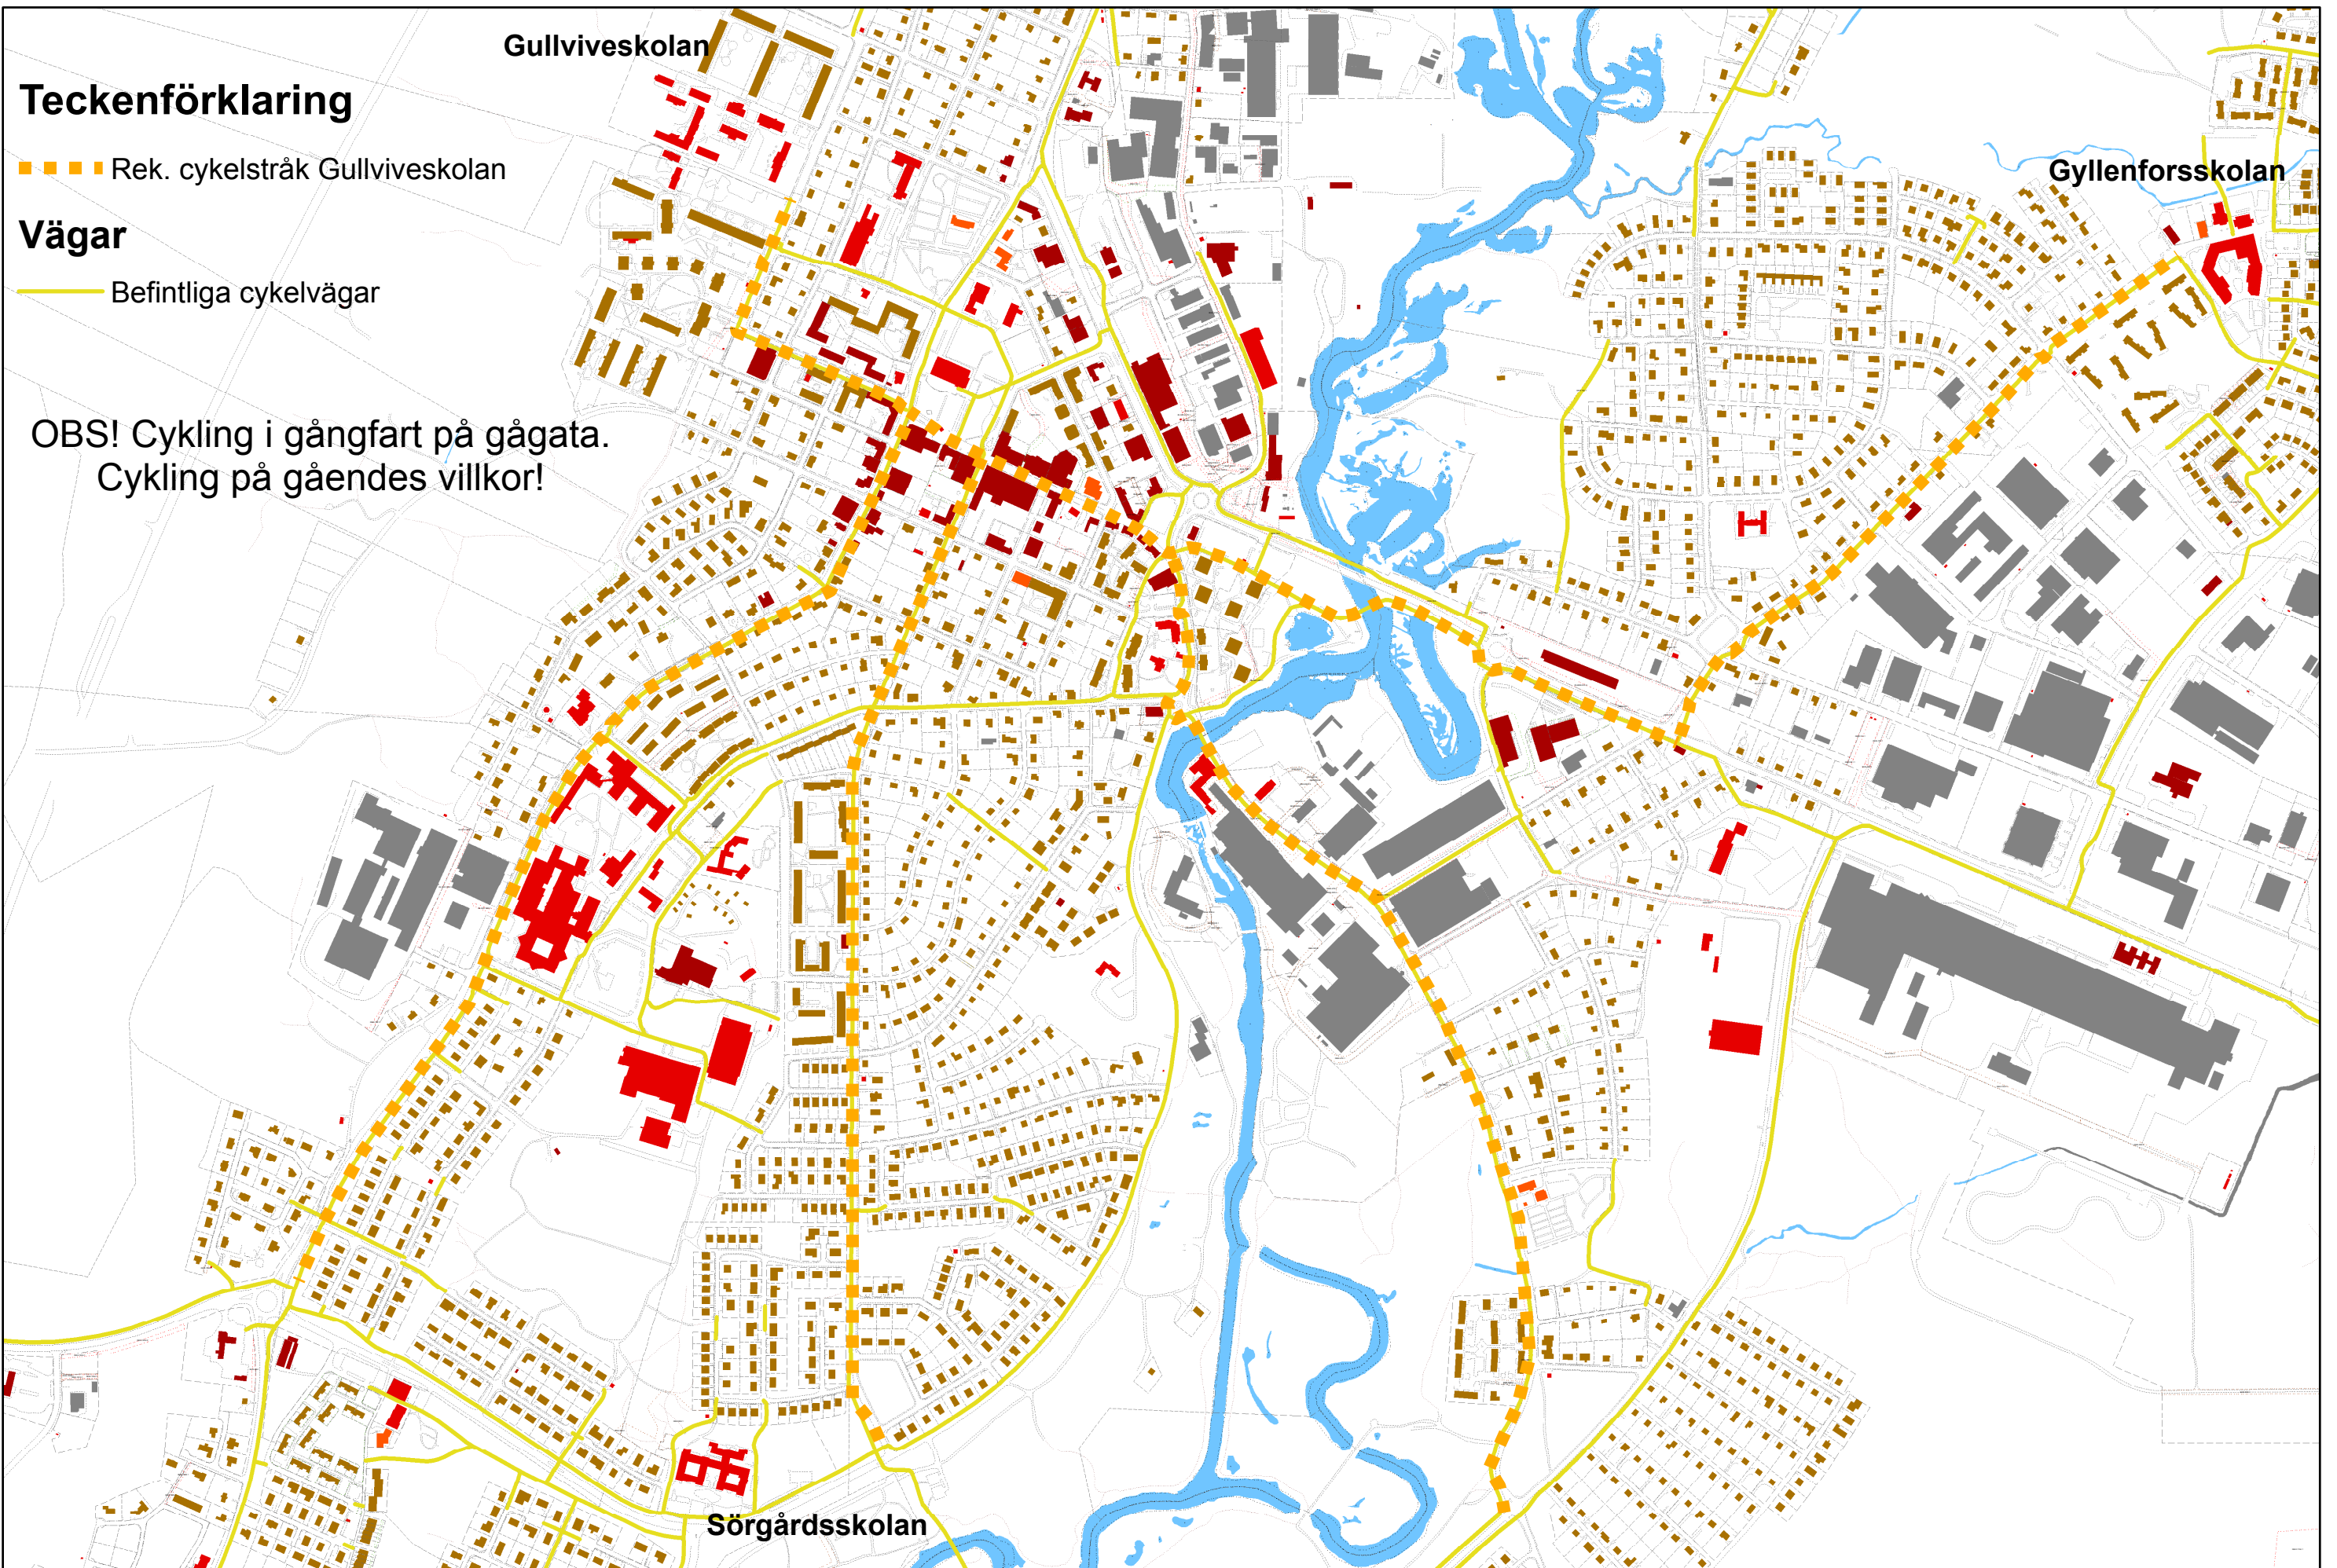

Skolvägar för gång- och cykeltrafik i Gislaved

Skolvägar för gång- och cykeltrafik i Smålandsstenar

Teckenförklaring

Prioritet, GC-typ

■ ■ ■ ■ Rek. cykelstråk Smålandsstenar

Vägar

— Befintliga cykelvägar