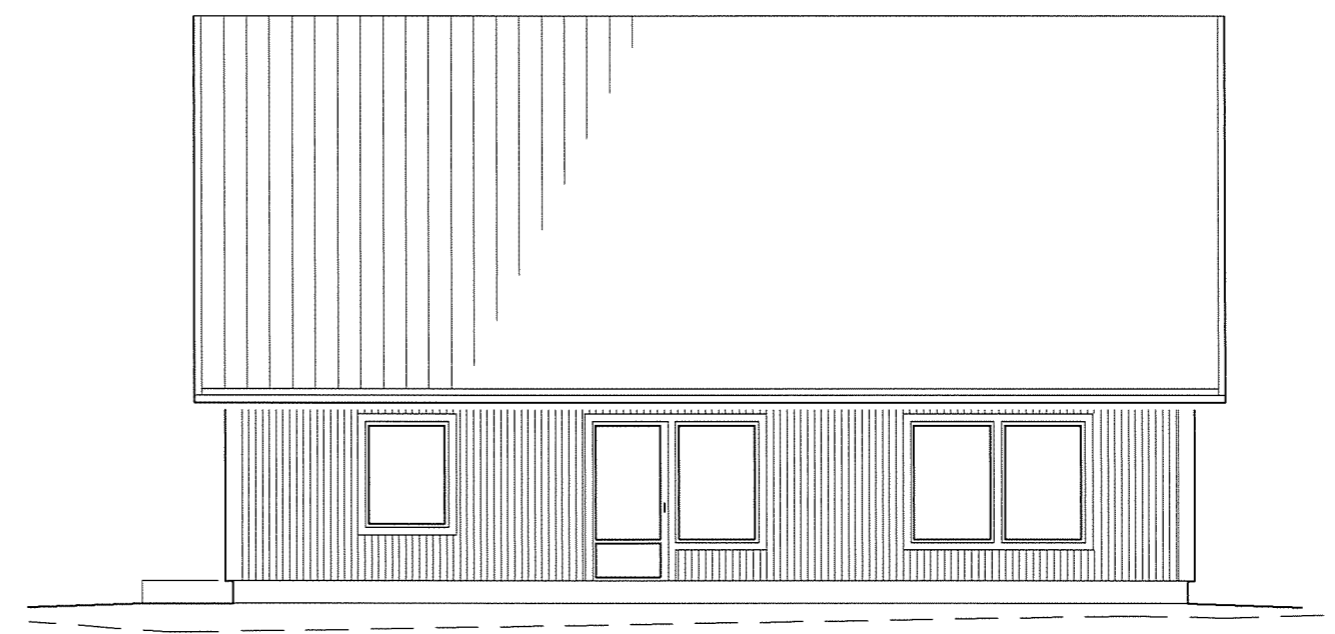

BESKRIVNING

FÄRGSÄTTNING

FASAD: VIT

TAK: SVART

BEFINTLIG MARKLINJE

FASAD MOT SYDVÄST

BEFINTLIG MARKLINJE

FASAD MOT NORDVÄST

BEFINTLIG MARKLINJE

FASAD MOT NORDÖST

BEFINTLIG MARKLINJE

FASAD MOT SYDÖST

EXEMPELRITNING

SKALA 1:100

DATUM 20XX-XX-XX	RITNING BYGGLOVSRITNING
NYBYGGNAD AV ENBOSTADSHUS FASTIGHET 1:10, GISLAVED	
SKALA 1:100	RITAD AV NAMN