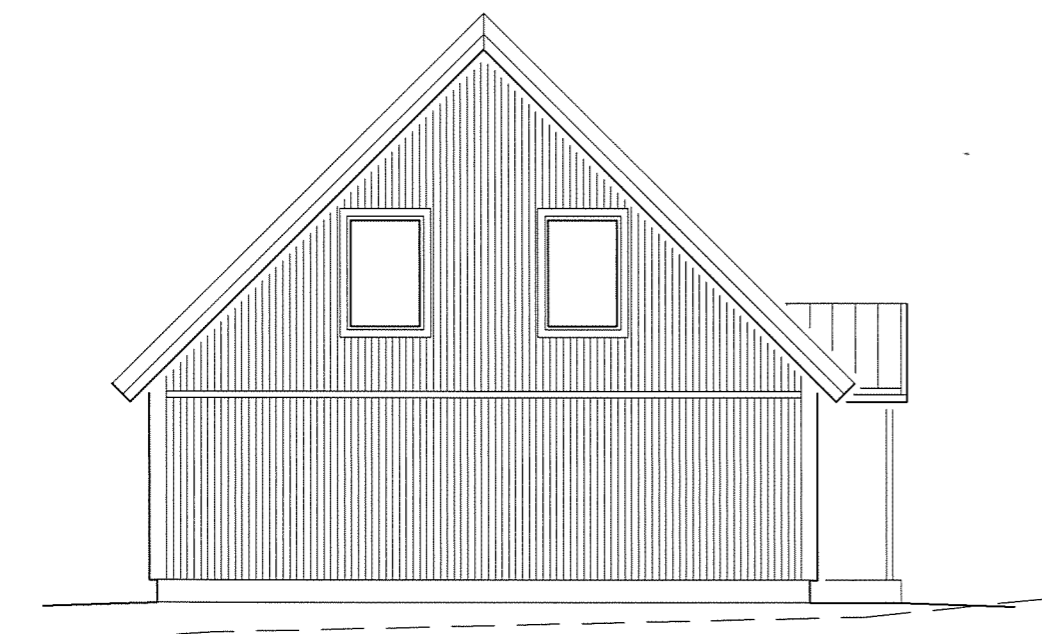

BESKRIVNING

FÄRGSÄTTNING

FASAD: VIT

TAK: SVART

BEFINTLIG MARKLINJE

FASAD MOT SYDVÄST

BEFINTLIG MARKLINJE

FASAD MOT NORDVÄST

BEFINTLIG MARKLINJE

FASAD MOT NORDÖST

BEFINTLIG MARKLINJE

FASAD MOT SYDÖST

EXEMPELRITNING

SKALA 1:100

DATUM 20XX-XX-XX	RITNING BYGGLOVSRITNING
NYBYGGNAD AV ENBOSTADSHUS FASTIGHET 1:10, GISLAVED	
SKALA 1:100	RITAD AV NAMN