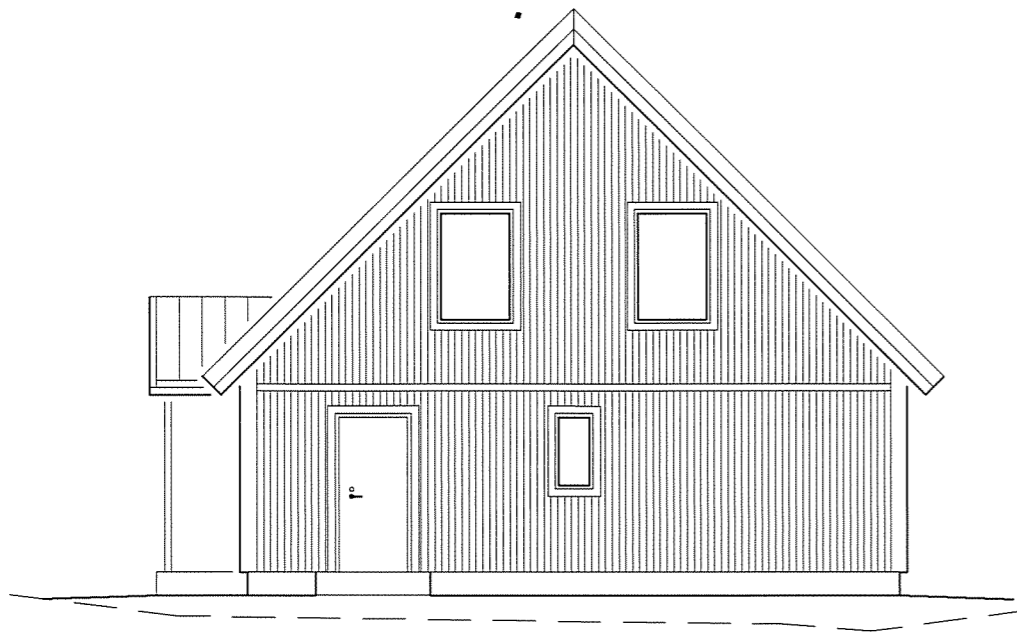

BESKRIVNING

FÄRGSÄTTNING

FASAD: VIT

TAK: SVART

BEFINTLIG MARKLINJE

FASAD MOT SYDVÄST

BEFINTLIG MARKLINJE

FASAD MOT NORDVÄST

BEFINTLIG MARKLINJE

FASAD MOT NORDÖST

BEFINTLIG MARKLINJE

FASAD MOT SYDÖST

EXEMPELRITNING

SKALA 1:100

DATUM 20XX-XX-XX	RITNING BYGGLOVSRITNING
NYBYGGNAD AV ENBOSTADSHUS FASTIGHET 1:10, GISLAVED	
SKALA 1:100	RITAD AV NAMN