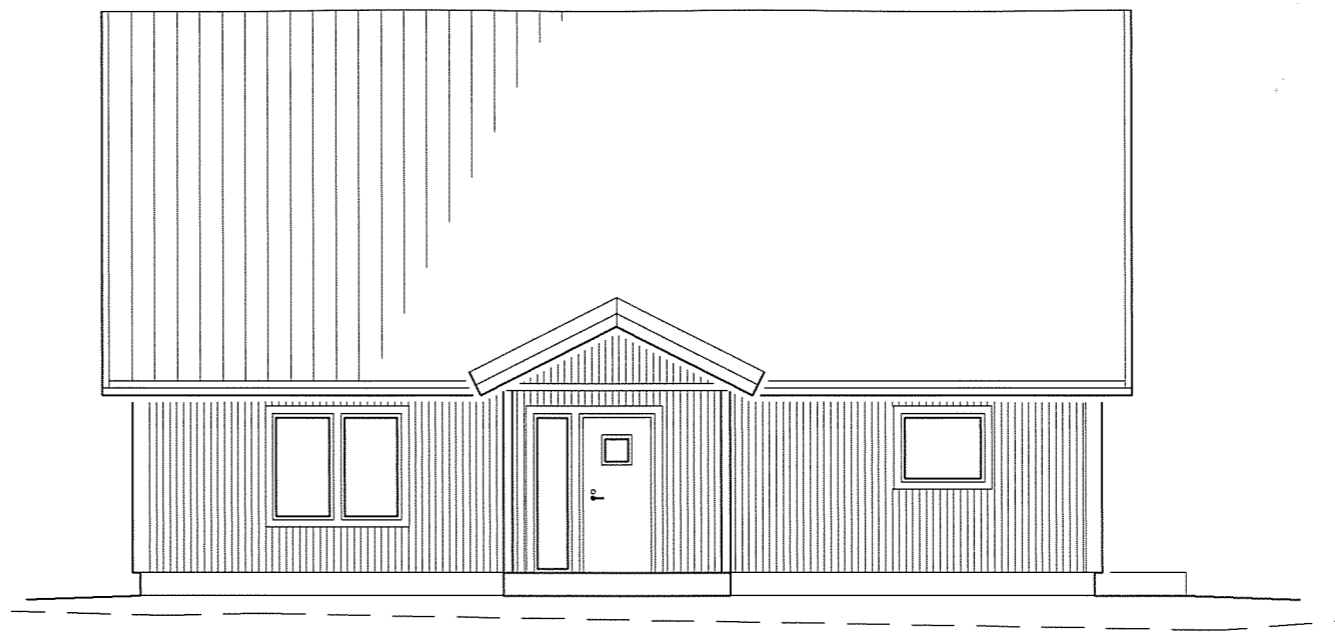

BESKRIVNING

FÄRGSÄTTNING

FASAD: VIT

TAK: SVART

BEFINTLIG MARKLINJE

FASAD MOT SYDVÄST

BEFINTLIG MARKLINJE

FASAD MOT NORDVÄST

BEFINTLIG MARKLINJE

FASAD MOT NORDÖST

BEFINTLIG MARKLINJE

FASAD MOT SYDÖST

EXEMPELRITNING

SKALA 1:100

DATUM 20XX-XX-XX	RITNING BYGGLOVSRITNING
NYBYGGNAD AV ENBOSTADSHUS FASTIGHET 1:10, GISLAVED	
SKALA 1:100	RITAD AV NAMN