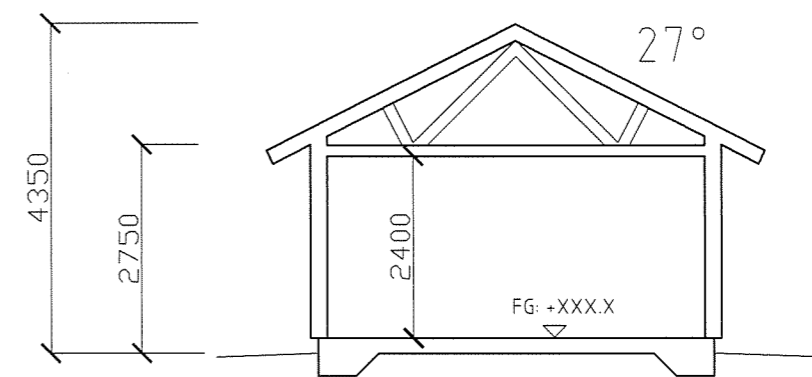

BESKRIVNING

FÄRGSÄTTNING
FASAD: VIT
TAK: SVART

FÖRKLARINGAR
FG: HÖJD PÅ FÄRDIGT
GOLV

PLANRITNING

SEKTION A-A

BEFINTLIG MARKLINJE

FASAD MOT NORDOST

BEFINTLIG MARKLINJE

FASAD MOT NORDVÄST

BEFINTLIG MARKLINJE

FASAD MOT SYDVÄST

BEFINTLIG MARKLINJE

FASAD MOT SYDOST

EXEMPELRITNING

SKALA 1:100

DATUM 20XX-XX-XX RITNING BYGGLOVSRITNING