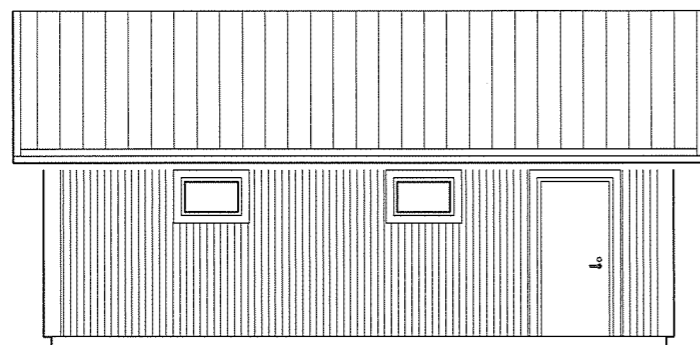

BESKRIVNING

FÄRGSÄTTNING
FASAD: VIT
TAK: SVART

FÖRKLARINGAR
FG: HÖJD PÅ FÄRDIGT
GOLV

PLANRITNING

SEKTION A-A

BEFINTLIG MARKLINJE

FASAD MOT NORDOST

BEFINTLIG MARKLINJE

FASAD MOT NORDVÄST

BEFINTLIG MARKLINJE

FASAD MOT SYDVÄST

BEFINTLIG MARKLINJE

FASAD MOT SYDOST

EXEMPELRITNING

SKALA 1:100

DATUM 20XX-XX-XX RITNING BYGGLOVSRITNING