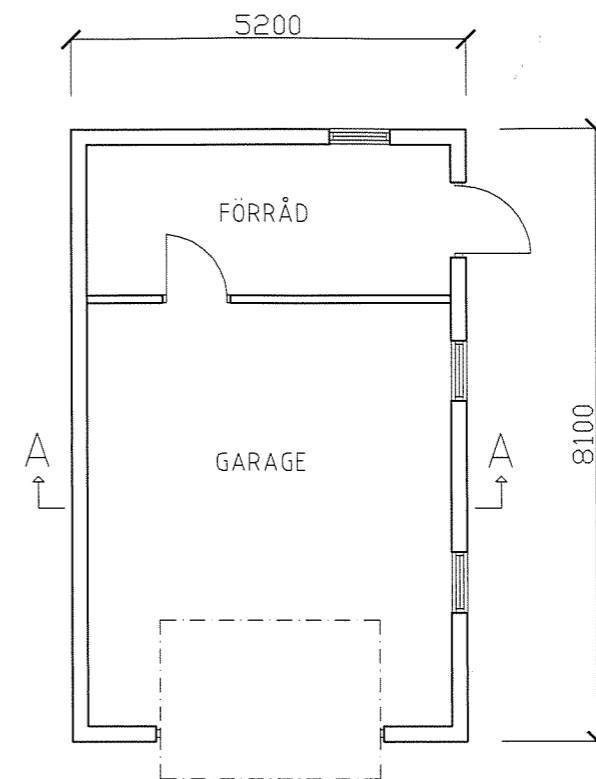

BESKRIVNING

FÄRGSÄTTNING
FASAD: VIT
TAK: SVART

FÖRKLARINGAR
FG: HÖJD PÅ FÄRDIGT
GOLV

PLANRITNING

SEKTION A-A

BEFINTLIG MARKLINJE

FASAD MOT NORDOST

BEFINTLIG MARKLINJE

FASAD MOT NORDVÄST

BEFINTLIG MARKLINJE

FASAD MOT SYDVÄST

BEFINTLIG MARKLINJE

FASAD MOT SYDOST

EXEMPELRITNING

SKALA 1:100

DATUM 20XX-XX-XX RITNING BYGGLOVSRITNING