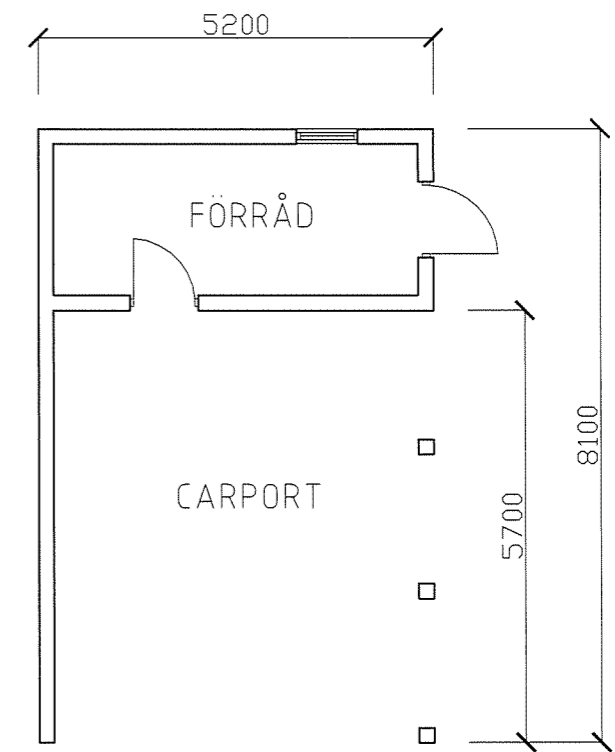

BESKRIVNING

FÄRGSÄTTNING

FASAD: VIT

TAK: SVART

FASAD MOT SYDVÄST

FASAD MOT NORDVÄST

FASAD MOT NORDÖST

FASAD MOT SÖDÖST

PLANRITNING

EXEMPELRITNING

SKALA 1:100

DATUM  
20XX-XX-XX

RITNING  
BYGGLOVSRITNING

NYBYGGNAD AV CARPORT OCH FÖRRÅD  
FASTIGHET 1:10, GISLAVED

SKALA  
1:100

RITAD AV  
NAMN