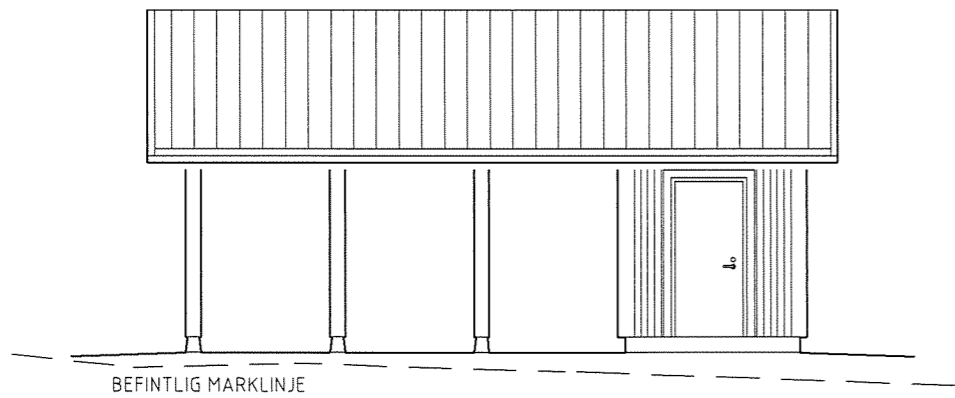

BESKRIVNING

FÄRGSÄTTNING

FASAD: VIT

TAK: SVART

FASAD MOT SYDVÄST

FASAD MOT NORDVÄST

FASAD MOT NORDÖST

FASAD MOT SÖDÖST

PLANRITNING

EXEMPELRITNING

SKALA 1:100

DATUM  
20XX-XX-XX

RITNING  
BYGGLOVSRITNING

NYBYGGNAD AV CARPORT OCH FÖRRÅD  
FASTIGHET 1:10, GISLAVED

SKALA  
1:100

RITAD AV  
NAMN