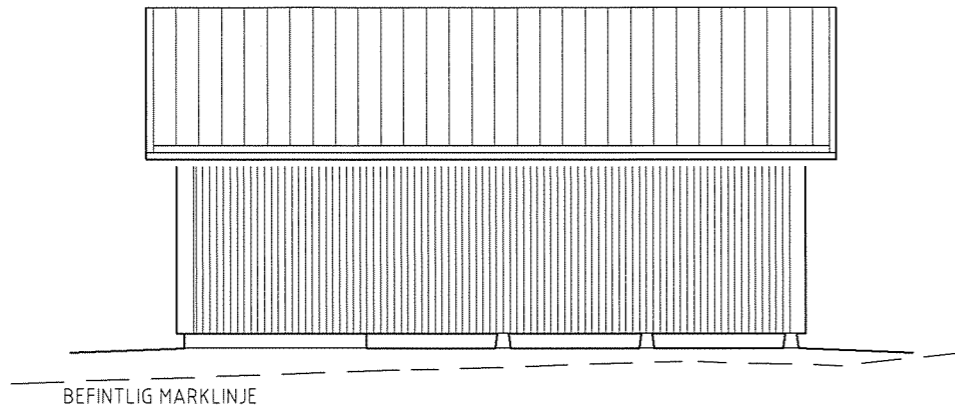

BESKRIVNING

FÄRGSÄTTNING

FASAD: VIT

TAK: SVART

FASAD MOT SYDVÄST

FASAD MOT NORDVÄST

FASAD MOT NORDÖST

FASAD MOT SÖDÖST

PLANRITNING

EXEMPELRITNING

SKALA 1:100

DATUM  
20XX-XX-XX

RITNING  
BYGGLOVSRITNING

NYBYGGNAD AV CARPORT OCH FÖRRÅD  
FASTIGHET 1:10, GISLAVED

SKALA  
1:100

RITAD AV  
NAMN