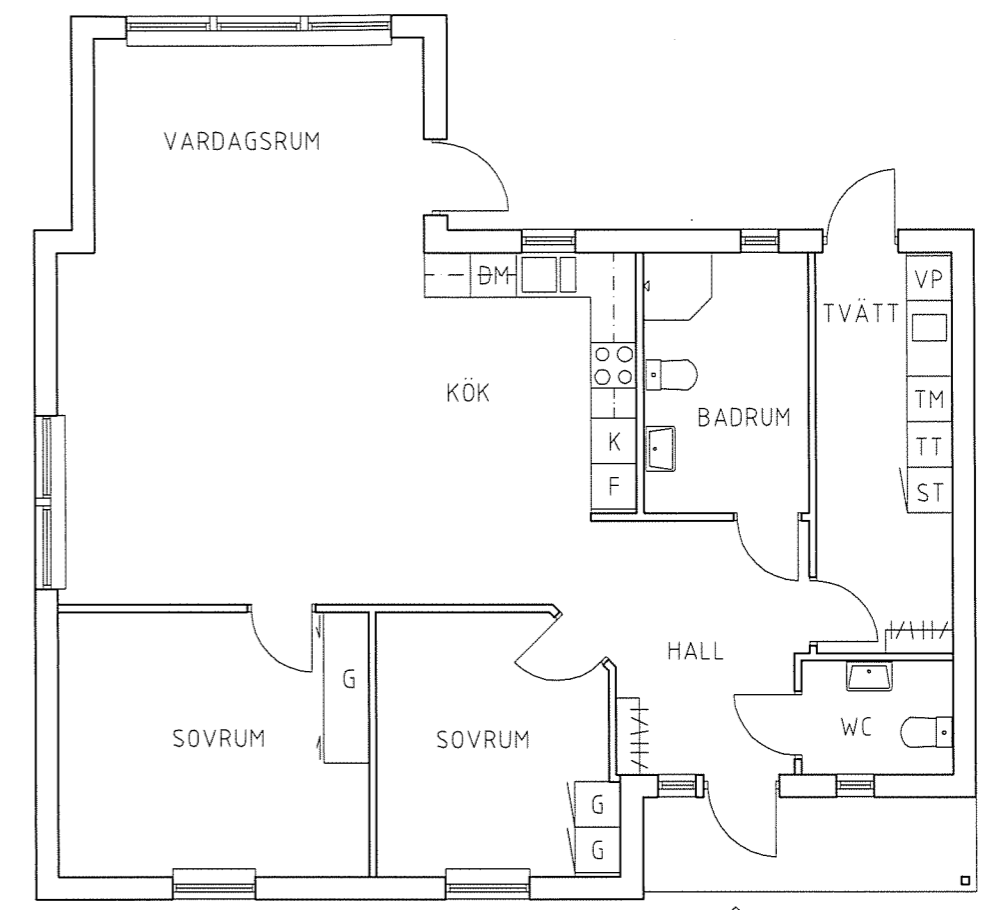

PLANRITNING

EXEMPELRITNING

BEFINTLIG PLAN

DATUM 20XX-XX-XX	RITNING BYGGLOVSRITNING
TILLBYGGNAD AV ENBOSTADSHUS MED GARAGE	
FASTIGHET 1:10, GISLAVED	
SKALA 1:100	RITAD AV NAMN