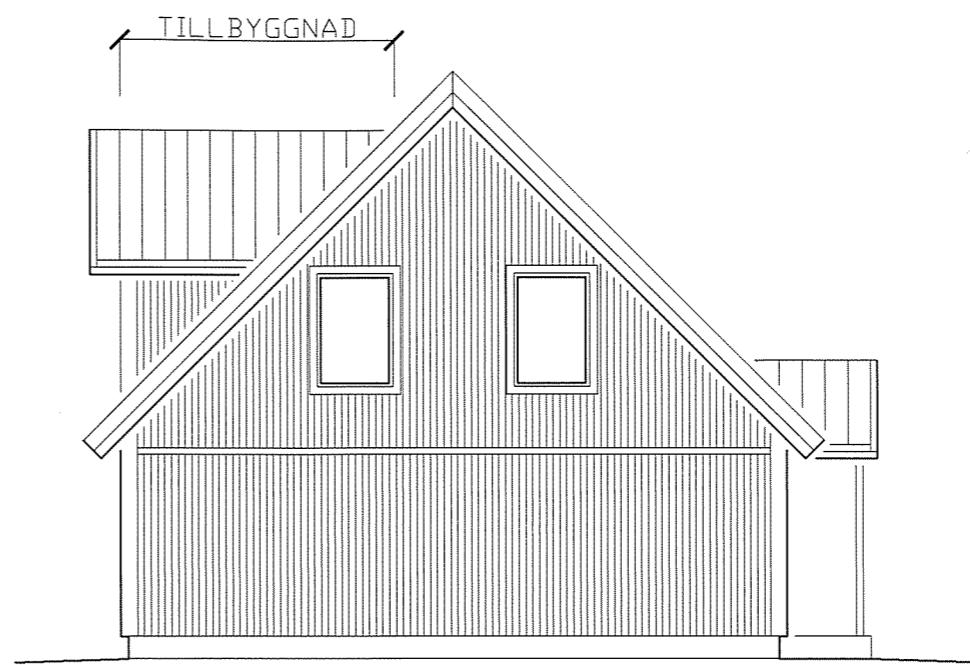

FASAD MOT VÄSTER

FASAD MOT ÖSTER

FASAD MOT SÖDER

BESKRIVNING

FÄRGSÄTTNING

FASAD: VIT

TAK: SVART

LIKT BEFINTLIGT

EXEMPELRITNING

SKALA 1:100

DATUM 20XX-XX-XX	RITNING BYGGLOVSRITNING
TILLBYGGNAD AV ENBOSTADSHUS MED EN TAKKUPA FASTIGHET 1:10, GISLAVED	
SKALA 1:100	RITAD AV NAMN