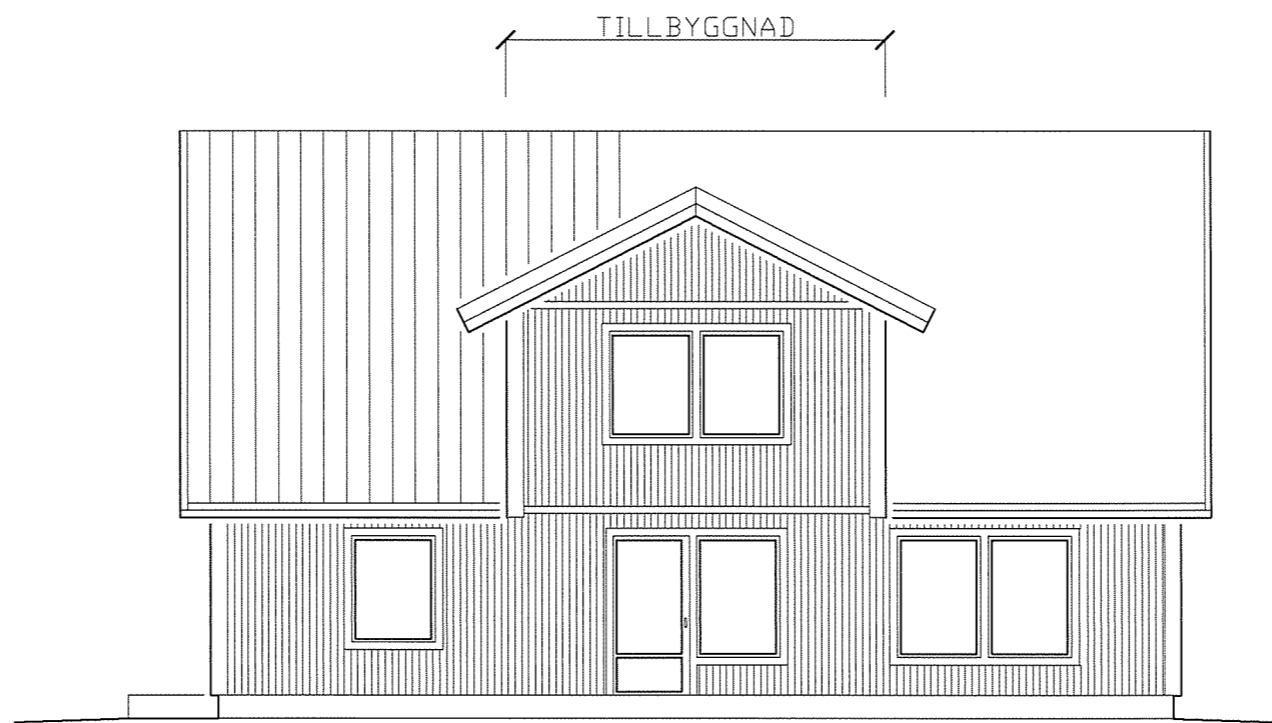

FASAD MOT VÄSTER

FASAD MOT ÖSTER

FASAD MOT SÖDER

BESKRIVNING

FÄRGSÄTTNING

FASAD: VIT

TAK: SVART

LIKT BEFINTLIGT

EXEMPELRITNING

SKALA 1:100

DATUM 20XX-XX-XX	RITNING BYGGLOVSRITNING
TILLBYGGNAD AV ENBOSTADSHUS MED EN TAKKUPA FASTIGHET 1:10, GISLAVED	
SKALA 1:100	RITAD AV NAMN