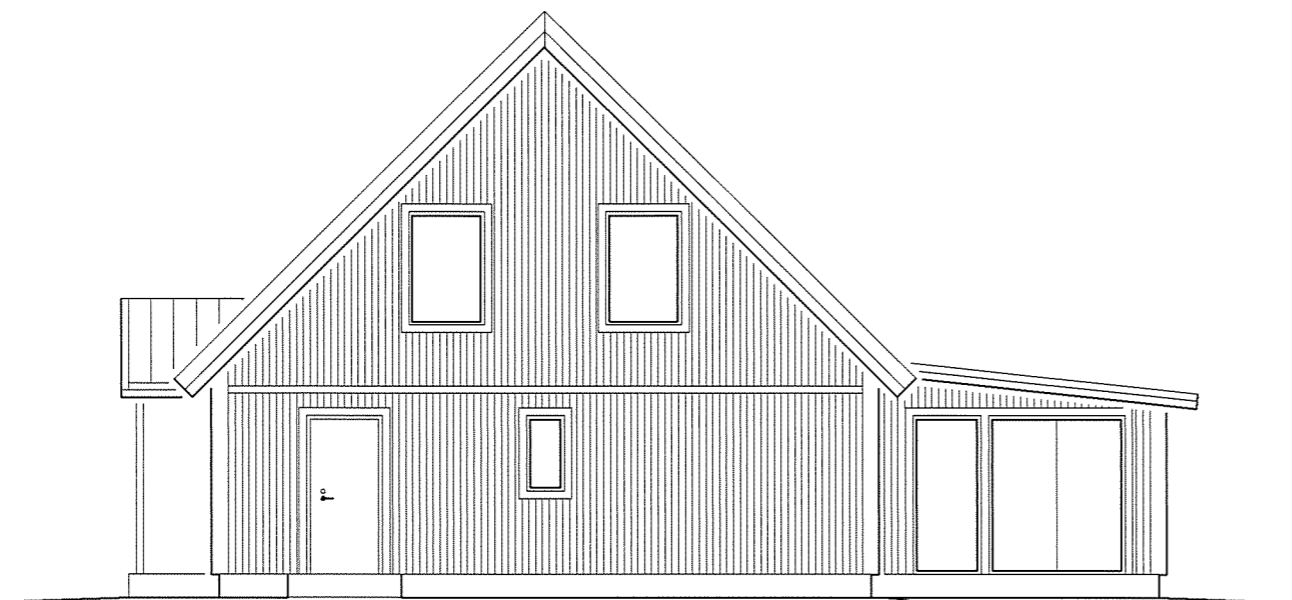

BESKRIVNING

FÄRGSÄTTNING

FASAD: VIT

TAK: SVART

LIKT BEFINTLIGT

FASAD MOT NORDOST

BEFINTLIG MARKLINJE

TILLBYGGNAD

BEFINTLIG MARKLINJE

TILLBYGGNAD

FASAD MOT SYDVÄST

FASAD MOT NORDVÄST

TILLBYGGNAD

EXEMPELRITNING

SKALA 1:100

DATUM

20XX-XX-XX

RITNING

BYGGLOVSRITNING

TILLBYGGNAD AV ENBOSTADSHUS

MED INGLASAT UTERUM

FASTIGHET 1:10, GISLAVED

SKALA

1:100