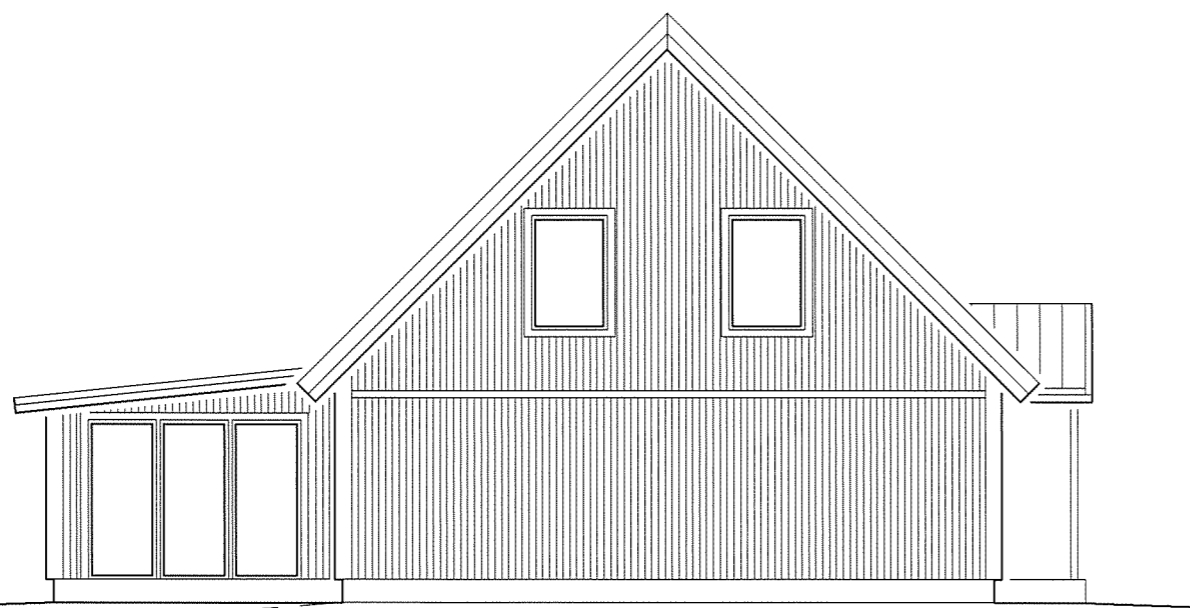

BESKRIVNING

FÄRGSÄTTNING

FASAD: VIT

TAK: SVART

LIKT BEFINTLIGT

FASAD MOT NORDOST

BEFINTLIG MARKLINJE

TILLBYGGNAD

BEFINTLIG MARKLINJE

TILLBYGGNAD

FASAD MOT SYDVÄST

FASAD MOT NORDVÄST

TILLBYGGNAD

EXEMPELRITNING

SKALA 1:100

DATUM

20XX-XX-XX

RITNING

BYGGLOVSRITNING

TILLBYGGNAD AV ENBOSTADSHUS

MED INGLASAT UTERUM

FASTIGHET 1:10, GISLAVED

SKALA

1:100