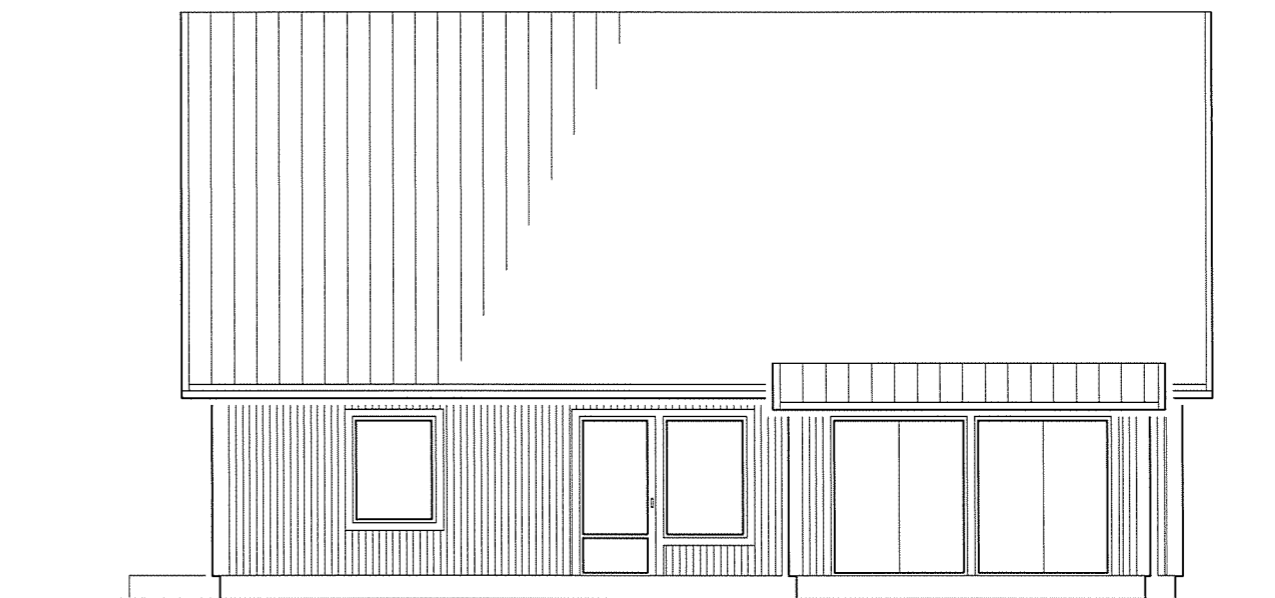

BESKRIVNING

FÄRGSÄTTNING

FASAD: VIT

TAK: SVART

LIKT BEFINTLIGT

FASAD MOT NORDOST

BEFINTLIG MARKLINJE

TILLBYGGNAD

BEFINTLIG MARKLINJE

TILLBYGGNAD

FASAD MOT SYDVÄST

FASAD MOT NORDVÄST

TILLBYGGNAD

EXEMPELRITNING

SKALA 1:100

DATUM