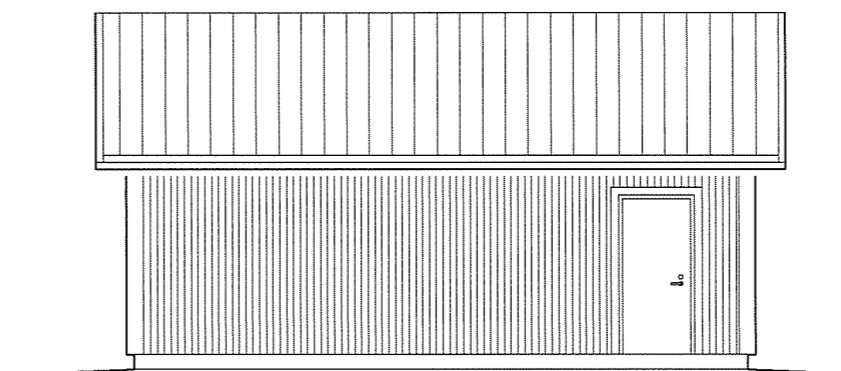

BESKRIVNING

FÄRGSÄTTNING

FASAD: VIT

TAK: SVART

LIKT BEFINTLIGT

FASAD MOT SYDOST

FASAD MOT NORDVÄST

FASAD MOT SYDVÄST

FASAD MOT NORDÖST

EXEMPELRITNING

SKALA 1:100

DATUM 20XX-XX-XX	RITNING BYGGLOVSRITNING
TILLBYGGNAD AV GARAGE MED CARPORT FASTIGHET 1:10, GISLAVED	
SKALA 1:100	RITAD AV NAMN