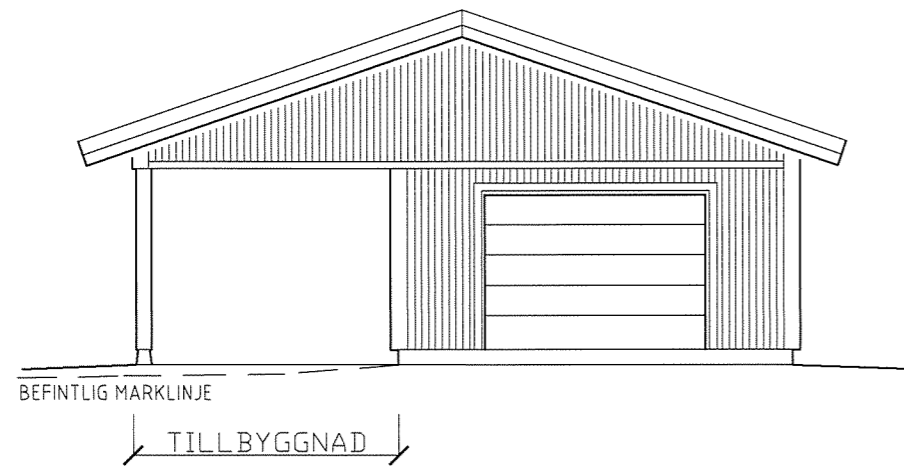

BESKRIVNING

FÄRGSÄTTNING

FASAD: VIT

TAK: SVART

LIKT BEFINTLIGT

FASAD MOT SYDOST

FASAD MOT NORDVÄST

FASAD MOT SYDVÄST

FASAD MOT NORDÖST

EXEMPELRITNING

SKALA 1:100

DATUM 20XX-XX-XX	RITNING BYGGLOVSRITNING
TILLBYGGNAD AV GARAGE MED CARPORT FASTIGHET 1:10, GISLAVED	
SKALA 1:100	RITAD AV NAMN