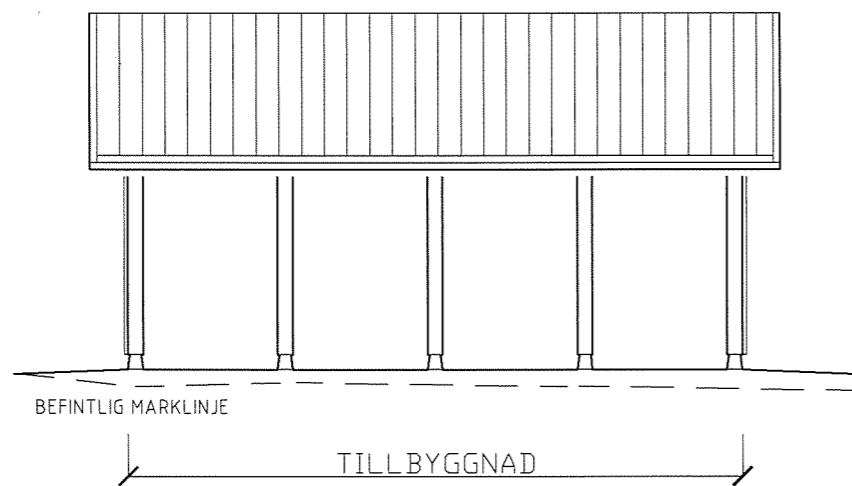

BESKRIVNING

FÄRGSÄTTNING

FASAD: VIT

TAK: SVART

LIKT BEFINTLIGT

FASAD MOT SYDOST

FASAD MOT NORDVÄST

FASAD MOT SYDVÄST

FASAD MOT NORDÖST

EXEMPELRITNING

SKALA 1:100

DATUM 20XX-XX-XX	RITNING BYGGLOVSRITNING
TILLBYGGNAD AV GARAGE MED CARPORT FASTIGHET 1:10, GISLAVED	
SKALA 1:100	RITAD AV NAMN