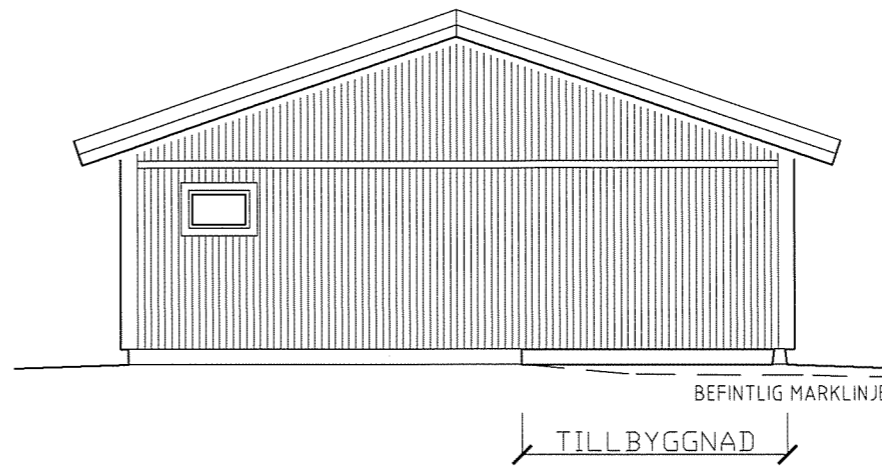

BESKRIVNING

FÄRGSÄTTNING

FASAD: VIT

TAK: SVART

LIKT BEFINTLIGT

FASAD MOT SYDOST

FASAD MOT NORDVÄST

FASAD MOT SYDVÄST

FASAD MOT NORDÖST

EXEMPELRITNING

SKALA 1:100

DATUM 20XX-XX-XX	RITNING BYGGLOVSRITNING
TILLBYGGNAD AV GARAGE MED CARPORT FASTIGHET 1:10, GISLAVED	
SKALA 1:100	RITAD AV NAMN