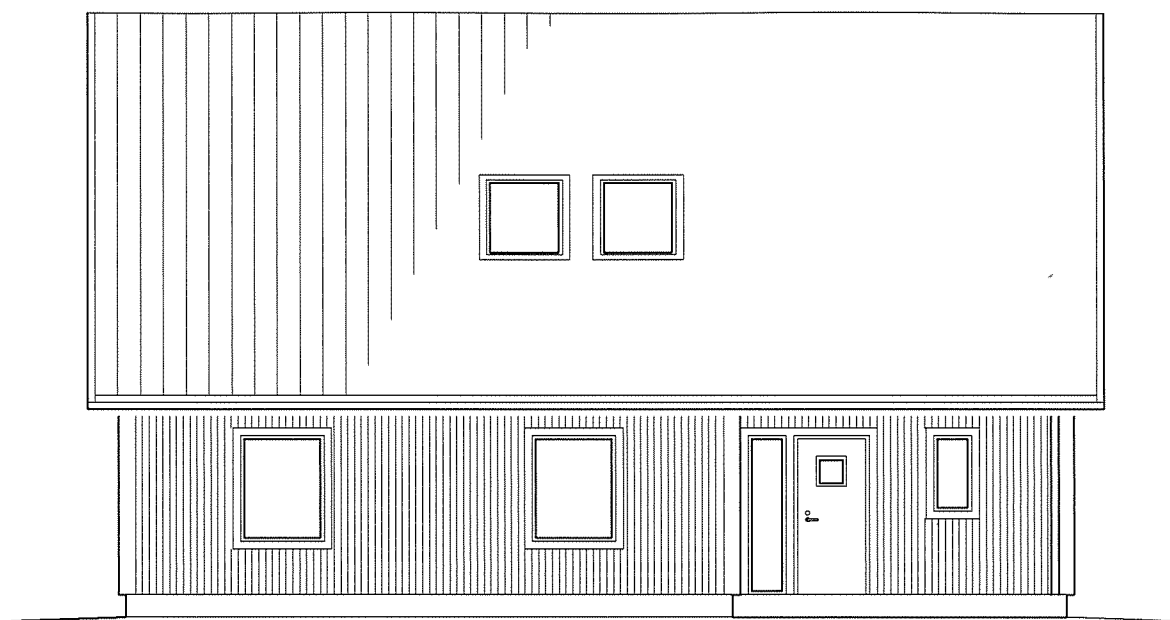

BESKRIVNING

FÄRGSÄTTNING

FASAD: VIT

TAK: SVART

FASAD MOT SYDOST

FASAD MOT NORDOST

FASAD MOT NORDVÄST

FASAD MOT SYDVÄST

EXEMPELRITNING

SKALA 1:100

DATUM
20XX-XX-XX

RITNING
BYGGLOVSRITNING

PÅBYGGNAD AV ENBOSTADSHUS
FASTIGHET 1:10, GISLAVED

SKALA
1:100

RITAD AV
NAMN