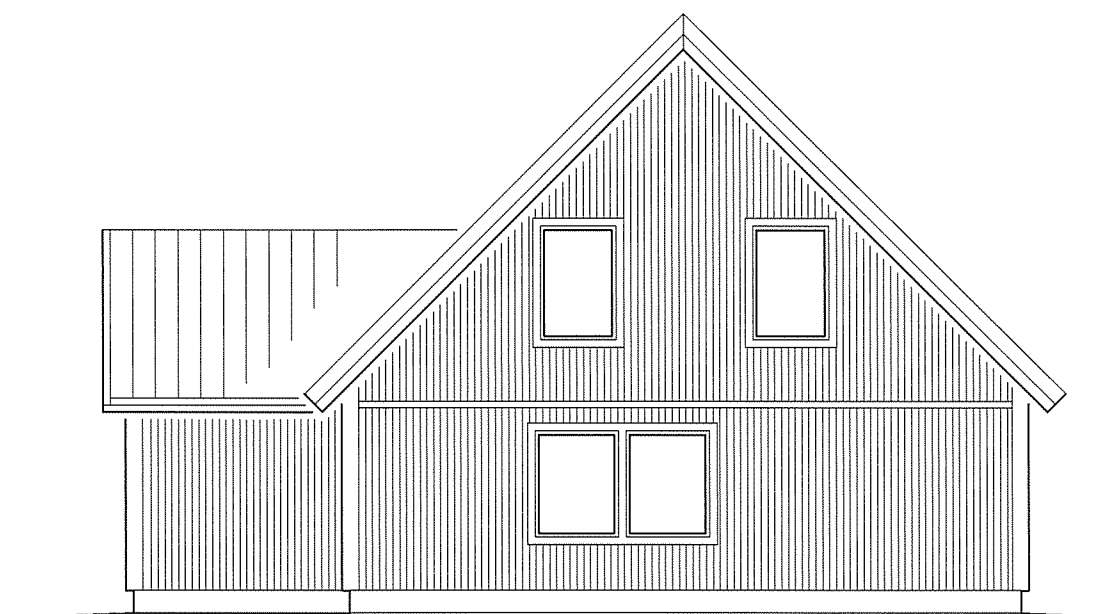

BESKRIVNING

FÄRGSÄTTNING

FASAD: VIT

TAK: SVART

FASAD MOT SYDOST

FASAD MOT NORDOST

FASAD MOT NORDVÄST

FASAD MOT SYDVÄST

EXEMPELRITNING

SKALA 1:100

DATUM
20XX-XX-XX

RITNING
BYGGLOVSRITNING

PÅBYGGNAD AV ENBOSTADSHUS
FASTIGHET 1:10, GISLAVED

SKALA
1:100

RITAD AV
NAMN