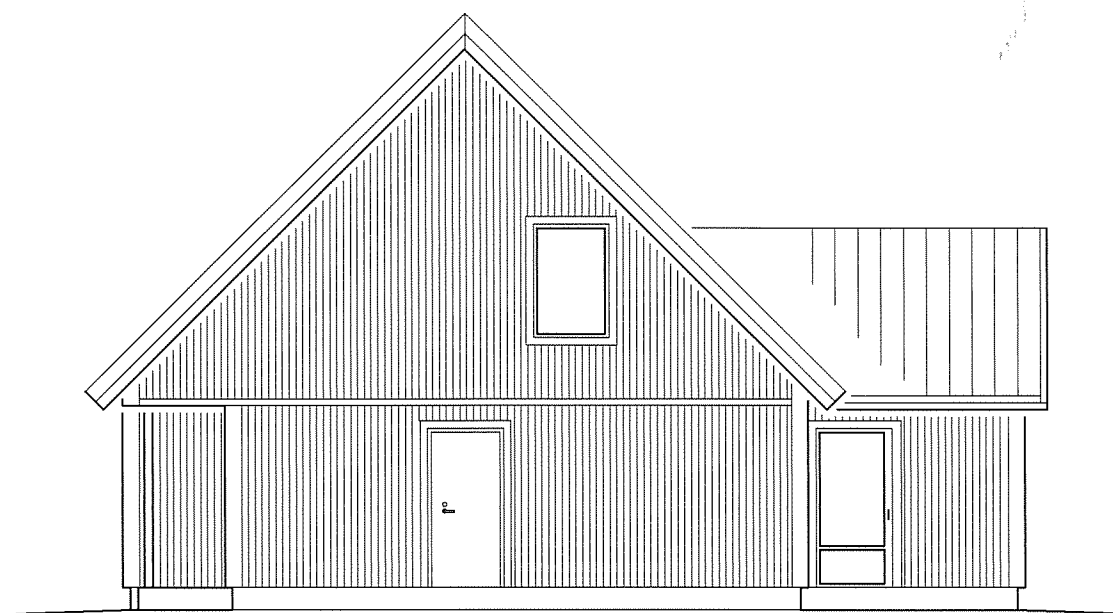

BESKRIVNING

FÄRGSÄTTNING

FASAD: VIT

TAK: SVART

FASAD MOT SYDOST

FASAD MOT NORDOST

FASAD MOT NORDVÄST

FASAD MOT SYDVÄST

EXEMPELRITNING

SKALA 1:100

DATUM
20XX-XX-XX

RITNING
BYGGLOVSRITNING

PÅBYGGNAD AV ENBOSTADSHUS
FASTIGHET 1:10, GISLAVED

SKALA
1:100

RITAD AV
NAMN