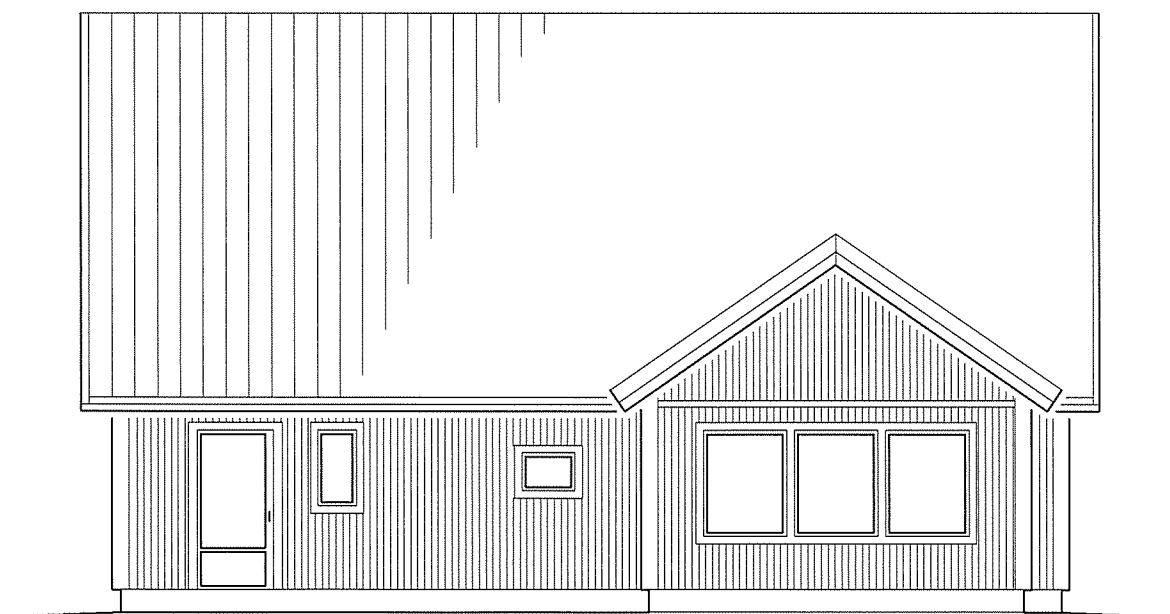

BESKRIVNING

FÄRGSÄTTNING

FASAD: VIT

TAK: SVART

FASAD MOT SYDOST

FASAD MOT NORDOST

FASAD MOT NORDVÄST

FASAD MOT SYDVÄST

EXEMPELRITNING

SKALA 1:100

DATUM
20XX-XX-XX

RITNING
BYGGLOVSRITNING

PÅBYGGNAD AV ENBOSTADSHUS
FASTIGHET 1:10, GISLAVED

SKALA
1:100

RITAD AV
NAMN