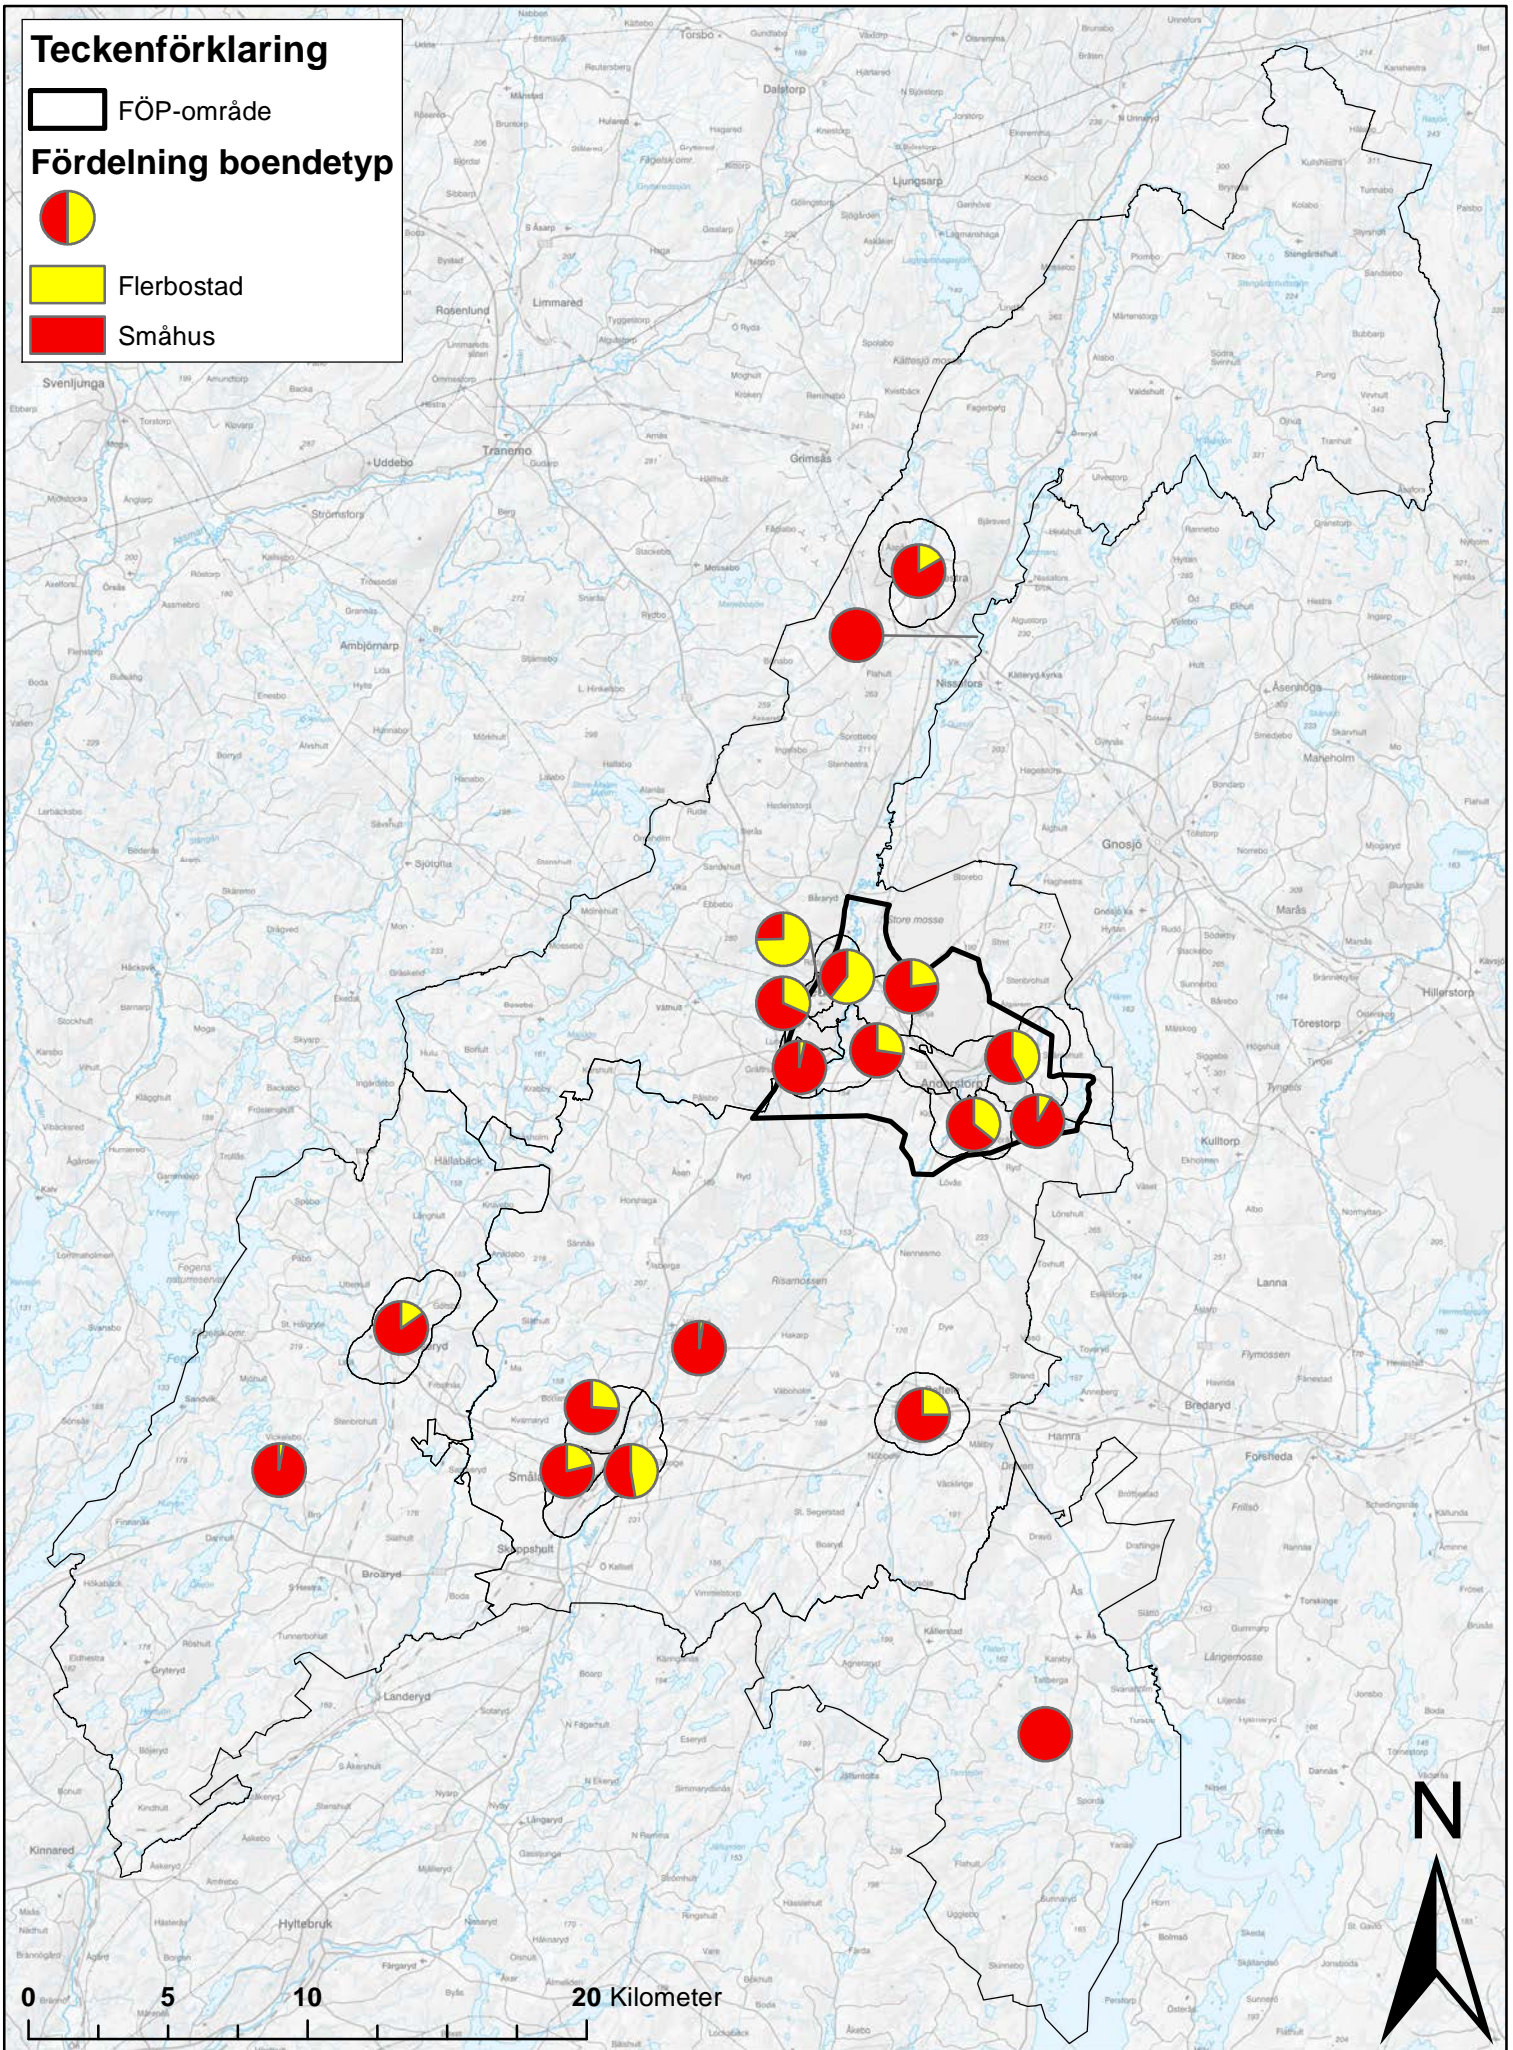

Andel barn

Teckenförklaring

 FÖP-område

Andel barn

-  18%
-  18-22%
-  22-25%
-  25-28%
-  28-32%

Befolkningstäthet

Teckenförklaring

 FÖP-område

Invånare per km²

0 1 2 4 Kilometer

Fördelning boendetyper

Cykelbanor

Teckenförklaring

-  FÖP-område
-  Cykelbana

Förvärvsgrad

Medelinkomst

Mötesplatser

Gislaved

Teckenförklaring

-  Ishall
-  Sim- och sporthall
-  Spontanidrottsplats
-  Sporthall
-  Friluftsbad
-  Fritidsgård
-  Bibliotek
-  Lekplats
-  Kultur och aktivitetshus

Anderstorp

Skolor och förskolor

Teckenförklaring

-  FÖP-område
-  Förskola
-  Grundskola
-  Gymnasium

Skolresultat

Teckenförklaring

 FÖP-område

Andel behöriga till gymnasium

-  54%
-  54-73%
-  73-79%
-  79-86%
-  86-94%