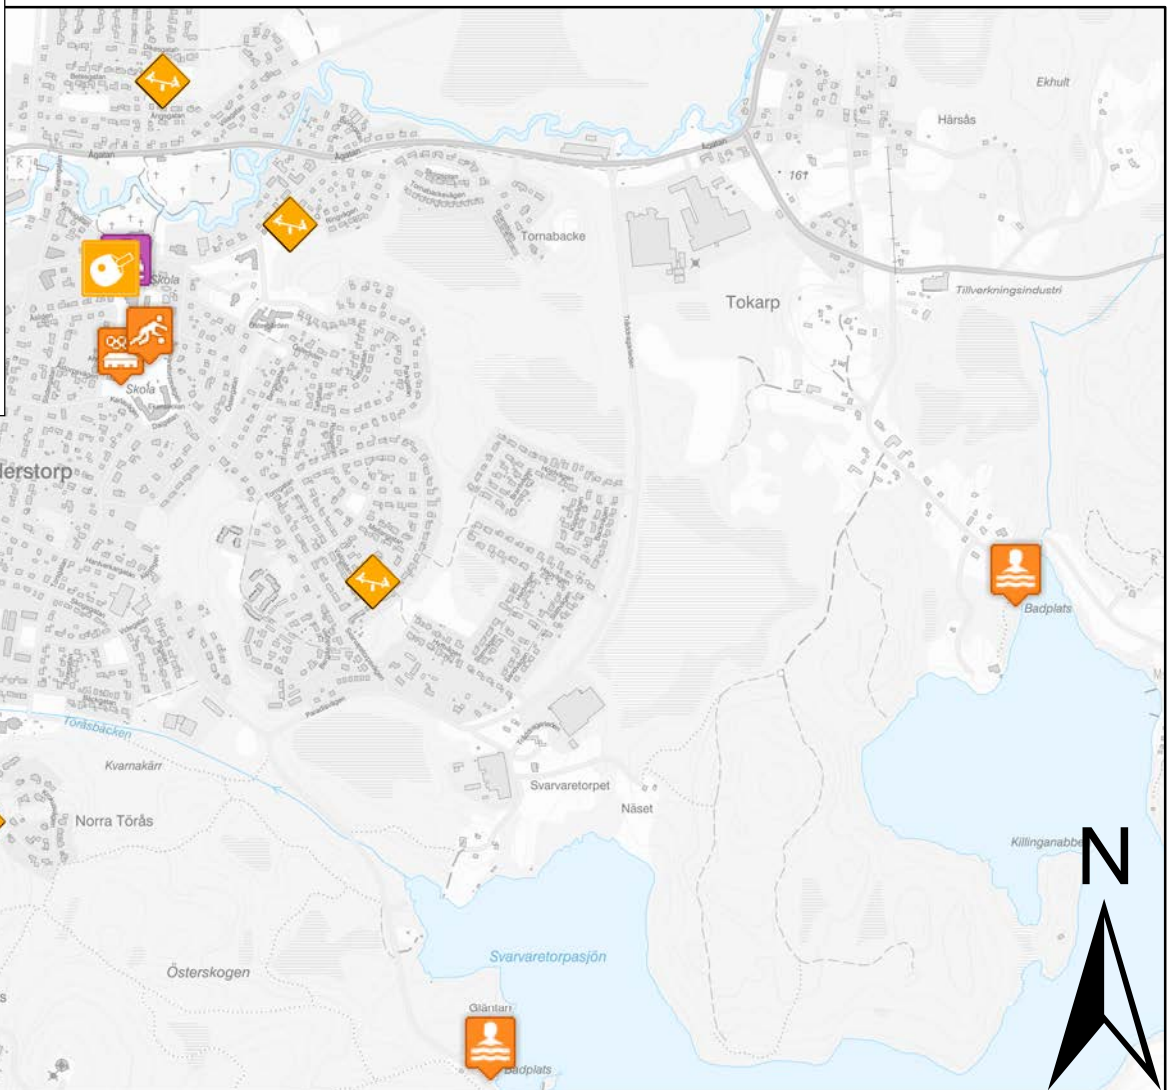

Andel barn

Teckenförklaring

 FÖP-område

Andel barn

-  18%
-  18-22%
-  22-25%
-  25-28%
-  28-32%

Befolkningstäthet

Teckenförklaring

 FÖP-område

Mötesplatser

Gislaved

Teckenförklaring

-  Ishall
-  Sim- och sporthall
-  Spontanidrottsplats
-  Sporthall
-  Friluftsbad
-  Fritidsgård
-  Bibliotek
-  Lekplats
-  Kultur och aktivitetshus

Anderstorp

Skolor och förskolor

Teckenförklaring

-  FÖP-område
-  Förskola
-  Grundskola
-  Gymnasium

Skolresultat

Teckenförklaring

 FÖP-område

Andel behöriga till gymnasium

-  54%
-  54-73%
-  73-79%
-  79-86%
-  86-94%