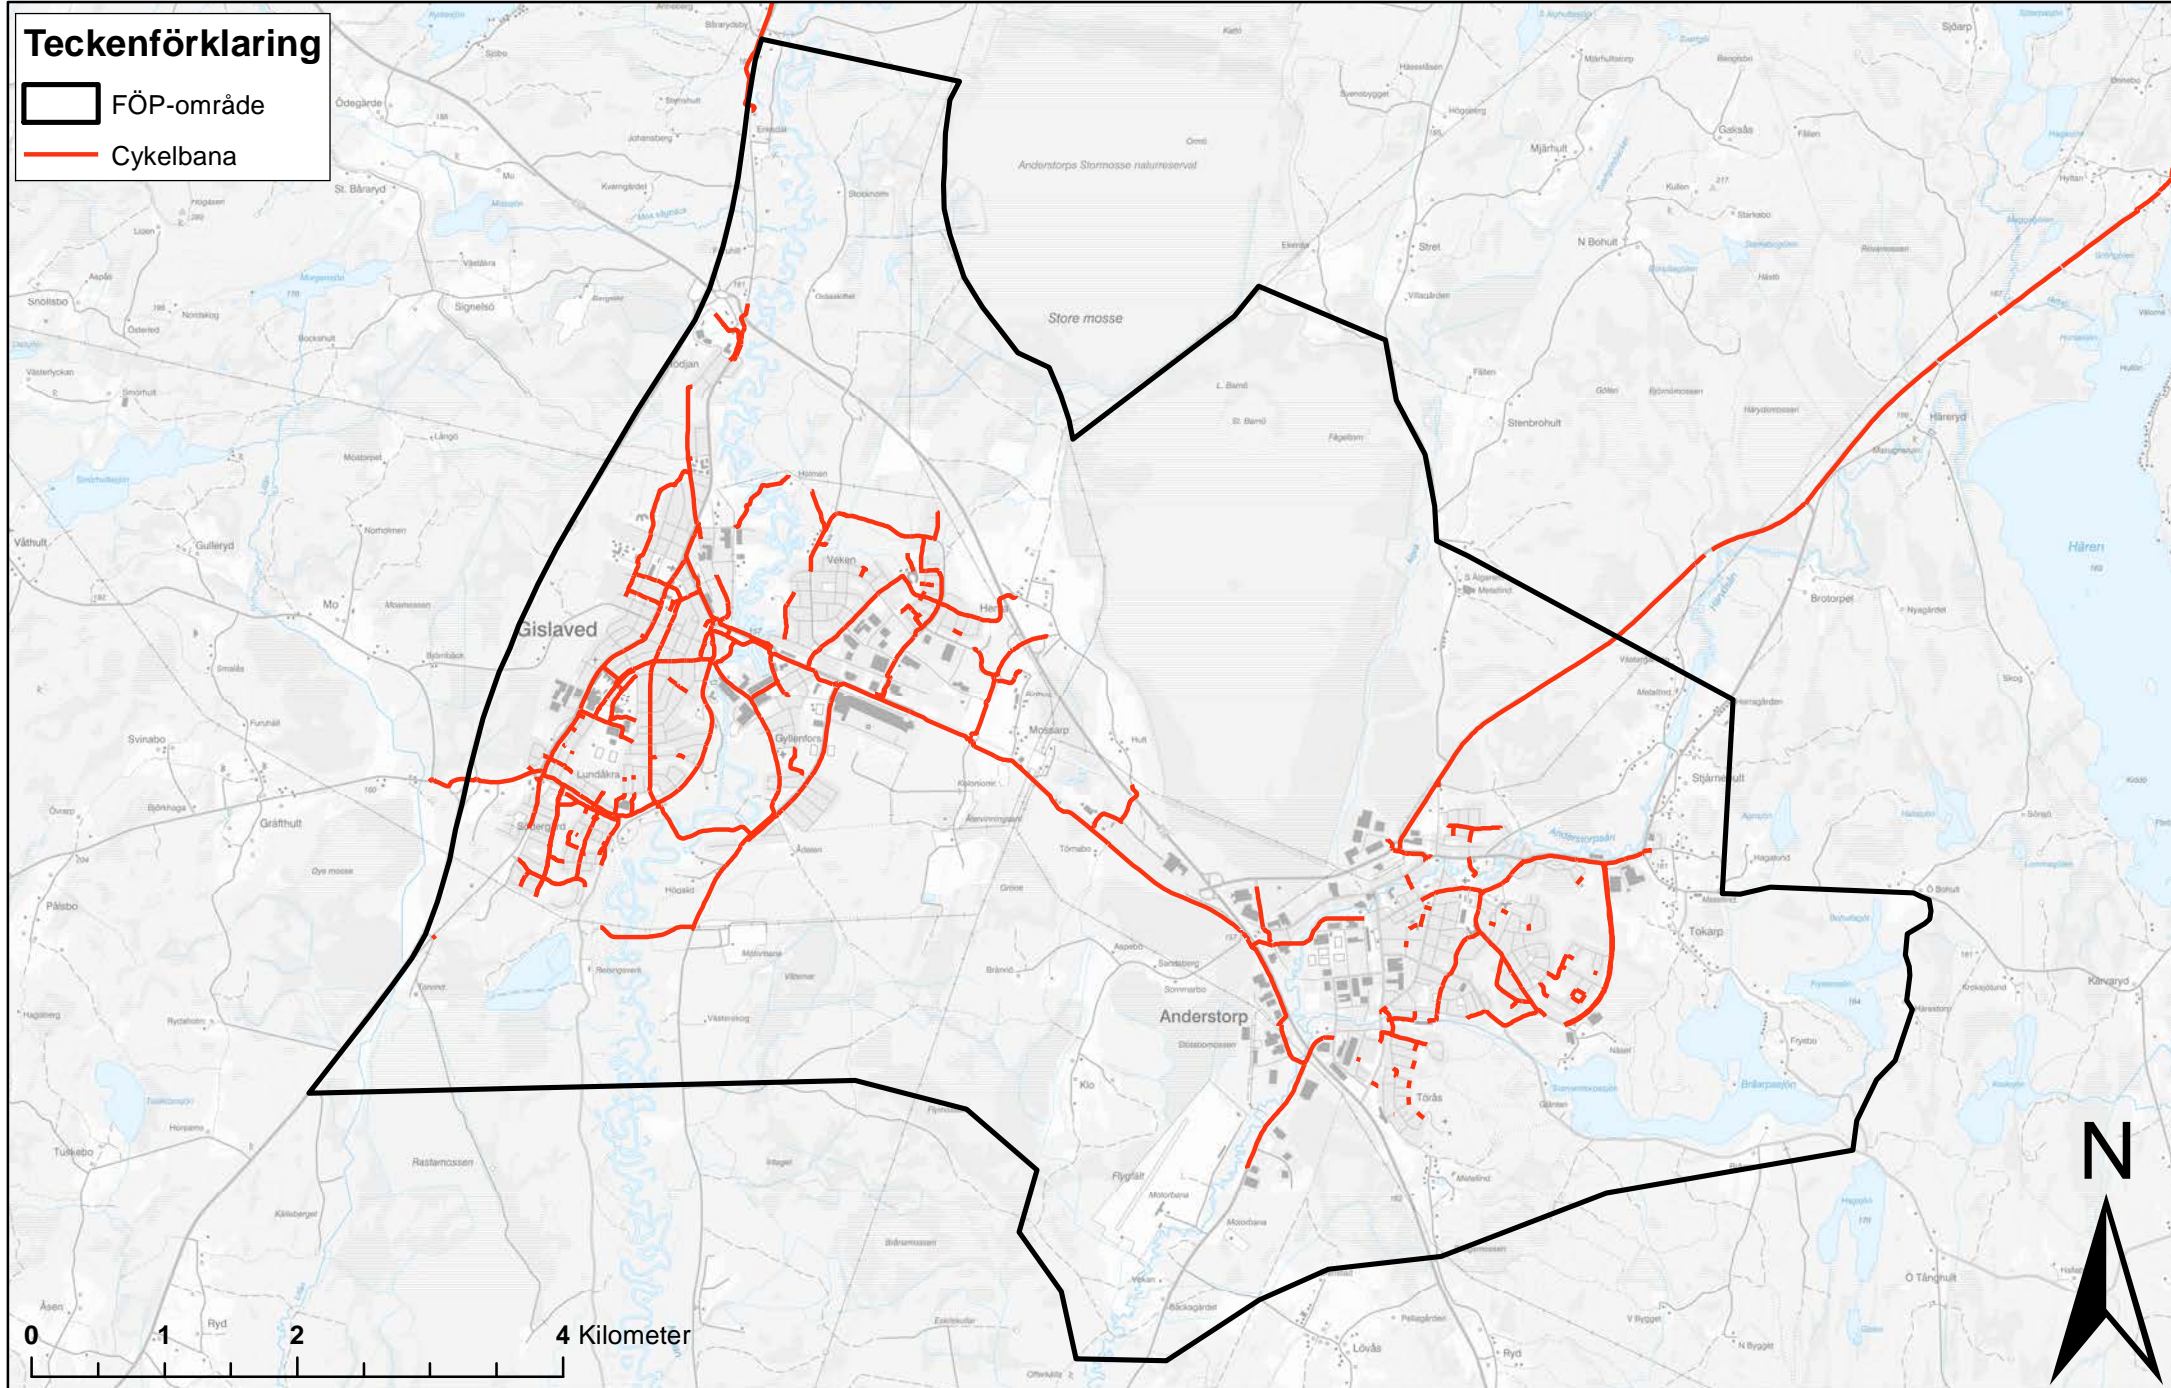

Andel barn

Teckenförklaring

 FÖP-område

Andel barn

-  18%
-  18-22%
-  22-25%
-  25-28%
-  28-32%

Befolkningstäthet

Teckenförklaring

 FÖP-område

Invånare per km²

0 1 2 4 Kilometer

Fördelning boendetyper

Cykelbanor

Teckenförklaring

-  FÖP-område
-  Cykelbana

Förvärvsgrad

Medelinkomst