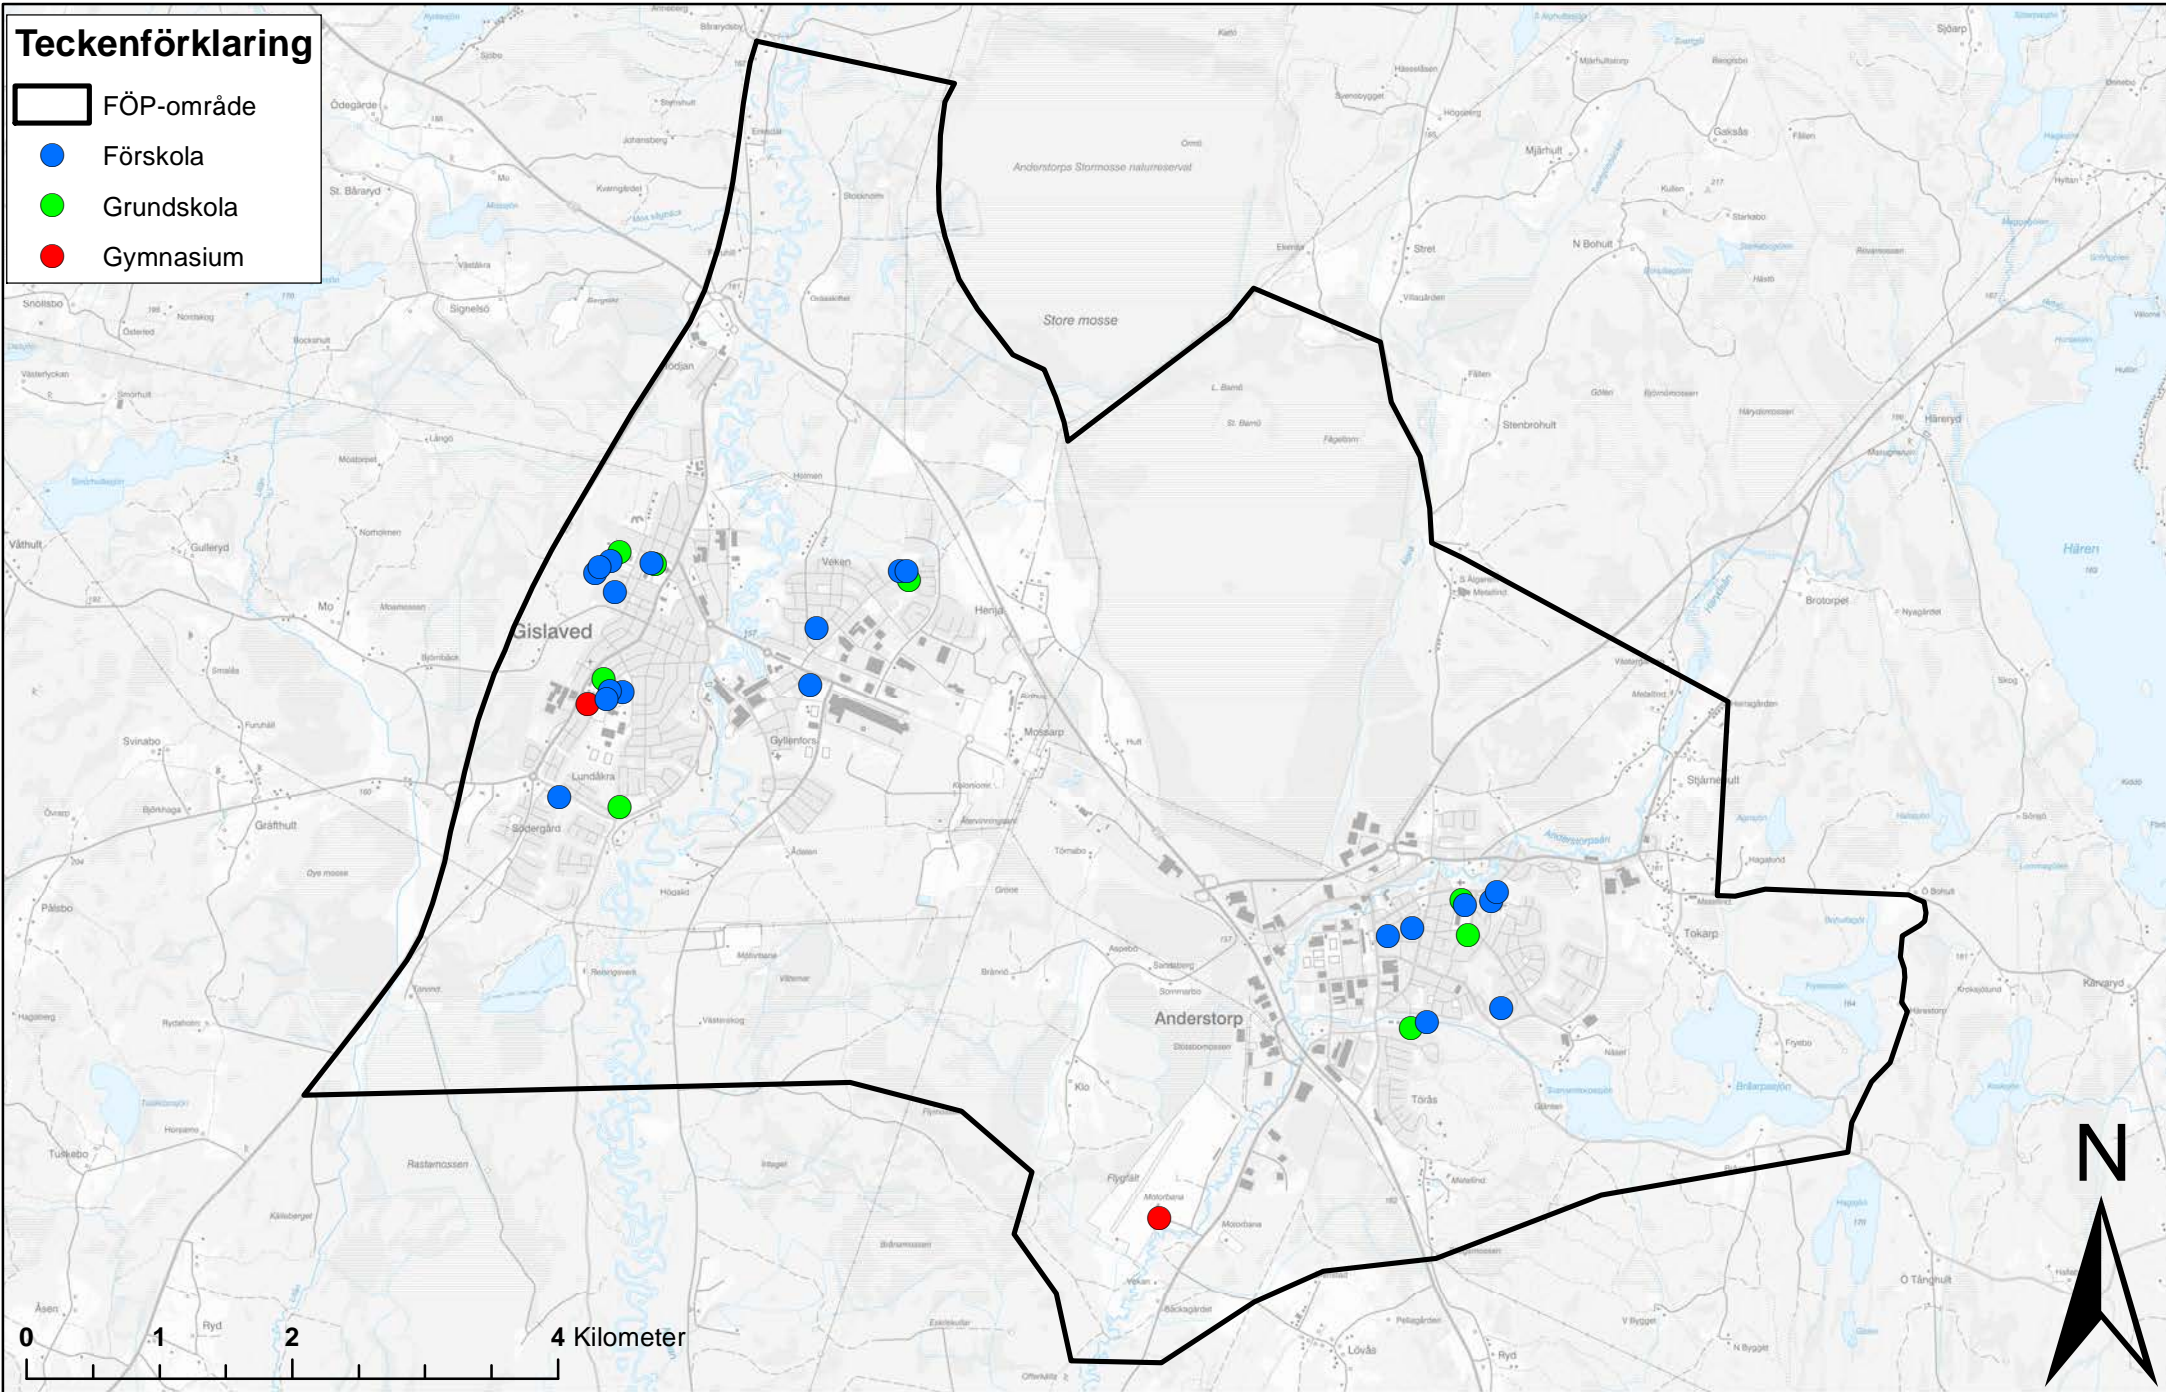

Andel barn

Teckenförklaring

 FÖP-område

Andel barn

-  18%
-  18-22%
-  22-25%
-  25-28%
-  28-32%

Befolkningstäthet

Teckenförklaring

 FÖP-område

Mötesplatser

Gislaved

Teckenförklaring

-  Ishall
-  Sim- och sporthall
-  Spontanidrottsplats
-  Sporthall
-  Friluftsbad
-  Fritidsgård
-  Bibliotek
-  Lekplats
-  Kultur och aktivitetshus

Anderstorp

Skolor och förskolor

Teckenförklaring

-  FÖP-område
-  Förskola
-  Grundskola
-  Gymnasium

Skolresultat

Teckenförklaring

 FÖP-område

Andel behöriga till gymnasium

-  54%
-  54-73%
-  73-79%
-  79-86%
-  86-94%