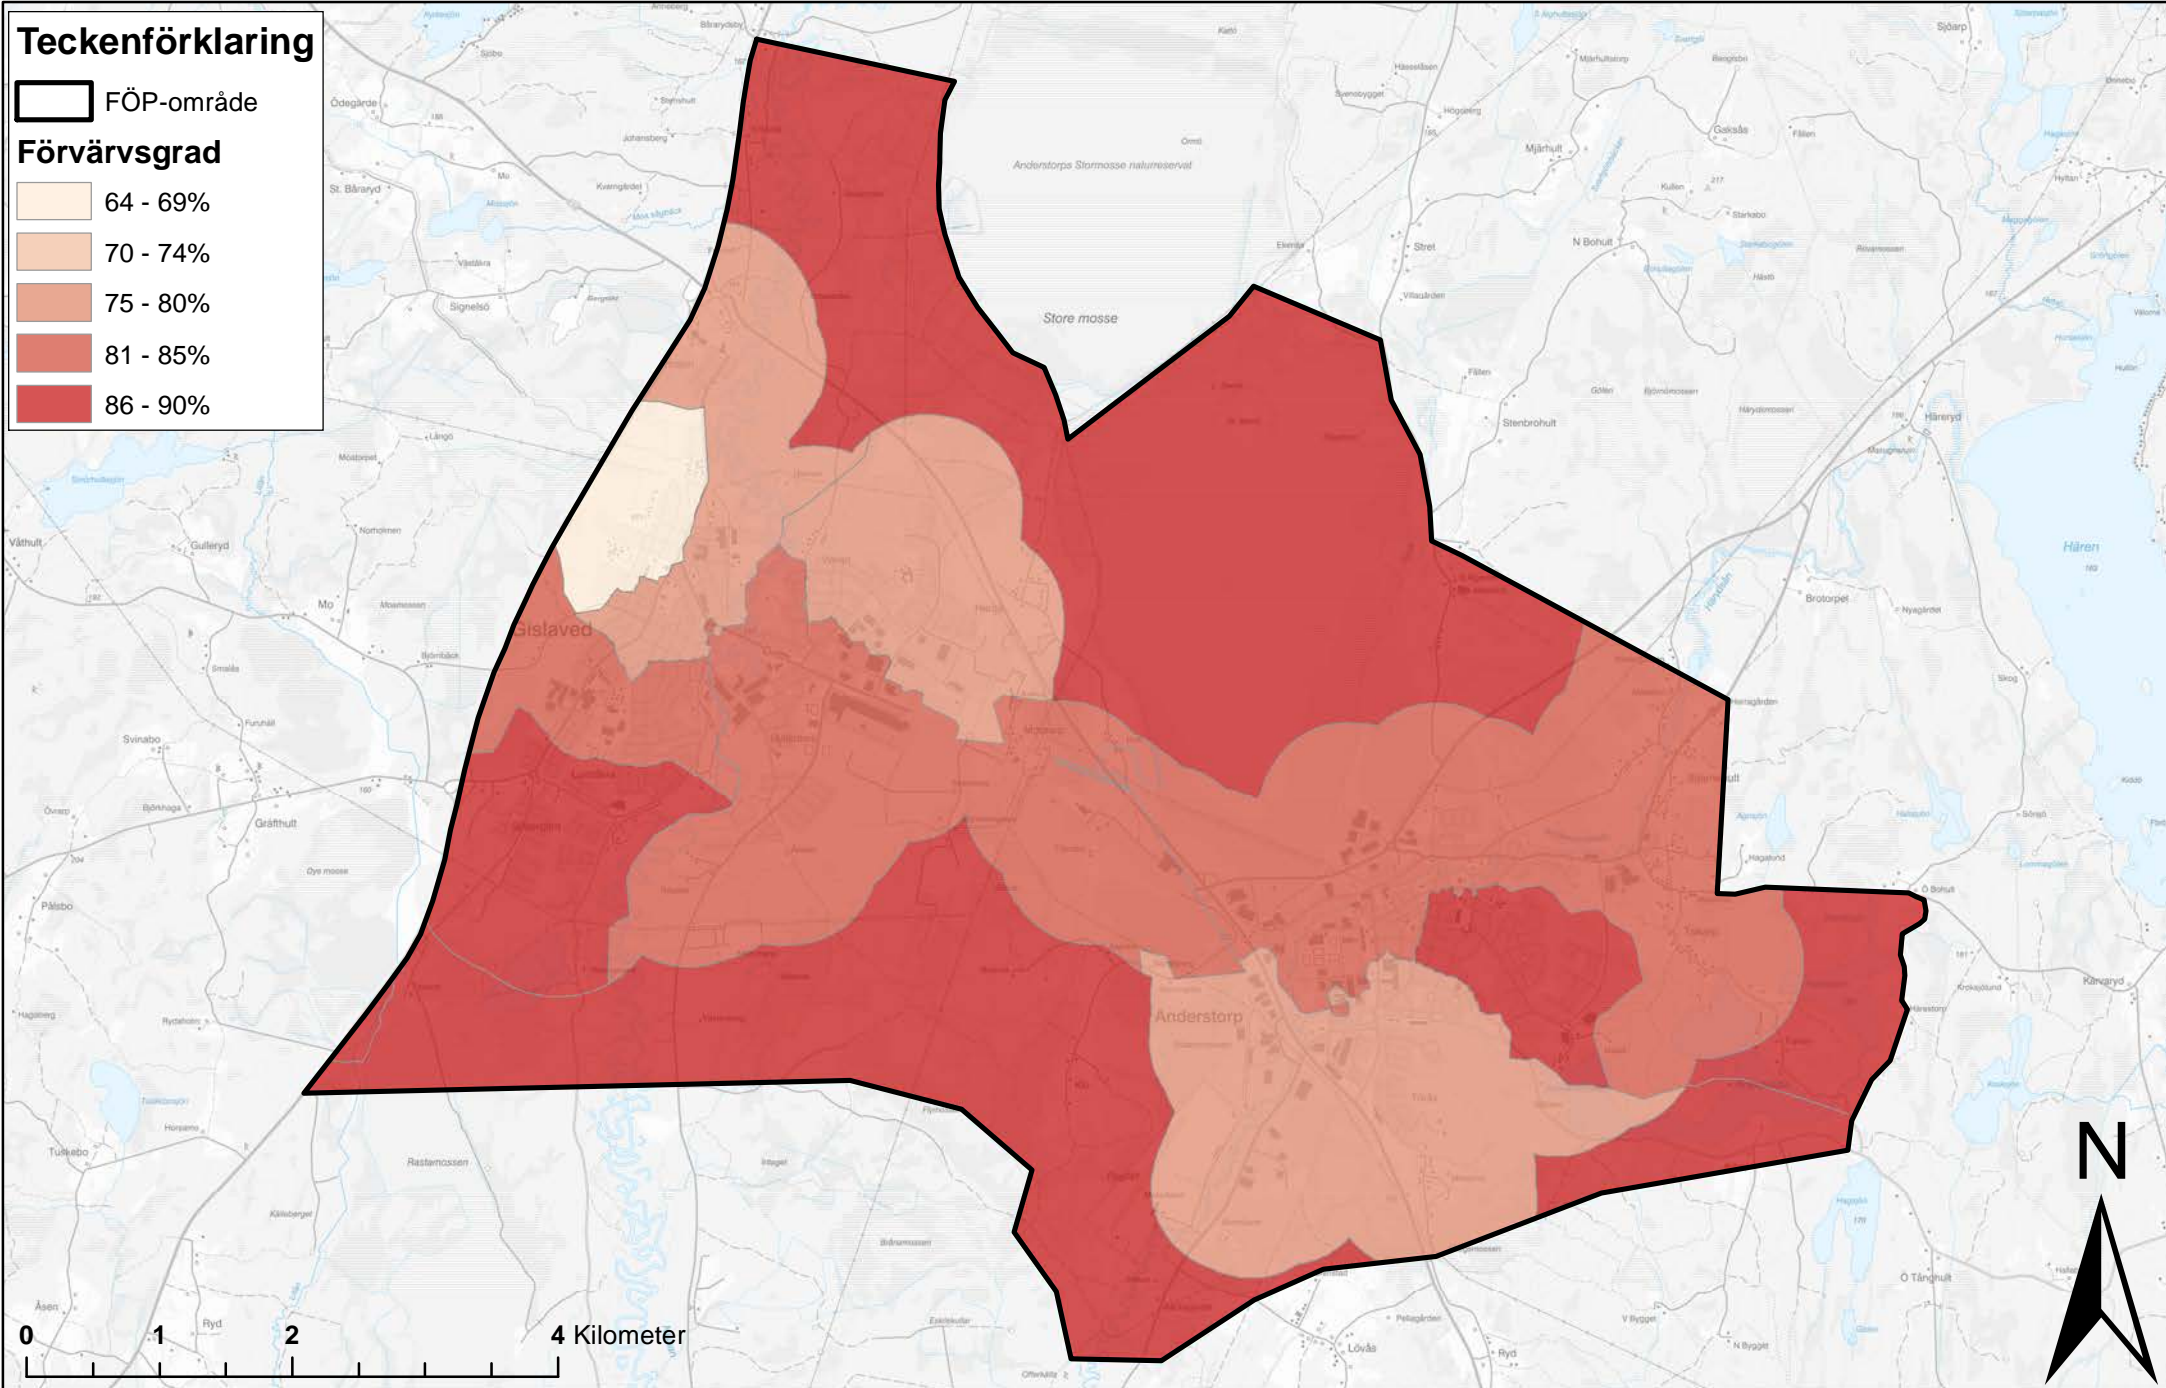

Andel barn

Teckenförklaring

 FÖP-område

Andel barn

-  18%
-  18-22%
-  22-25%
-  25-28%
-  28-32%

Befolkningstäthet

Teckenförklaring

 FÖP-område

Invånare per km²

0 1 2 4 Kilometer

Fördelning boendetyper

Cykelbanor

Teckenförklaring

-  FÖP-område
-  Cykelbana

Förvärvsgrad

Medelinkomst