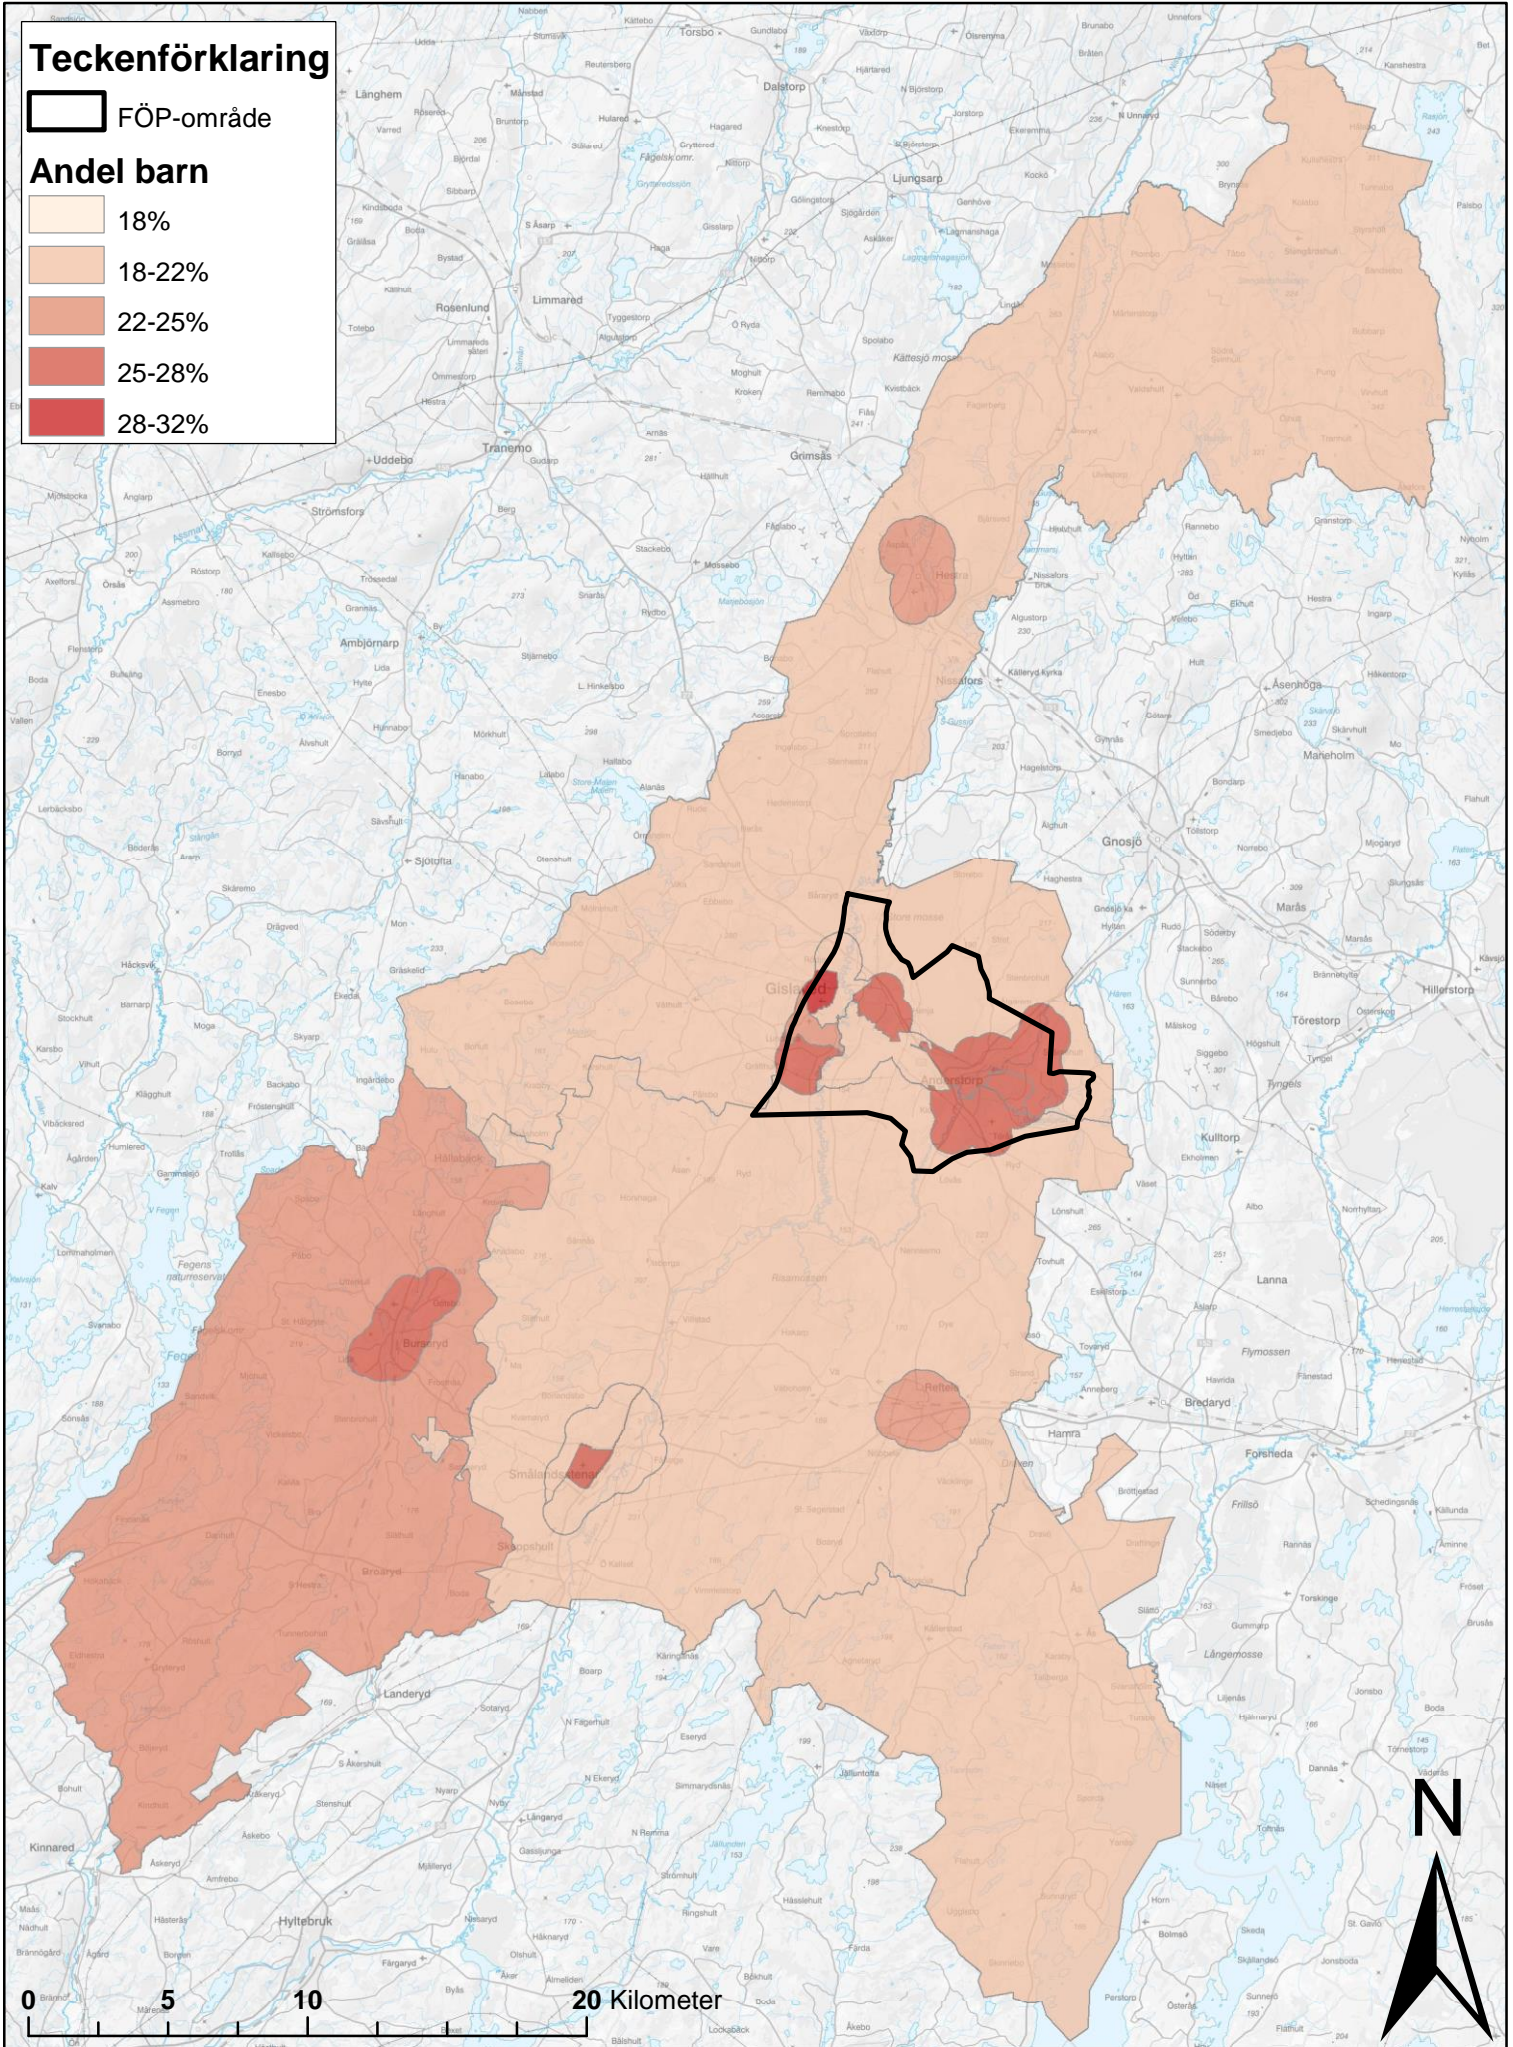

Andel barn

Teckenförklaring

 FÖP-område

Andel barn

-  18%
-  18-22%
-  22-25%
-  25-28%
-  28-32%

Befolkningstäthet

Teckenförklaring

 FÖP-område

Invånare per km²

0 1 2 4 Kilometer

Fördelning boendetyper

Cykelbanor

Teckenförklaring

-  FÖP-område
-  Cykelbana

Förvärvsgrad

Medelinkomst