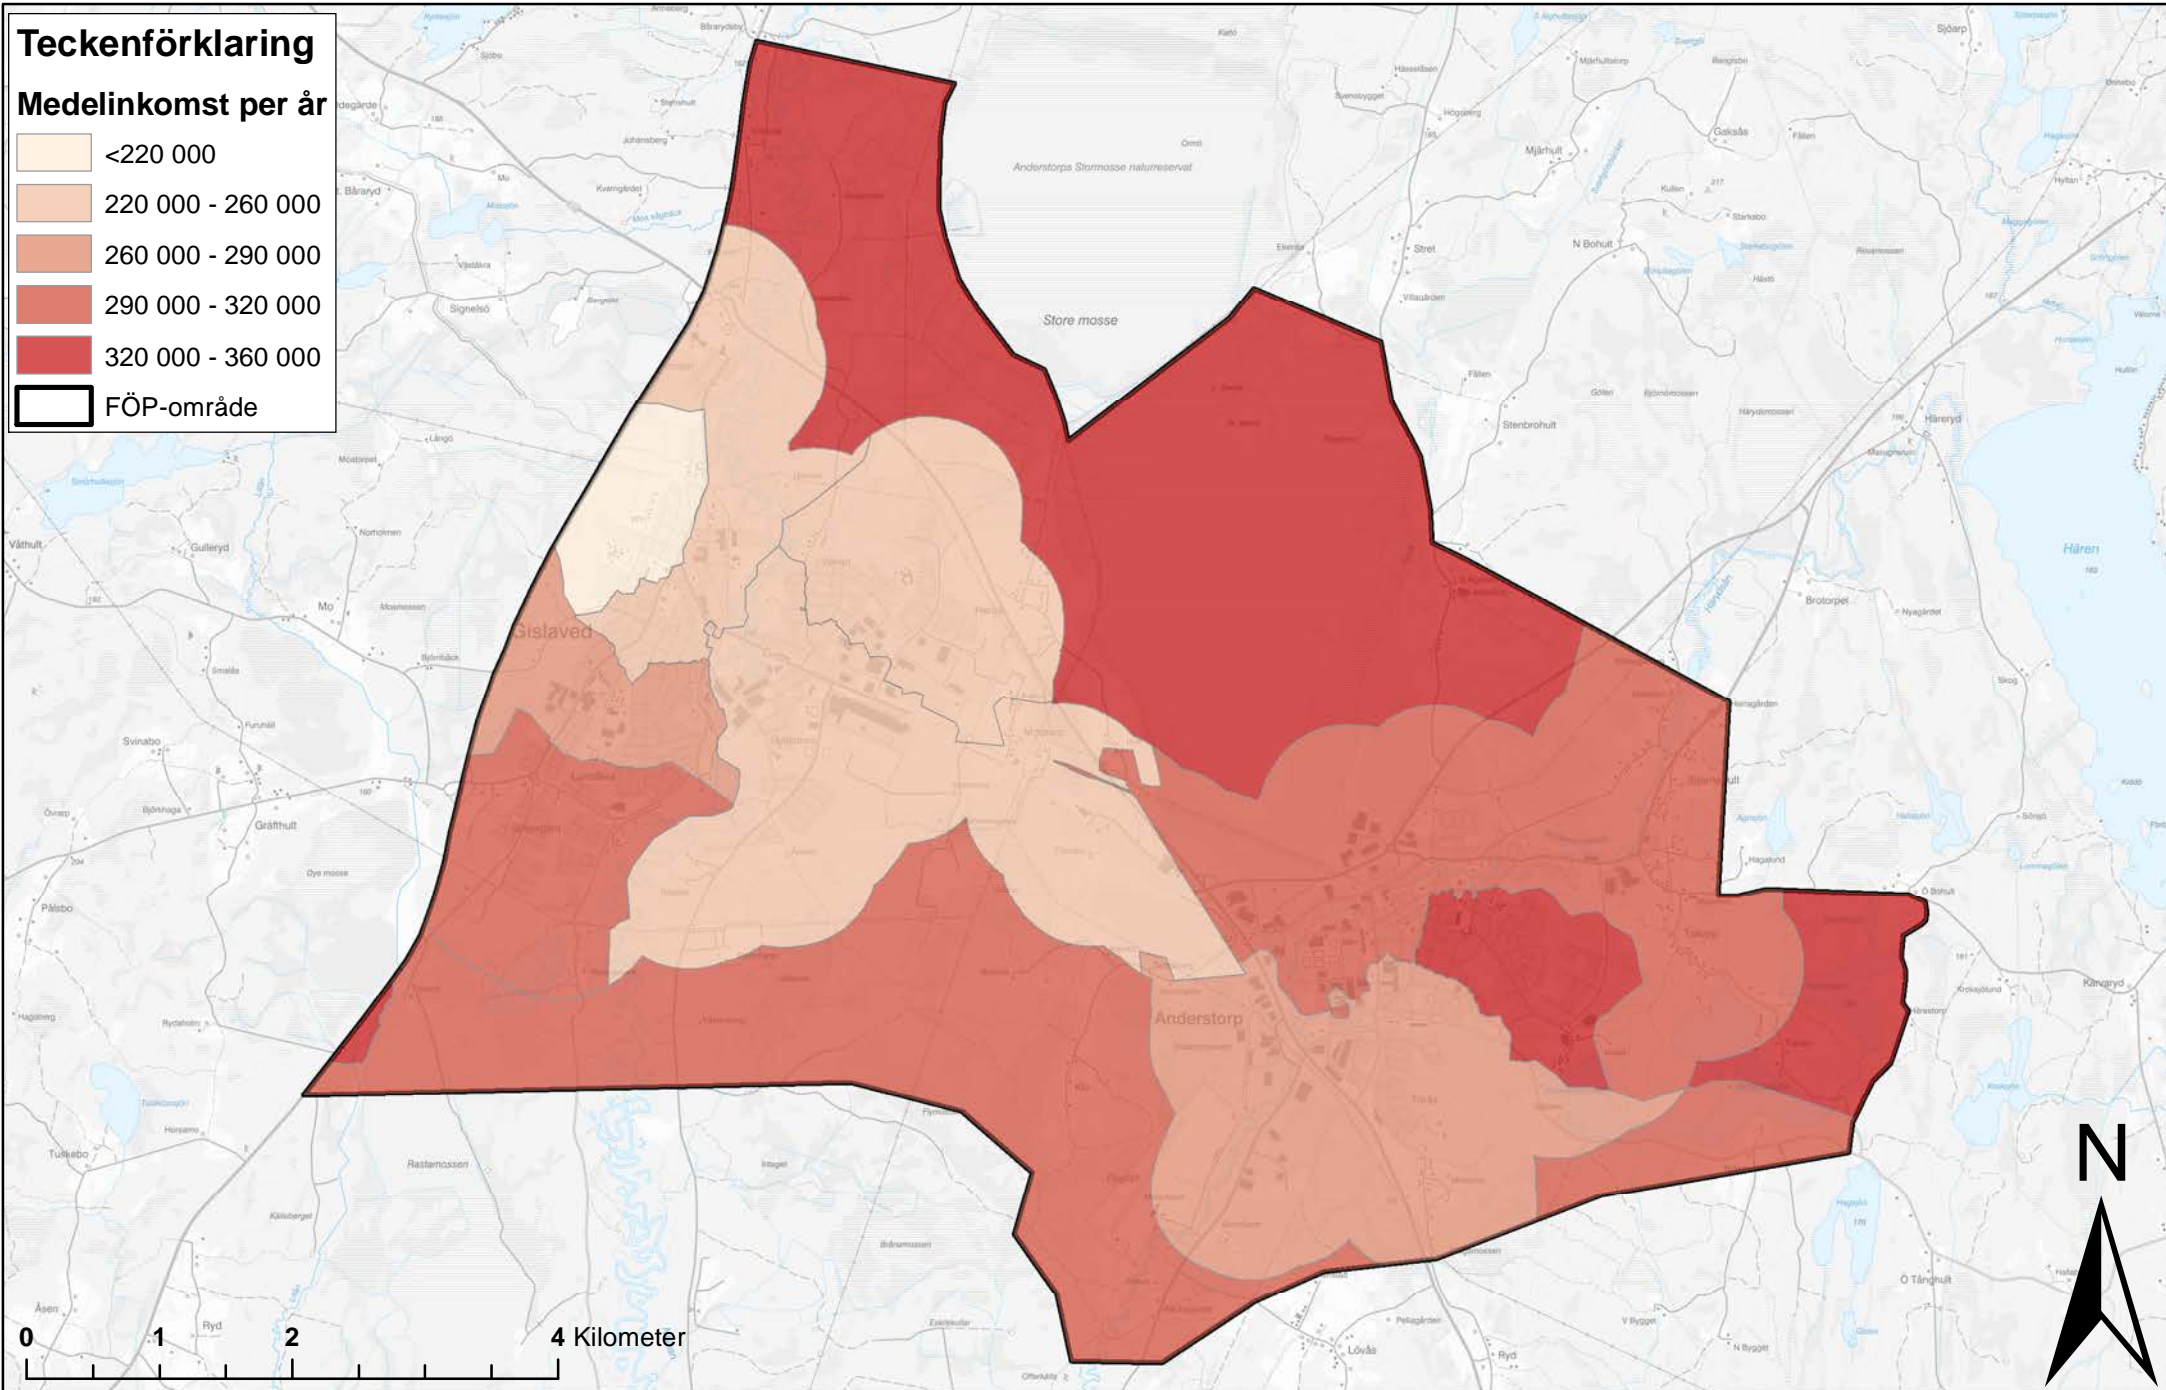

Andel barn

Teckenförklaring

 FÖP-område

Andel barn

-  18%
-  18-22%
-  22-25%
-  25-28%
-  28-32%

Befolkningstäthet

Teckenförklaring

 FÖP-område

Invånare per km²

0 1 2 4 Kilometer

Fördelning boendetyper

Cykelbanor

Teckenförklaring

-  FÖP-område
-  Cykelbana

Förvärvsgrad

Medelinkomst