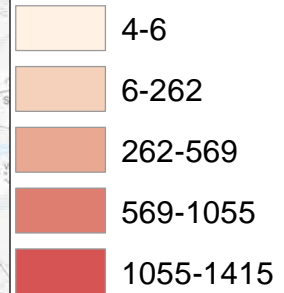

Andel barn

Teckenförklaring

 FÖP-område

Andel barn

-  18%
-  18-22%
-  22-25%
-  25-28%
-  28-32%

Befolkningstäthet

Teckenförklaring

 FÖP-område

Invånare per km²

0 1 2 4 Kilometer

Fördelning boendetyper

Cykelbanor

Teckenförklaring

-  FÖP-område
-  Cykelbana

Förvärvsgrad

Medelinkomst