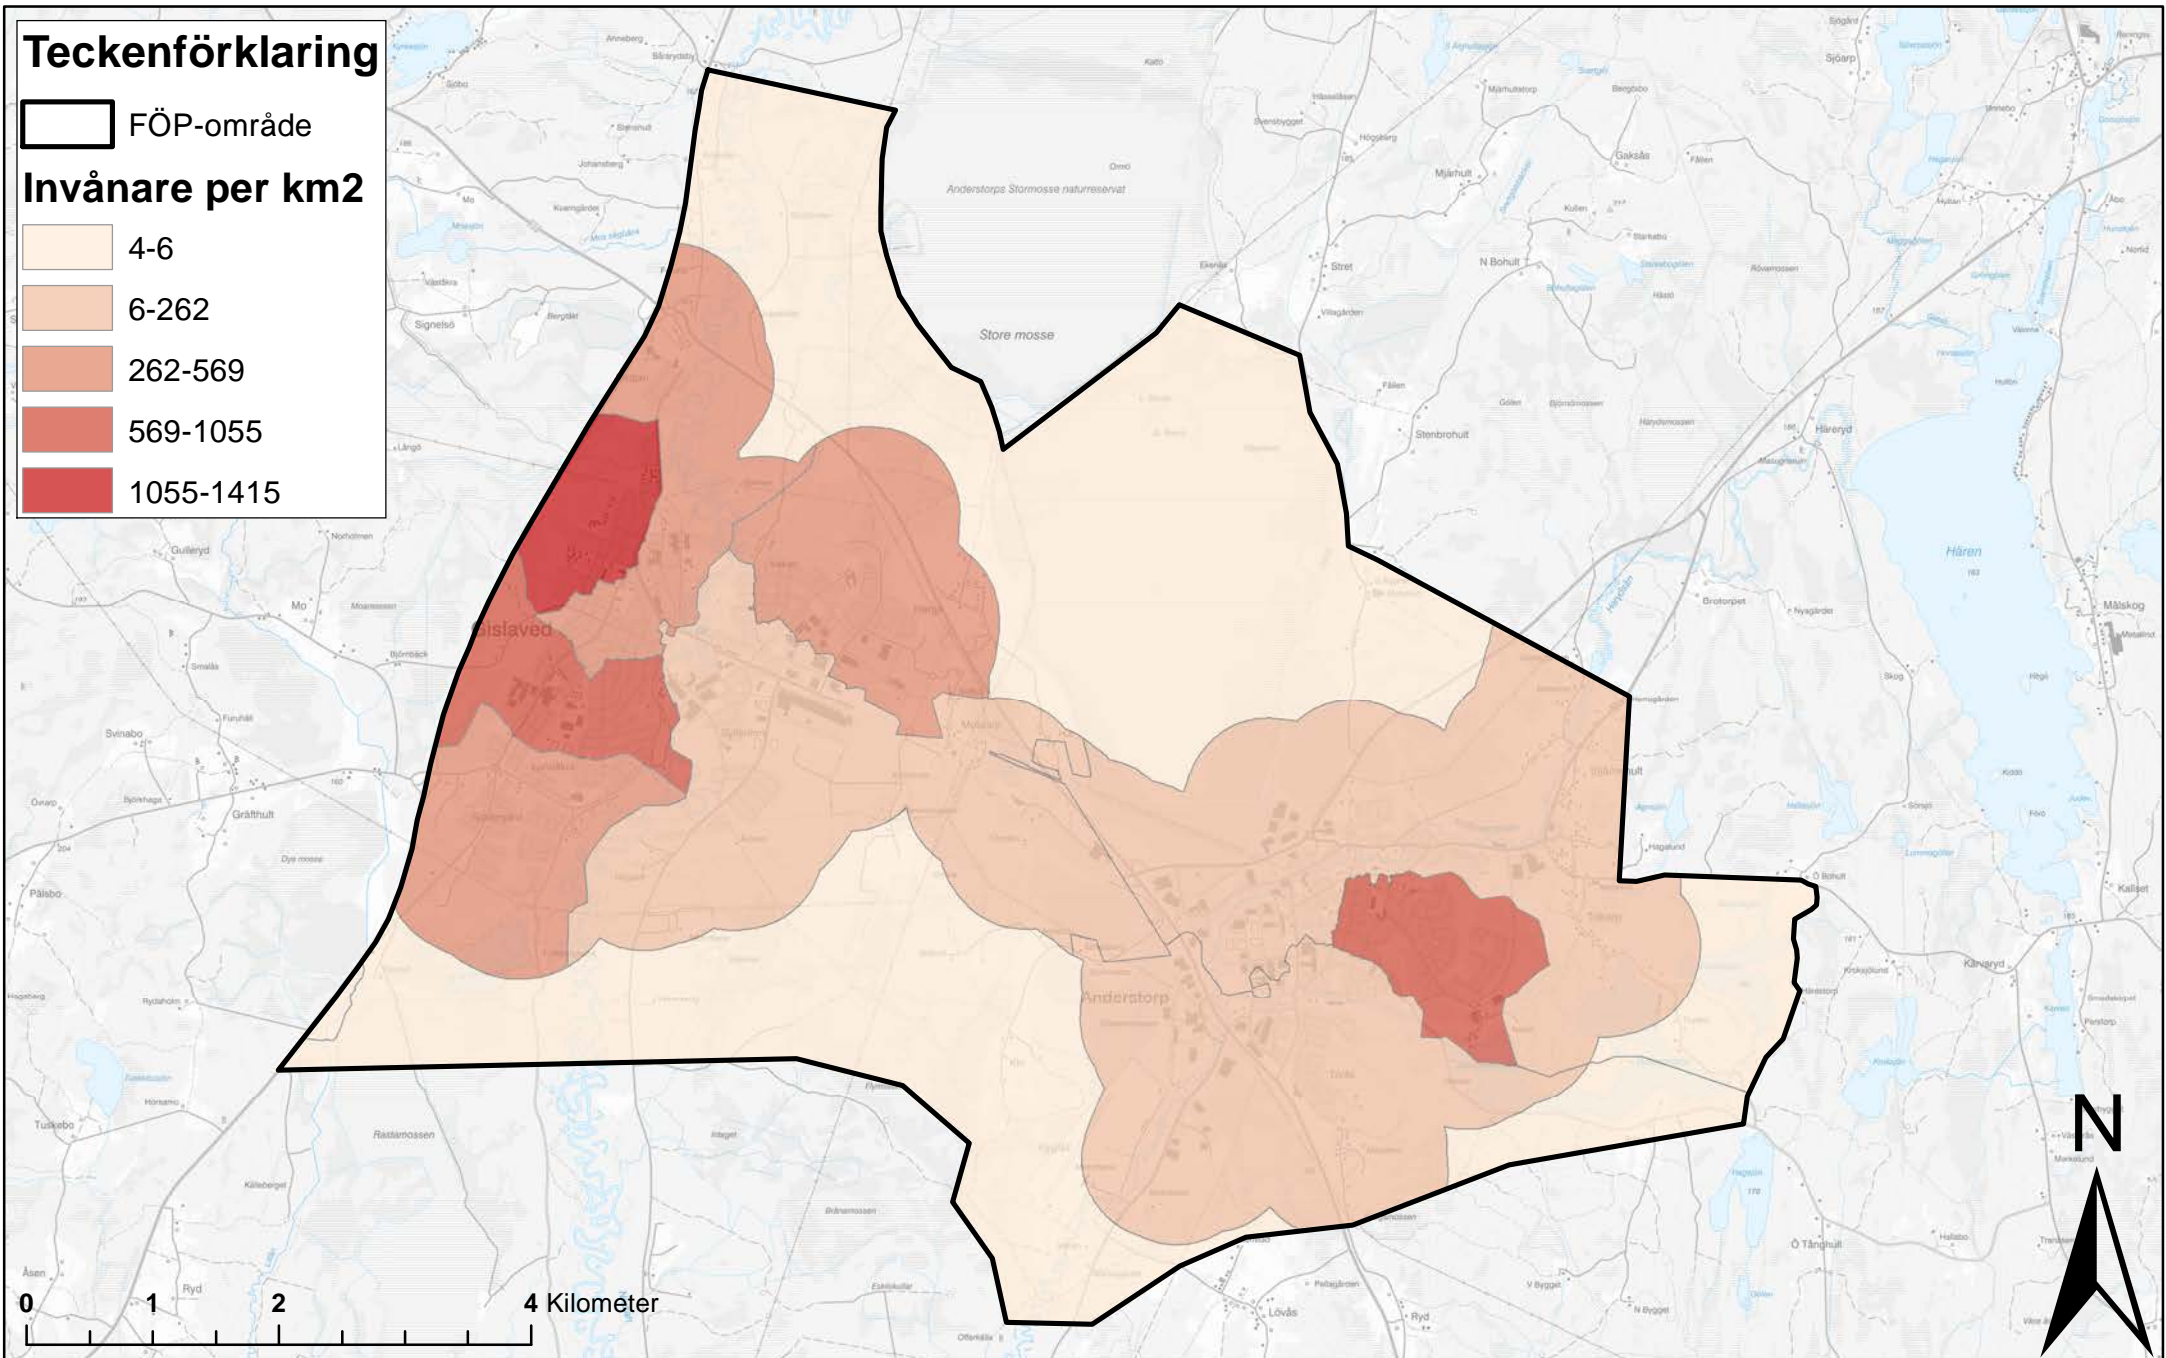

Andel barn

Teckenförklaring

 FÖP-område

Andel barn

-  18%
-  18-22%
-  22-25%
-  25-28%
-  28-32%

Befolkningstäthet

Teckenförklaring

 FÖP-område

Invånare per km²

0 1 2 4 Kilometer

Fördelning boendetyper

Cykelbanor

Teckenförklaring

-  FÖP-område
-  Cykelbana

Förvärvsgrad

Medelinkomst