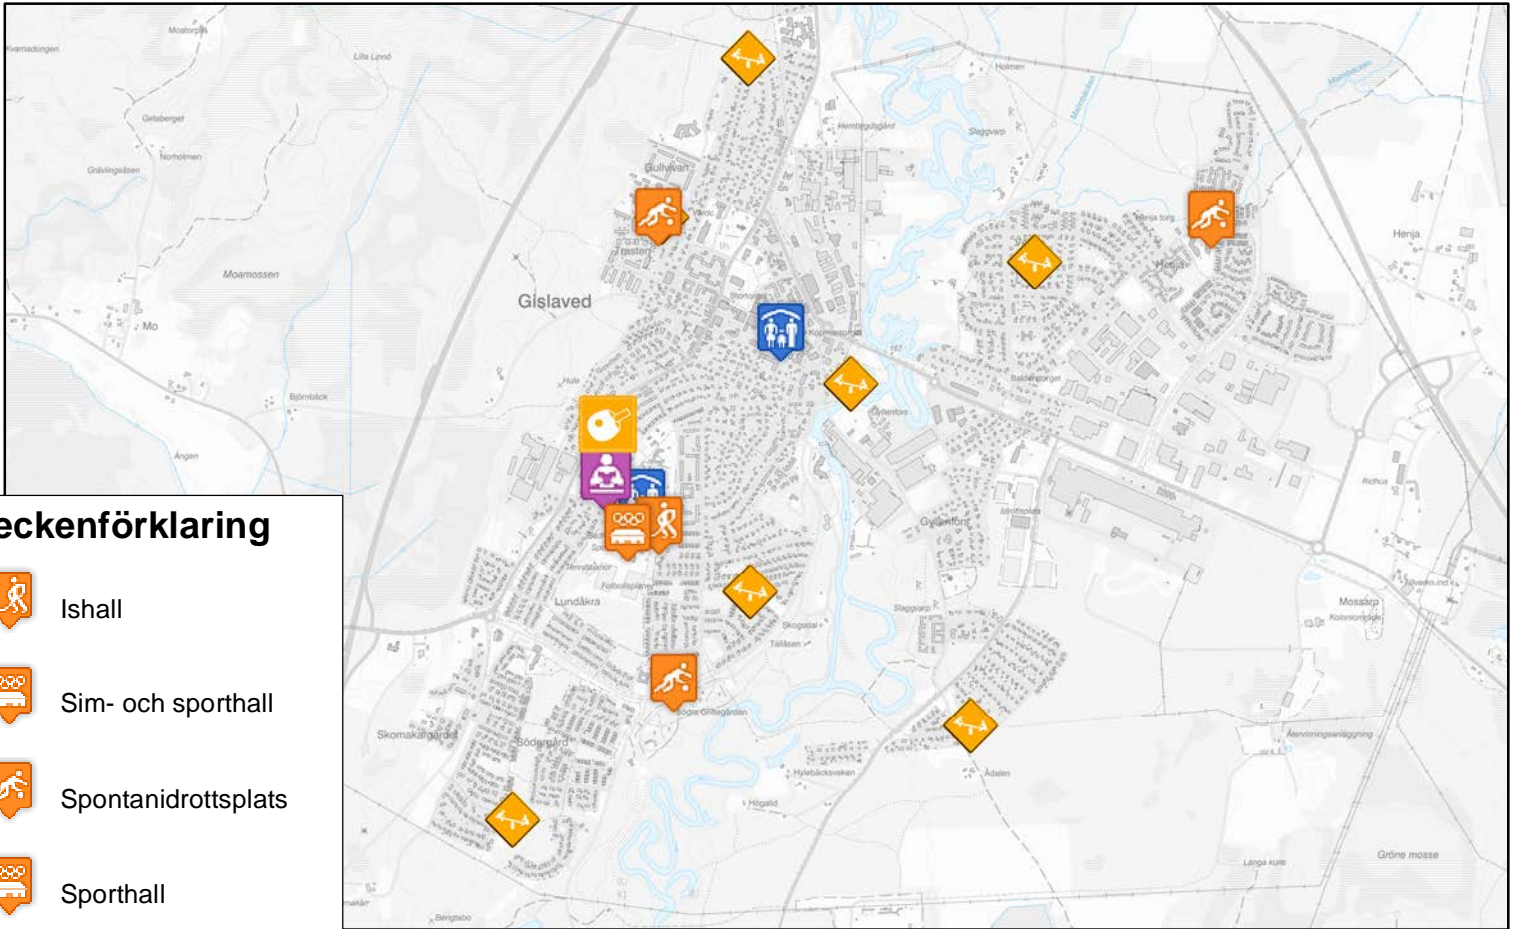

Andel barn

Teckenförklaring

 FÖP-område

Andel barn

-  18%
-  18-22%
-  22-25%
-  25-28%
-  28-32%

Befolkningstäthet

Teckenförklaring

 FÖP-område

Invånare per km²

0 1 2 4 Kilometer

Fördelning boendetyper

Cykelbanor

Teckenförklaring

-  FÖP-område
-  Cykelbana

Förvärvsgrad

Medelinkomst

Mötesplatser

Gislaved

Teckenförklaring

-  Ishall
-  Sim- och sporthall
-  Spontanidrottsplats
-  Sporthall
-  Friluftsbad
-  Fritidsgård
-  Bibliotek
-  Lekplats
-  Kultur och aktivitetshus

Anderstorp

Skolor och förskolor