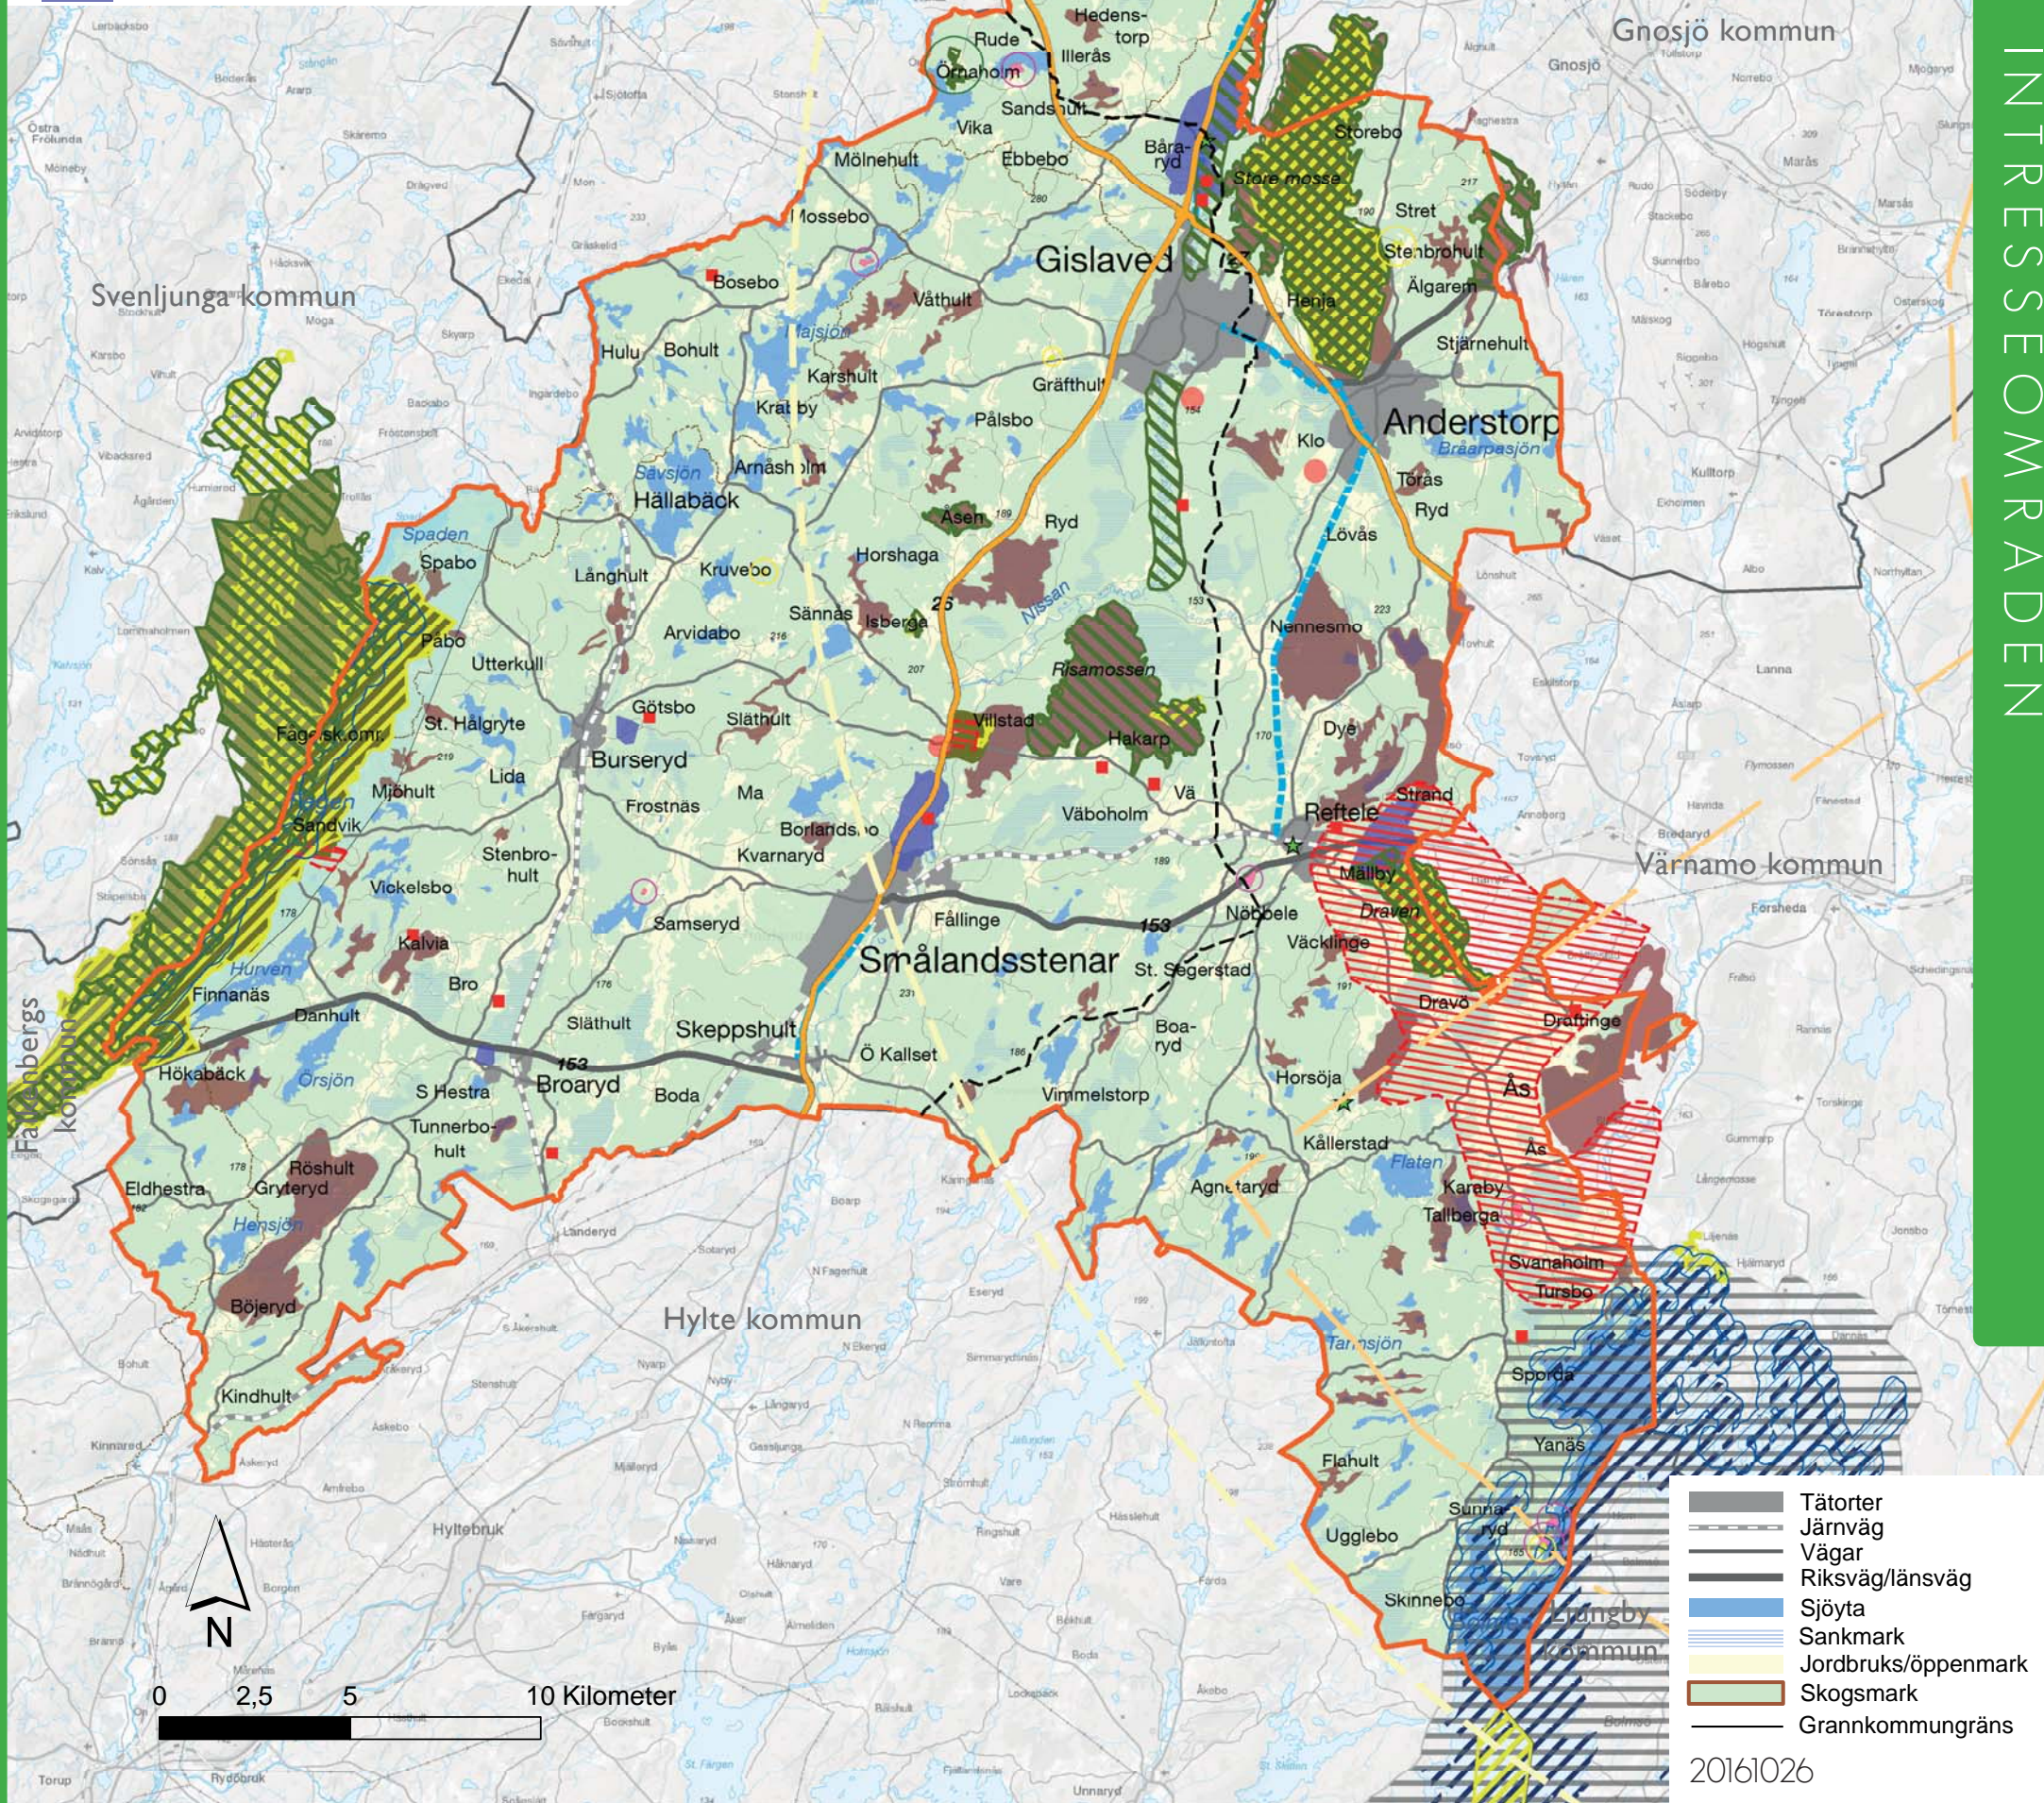

Intresseområden kan vara områden som är utpekade av staten för ett särskilt intresse eller ett skyddsområde som krävs för vissa verksamheter. Inom dessa områden finns restriktioner och hänsynstaganden, men det hindrar i allmänhet inte att verksamheter kan utvecklas.

Teckenförklaring

- | | | | |
|--|---|--|---|
| | Stora opåverkade områden | | Riksintresse
Influensområde för lufttrum |
| | Naturreservat | | Riksintresse
Stoppområde för höga objekt |
| | Natura 2000 | | Överföringsledning VA |
| | Utvidgat strandskydd | | Gasledning |
| | Riksintresse friluftsliv | | Vandringsled |
| | Riksintesse järnväg | | Byggnadsminnen |
| | Riksintesse kulturmiljövård | | Motorsportsanläggningar |
| | Riksintesse naturvård | | Skjutbanor |
| | Riksintesse väg | | |
| | Riksintesse yrkesfiske | | |
| | Befintliga detalplaneområden utanför tätort | | |
| | Värdefull våtmark | | |
| | Vattenskyddsområde | | |

KARTA: INTRESSEOMRÅDEN

- | | |
|--|---------------------|
| | Tätorter |
| | Järnväg |
| | Riksväg/länsväg |
| | Sjöyta |
| | Sankmark |
| | Jordbruks/öppenmark |
| | Skogsmark |
| | Grannkommungräns |
- 20161026