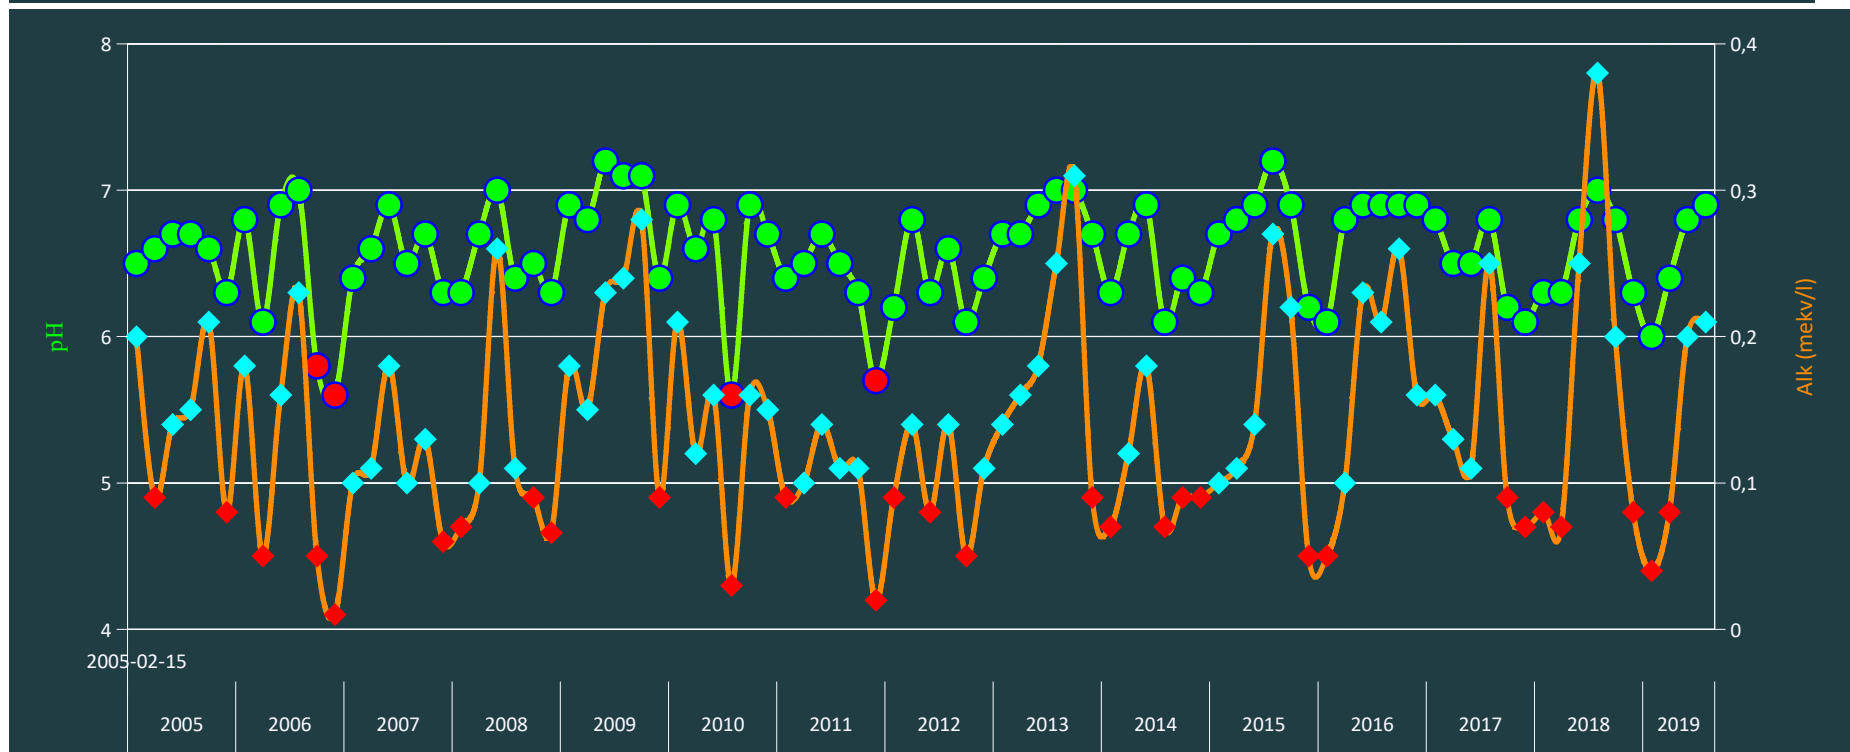

# Hylteån, nedströms Isaberg

P1201

Datum Flöde PH Alk Färg Anmärkning

2019-08-14		6,9	0,21	100
2019-06-12		6,8	0,20	130
2019-04-04		6,4	0,08	150
2019-02-13		6,0	0,04	180
2018-12-11		6,3	0,08	180

<i>Datum</i>	<i>Flöde</i>	<i>PH</i>	<i>Alk</i>	<i>Färg</i>	<i>Anmärkning</i>
2018-10-25		6,8	0,20	80	
2018-08-17		7,0	0,38	60	
2018-06-13		6,8	0,25	60	
2018-04-11		6,3	0,07	100	
2018-02-15		6,3	0,08	150	
2017-12-13		6,1	0,07	200	
2017-10-19		6,2	0,09	320	
2017-08-10		6,8	0,25	120	
2017-06-15		6,5	0,11	180	
2017-04-20		6,5	0,13	160	
2017-02-16		6,8	0,16	120	
2016-12-19		6,9	0,16	180	
2016-10-24		6,9	0,26	140	
2016-08-22		6,9	0,21	140	
2016-06-02		6,9	0,23	80	
2016-04-19		6,8	0,10	140	
2016-02-15		6,1	0,05	180	
2015-12-08		6,2	0,05	280	
2015-10-15		6,9	0,22	160	
2015-08-21		7,2	0,27	100	
2015-06-11		6,9	0,14	140	

<i>Datum</i>	<i>Flöde</i>	<i>PH</i>	<i>Alk</i>	<i>Färg</i>	<i>Anmärkning</i>
2015-04-20		6,8	0,11	120	
2015-02-12		6,7	0,10	150	
2014-12-11		6,3	0,09	250	
2014-10-22		6,4	0,09	200	
2014-08-21		6,1	0,07	300	
2014-06-16		6,9	0,18	110	
2014-04-23		6,7	0,12	90	
2014-02-11		6,3	0,07	130	
2013-12-10		6,7	0,09	150	
2013-10-14		7,0	0,31	80	
2013-08-28		7,0	0,25	80	
2013-06-18		6,9	0,18	110	
2013-04-16		6,7	0,16	90	
2013-02-12		6,7	0,14	100	
2012-12-11		6,4	0,11	170	
2012-10-17		6,1	0,05	230	
2012-08-13		6,6	0,14	170	
2012-06-19		6,3	0,08	150	
2012-04-17		6,8	0,14	70	
2012-02-23		6,2	0,09	80	
2011-12-12		5,7	0,02	170	