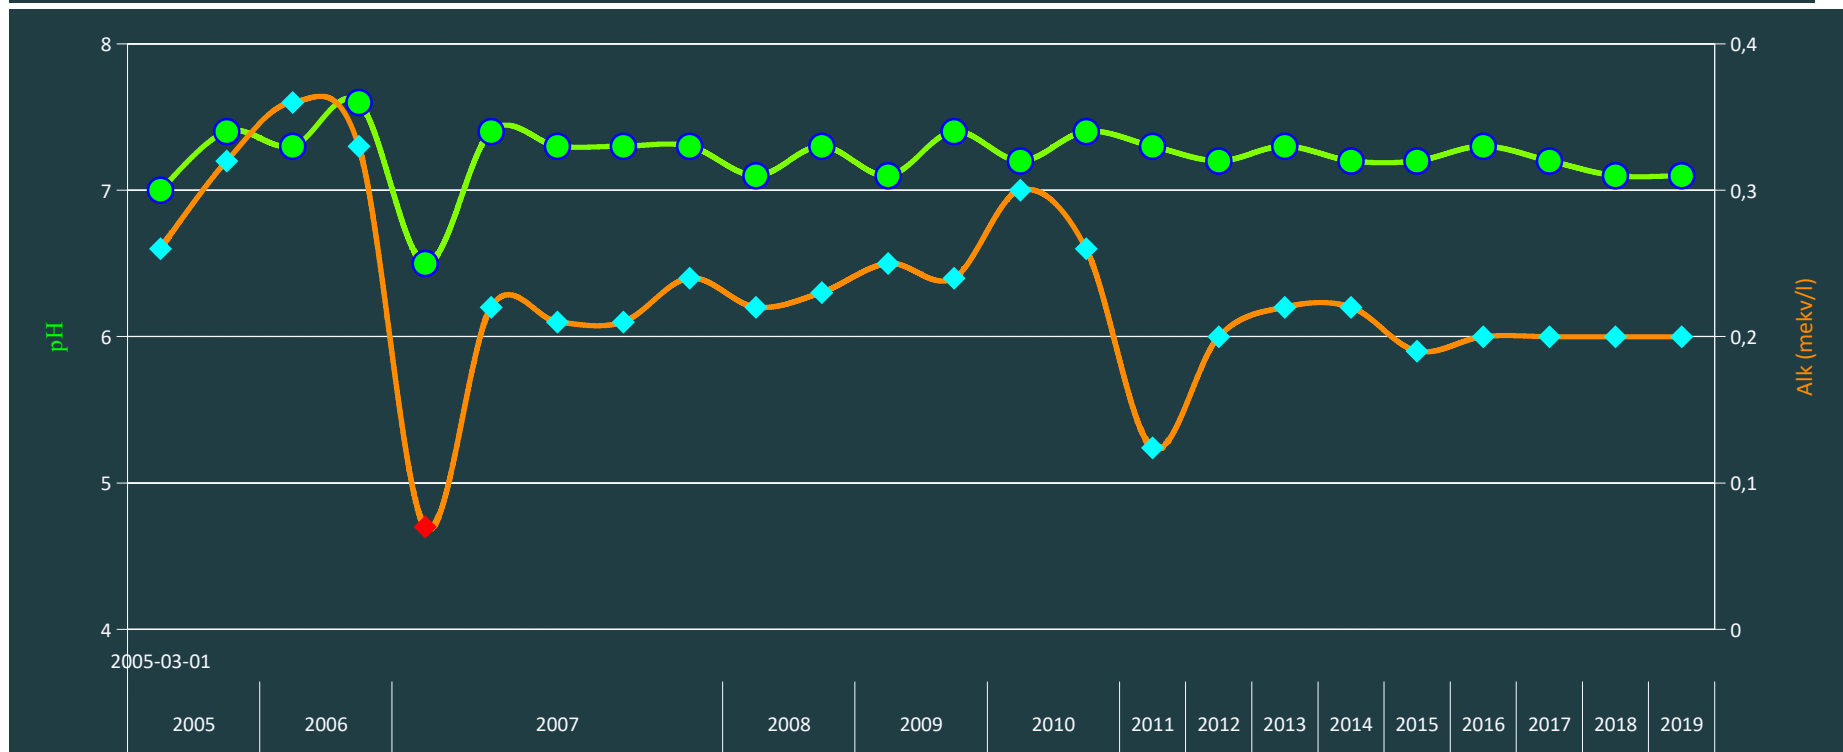

Norra Vallsjön

P231

Datum Flöde PH Alk Färg Anmärkning

Datum	PH	Alk	Färg	Anmärkning
2019-08-19	7,1	0,20	50	Recipientkontrollen
2018-08-28	7,1	0,20	50	Recipientkontrollen
2017-08-17	7,2	0,20	50	Recipientkontrollen
2016-08-24	7,3	0,20	60	Recipientkontrollen
2015-08-18	7,2	0,19	60	Recipientkontrollen

<i>Datum</i>	<i>Flöde</i>	<i>PH</i>	<i>Alk</i>	<i>Färg</i>	<i>Anmärkning</i>
2014-08-11		7,2	0,22	50	Recipientkontrollen
2013-08-21		7,3	0,22	40	Recipientkontrollen
2012-08-21		7,2	0,20	60	Recipientkontrollen
2011-08-17		7,3	0,12	50	Recipientkontrollen
2010-08-18		7,4	0,26	50	Recipientkontrollen
2010-03-03		7,2	0,30	70	Recipientkontrollen
2009-08-10		7,4	0,24	60	Recipientkontrollen
2009-03-03		7,1	0,25	90	Recipientkontrollen
2008-08-25		7,3	0,23	80	Recipientkontrollen
2008-03-17		7,1	0,22	100	Recipientkontrollen
2007-12-10	4	7,3	0,24	60	
2007-08-22		7,3	0,21	180	Recipientkontrollen
2007-07-10	4	7,3	0,21	60	
2007-04-24	2	7,4	0,22	60	
2007-03-26		6,5	0,07	200	Recipientkontrollen
2006-08-23		7,6	0,33	40	
2006-02-20		7,3	0,36	60	
2005-08-10		7,4	0,32	70	
2005-03-01		7,0	0,26	100	
2004-08-11		7,5	0,34	60	
2003-10-07		7,2	0,44		

<i>Datum</i>	<i>Flöde</i>	<i>PH</i>	<i>Alk</i>	<i>Färg</i>	<i>Anmärkning</i>
2003-08-19		7,5	0,36	70	
2003-02-24		6,8	0,24	70	
2002-10-02		7,2	0,33		
2002-08-14		7,3	0,35	70	
2002-03-20		7,1	0,28	70	
2002-02-24		6,8	0,24	70	
2001-10-18		7,4	0,42		
2001-08-15		7,5	0,39	65	
2001-03-06		6,8	0,15	120	
2000-08-15		7,4	0,28	50	
2000-03-27		7,0	0,28	70	
<i>Sammanfattning av 'Lokal-ID' = P231 (37 detaljposter)</i>					
Medel		7,2	0,26	73	
Min		6,5	0,07	40	
Max		7,6	0,44	200	