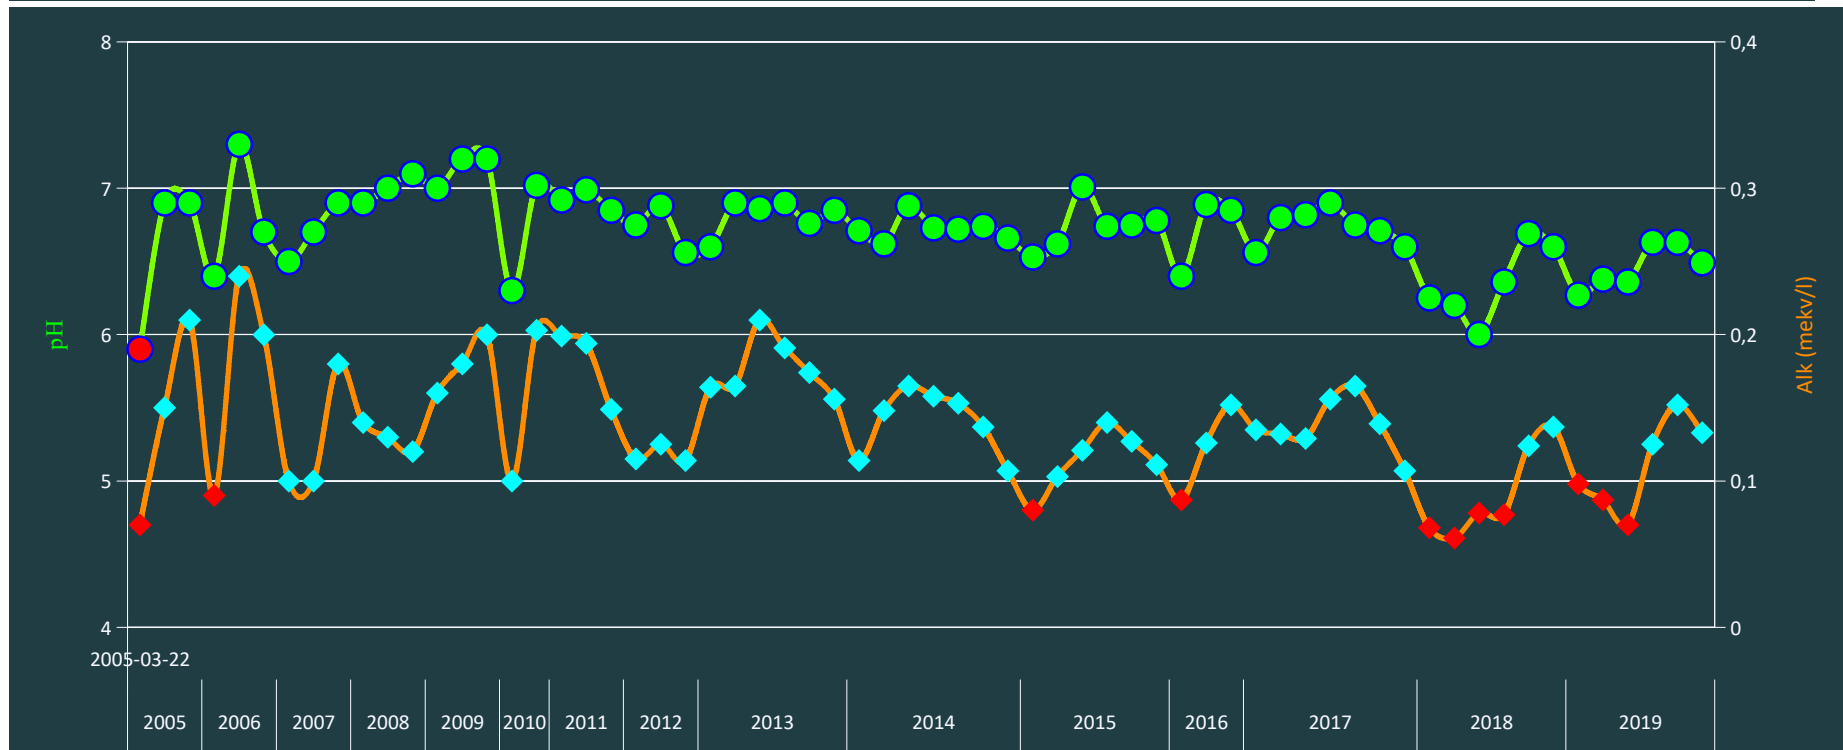

Hensjön

P542

Datum Flöde PH Alk Färg Anmärkning

Datum	Flöde	PH	Alk	Färg	Anmärkning
2019-10-29	5	6,5	0,13	225	Utlopp
2019-10-15	4	6,6	0,15	185	Utlopp
2019-08-12		6,6	0,13	97	Sjömitt
2019-04-02		6,4	0,07	167	Sjömitt
2019-03-08	4	6,4	0,09	159	Utlopp

<i>Datum</i>	<i>Flöde</i>	<i>PH</i>	<i>Alk</i>	<i>Färg</i>	<i>Anmärkning</i>
2019-02-22	4	6,3	0,10	156	Utlopp
2018-12-06	3	6,6	0,14	130	Utlopp
2018-08-13		6,7	0,12	103	Sjömitt
2018-04-23		6,4	0,08	167	Sjömitt
2018-04-06	3	6,0	0,08	179	Utlopp
2018-02-01	4	6,2	0,06	203	Utlopp
2018-01-03	4	6,3	0,07	190	Utlopp
2017-12-01	4	6,6	0,11	232	Utlopp
2017-10-26	4	6,7	0,14	201	Utlopp
2017-09-15	3	6,8	0,17	120	Utlopp
2017-08-14		6,9	0,16	92	Sjömitt
2017-04-10		6,8	0,13	122	Sjömitt
2017-04-03	3	6,8	0,13	121	Utlopp
2017-02-27	3	6,6	0,14	117	Utlopp
2016-11-19	2	6,9	0,15	109	Utlopp
2016-08-15		6,9	0,13	96	Sjömitt
2016-01-28	4	6,4	0,09	171	Utlopp
2015-12-07	4	6,8	0,11	192	Utlopp
2015-12-01	3	6,8	0,13	183	Utlopp
2015-11-16	3	6,7	0,14	172	Utlopp
2015-08-10	2	6,7	0,12	144	Utlopp

<i>Datum</i>	<i>Flöde</i>	<i>PH</i>	<i>Alk</i>	<i>Färg</i>	<i>Anmärkning</i>
2015-08-10		7,0	0,12	130	Sjömitt
2015-07-30	2	6,6	0,10	150	Utlopp
2015-01-20	4	6,5	0,08	221	
2014-12-22	4	6,7	0,11	251	
2014-11-24	3	6,7	0,14	253	
2014-08-19	4	6,7	0,15	126	Utlopp
2014-08-12	2	6,7	0,16	113	Utlopp
2014-08-11		6,9	0,17	111	Sjömitt
2014-07-01	2	6,6	0,15	129	Utlopp
2014-01-08	4	6,7	0,11	164	
2013-12-12	3	6,9	0,16	161	Utlopp
2013-11-20	3	6,8	0,17	158	Utlopp
2013-11-04	4	6,9	0,19	152	Utlopp
2013-10-24	2	6,9	0,21	129	Utlopp
2013-08-14		6,9	0,17	125	Sjömitt
2013-08-13	2	6,6	0,16	125	Utlopp
2012-12-05	3	6,6	0,11	231	Utlopp
2012-08-15		6,9	0,13	151	
2012-07-02	3	6,8	0,12	116	
2011-11-29	3	6,9	0,15	275	Utlopp
2011-08-17		7,0	0,19	167	Sjömitt