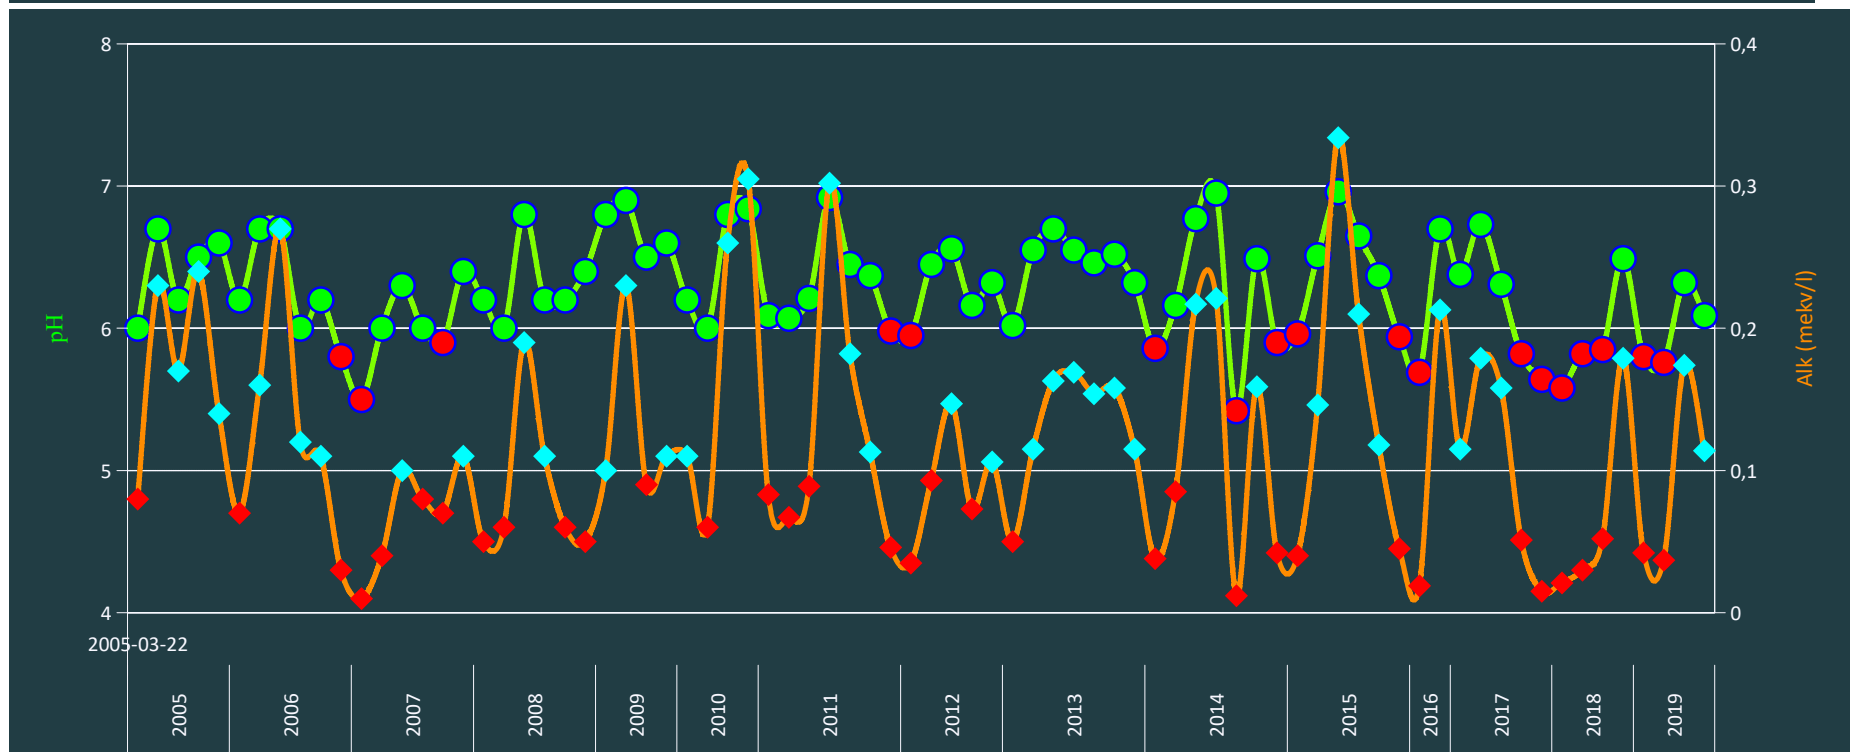

Flinterydsbäcken (Spjuthult)

P556

Datum Flöde PH Alk Färg Anmärkning

Datum	Flöde	PH	Alk	Färg
2019-10-29	4	6,1	0,11	389
2019-10-15	3	6,3	0,17	378
2019-03-08	4	5,8	0,04	252
2019-02-22	3	5,8	0,04	255
2018-12-06	3	6,5	0,18	266