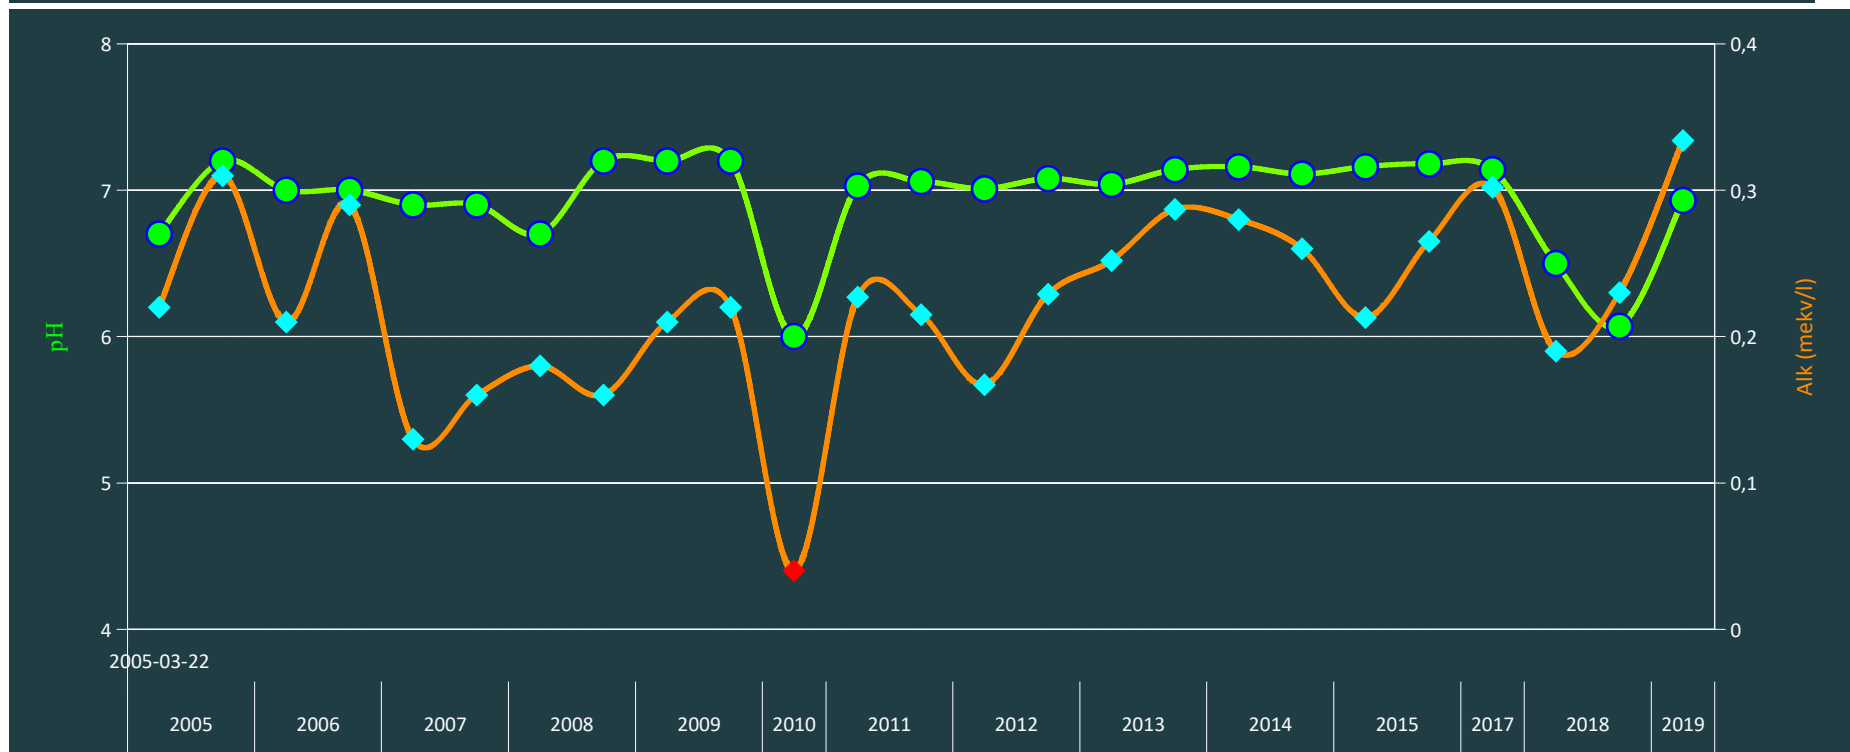

Flaten

P630

Datum Flöde PH Alk Färg Anmärkning

2019-10-28	4	6,9	0,33	91	
2018-12-04	1	6,1	0,23	69	
2018-04-05	3	6,5	0,19	145	Is
2017-12-01	4	7,1	0,30	129	
2015-12-01	3	7,2	0,27	73	

<i>Datum</i>	<i>Flöde</i>	<i>PH</i>	<i>Alk</i>	<i>Färg</i>	<i>Anmärkning</i>
2015-08-10	2	7,2	0,21	67	
2014-11-25	3	7,1	0,26	108	
2014-08-12	2	7,2	0,28	51	
2013-11-20	3	7,1	0,29	55	
2013-08-13	2	7,0	0,25	64	
2012-12-03	3	7,1	0,23	118	
2012-07-02	3	7,0	0,17	78	
2011-11-28	4	7,1	0,22	125	
2011-08-09	2	7,0	0,23	60	
2010-03-28	4	6,0	0,04	105	
2009-12-01	4	7,2	0,22	72	
2009-08-06	3	7,2	0,21	42	
2008-11-16	4	7,2	0,16	80	
2008-08-11	2	6,7	0,18	60	
2007-12-05	2	6,9	0,16	110	
2007-07-30	4	6,9	0,13	70	
2006-11-21	4	7,0	0,29	80	
2006-03-31		7,0	0,21	80	
2005-12-08		7,2	0,31	60	
2005-03-22		6,7	0,22	100	
2004-12-07		7,2	0,30	70	

<i>Datum</i>	<i>Flöde</i>	<i>PH</i>	<i>Alk</i>	<i>Färg</i>	<i>Anmärkning</i>
2004-03-19		6,8	0,30	45	
2003-12-04		7,1	0,39	35	
2003-04-10		7,2	0,29	50	
2002-11-06		7,0	0,32	40	
2002-04-23		7,0	0,19	90	
2001-11-28		7,1	0,31	60	
2001-04-23		6,9	0,21	80	
2000-10-02		6,6	0,26	35	
2000-04-11		7,0	0,17	80	
1999-09-29		7,3	0,35	45	
1999-04-07		7,1	0,30	100	
1998-12-14		7,4	0,36	100	
1998-04-21		7,0	0,28	50	
1997-10-28		7,2	0,44		
1997-04-08		7,3	0,36		
1996-09-25		7,1	0,23		
1996-04-09		7,1	0,16		
1995-10-24		7,3	0,23		
1995-02-08		6,6	0,18	60	
1994-10-31		6,5	0,12	45	
1994-02-16		6,4	0,14	90	

<i>Datum</i>	<i>Flöde</i>	<i>PH</i>	<i>Alk</i>	<i>Färg</i>	<i>Anmärkning</i>
1993-10-28		7,0	0,20	30	
1993-02-10		7,0	0,19	45	
1992-10-28		6,8	0,21	15	
1992-02-12		6,9	0,10	50	
1991-11-04		7,2	0,17	40	
1991-02-13		6,0	0,03	65	
1990-10-31		6,6	0,06	45	
1990-02-12		6,4	0,05	55	
1989-11-14		6,3	0,12	35	
1989-02-09		6,9	0,13	90	
<i>Sammanfattning av 'Lokal-ID' = P630 (57 detaljposter)</i>					
Medel		6,9	0,22	70	
Min		6,0	0,03	15	
Max		7,4	0,44	145	