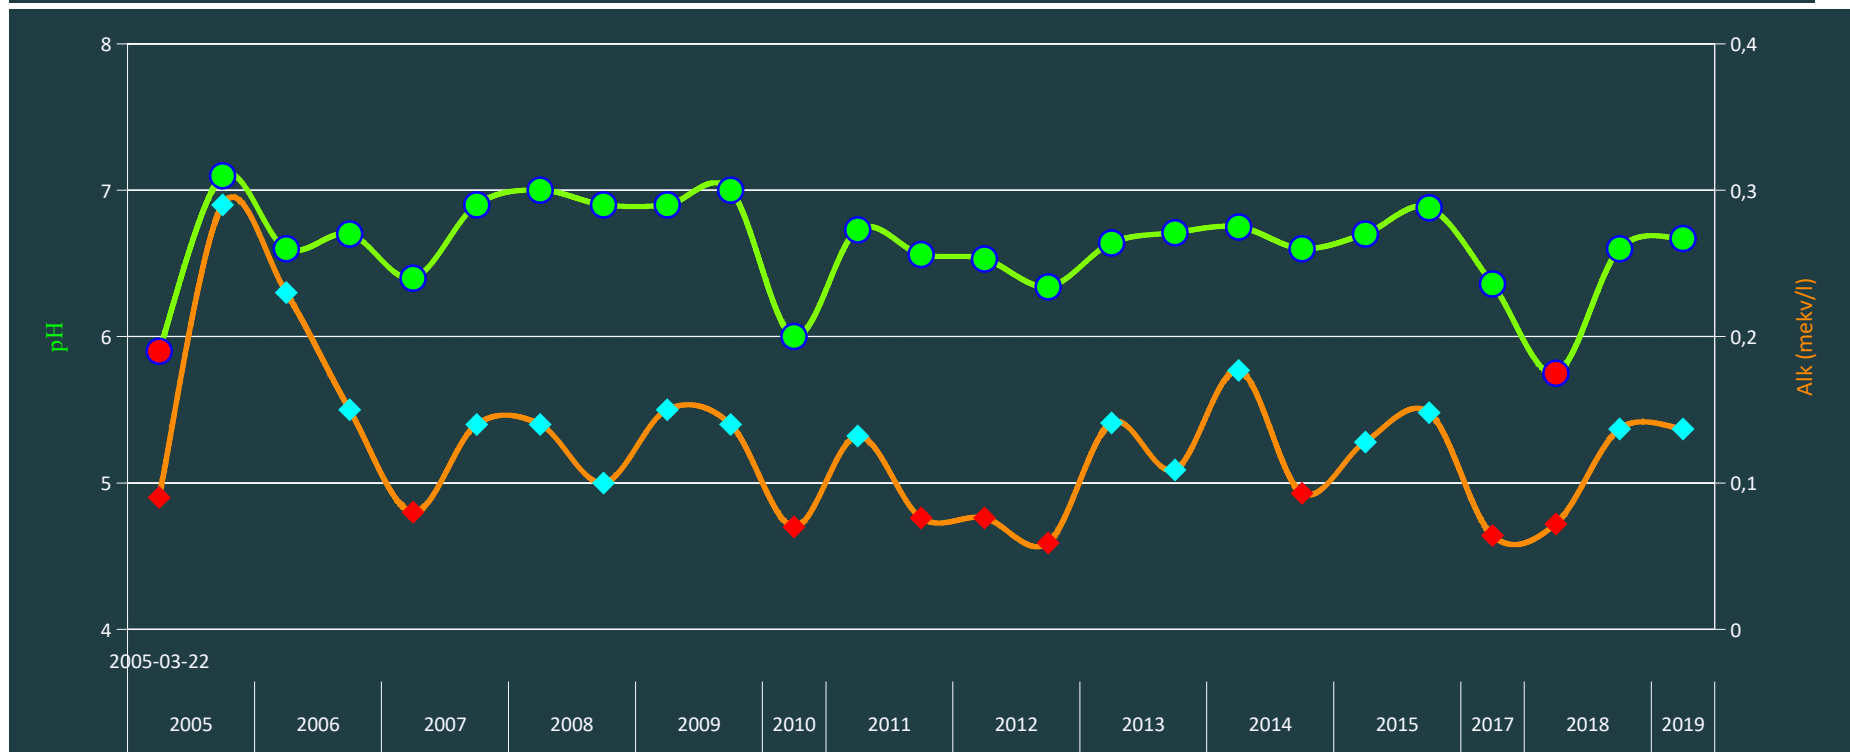

Hallasjön

P652

Datum Flöde PH Alk Färg Anmärkning

2019-10-29	4	6,7	0,14	151	
2018-12-04	3	6,6	0,14	135	
2018-04-05	3	5,8	0,07	224	Is
2017-12-01	4	6,4	0,06	326	
2015-12-01	3	6,9	0,15	145	

<i>Datum</i>	<i>Flöde</i>	<i>PH</i>	<i>Alk</i>	<i>Färg</i>	<i>Anmärkning</i>
2015-08-10	2	6,7	0,13	135	
2014-11-25	3	6,6	0,09	274	
2014-08-12	2	6,8	0,18	126	
2013-11-20	3	6,7	0,11	156	
2013-08-13	2	6,6	0,14	116	
2012-12-03	3	6,3	0,06	268	
2012-07-02	3	6,5	0,08	158	
2011-11-28	3	6,6	0,08	301	
2011-08-09	3	6,7	0,13	139	
2010-03-29	4	6,0	0,07	198	
2009-12-01	4	7,0	0,14	160	
2009-08-06	3	6,9	0,15	99	
2008-11-16	4	6,9	0,10	160	
2008-08-11		7,0	0,14	80	
2007-12-05	4	6,9	0,14	200	
2007-07-30	4	6,4	0,08	170	
2006-11-21	4	6,7	0,15	180	
2006-04-02		6,6	0,23	120	
2005-12-08		7,1	0,29	110	
2005-03-22		5,9	0,09	120	
2004-12-07		6,7	0,17	140	

<i>Datum</i>	<i>Flöde</i>	<i>PH</i>	<i>Alk</i>	<i>Färg</i>	<i>Anmärkning</i>
2004-03-19		6,4	0,24	110	
2003-12-04		7,2	0,68	120	
2003-04-10		7,1	0,24	90	
2002-11-06		7,4	0,50	100	
2002-04-23		6,7	0,13	90	
2001-11-27		7,2	0,38	130	
2001-04-19		7,2	0,30	100	
2000-10-02		6,7	0,19	65	
2000-04-10		6,6	0,09	70	
1999-09-27		6,6	0,14	90	
1999-04-06		6,4	0,09	90	
1998-12-14		6,9	0,27	250	
1998-04-20		6,9	0,16	70	
1997-10-27		7,2	0,23		
1997-04-07		7,2	0,20		
1996-09-25		7,1	0,35		
1996-04-09		6,2	0,26		
1995-10-24		6,8	0,11		
1995-02-07		5,8	0,08	140	
1994-10-31		7,1	0,33	90	
1994-02-17		5,9	0,09	140	

<i>Datum</i>	<i>Flöde</i>	<i>PH</i>	<i>Alk</i>	<i>Färg</i>	<i>Anmärkning</i>
1993-10-27		6,6	0,06	110	
1993-02-10		6,4	0,10	90	
1992-10-28		6,5	0,07	40	
1992-02-12		6,0	0,05	110	
1991-11-04		7,2	0,22	80	
1991-02-13		5,9	0,06	140	
1990-10-31		7,0	0,18	100	
1990-02-07		6,4	0,06	90	
1989-11-14		6,7	0,29	70	
1989-02-13		6,4	0,05	120	
<i>Sammanfattning av 'Lokal-ID' = P652 (57 detaljposter)</i>					
Medel		6,7	0,17	136	
Min		5,8	0,05	40	
Max		7,4	0,68	326	