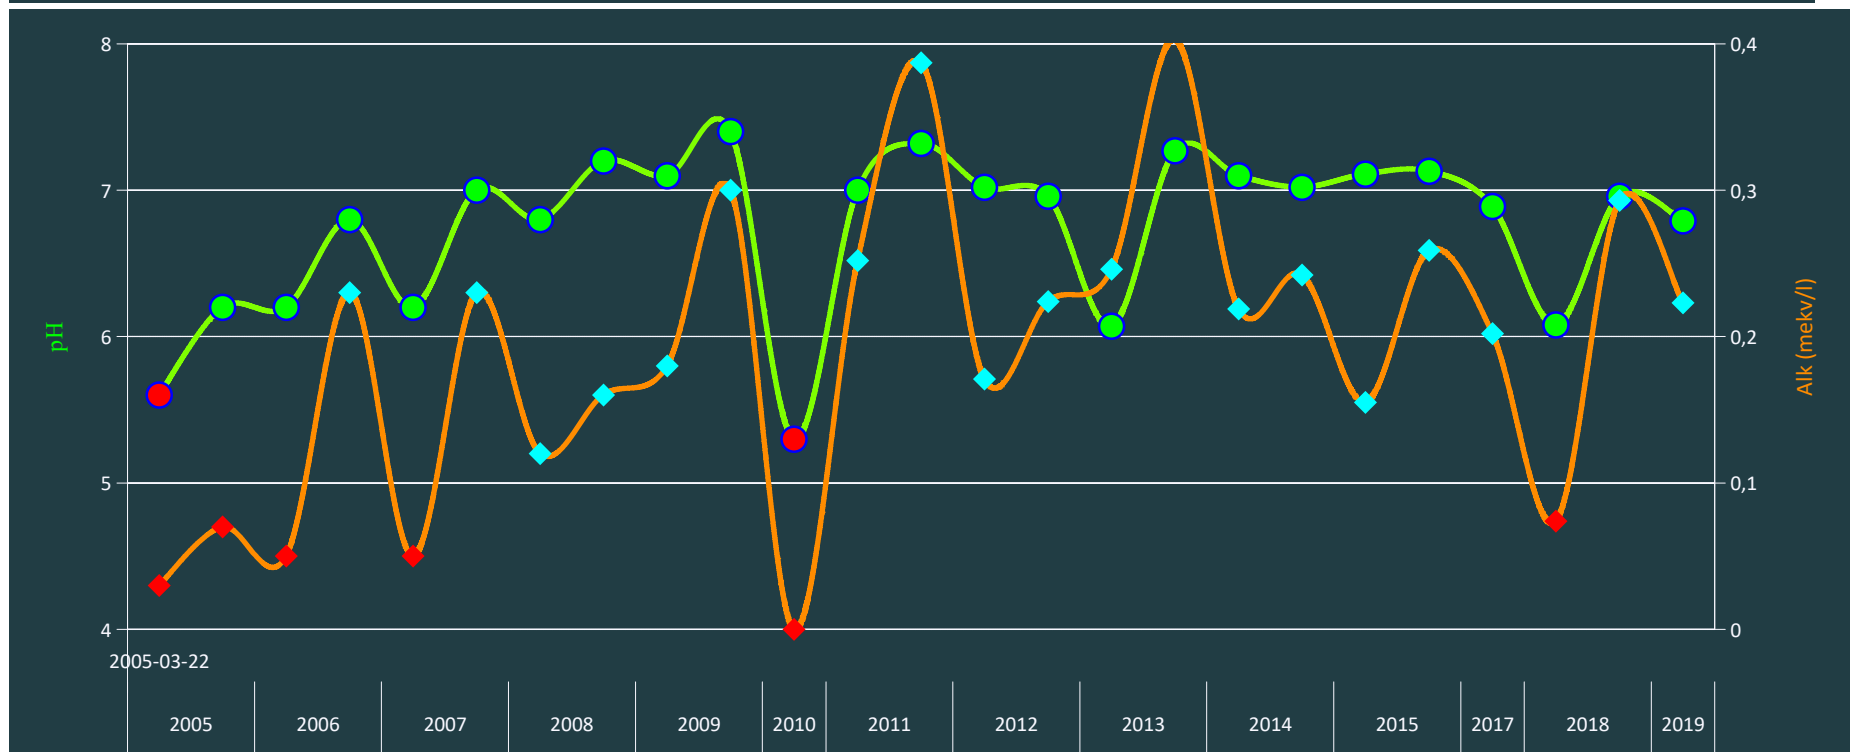

Holken

P659

Datum Flöde PH Alk Färg Anmärkning

2019-10-29	4	6,8	0,22	228
2018-12-06	3	7,0	0,29	135
2018-04-06	3	6,1	0,07	172
2017-12-01	3	6,9	0,20	236
2015-12-01	3	7,1	0,26	191

<i>Datum</i>	<i>Flöde</i>	<i>PH</i>	<i>Alk</i>	<i>Färg</i>	<i>Anmärkning</i>
2015-08-10	2	7,1	0,16	150	
2014-11-24	2	7,0	0,24	3	
2014-08-12	2	7,1	0,22	122	
2013-11-20	3	7,3	0,40	155	
2013-08-13	1	6,1	0,25	137	
2012-12-05	3	7,0	0,22	256	
2012-07-02	3	7,0	0,17	150	
2011-11-29	3	7,3	0,39	293	
2011-08-09	3	7,0	0,25	155	
2010-03-29	4	5,3	0,00	169	
2009-12-01	4	7,4	0,30	130	
2009-08-04	2	7,1	0,18	90	
2008-11-17	4	7,2	0,16	195	
2008-08-11		6,8	0,12	140	
2007-12-05	3	7,0	0,23	190	
2007-07-30	4	6,2	0,05	140	
2006-11-21	3	6,8	0,23	200	
2006-04-02		6,2	0,05	120	
2005-12-08		6,2	0,07	170	
2005-03-22		5,6	0,03	120	
2004-12-07		7,0	0,22	160	

<i>Datum</i>	<i>Flöde</i>	<i>PH</i>	<i>Alk</i>	<i>Färg</i>	<i>Anmärkning</i>
2004-03-19		6,0	0,06	40	
2003-12-03		7,1	0,47	70	
2003-04-08		6,8	0,28	90	
2002-11-05		6,8	0,32	90	
2002-04-18		6,6	0,14	100	
2002-04-18		6,6	0,14	100	
2001-11-27		7,1	0,33	120	
2001-11-27		7,1	0,33	120	
2001-04-19		6,6	0,16	110	
2000-09-26		6,4	0,13	90	
2000-04-10		6,5	0,11	110	
1999-09-27		6,3	0,10	140	
1999-04-06		6,4	0,13	140	
1998-12-08		6,5	0,16	180	
1998-04-20		6,9	0,23	70	
1997-10-27		7,0	0,33		
1997-04-07		7,1	0,29		
1996-09-24		6,8	0,34		
1996-04-02		6,5	0,13		
1995-02-06		4,8	0,00	90	
1994-10-24		6,4	0,11	100	

<i>Datum</i>	<i>Flöde</i>	<i>PH</i>	<i>Alk</i>	<i>Färg</i>	<i>Anmärkning</i>
1994-02-15		6,3	0,09	120	
1993-10-26		7,1	0,26	110	
1993-02-08		6,5	0,09	80	
1992-10-26		7,1	0,24	70	
1992-02-11		6,2	0,05	100	
1991-10-29		6,8	0,18	110	
1991-02-06		5,6	0,03	110	
1990-10-29		5,4	0,01	140	
1990-02-05		5,1	0,00	90	
1989-11-08		6,1	0,02	100	
1989-02-06		6,0	0,05	110	
<i>Sammanfattning av 'Lokal-ID' = P659 (58 detaljposter)</i>					
Medel		6,6	0,18	132	
Min		4,8	0,00	3	
Max		7,4	0,47	293	