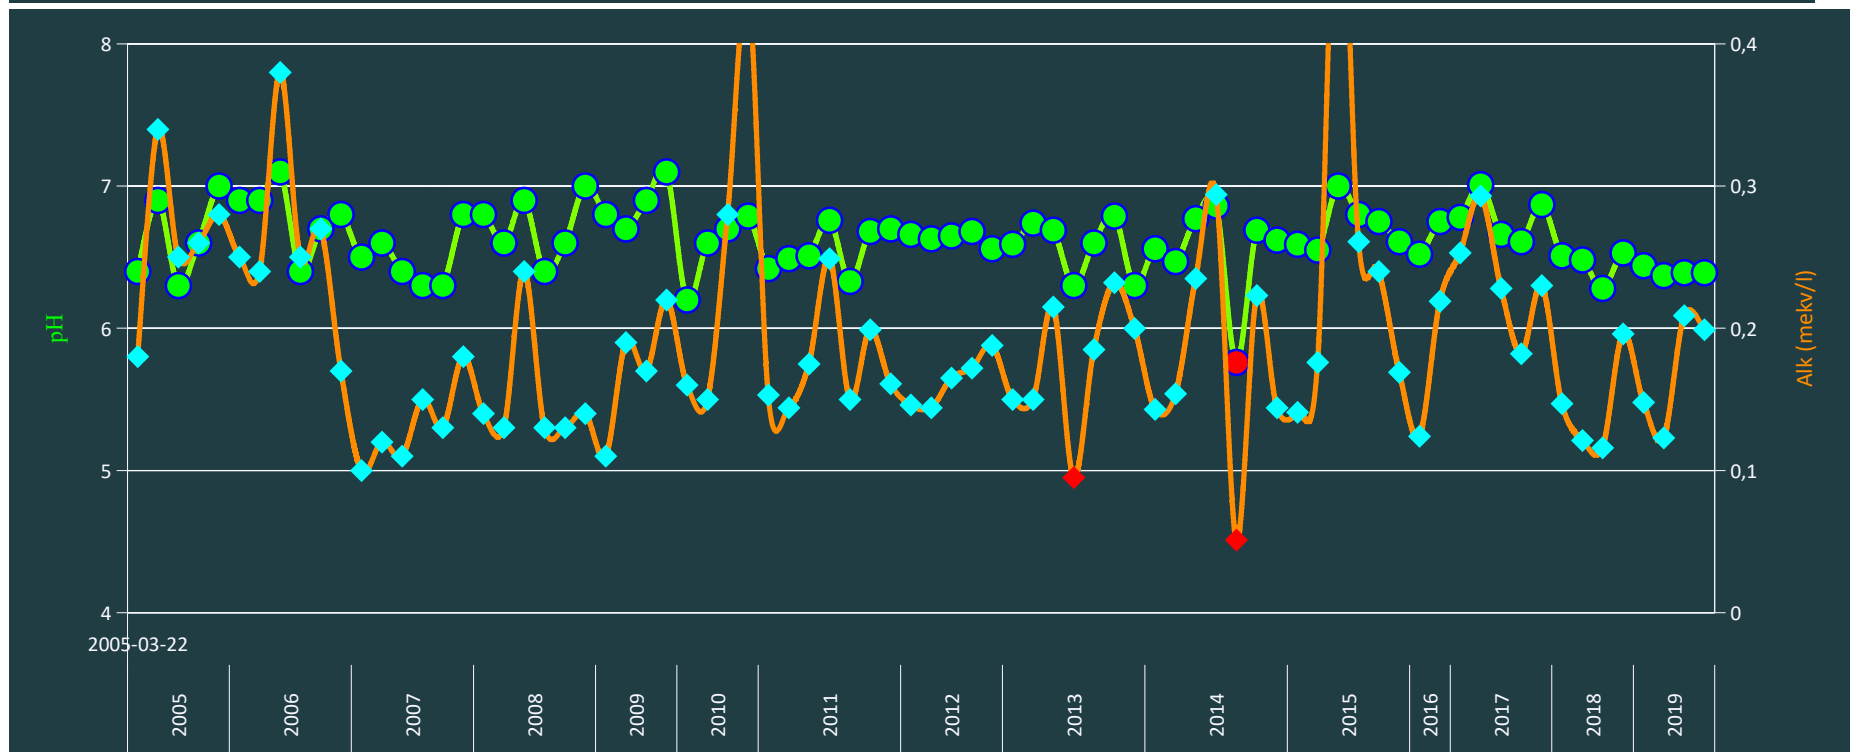

Högshultasjön

P676

Datum Flöde PH Alk Färg Anmärkning

Datum	Flöde	PH	Alk	Färg	Anmärkning
2019-10-29	4	6,4	0,20	198	
2019-10-15	3	6,4	0,21	205	
2019-03-08	4	6,4	0,12	150	
2019-02-22	4	6,4	0,15	151	
2018-12-06	3	6,5	0,20	102	

<i>Datum</i>	<i>Flöde</i>	<i>PH</i>	<i>Alk</i>	<i>Färg</i>	<i>Anmärkning</i>
2018-04-06	3	6,3	0,12	201	
2018-02-01	4	6,5	0,12	199	
2018-01-03	4	6,5	0,15	190	
2017-12-01	4	6,9	0,23	205	
2017-10-26	4	6,6	0,18	265	
2017-09-15	3	6,7	0,23	216	
2017-04-03	2	7,0	0,29	90	
2017-02-27	3	6,8	0,25	99	
2016-11-19	3	6,8	0,22	121	
2016-01-28	4	6,5	0,12	185	
2015-12-07	4	6,6	0,17	158	
2015-12-01	3	6,8	0,24	147	
2015-11-16	3	6,8	0,26	133	
2015-08-10	2	7,0	0,56	319	
2015-07-30	3	6,6	0,18	242	
2015-01-20	3	6,6	0,14	191	
2014-12-22	4	6,6	0,14	237	
2014-11-24	3	6,7	0,22	228	
2014-08-19	4	5,8	0,05	254	
2014-08-12	2	6,9	0,29	221	
2014-07-01	2	6,8	0,24	129	

<i>Datum</i>	<i>Flöde</i>	<i>PH</i>	<i>Alk</i>	<i>Färg</i>	<i>Anmärkning</i>
2014-05-13	3	6,5	0,15	222	
2014-01-08	4	6,6	0,14	160	
2013-12-12	3	6,3	0,20	126	
2013-11-20	3	6,8	0,23	118	
2013-11-04	3	6,6	0,19	141	
2013-10-24	3	6,3	0,10	195	
2013-08-13	2	6,7	0,22	128	
2013-04-24	2	6,7	0,15	154	
2013-01-09	4	6,6	0,15	201	
2012-12-05	3	6,6	0,19	201	
2012-10-31	3	6,7	0,17	205	
2012-06-28	3	6,7	0,17	181	
2012-04-26	2	6,6	0,14	138	
2012-01-16	3	6,7	0,15	181	
2011-12-15	4	6,7	0,16	213	
2011-11-29	3	6,7	0,20	280	
2011-08-09	3	6,3	0,15	364	
2011-06-28	3	6,8	0,25	147	
2011-03-15	3	6,5	0,18	184	
2011-02-07	4	6,5	0,14	193	
2011-01-18	4	6,4	0,15	195	Lång postgång (6 dagar)