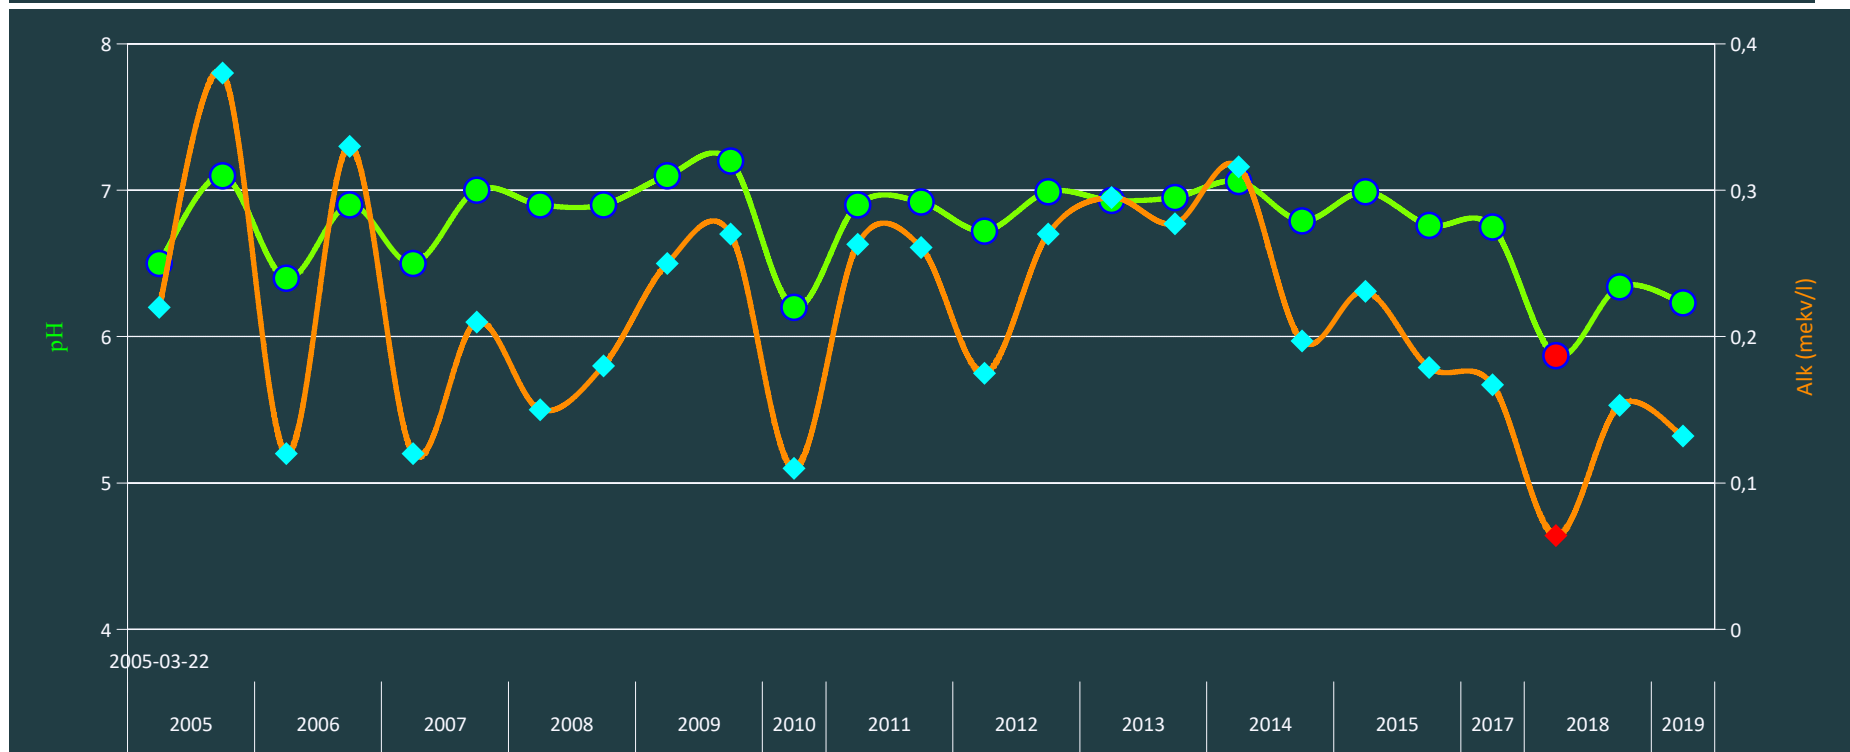

Datum Flöde PH Alk Färg Anmärkning

Datum	Flöde	PH	Alk	Färg	Anmärkning
2019-10-28	4	6,2	0,13	247	
2018-12-04	2	6,3	0,15	164	
2018-04-05	3	5,9	0,06	227	Is
2017-12-01	4	6,8	0,17	219	
2015-12-01	3	6,8	0,18	184	

<i>Datum</i>	<i>Flöde</i>	<i>PH</i>	<i>Alk</i>	<i>Färg</i>	<i>Anmärkning</i>
2015-08-10	2	7,0	0,23	132	
2014-11-25	3	6,8	0,20	237	
2014-08-12	1	7,1	0,32	95	
2013-11-20	3	7,0	0,28	144	
2013-08-13	1	6,9	0,30	118	
2012-12-03	3	7,0	0,27	233	
2012-07-02	3	6,7	0,18	187	
2011-11-28	4	6,9	0,26	274	
2011-08-09	2	6,9	0,26	150	
2010-03-28	5	6,2	0,11	195	
2009-12-01	5	7,2	0,27	150	
2009-08-06	3	7,1	0,25	110	
2008-11-16	4	6,9	0,18	160	
2008-08-11		6,9	0,15	160	
2007-12-05	4	7,0	0,21	190	
2007-07-30	4	6,5	0,12	200	
2006-11-21	4	6,9	0,33	180	
2006-03-31		6,4	0,12	180	
2005-12-08		7,1	0,38	160	
2005-03-22		6,5	0,22	120	
2004-12-07		7,0	0,32	160	

<i>Datum</i>	<i>Flöde</i>	<i>PH</i>	<i>Alk</i>	<i>Färg</i>	<i>Anmärkning</i>
2004-03-19		6,6	0,21	120	
2003-12-04		7,3	0,65	80	
2003-04-10		7,2	0,47	80	
2002-11-06		7,4	0,61	100	
2002-04-23		7,0	0,30	90	
2001-11-28		7,2	0,51	140	
2001-04-23		7,2	0,46	110	
2000-10-02		7,1	0,34	70	
2000-04-11		7,0	0,27	100	
1999-09-29		6,5	0,22	180	
1999-04-07		6,9	0,30	110	
1998-12-14		7,4	0,48	200	
1998-04-21		7,1	0,36	90	
1997-10-28		7,2	0,43		
1997-04-08		7,2	0,39		
1996-09-25		7,3	0,44		
1996-04-09		6,6	0,24		
1995-10-24		6,7	0,20		
1995-02-08		6,2	0,12	120	
1994-10-31		7,0	0,34	100	
1994-02-16		6,0	0,08	140	