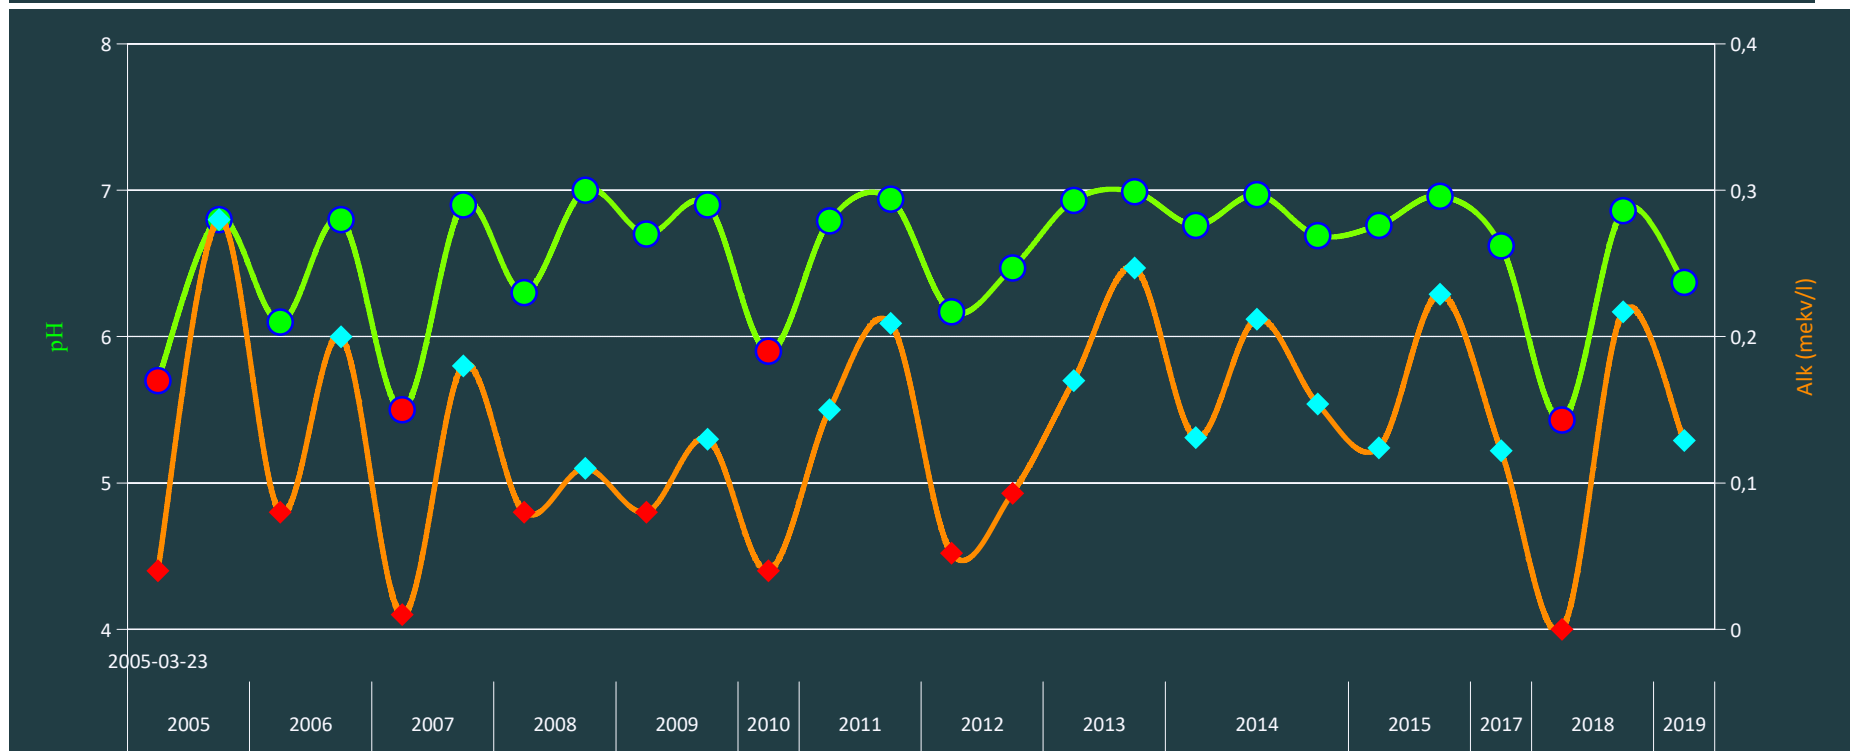

# P679

Datum Flöde PH Alk Färg Anmärkning

2019-10-30	4	6,4	0,13	278	
2018-12-04	3	6,9	0,22	200	
2018-04-10	3	5,4	0,00	245	Is
2017-12-04	4	6,6	0,12	343	
2015-12-02	3	7,0	0,23	236	

<i>Datum</i>	<i>Flöde</i>	<i>PH</i>	<i>Alk</i>	<i>Färg</i>	<i>Anmärkning</i>
2015-08-11	2	6,8	0,12	166	
2014-12-18	3	6,7	0,15	286	
2014-11-25	3	7,0	0,21	301	
2014-08-13	2	6,8	0,13	154	
2013-11-21	3	7,0	0,25	227	
2013-08-15	2	6,9	0,17	157	
2012-12-06	3	6,5	0,09	285	
2012-07-03	3	6,2	0,05	192	
2011-11-30	3	6,9	0,21	321	
2011-08-10	3	6,8	0,15	178	
2010-03-29	4	5,9	0,04	207	
2009-12-02	4	6,9	0,13	190	
2009-08-06	3	6,7	0,08	140	
2008-11-18	4	7,0	0,11	240	
2008-08-12		6,3	0,08	200	
2007-12-04	4	6,9	0,18	240	
2007-07-31	4	5,5	0,01	210	
2006-11-22	3	6,8	0,20	220	
2006-04-03		6,1	0,08	150	
2005-12-07		6,8	0,28	180	
2005-03-23		5,7	0,04	130	

<i>Datum</i>	<i>Flöde</i>	<i>PH</i>	<i>Alk</i>	<i>Färg</i>	<i>Anmärkning</i>
2004-12-08		6,8	0,16	220	
2004-03-19		6,2	0,10	140	
2003-12-03		7,1	0,42	140	
2003-04-09		7,0	0,32	130	
2002-11-05		7,1	0,36	140	
2002-04-25		6,6	0,11	110	
2001-11-29		6,8	0,22	180	
2001-04-25		6,2	0,07	160	
2000-11-14		6,7	0,41	180	
2000-04-12		6,7	0,16	130	
1999-10-04		5,4	0,03	240	
1999-04-22		6,5	0,13	180	
1998-12-15		6,7	0,22	200	
1998-04-22		6,8	0,20	110	
1997-10-29		7,5	0,69		
1997-04-10		7,1	0,31		
1996-09-26		7,0	0,41		
1996-04-15		6,2	0,09		
1995-10-26		6,9	0,21		
1995-02-20		4,6	0,00	100	
1994-10-26		6,9	0,17	120	

<i>Datum</i>	<i>Flöde</i>	<i>PH</i>	<i>Alk</i>	<i>Färg</i>	<i>Anmärkning</i>
1994-02-21		4,8	0,00	110	
1993-10-25		7,1	0,32	140	
1993-02-15		6,4	0,09	100	
1992-11-02		7,2	0,32	100	
1992-02-06		6,5	0,12	120	
1991-10-28		7,1	0,32	110	
1991-02-12		6,3	0,07	110	
1990-11-05		6,6	0,11	120	
1990-02-14		6,7	0,13	100	
1989-11-06		7,1	0,43	100	
1989-02-14		7,1	0,20	130	
<i>Sammanfattning av 'Lokal-ID' = P679 (58 detaljposter)</i>					
<b>Medel</b>		6,6	0,18	177	
<b>Min</b>		4,6	0,00	100	
<b>Max</b>		7,5	0,69	343	