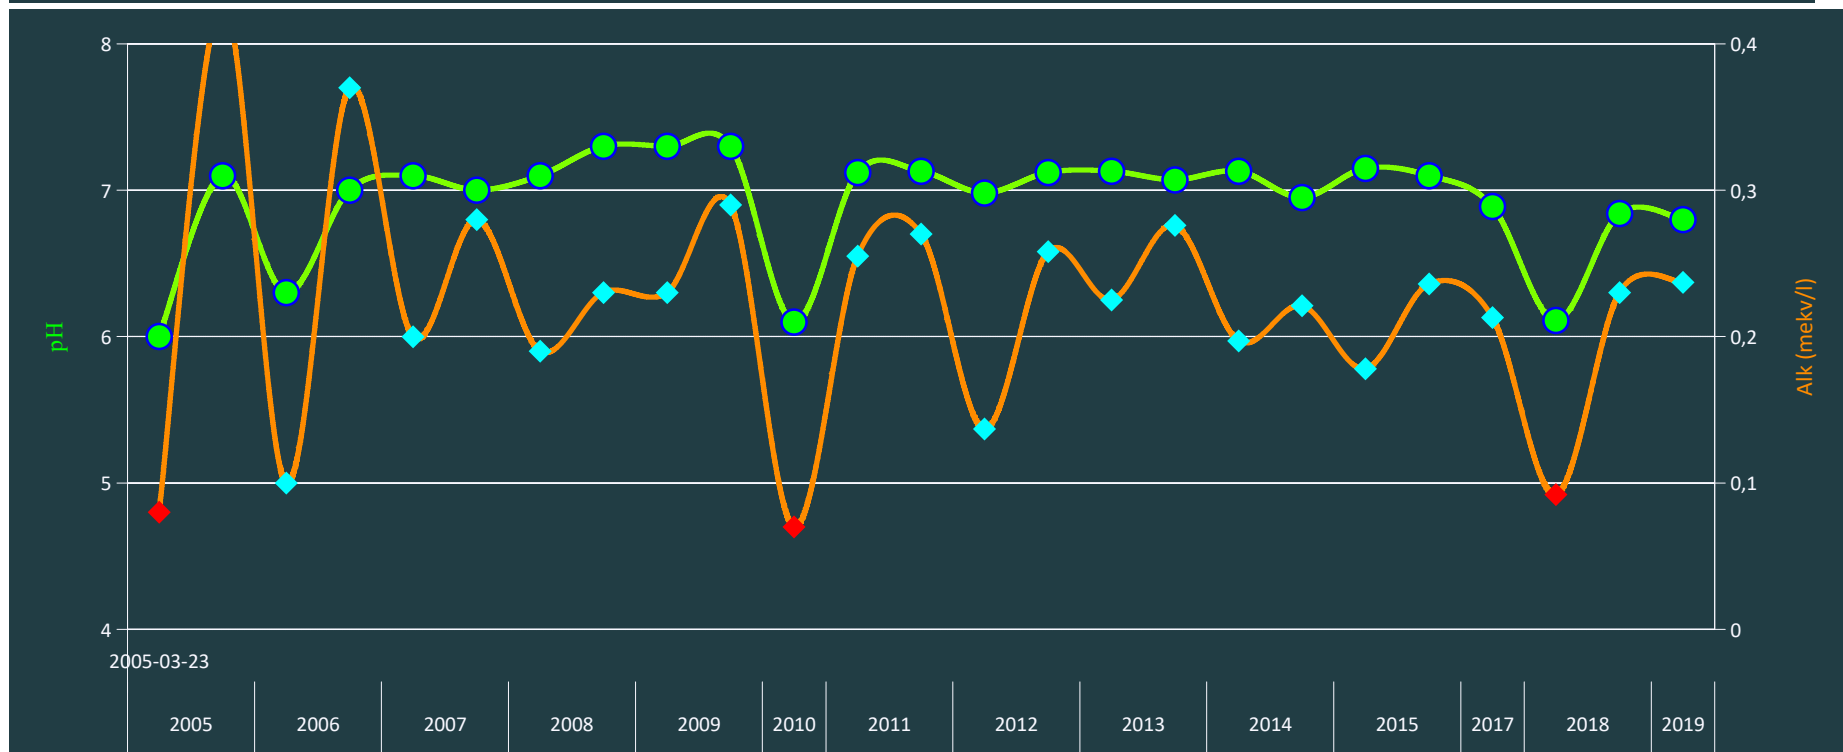

Karshultasjön

P683

Datum Flöde PH Alk Färg Anmärkning

Datum	Flöde	PH	Alk	Färg
2019-10-28	5	6,8	0,24	118
2018-12-05	3	6,8	0,23	97
2018-04-09	4	6,1	0,09	139
2017-12-04	4	6,9	0,21	161
2015-12-02	3	7,1	0,24	111

<i>Datum</i>	<i>Flöde</i>	<i>PH</i>	<i>Alk</i>	<i>Färg</i>	<i>Anmärkning</i>
2015-08-10	2	7,2	0,18	94	
2014-11-26	3	7,0	0,22	169	
2014-08-12	2	7,1	0,20	81	
2013-11-21	3	7,1	0,28	106	
2013-08-15	1	7,1	0,23	89	
2012-12-06	3	7,1	0,26	141	
2012-07-03	3	7,0	0,14	115	
2011-11-29	3	7,1	0,27	170	
2011-08-10	2	7,1	0,26	75	
2010-03-29	4	6,1	0,07	115	
2009-12-02	4	7,3	0,29	98	
2009-08-06	3	7,3	0,23	68	
2008-11-16	4	7,3	0,23	120	
2008-08-12		7,1	0,19	100	
2007-12-06	4	7,0	0,28	120	
2007-07-31	4	7,1	0,20	100	
2006-11-21	4	7,0	0,37	110	
2006-04-02		6,3	0,10	90	
2005-12-07		7,1	0,43	100	
2005-03-23		6,0	0,08	100	
2004-12-08		7,1	0,39	110	

<i>Datum</i>	<i>Flöde</i>	<i>PH</i>	<i>Alk</i>	<i>Färg</i>	<i>Anmärkning</i>
2004-03-19		6,2	0,13	80	
2003-12-03		7,2	0,47	65	
2003-04-08		6,9	0,39	70	
2002-11-05		7,1	0,33	70	
2002-04-18		7,0	0,22	90	
2001-11-28		7,1	0,32	110	
2001-04-23		6,9	0,24	100	
2000-10-02		7,1	0,23	70	
2000-04-11		7,0	0,21	90	
1999-09-29		6,7	0,22	110	
1999-04-07		6,3	0,12	110	
1998-12-14		6,8	0,18	250	
1998-04-21		7,0	0,30	70	
1997-10-29		7,2	0,44		
1997-04-08		7,2	0,40		
1996-09-24		7,4	0,37		
1996-04-02		6,7	0,24		
1995-02-08		6,2	0,11	100	
1994-10-26		7,3	0,32	80	
1994-02-21		6,7	0,27	70	
1993-10-25		7,0	0,23	90	

<i>Datum</i>	<i>Flöde</i>	<i>PH</i>	<i>Alk</i>	<i>Färg</i>	<i>Anmärkning</i>
1993-02-15		6,6	0,15	70	
1992-11-02		7,0	0,22	50	
1992-02-06		6,8	0,20	70	
1991-10-28		7,2	0,32	70	
1991-02-12		6,9	0,22	80	
1990-11-05		6,9	0,22	90	
1990-02-15		6,9	0,17	65	
1989-11-06		7,4	0,59	70	
1989-02-08		5,5	0,02	110	
<i>Sammanfattning av 'Lokal-ID' = P683 (56 detaljposter)</i>					
Medel		6,9	0,25	100	
Min		5,5	0,02	50	
Max		7,4	0,59	250	