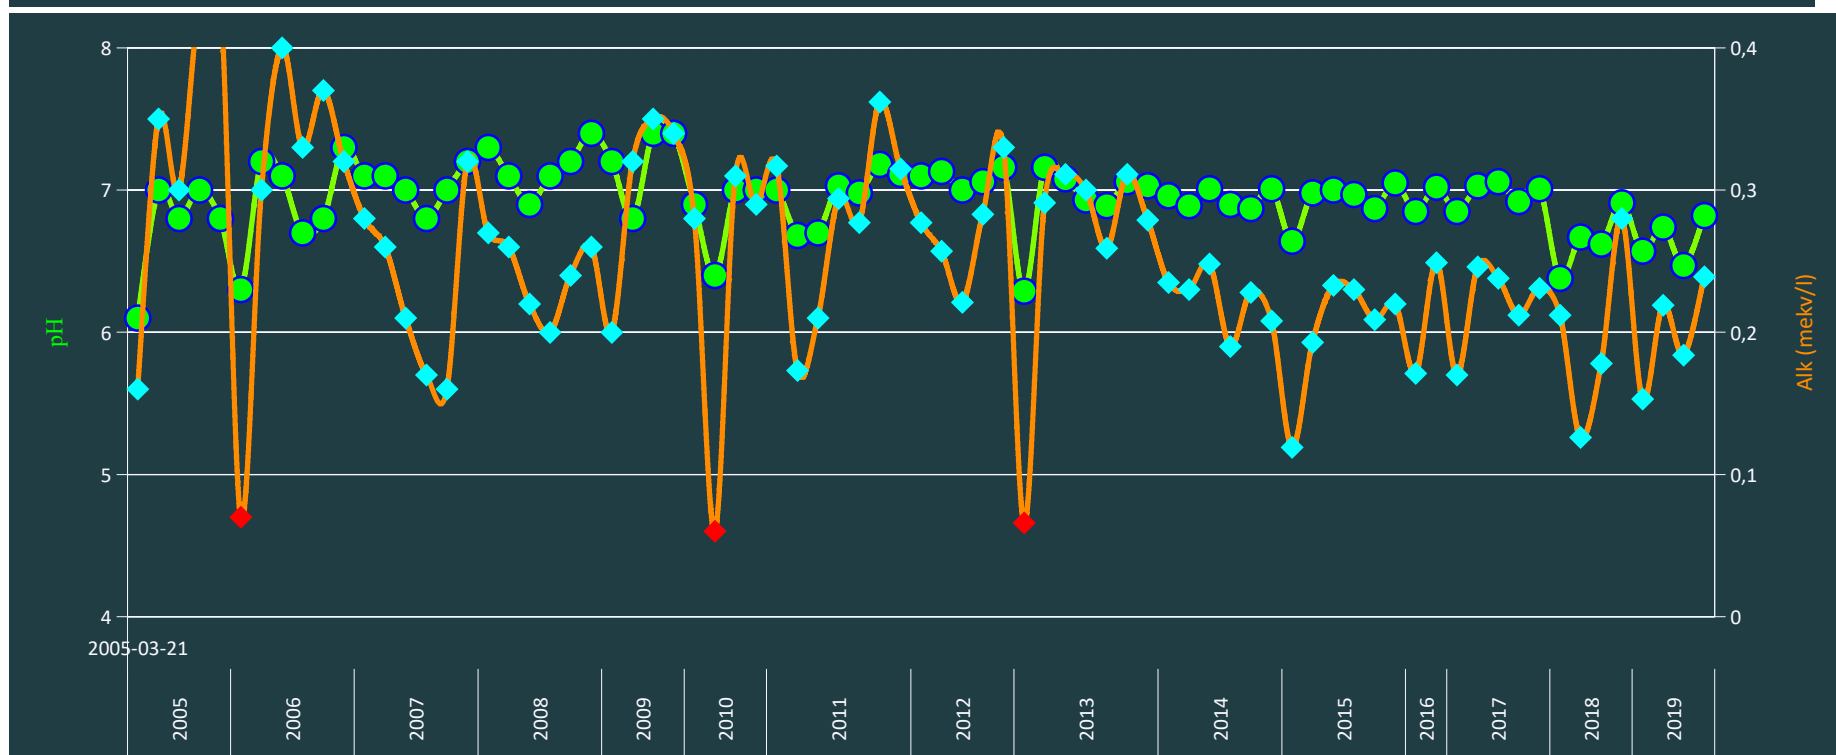

# P692

Datum Flöde PH Alk Färg Anmärkning

2019-10-30	4	6,8	0,24	69
2019-10-15	2	6,5	0,18	120
2019-03-08	4	6,7	0,22	65
2019-02-22	3	6,6	0,15	56
2018-12-05	3	6,9	0,28	56

<i>Datum</i>	<i>Flöde</i>	<i>PH</i>	<i>Alk</i>	<i>Färg</i>	<i>Anmärkning</i>
2018-04-09	3	6,6	0,18	80	
2018-02-01	4	6,7	0,13	98	
2018-01-03	4	6,4	0,21	87	
2017-12-02	3	7,0	0,23	83	
2017-10-26	4	6,9	0,21	100	
2017-09-15	3	7,1	0,24	75	
2017-04-03	2	7,0	0,25	63	
2017-02-27	2	6,9	0,17	39	
2016-11-19	2	7,0	0,25	56	
2016-01-28	4	6,9	0,17	72	
2015-12-07	4	7,1	0,22	70	
2015-11-30	3	6,9	0,21	88	
2015-11-16	2	7,0	0,23	54	
2015-08-11	1	7,0	0,23	55	
2015-07-30	1	7,0	0,19	61	
2015-01-20	3	6,6	0,12	76	
2014-12-22	3	7,0	0,21	76	
2014-11-25	2	6,9	0,23	83	
2014-08-19	3	6,9	0,19	77	
2014-08-14	2	7,0	0,25	57	
2014-07-01	2	6,9	0,23	69	

<i>Datum</i>	<i>Flöde</i>	<i>PH</i>	<i>Alk</i>	<i>Färg</i>	<i>Anmärkning</i>
2010-08-03	2	7,0	0,31	54	
2010-03-30	3	6,4	0,06	107	
2010-03-22	2	6,9	0,28	73	
2009-12-02	4	7,4	0,34	59	
2009-11-19	3	7,4	0,35	64	
2009-08-05	3	6,8	0,32	79	
2009-02-26	2	7,2	0,20	53	
2008-11-18	3	7,4	0,26	65	
2008-10-27	4	7,2	0,24	65	
2008-08-12		7,1	0,20	80	
2008-07-01	1	6,9	0,22	50	
2008-03-17	3	7,1	0,26	90	
2008-01-22	3	7,3	0,27	120	
2007-12-04	3	7,2	0,32	60	
2007-07-31	3	7,0	0,16	80	
2007-07-09	4	6,8	0,17	70	
2007-06-29	3	7,0	0,21	50	
2007-03-23	3	7,1	0,26	50	
2007-01-19	4	7,1	0,28		
2006-12-19	3	7,3	0,32	50	
2006-11-22	3	6,8	0,37	65	