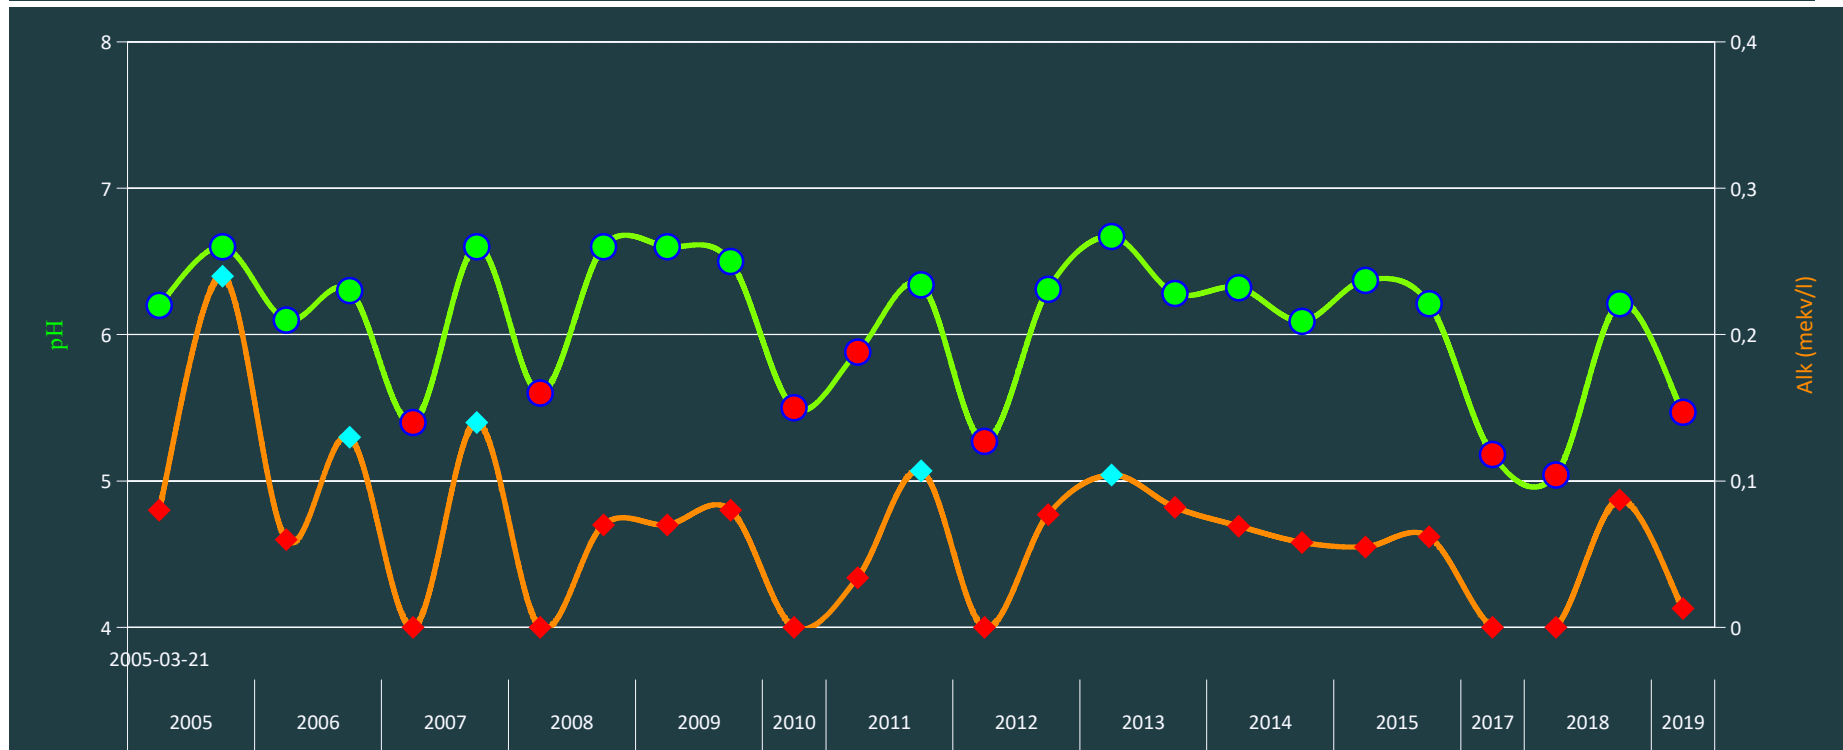

Kvarnasjön Mossebo

P702

Datum Flöde PH Alk Färg Anmärkning

2019-10-30	4	5,5	0,01	470
2018-12-05	3	6,2	0,09	310
2018-04-09	3	5,0	0,00	313
2017-12-02	4	5,2	0,00	480
2015-11-30	4	6,2	0,06	360

<i>Datum</i>	<i>Flöde</i>	<i>PH</i>	<i>Alk</i>	<i>Färg</i>	<i>Anmärkning</i>
2015-08-11	1	6,4	0,06	225	
2014-11-25	3	6,1	0,06	506	
2014-08-14	3	6,3	0,07	283	
2013-11-21	3	6,3	0,08	377	
2013-08-12	2	6,7	0,10	182	
2012-12-06	3	6,3	0,08	356	
2012-07-03	3	5,3	0,00	370	
2011-11-30	3	6,3	0,11	520	
2011-08-11	3	5,9	0,03	378	
2010-03-30	4	5,5	0,00	265	
2009-12-02	4	6,5	0,08	250	
2009-08-05	3	6,6	0,07	160	
2008-11-18	4	6,6	0,07	330	
2008-08-12		5,6	0,00	400	
2007-12-04	4	6,6	0,14	260	
2007-07-31	4	5,4	0,00	340	
2006-11-22	3	6,3	0,13	320	
2006-04-03		6,1	0,06	190	
2005-12-07		6,6	0,24	260	
2005-03-21		6,2	0,08	160	
2004-12-08		6,3	0,11	260	

<i>Datum</i>	<i>Flöde</i>	<i>PH</i>	<i>Alk</i>	<i>Färg</i>	<i>Anmärkning</i>
2004-03-19		6,1	0,10	180	
2003-12-04		6,4	0,18	160	
2003-04-09		7,1	0,35	130	
2002-11-06		7,1	0,36	160	
2002-04-25		6,8	0,13	120	
2001-11-29		6,7	0,26	240	
2001-04-25		6,5	0,15	160	
2000-10-04		6,9	0,19	140	
2000-04-12		6,7	0,23	130	
1999-10-04		5,7	0,06	280	
1999-04-22		6,2	0,12	220	
1998-12-15		6,3	0,15	280	
1998-04-22		6,7	0,20	160	
1997-10-29		6,9	0,30		
1997-04-10		6,8	0,22		
1996-09-26		7,0	0,23		
1996-04-15		6,6	0,22		
1995-02-20		5,5	0,02	200	
1994-10-27		6,5	0,14	200	
1994-02-24		5,3	0,03	150	
1993-11-01		6,3	0,10	175	

<i>Datum</i>	<i>Flöde</i>	<i>PH</i>	<i>Alk</i>	<i>Färg</i>	<i>Anmärkning</i>
1993-02-16		5,6	0,02	110	
1992-11-03		6,8	0,27	180	
1992-02-13		6,2	0,06	180	
1991-10-31		6,8	0,24	240	
1991-02-19		5,2	0,00	150	
1990-11-06		6,4	0,11	220	
1990-02-13		6,6	0,12	160	
1989-11-15		7,3	0,44	160	
1989-02-15		6,1	0,03	120	
<i>Sammanfattning av 'Lokal-ID' = P702 (56 detaljposter)</i>					
Medel		6,3	0,12	249	
Min		5,0	0,00	110	
Max		7,3	0,44	520	