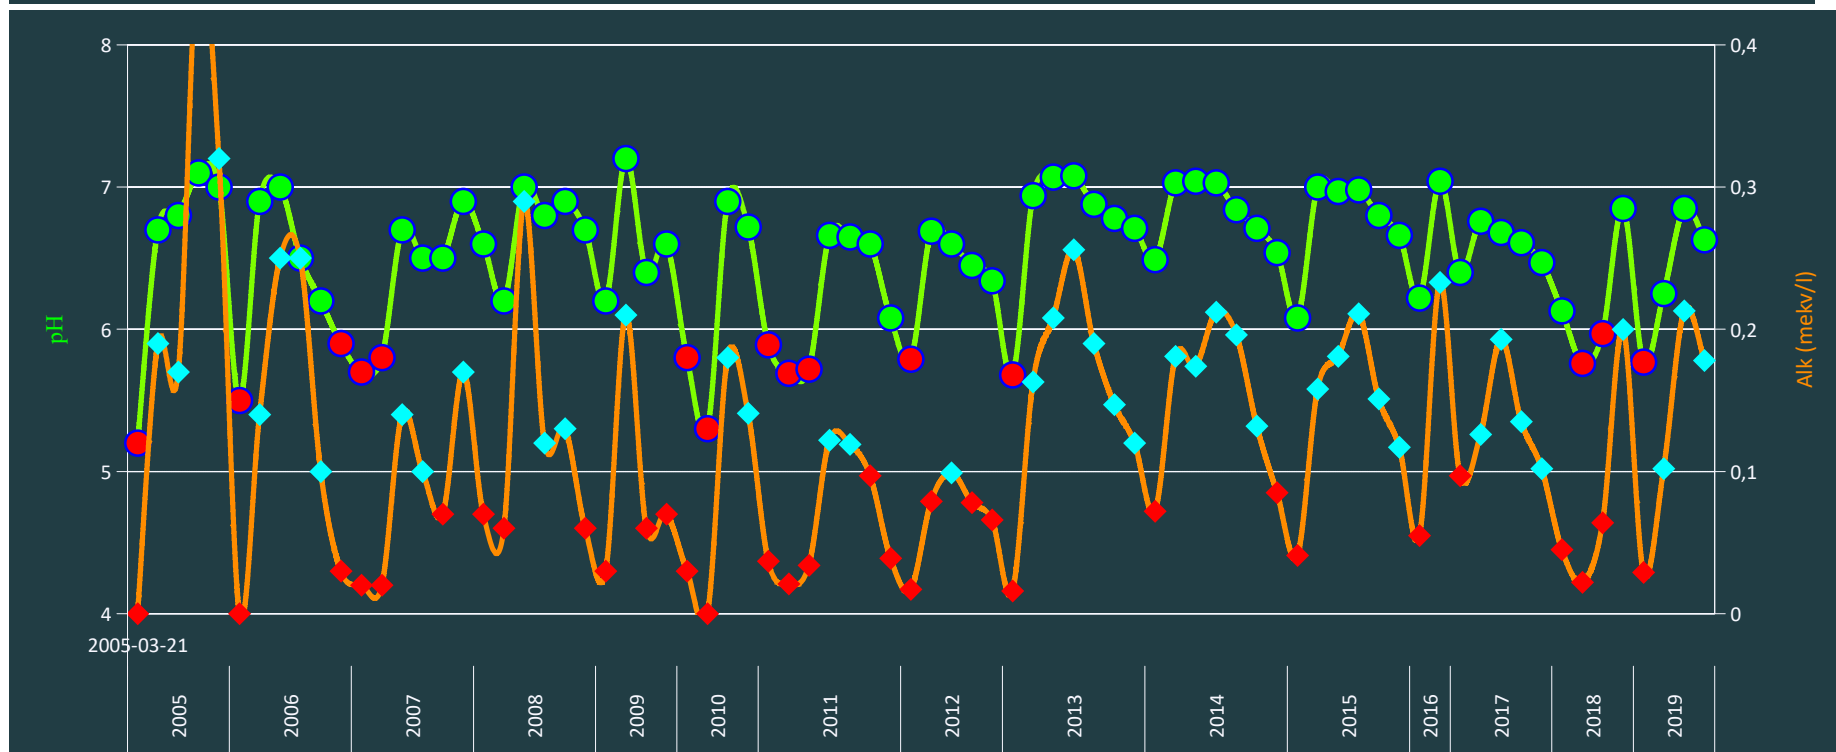

# Lillesjön (Sandsebo)

P717

Datum Flöde PH Alk Färg Anmärkning

2019-10-30	5	6,6	0,18	250
2019-10-15	3	6,9	0,21	205
2019-03-08	5	6,3	0,10	163
2019-02-22	5	5,8	0,03	188
2018-12-05	3	6,9	0,20	117

<i>Datum</i>	<i>Flöde</i>	<i>PH</i>	<i>Alk</i>	<i>Färg</i>	<i>Anmärkning</i>
2018-04-09	5	6,0	0,06	203	
2018-02-01	5	5,8	0,02	196	
2018-01-03	5	6,1	0,05	220	
2017-12-02	4	6,5	0,10	302	
2017-10-26	5	6,6	0,14	332	
2017-09-15	3	6,7	0,19	3	
2017-04-03	2	6,8	0,13	141	
2017-02-27	3	6,4	0,10	146	
2016-11-19	3	7,0	0,23	128	
2016-01-28	5	6,2	0,06	186	
2015-12-07	5	6,7	0,12	217	
2015-11-30	4	6,8	0,15	217	
2015-11-16	3	7,0	0,21	201	
2015-08-11	1	7,0	0,18	168	
2015-07-30	2	7,0	0,16	180	
2015-01-20	5	6,1	0,04	174	
2014-12-22	5	6,5	0,09	253	
2014-11-25	3	6,7	0,13	284	
2014-08-19	5	6,8	0,20	162	
2014-08-14	2	7,0	0,21	142	
2014-07-01	2	7,0	0,17	129	

<i>Datum</i>	<i>Flöde</i>	<i>PH</i>	<i>Alk</i>	<i>Färg</i>	<i>Anmärkning</i>
2010-08-17	3	6,7	0,14	232	
2010-08-03	3	6,9	0,18	186	
2010-03-30	5	5,3	0,00	180	
2010-03-22	3	5,8	0,03	198	
2009-12-02	5	6,6	0,07	170	
2009-11-19	5	6,4	0,06	190	
2009-08-05	2	7,2	0,21	110	
2009-02-26	3	6,2	0,03	120	
2008-11-18	4	6,7	0,06	240	
2008-10-27	4	6,9	0,13	240	
2008-08-12		6,8	0,12	200	
2008-07-01	1	7,0	0,29	100	
2008-03-17	4	6,2	0,06	160	
2008-01-22	4	6,6	0,07	240	
2007-12-04	4	6,9	0,17	240	
2007-07-31	4	6,5	0,07	220	
2007-07-09	4	6,5	0,10	170	
2007-06-29	4	6,7	0,14	110	
2007-03-23	3	5,8	0,02	100	
2007-01-19	5	5,7	0,02		
2006-12-19	4	5,9	0,03	160	