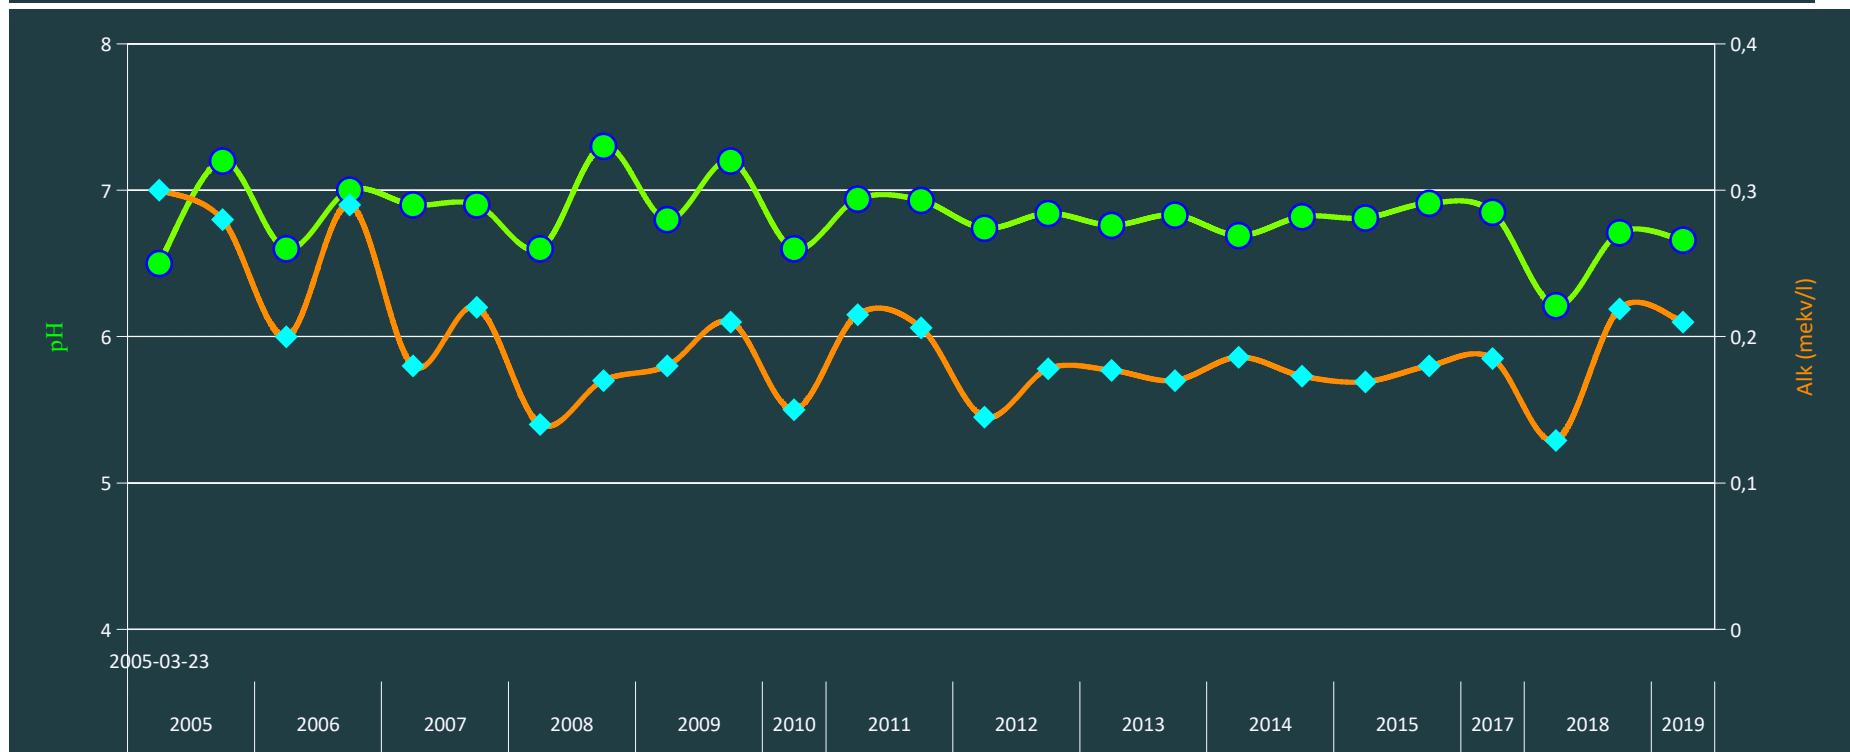

Datum Flöde PH Alk Färg Anmärkning

2019-10-29	5	6,7	0,21	118
2018-12-06	3	6,7	0,22	74
2018-04-06	3	6,2	0,13	124
2017-12-04	4	6,9	0,19	120
2015-12-02	3	6,9	0,18	81

<i>Datum</i>	<i>Flöde</i>	<i>PH</i>	<i>Alk</i>	<i>Färg</i>	<i>Anmärkning</i>
2015-08-11	2	6,8	0,17	81	
2014-11-24	2	6,8	0,17	113	
2014-08-12	1	6,7	0,19	110	
2013-11-21	3	6,8	0,17	77	
2013-08-15	1	6,8	0,18	80	
2012-12-05	3	6,8	0,18	98	
2012-07-02	3	6,7	0,15	84	
2011-11-29	3	6,9	0,21	128	
2011-08-10	2	6,9	0,22	65	
2010-03-29	4	6,6	0,15	107	
2009-12-01	4	7,2	0,21	69	
2009-08-04	2	6,8	0,18	77	
2008-11-17	4	7,3	0,17	100	
2008-08-11		6,6	0,14	150	
2007-12-05	3	6,9	0,22	90	
2007-07-30	4	6,9	0,18	80	
2006-11-21	4	7,0	0,29	80	
2006-04-02		6,6	0,20	90	
2005-12-08		7,2	0,28	60	
2005-03-23		6,5	0,30	60	
2004-12-07		6,9	0,26	65	

<i>Datum</i>	<i>Flöde</i>	<i>PH</i>	<i>Alk</i>	<i>Färg</i>	<i>Anmärkning</i>
2004-03-19		6,3	0,15	70	
2003-12-03		7,0	0,30	40	
2003-04-08		7,1	0,25	35	
2002-11-05		6,9	0,31	35	
2002-04-18		7,0	0,19	50	
2001-11-27		7,0	0,28	60	
2001-04-19		6,8	0,19	55	
2000-09-26		7,0	0,25	40	
2000-04-10		6,9	0,19	55	
1999-09-27		6,5	0,16	65	
1999-04-06		6,2	0,14	70	
1998-12-08		6,7	0,21	80	
1998-04-20		7,1	0,25	40	
1997-10-27		6,8	0,21		
1997-04-07		6,9	0,15		
1996-09-24		7,0	0,24		
1996-04-02		6,5	0,23		
1995-10-23		6,3	0,22		
1995-02-07		6,6	0,19	70	
1994-10-25		6,8	0,16	45	
1994-02-17		6,3	0,14	55	

<i>Datum</i>	<i>Flöde</i>	<i>PH</i>	<i>Alk</i>	<i>Färg</i>	<i>Anmärkning</i>
1993-10-27		6,9	0,20	45	
1993-02-09		6,7	0,18	40	
1992-10-27		6,7	0,15	25	
1992-02-10		6,5	0,12	40	
1991-10-30		6,9	0,17	40	
1991-02-07		6,5	0,13	50	
1990-10-30		6,4	0,09	45	
1990-02-06		6,7	0,11	40	
1989-11-07		6,5	0,15	40	
1989-02-07		6,8	0,15	50	
<i>Sammanfattning av 'Lokal-ID' = P722 (57 detaljposter)</i>					
Medel		6,8	0,19	70	
Min		6,2	0,09	25	
Max		7,3	0,31	150	