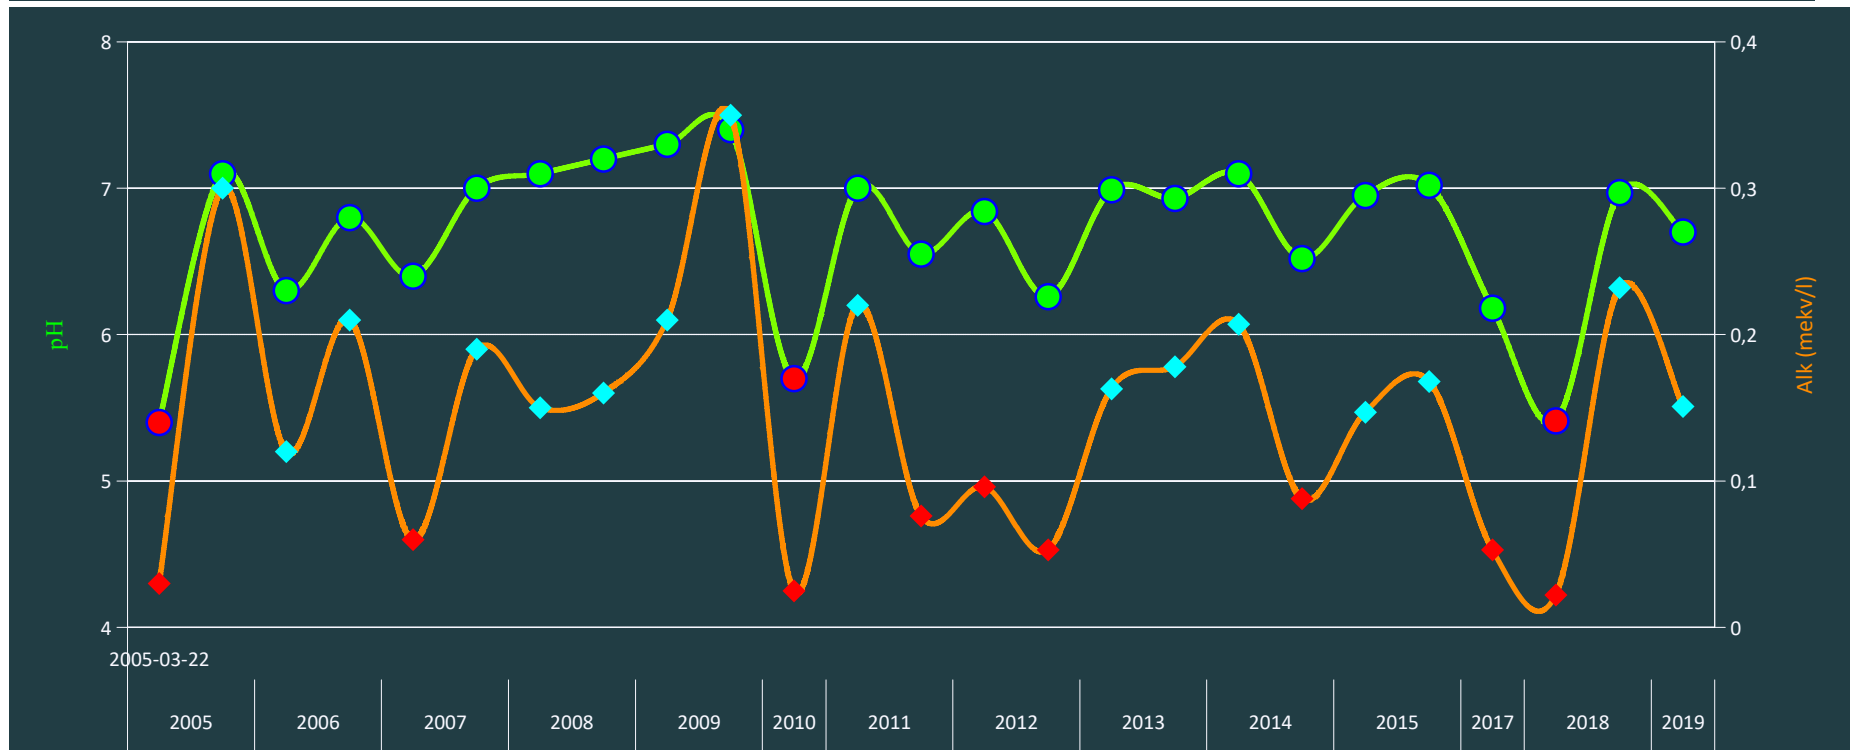

# Mjösjön

P732

Datum Flöde PH Alk Färg Anmärkning

2019-10-28	4	6,7	0,15	214	
2018-12-04	3	7,0	0,23	92	
2018-04-05	3	5,4	0,02	223	Is
2017-12-01	4	6,2	0,05	340	
2015-12-01	4	7,0	0,17	184	

<i>Datum</i>	<i>Flöde</i>	<i>PH</i>	<i>Alk</i>	<i>Färg</i>	<i>Anmärkning</i>
2015-08-10	2	7,0	0,15	149	
2014-11-25	3	6,5	0,09	287	
2014-08-12	2	7,1	0,21	125	
2013-11-20	2	6,9	0,18	165	
2013-08-13	1	7,0	0,16	168	
2012-12-03	3	6,3	0,05	290	
2012-07-02	3	6,8	0,10	1113	
2011-11-28	3	6,6	0,08	351	
2011-08-09	2	7,0	0,22	143	
2010-03-28	4	5,7	0,03	200	
2009-12-01	4	7,4	0,35	150	
2009-08-06	2	7,3	0,21	83	
2008-11-16	5	7,2	0,16	210	
2008-08-11	2	7,1	0,15	110	
2007-12-05	4	7,0	0,19	220	
2007-07-30	4	6,4	0,06	180	
2006-11-21	4	6,8	0,21	200	
2006-03-31		6,3	0,12	140	
2005-12-08		7,1	0,30	200	
2005-03-22		5,4	0,03	120	
2004-12-07		6,7	0,15	200	

<i>Datum</i>	<i>Flöde</i>	<i>PH</i>	<i>Alk</i>	<i>Färg</i>	<i>Anmärkning</i>
2004-03-19		6,6	0,26	110	
2003-12-04		7,3	0,62	100	
2003-04-10		7,2	0,31	110	
2002-11-06		7,4	0,55	160	
2002-04-23		6,5	0,07	110	
2001-11-28		7,1	0,30	200	
2001-04-23		7,2	0,37	140	
2000-10-02		6,9	0,19	100	
2000-04-11		6,6	0,10	100	
1999-09-29		6,7	0,15	180	
1999-04-07		6,4	0,11	130	
1998-12-14		6,6	0,18	280	
1998-04-21		6,8	0,18	100	
1997-10-28		7,3	0,32		
1997-04-08		7,2	0,26		
1996-09-25		7,4	0,37		
1996-04-09		6,1	0,18		
1995-10-24		6,8	0,17		
1995-02-08		6,4	0,16	140	
1994-10-31		7,3	0,34	120	
1994-02-16		4,9	0,00	130	

<i>Datum</i>	<i>Flöde</i>	<i>PH</i>	<i>Alk</i>	<i>Färg</i>	<i>Anmärkning</i>
1993-10-28		6,4	0,06	135	
1993-02-10		6,4	0,09	90	
1992-10-28		6,7	0,09	50	
1992-02-12		6,0	0,02	140	
1991-11-04		7,1	0,18	180	
1991-02-13		5,6	0,03	165	
1990-10-31		6,1	0,04	110	
1990-02-12		6,1	0,03	110	
1989-11-14		6,6	0,14	80	
1989-02-09		5,5	0,01	150	
<i>Sammanfattning av 'Lokal-ID' = P732 (57 detaljposter)</i>					
<b>Medel</b>		6,6	0,17	178	
<b>Min</b>		4,9	0,00	50	
<b>Max</b>		7,4	0,62	1113	