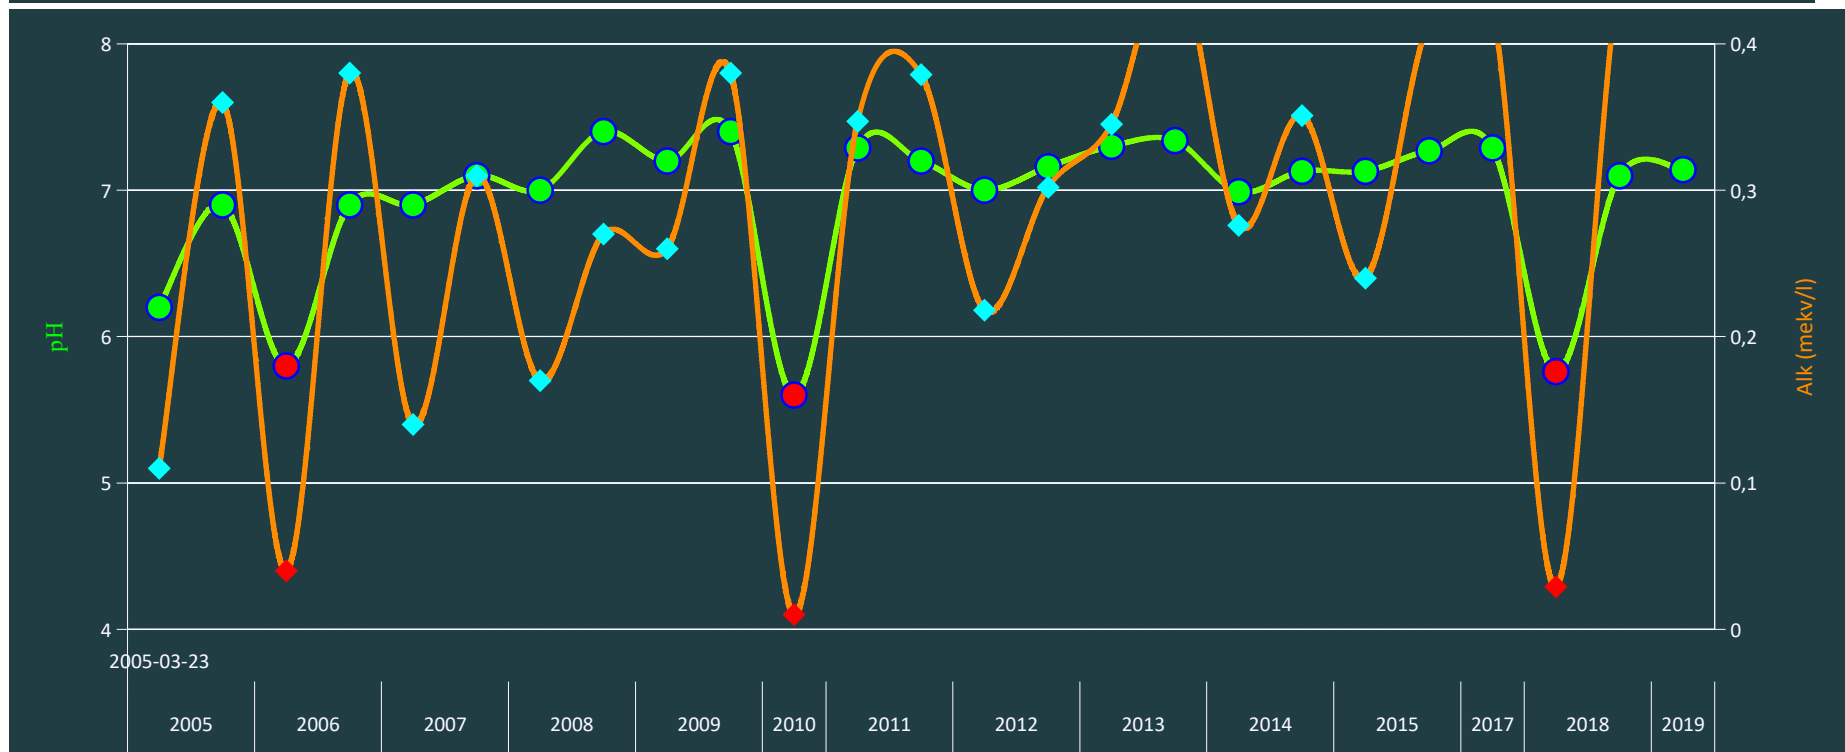

Morgensjön

P733

Datum Flöde PH Alk Färg Anmärkning

2019-10-30	4	7,1	0,53	88
2018-12-04	2	7,1	0,45	73
2018-04-10	3	5,8	0,03	93
2017-12-04	3	7,3	0,42	130
2015-12-02	3	7,3	0,42	92

<i>Datum</i>	<i>Flöde</i>	<i>PH</i>	<i>Alk</i>	<i>Färg</i>	<i>Anmärkning</i>
2015-08-11	2	7,1	0,24	72	
2014-11-25	3	7,1	0,35	129	
2014-08-13	2	7,0	0,28	80	
2013-11-21	2	7,3	0,46	81	
2013-08-15	1	7,3	0,35	49	
2012-12-06	3	7,2	0,30	126	
2012-07-03	3	7,0	0,22	89	
2011-11-30	3	7,2	0,38	144	
2011-08-10	2	7,3	0,35	68	
2010-03-29	4	5,6	0,01	102	
2009-12-01	4	7,4	0,38	78	
2009-08-06	3	7,2	0,26	52	
2008-11-18	3	7,4	0,27	100	
2008-08-12		7,0	0,17	100	
2007-12-04	3	7,1	0,31	90	
2007-07-31	3	6,9	0,14	80	
2006-11-22	3	6,9	0,38	100	
2006-04-03		5,8	0,04	100	
2005-12-07		6,9	0,36	100	
2005-03-23		6,2	0,11	70	
2004-12-08		7,1	0,37	90	

<i>Datum</i>	<i>Flöde</i>	<i>PH</i>	<i>Alk</i>	<i>Färg</i>	<i>Anmärkning</i>
2004-03-19		5,9	0,04	70	
2003-12-03		7,3	0,56	55	
2003-04-08		7,2	0,38	100	
2002-11-05		7,3	0,44	65	
2002-04-23		7,0	0,21	70	
2001-11-29		6,9	0,32	180	
2001-04-25		6,9	0,24	70	
2000-10-04		7,0	0,26	50	
2000-04-12		6,8	0,18	65	
1999-10-04		6,7	0,29	80	
1999-04-22		7,0	0,33	80	
1998-12-15		6,8	0,24	100	
1998-04-22		7,1	0,30	60	
1997-10-29		7,4	0,64		
1997-04-10		7,3	0,50		
1996-09-26		7,2	0,37		
1996-04-15		7,0	0,32		
1995-02-20		5,3	0,00	60	
1994-10-26		6,6	0,13	45	
1994-02-21		6,3	0,13	60	
1993-10-25		6,9	0,16	60	

<i>Datum</i>	<i>Flöde</i>	<i>PH</i>	<i>Alk</i>	<i>Färg</i>	<i>Anmärkning</i>
1993-02-15		6,8	0,17	55	
1992-11-02		6,8	0,29	55	
1992-02-06		7,0	0,30	65	
1991-10-28		7,4	0,47	50	
1991-02-12		6,3	0,06	55	
1990-11-05		6,6	0,10	55	
1990-02-14		6,6	0,09	50	
1989-11-06		7,0	0,22	50	
1989-02-14		7,1	0,20	90	
<i>Sammanfattning av 'Lokal-ID' = P733 (56 detaljposter)</i>					
Medel		6,9	0,28	80	
Min		5,3	0,00	45	
Max		7,4	0,64	180	