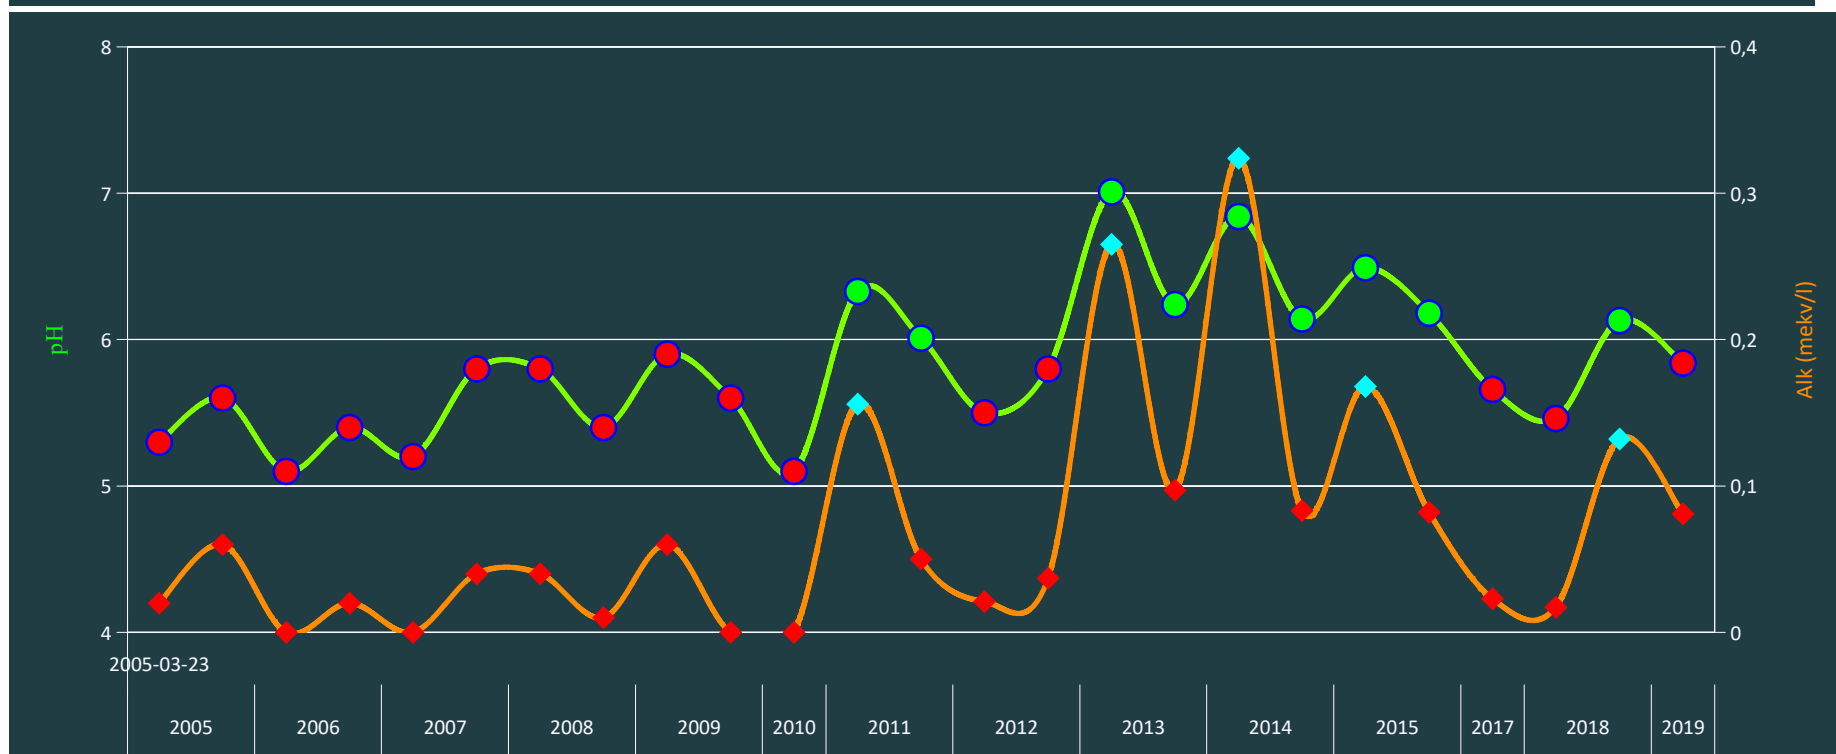

Nässjön

P749

Datum Flöde PH Alk Färg Anmärkning

2019-10-30	4	5,8	0,08	556
2018-12-04	3	6,1	0,13	224
2018-04-10	3	5,5	0,02	290
2017-12-04	3	5,7	0,02	417
2015-12-02	3	6,2	0,08	354

<i>Datum</i>	<i>Flöde</i>	<i>PH</i>	<i>Alk</i>	<i>Färg</i>	<i>Anmärkning</i>
2015-08-11	2	6,5	0,17	544	
2014-11-25	2	6,1	0,08	444	
2014-08-13	2	6,8	0,32	407	
2013-11-21	2	6,2	0,10	329	
2013-08-15	1	7,0	0,27	274	
2012-12-06	3	5,8	0,04	413	
2012-07-03	3	5,5	0,02	467	
2011-11-30	3	6,0	0,05	391	
2011-08-10	3	6,3	0,16	470	
2010-03-29	4	5,1	0,00	275	
2009-12-02	3	5,6	0,00	250	
2009-08-06	3	5,9	0,06	390	
2008-11-18	4	5,4	0,01	280	
2008-08-12		5,8	0,04	750	
2007-12-04	3	5,8	0,04	250	
2007-07-31	3	5,2	0,00	420	
2006-11-22	3	5,4	0,02	260	
2006-04-03		5,1	0,00	200	
2005-12-07		5,6	0,06	240	
2005-03-23		5,3	0,02	160	
2004-12-08		5,8	0,07	220	

<i>Datum</i>	<i>Flöde</i>	<i>PH</i>	<i>Alk</i>	<i>Färg</i>	<i>Anmärkning</i>
2004-03-19		5,4	0,00	160	
2003-12-03		6,1	0,10	180	
2003-04-09		6,4	0,13	140	
2002-11-05		6,2	0,11	220	
2002-04-25		6,1	0,06	110	
2001-11-29		5,8	0,08	200	
2001-04-25		6,0	0,08	180	
2000-10-04		6,6	0,30	280	
2000-04-12		6,6	0,22	130	
1999-10-04		5,2	0,00	400	
1999-04-22		6,1	0,11	220	
1998-12-15		6,3	0,27	200	
1998-04-22		6,1	0,10	140	
1997-10-29		6,7	0,30		
1997-04-10		7,0	0,50		
1996-09-26		6,8	0,78		
1996-04-15		6,6	0,47		
<i>Sammanfattning av 'Lokal-ID' = P749 (43 detaljposter)</i>					
Medel		6,0	0,13	303	
Min		5,1	0,00	110	
Max		7,0	0,78	750	