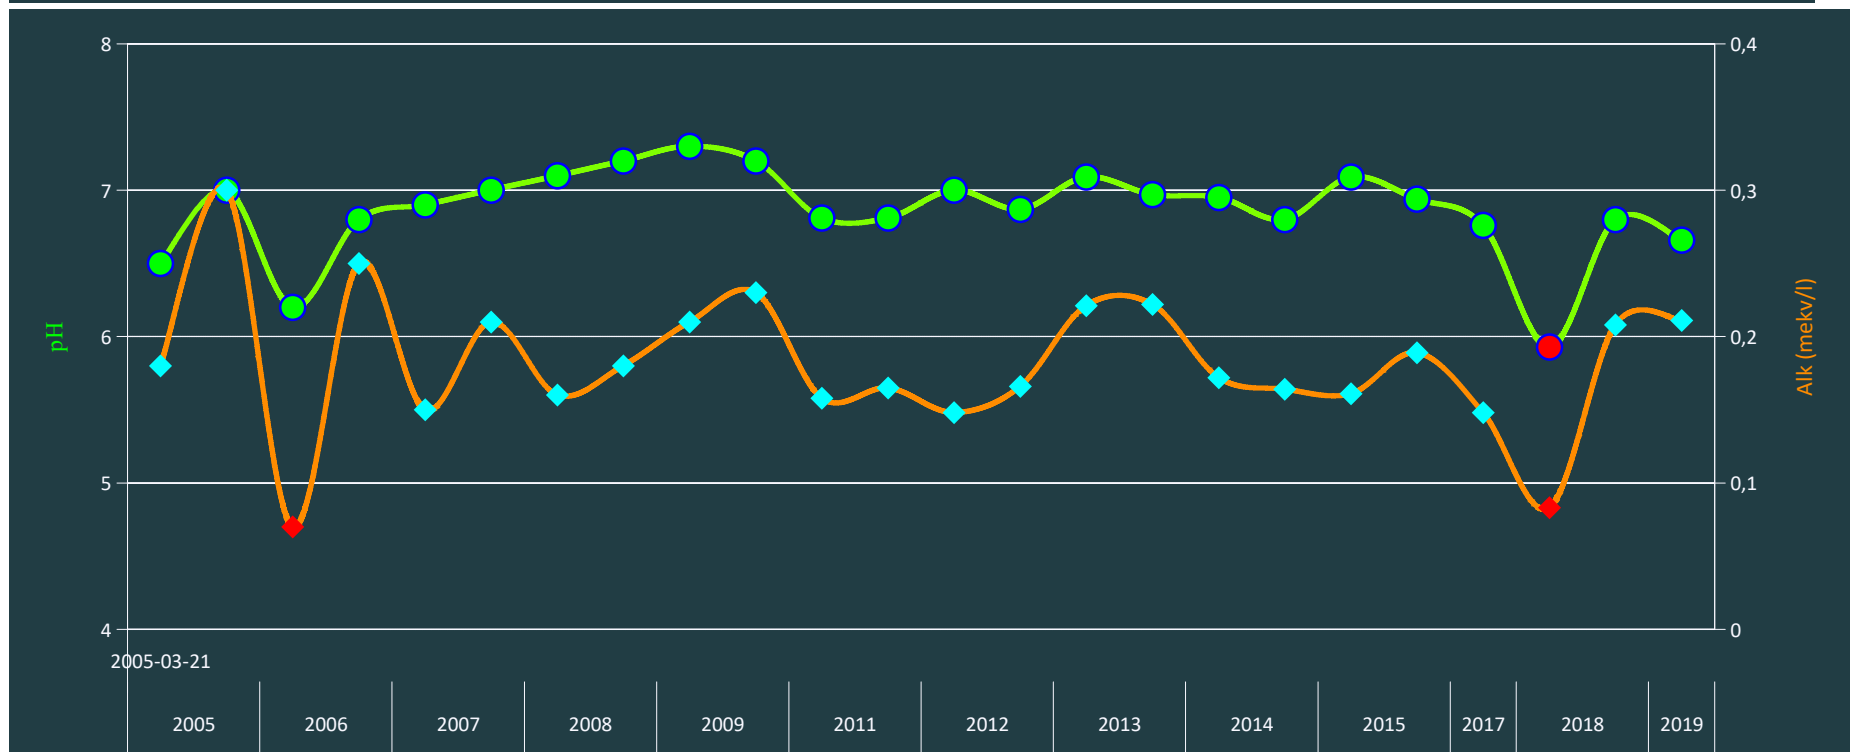

# Mossebosjön Södra

P770

Datum Flöde PH Alk Färg Anmärkning

2019-10-30	4	6,7	0,21	137
2018-12-05	3	6,8	0,21	99
2018-04-09	3	5,9	0,08	246
2017-12-02	4	6,8	0,15	201
2015-11-30	3	6,9	0,19	87

<i>Datum</i>	<i>Flöde</i>	<i>PH</i>	<i>Alk</i>	<i>Färg</i>	<i>Anmärkning</i>
2015-08-11	2	7,1	0,16	74	
2014-11-25	3	6,8	0,16	189	
2014-08-14	2	7,0	0,17	93	
2013-11-21	3	7,0	0,22	93	
2013-08-12	2	7,1	0,22	64	
2012-12-06	3	6,9	0,17	173	
2012-07-03	3	7,0	0,15	82	
2011-11-30	3	6,8	0,17	255	
2011-08-11	3	6,8	0,16	124	
2009-12-02	4	7,2	0,23	70	
2009-08-05	3	7,3	0,21	52	
2008-11-18	4	7,2	0,18	140	
2008-08-12		7,1	0,16	75	
2007-12-04	3	7,0	0,21	140	
2007-07-31	4	6,9	0,15	110	
2006-11-22	4	6,8	0,25	110	
2006-04-03		6,2	0,07	140	
2005-12-07		7,0	0,30	80	
2005-03-21		6,5	0,18	120	
2004-12-08		6,9	0,28	140	
2004-03-19		6,7	0,29	90	

<i>Datum</i>	<i>Flöde</i>	<i>PH</i>	<i>Alk</i>	<i>Färg</i>	<i>Anmärkning</i>
2003-12-04		7,0	0,36	60	
2003-04-09		7,0	0,34	70	
2002-11-06		7,0	0,29	80	
2002-04-25		6,9	0,19	90	
2001-11-29		7,0	0,33	80	
2001-04-25		6,9	0,24	110	
2000-10-04		7,0	0,32	70	
2000-04-12		6,8	0,22	90	
1999-10-04		6,6	0,24	100	
1999-04-22		6,7	0,21	140	
1998-12-15		6,8	0,33	180	
1998-04-22		7,0	0,33	80	
1997-10-29		7,0	0,32		
1997-04-10		6,8	0,24		
1996-09-26		7,0	0,29		
1996-04-15		6,4	0,22		
1995-02-20		6,4	0,19	140	
1994-10-27		6,7	0,22	70	
1994-02-24		6,5	0,20	100	
1993-11-01		6,9	0,20	60	
1993-02-16		6,2	0,10	90	

<i>Datum</i>	<i>Flöde</i>	<i>PH</i>	<i>Alk</i>	<i>Färg</i>	<i>Anmärkning</i>
1992-11-03		6,8	0,20	60	
1992-02-13		6,7	0,17	160	
1991-10-31		6,9	0,20	55	
1991-02-19		6,2	0,12	130	
1990-11-06		6,9	0,26	70	
1990-02-13		7,1	0,22	90	
1989-11-15		6,9	0,15	70	
1989-02-15		6,7	0,09	130	
<i>Sammanfattning av 'Lokal-ID' = P770 (55 detaljposter)</i>					
<b>Medel</b>		6,8	0,21	109	
<b>Min</b>		5,9	0,07	52	
<b>Max</b>		7,3	0,36	255	