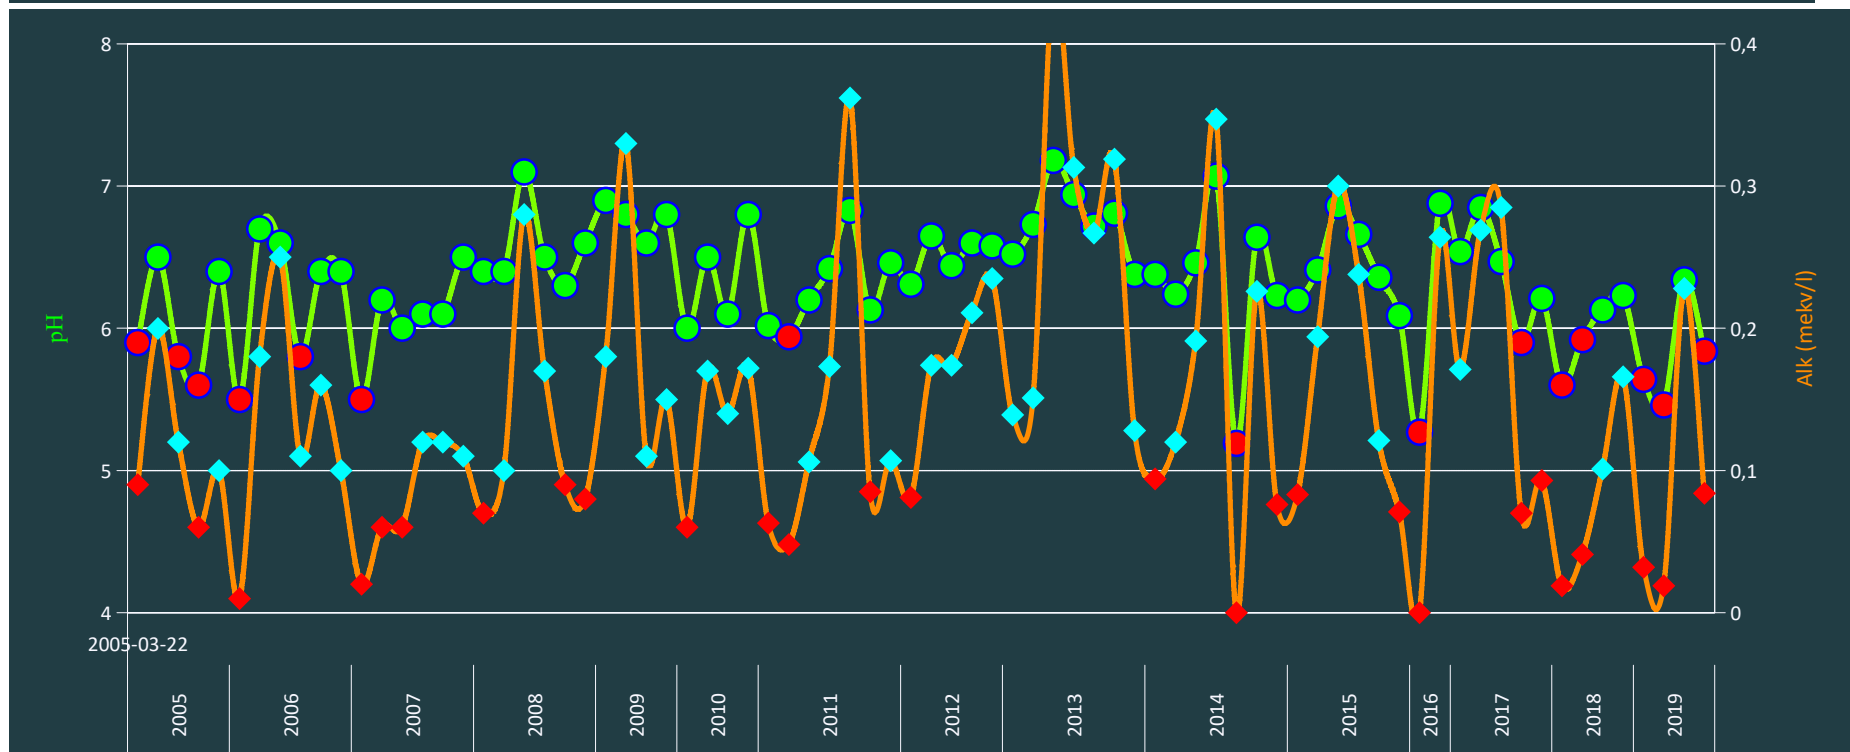

Segerstadsån (Välle Mad)

P777

Datum Flöde PH Alk Färg Anmärkning

2019-10-28	5	5,8	0,08	482
2019-10-15	4	6,3	0,23	341
2019-03-08	4	5,5	0,02	304
2019-02-22	4	5,6	0,03	276
2018-12-04	3	6,2	0,17	193

<i>Datum</i>	<i>Flöde</i>	<i>PH</i>	<i>Alk</i>	<i>Färg</i>	<i>Anmärkning</i>
2018-04-05	4	6,1	0,10	265	Is
2018-02-01	5	5,9	0,04	253	
2018-01-03	5	5,6	0,02	250	
2017-12-01	4	6,2	0,09	331	
2017-10-26	5	5,9	0,07	503	
2017-09-15	3	6,5	0,29	403	
2017-04-03	2	6,9	0,27	165	
2017-02-27	3	6,5	0,17	176	
2016-11-19	3	6,9	0,26	189	
2016-01-28	5	5,3	0,00	291	
2015-12-07	5	6,1	0,07	318	
2015-12-01	4	6,4	0,12	297	
2015-11-16	3	6,7	0,24	292	
2015-08-10	2	6,9	0,30	390	
2015-07-30	2	6,4	0,19	538	
2015-01-20	3	6,2	0,08	206	
2014-12-22	4	6,2	0,08	295	
2014-11-25	3	6,6	0,23	337	
2014-08-19	5	5,2	0,00	528	
2014-08-12	2	7,1	0,35	435	
2014-07-01	2	6,5	0,19	418	

<i>Datum</i>	<i>Flöde</i>	<i>PH</i>	<i>Alk</i>	<i>Färg</i>	<i>Anmärkning</i>
2014-05-13	3	6,2	0,12	307	
2014-01-08	4	6,4	0,09	230	
2013-12-12	3	6,4	0,13	219	
2013-11-20	3	6,8	0,32	230	
2013-11-04	4	6,7	0,27	233	
2013-10-24	3	6,9	0,31	209	
2013-08-13	2	7,2	0,44	288	
2013-04-24	2	6,7	0,15	198	
2013-01-09	3	6,5	0,14	207	
2012-12-03	3	6,6	0,24	296	
2012-10-30	3	6,6	0,21	278	
2012-06-28	3	6,4	0,17	327	
2012-04-26	3	6,7	0,17	154	
2012-01-16	4	6,3	0,08	163	
2011-12-15	4	6,5	0,11	190	
2011-11-28	4	6,1	0,09	390	
2011-08-09	2	6,8	0,36	376	
2011-06-28	3	6,4	0,17	342	
2011-03-15	3	6,2	0,11	209	
2011-02-07	4	5,9	0,05	244	
2011-01-18	4	6,0	0,06	258	Lång postgång (6 dagar)