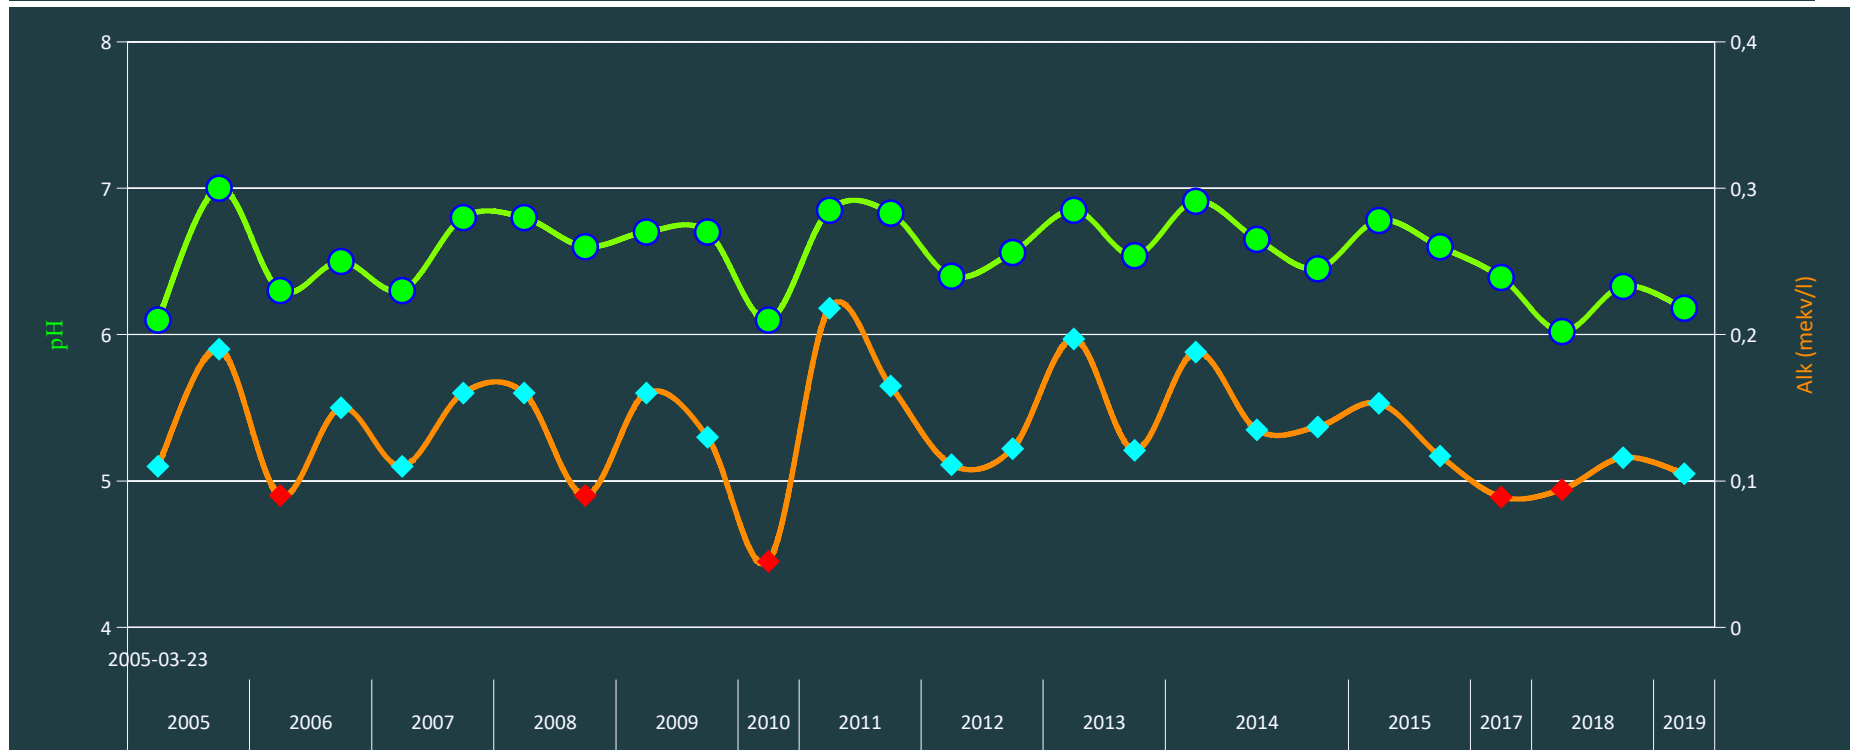

# P820

Datum Flöde PH Alk Färg Anmärkning

2019-10-29	5	6,2	0,11	317
2018-12-07	3	6,3	0,12	187
2018-04-06	3	6,0	0,09	197
2017-12-04	4	6,4	0,09	310
2015-12-02	4	6,6	0,12	254

<i>Datum</i>	<i>Flöde</i>	<i>PH</i>	<i>Alk</i>	<i>Färg</i>	<i>Anmärkning</i>
2015-08-11	2	6,8	0,15	214	
2014-12-03		6,5	0,14		MVI Sjömitt?
2014-11-24	3	6,7	0,14	328	
2014-08-12	1	6,9	0,19	227	
2013-11-21	3	6,5	0,12	236	
2013-08-15	1	6,9	0,20	168	
2012-12-05	3	6,6	0,12	259	
2012-07-02	4	6,4	0,11	211	
2011-11-29	3	6,8	0,17	301	
2011-08-10	3	6,9	0,22	180	
2010-03-29	5	6,1	0,05	196	
2009-12-01	4	6,7	0,13	190	
2009-08-05	3	6,7	0,16	170	
2008-11-16	4	6,6	0,09	210	
2008-08-11		6,8	0,16	200	
2007-12-05	4	6,8	0,16	210	
2007-07-30	4	6,3	0,11	230	
2006-11-21	4	6,5	0,15	200	
2006-04-02		6,3	0,09	140	
2005-12-08		7,0	0,19	160	
2005-03-23		6,1	0,11	110	

<i>Datum</i>	<i>Flöde</i>	<i>PH</i>	<i>Alk</i>	<i>Färg</i>	<i>Anmärkning</i>
2004-12-07		6,6	0,16	180	
2004-03-19		6,2	0,10	110	
2003-12-03		6,8	0,27	160	
2003-04-08		6,8	0,25	110	
2002-11-05		7,0	0,33	160	
2002-04-18		7,0	0,30	90	
2001-11-27		6,8	0,23	200	
2001-04-19		6,5	0,14	130	
2000-09-26		6,7	0,21	180	
2000-04-10		6,6	0,12	100	
1999-09-27		6,4	0,17	220	
1999-04-06		6,4	0,15	140	
1998-12-08		6,6	0,31	200	
1998-04-20		6,7	0,20	110	
1997-10-27		7,0	0,40		
1997-04-07		7,1	0,36		
1996-09-24		7,1	0,44		
1996-04-02		6,2	0,23		
1995-02-07		6,3	0,15	120	
1994-10-25		6,6	0,17	180	
1994-02-17		6,3	0,17	120	

<i>Datum</i>	<i>Flöde</i>	<i>PH</i>	<i>Alk</i>	<i>Färg</i>	<i>Anmärkning</i>
1993-10-27		6,7	0,22	200	
1993-02-09		6,6	0,18	90	
1992-10-27		6,9	0,23	90	
1992-02-10		6,5	0,15	110	
1991-10-30		7,2	0,46	150	
1991-02-11		6,5	0,15	130	
1990-10-30		7,0	0,42	180	
1990-02-20		6,1	0,08		
1989-11-13		7,0	0,40	150	
1989-02-08		6,2	0,03	130	
<i>Sammanfattning av 'Lokal-ID' = P820 (57 detaljposter)</i>					
<b>Medel</b>		6,6	0,19	179	
<b>Min</b>		6,0	0,03	90	
<b>Max</b>		7,2	0,46	328	