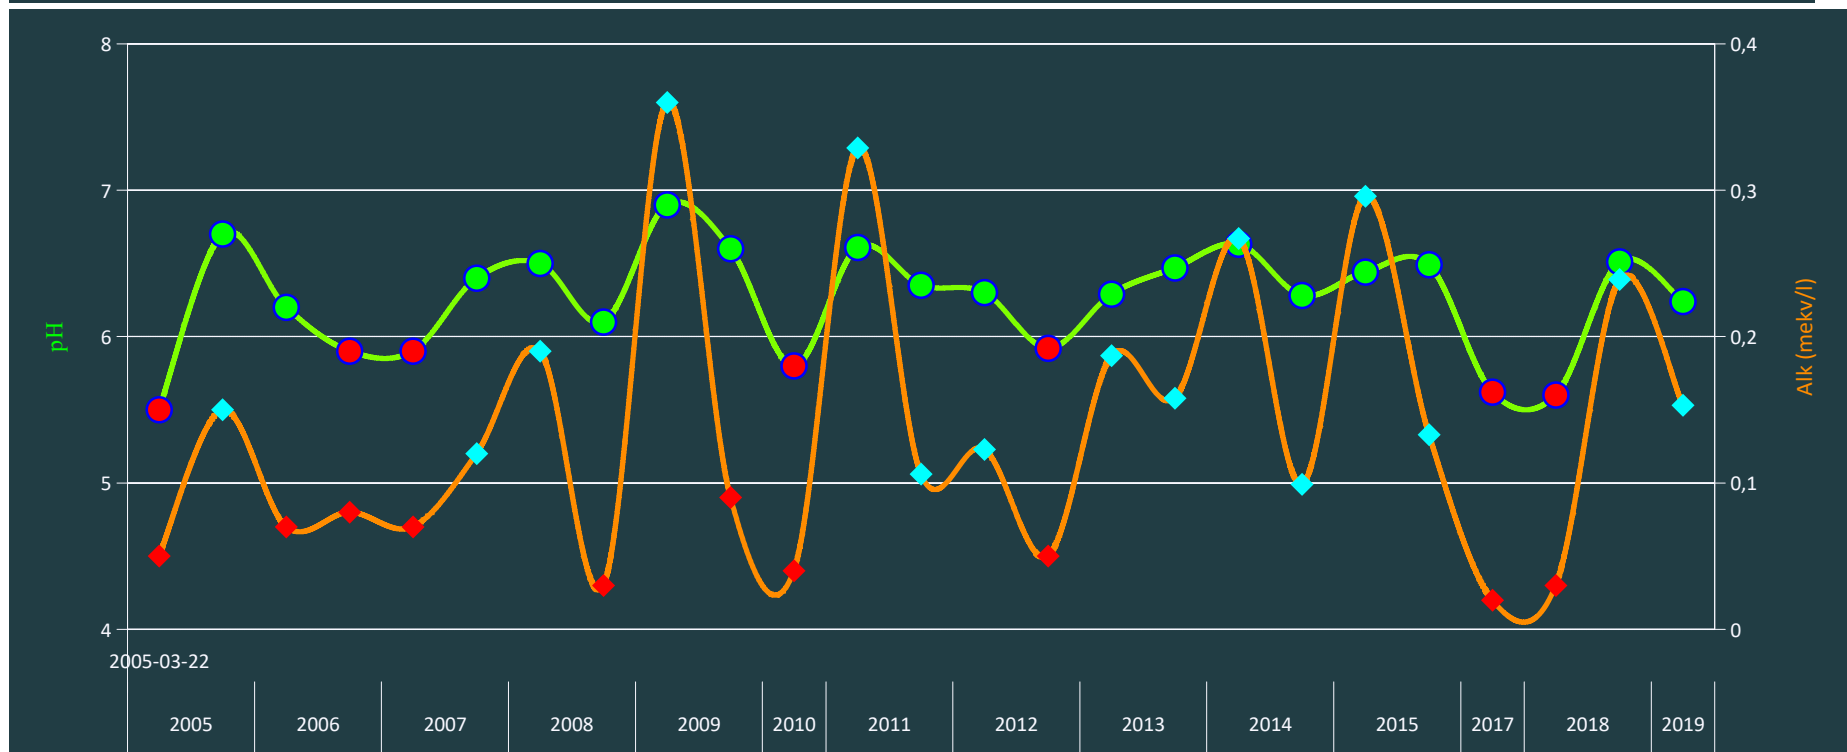

Tunnerbohultasjön

P830

Datum Flöde PH Alk Färg Anmärkning

2019-10-29	5	6,2	0,15	475
2018-12-06	3	6,5	0,24	337
2018-04-06	3	5,6	0,03	276
2017-12-01	4	5,6	0,02	502
2015-12-01	4	6,5	0,13	358

<i>Datum</i>	<i>Flöde</i>	<i>PH</i>	<i>Alk</i>	<i>Färg</i>	<i>Anmärkning</i>
2015-08-10	1	6,4	0,30	405	
2014-11-24	2	6,3	0,10	502	
2014-08-12	2	6,6	0,27	357	
2013-11-20	3	6,5	0,16	307	
2013-08-13	1	6,3	0,19	258	
2012-12-05	3	5,9	0,05	426	
2012-07-02	4	6,3	0,12	345	
2011-11-29	4	6,4	0,11	498	
2011-08-09	3	6,6	0,33	323	
2010-03-29	4	5,8	0,04	259	
2009-12-01	4	6,6	0,09	260	
2009-08-04	3	6,9	0,36	200	
2008-11-17	4	6,1	0,03	360	
2008-08-11		6,5	0,19	300	
2007-12-05	4	6,4	0,12	330	
2007-07-30	4	5,9	0,07	410	
2006-11-21	4	5,9	0,08	320	
2006-04-02		6,2	0,07	200	
2005-12-08		6,7	0,15	280	
2005-03-22		5,5	0,05	130	
2004-12-07		6,2	0,09	260	

<i>Datum</i>	<i>Flöde</i>	<i>PH</i>	<i>Alk</i>	<i>Färg</i>	<i>Anmärkning</i>
2004-03-19		5,8	0,05	140	
2003-12-03		6,8	0,38	180	
2003-04-08		6,6	0,22	120	
2002-11-05		6,7	0,40	200	
2002-04-18		6,4	0,19	110	
2001-11-27		6,7	0,37	240	
2001-04-19		6,5	0,20	140	
2000-09-26		6,4	0,42	180	
2000-04-10		6,3	0,15	120	
1999-09-27		6,3	0,27	360	
1999-04-06		6,2	0,17	140	
1998-12-08		6,5	0,38	320	
1998-04-20		6,3	0,15	130	
1997-10-27		7,0	1,13		
1997-04-07		6,7	0,29		
1996-09-24		6,8	0,56		
1996-04-02		6,6	0,52		
1995-10-23		6,8	0,59		
1995-02-06		5,4	0,03	180	
1994-10-24		6,1	0,15	280	
1994-02-15		5,7	0,06	200	

<i>Datum</i>	<i>Flöde</i>	<i>PH</i>	<i>Alk</i>	<i>Färg</i>	<i>Anmärkning</i>
1993-10-26		6,8	0,37	260	
1993-02-08		5,8	0,06	110	
1992-10-26		7,0	0,56	90	
1992-02-11		5,8	0,04	120	
1991-10-29		7,0	0,49	240	
1991-02-06		5,9	0,06	160	
1990-10-29		6,0	0,09	280	
1990-02-05		5,4	0,01	120	
1989-11-08		6,4	0,22	200	
1989-02-06		5,5	0,01	140	
<i>Sammanfattning av 'Lokal-ID' = P830 (57 detaljposter)</i>					
Medel		6,3	0,21	258	
Min		5,4	0,01	90	
Max		7,0	1,13	502	