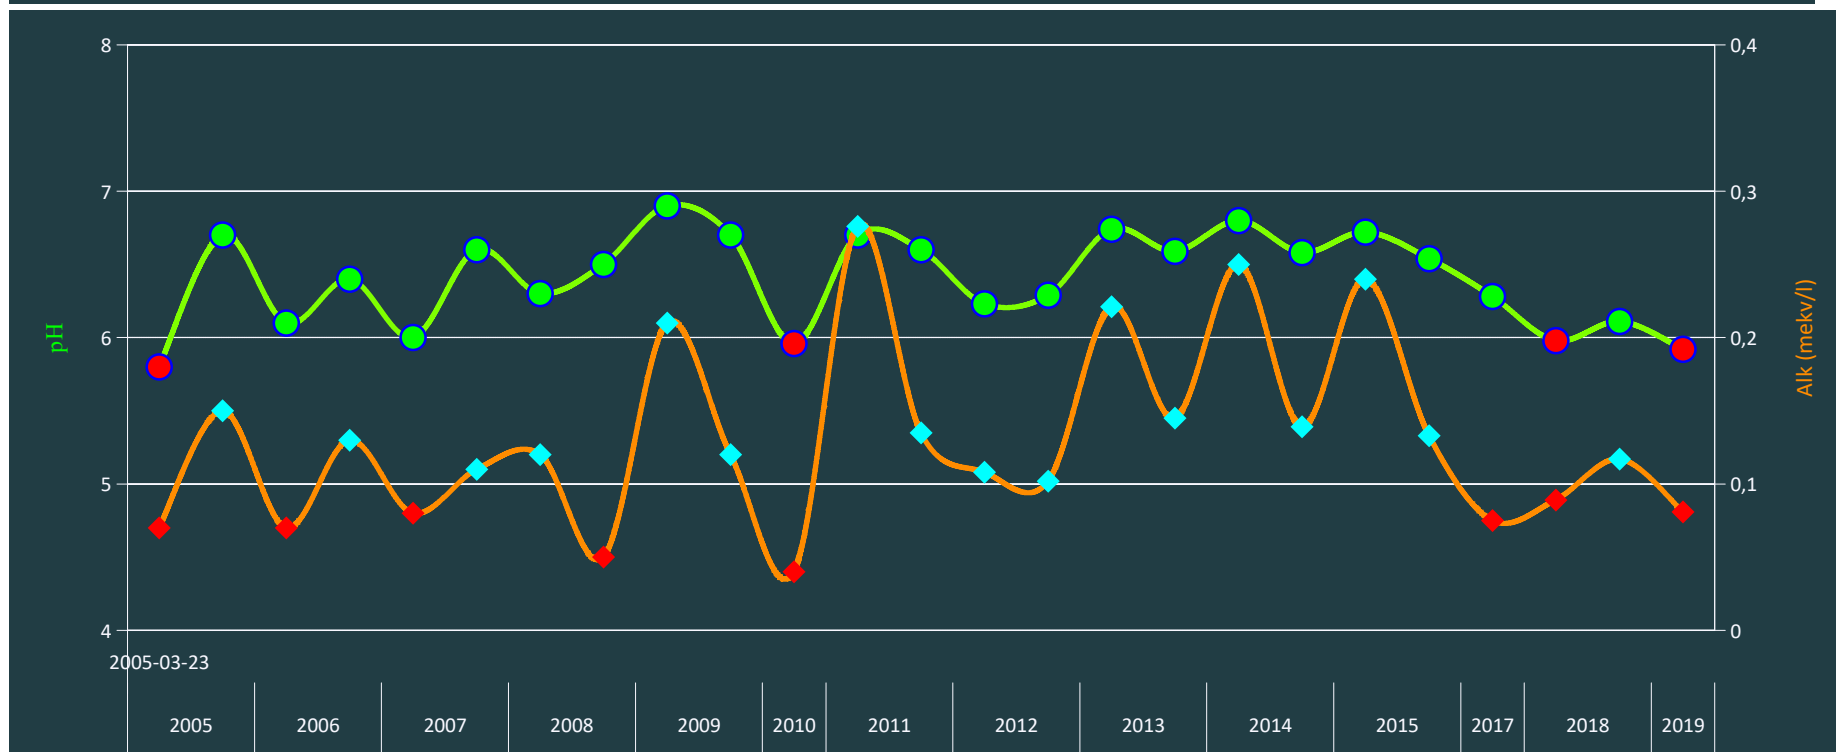

Tyngeln utlopp

P831

Datum Flöde PH Alk Färg Anmärkning

2019-10-29	5	5,9	0,08	310
2018-12-06	3	6,1	0,12	149
2018-04-06	3	6,0	0,09	145
2017-12-04	4	6,3	0,08	232
2015-12-02	4	6,5	0,13	228

<i>Datum</i>	<i>Flöde</i>	<i>PH</i>	<i>Alk</i>	<i>Färg</i>	<i>Anmärkning</i>
2015-08-11	2	6,7	0,24	238	
2014-11-24	3	6,6	0,14	277	
2014-08-12	2	6,8	0,25	193	
2013-11-21	3	6,6	0,15	182	
2013-08-15	2	6,7	0,22	206	
2012-12-05	3	6,3	0,10	224	
2012-07-02	3	6,2	0,11	267	
2011-11-29	4	6,6	0,14	281	
2011-08-10	3	6,7	0,28	178	
2010-03-29	5	6,0	0,04	149	
2009-12-01	4	6,7	0,12	140	
2009-08-04	3	6,9	0,21	140	
2008-11-17	4	6,5	0,05	180	
2008-08-11		6,3	0,12	375	
2007-12-05	3	6,6	0,11	170	
2007-07-30	4	6,0	0,08	230	
2006-11-21	3	6,4	0,13	160	
2006-04-02		6,1	0,07	120	
2005-12-08		6,7	0,15	130	
2005-03-23		5,8	0,07	90	
2004-12-07		6,1	0,09	120	

<i>Datum</i>	<i>Flöde</i>	<i>PH</i>	<i>Alk</i>	<i>Färg</i>	<i>Anmärkning</i>
2004-03-19		5,9	0,05	100	
2003-12-03		6,7	0,29	120	
2003-04-08		6,7	0,15	60	
2002-11-05		6,6	0,26	160	
2002-04-18		6,5	0,14	70	
2001-11-27		6,4	0,24	140	
2001-04-19		6,5	0,14	90	
2000-09-26		6,4	0,22	140	
2000-04-10		6,5	0,17	70	
1999-09-27		6,3	0,17	180	
1999-04-06		6,2	0,11	90	
1998-12-08		6,1	0,19	160	
1998-04-20		6,5	0,17	80	
1997-10-27		6,6	0,33		
1997-04-07		6,7	0,17		
1996-09-24		6,8	0,36		
1996-04-02		5,9	0,39		
1995-10-23		6,6	0,21		
1995-02-07		5,7	0,05	180	
1994-10-25		6,3	0,12	130	
1994-02-17		5,7	0,08	90	

<i>Datum</i>	<i>Flöde</i>	<i>PH</i>	<i>Alk</i>	<i>Färg</i>	<i>Anmärkning</i>
1993-10-27		6,3	0,14	160	
1993-02-09		5,9	0,07	55	
1992-10-27		6,4	0,12	90	
1992-02-10		5,8	0,05	70	
1991-10-30		6,4	0,18	140	
1991-02-07		6,0	0,13	90	
1990-10-30		6,3	0,11	140	
1990-02-06		5,0	0,00	70	
1989-11-06		6,3	0,12	120	
1989-02-07		5,7	0,04	90	
<i>Sammanfattning av 'Lokal-ID' = P831 (57 detaljposter)</i>					
Medel		6,3	0,15	154	
Min		5,0	0,00	55	
Max		6,9	0,39	375	