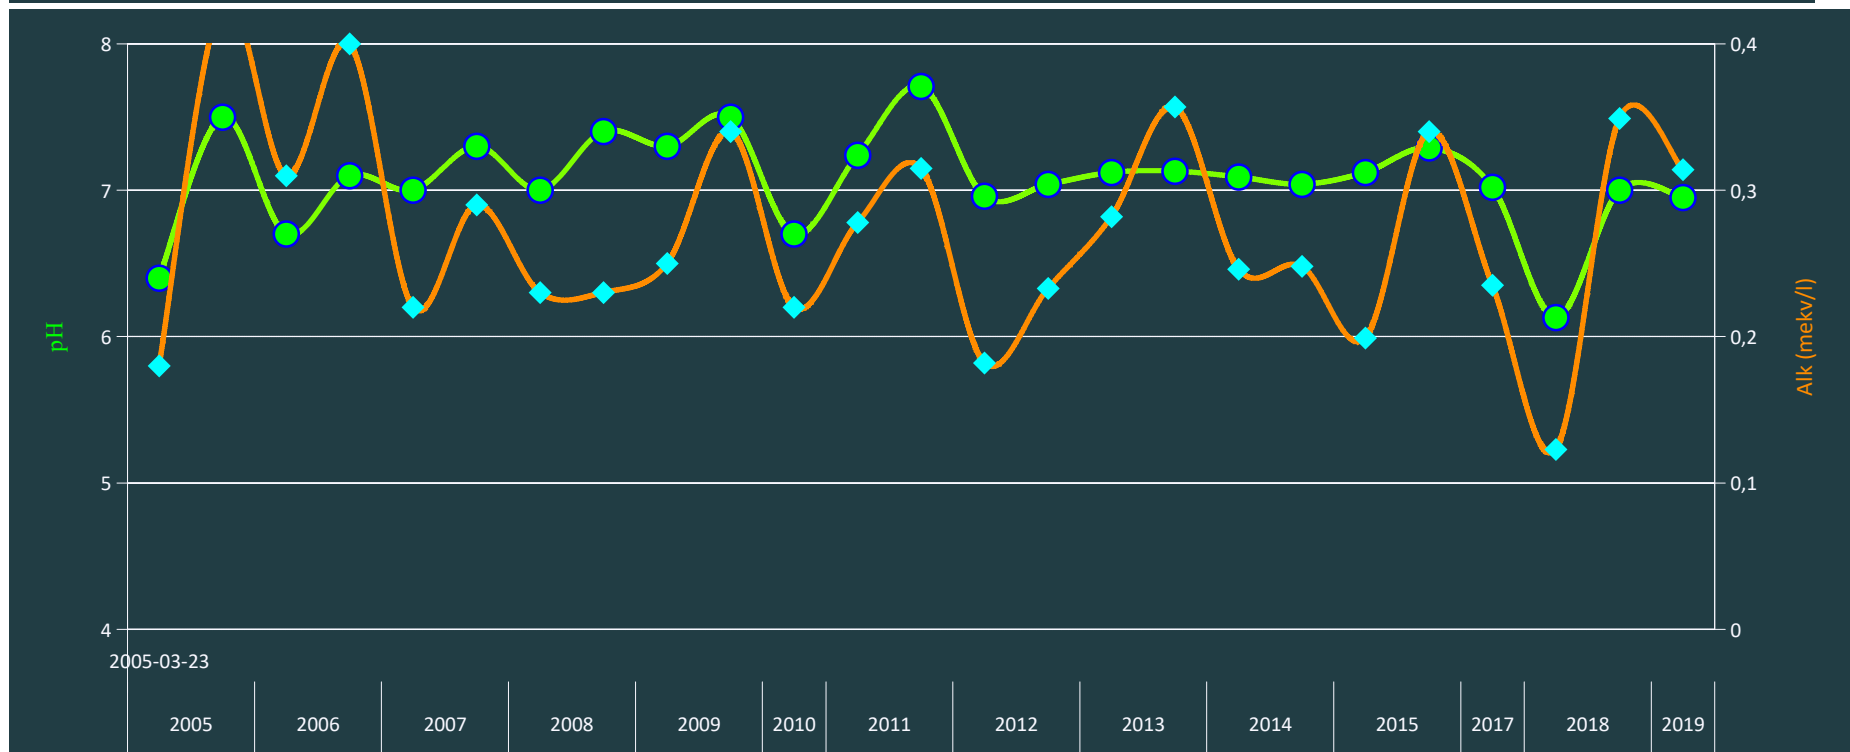

# P849

Datum Flöde PH Alk Färg Anmärkning

2019-10-30	5	7,0	0,31	91
2018-12-07	3	7,0	0,35	53
2018-04-06	3	6,1	0,12	140
2017-12-04	4	7,0	0,24	156
2015-12-02	3	7,3	0,34	80

<i>Datum</i>	<i>Flöde</i>	<i>PH</i>	<i>Alk</i>	<i>Färg</i>	<i>Anmärkning</i>
2015-08-11	2	7,1	0,20	75	
2014-11-24	3	7,0	0,25	154	
2014-08-12	2	7,1	0,25	68	
2013-11-21	3	7,1	0,36	82	
2013-08-15	1	7,1	0,28	67	
2012-12-05	3	7,0	0,23	140	
2012-07-02	3	7,0	0,18	79	
2011-11-29	3	7,7	0,32	152	
2011-08-10	2	7,2	0,28	61	
2010-03-29	4	6,7	0,22	103	
2009-12-01	4	7,5	0,34	79	
2009-08-04	3	7,3	0,25	50	
2008-11-17	4	7,4	0,23	120	
2008-08-11		7,0	0,23	100	
2007-12-05	3	7,3	0,29	120	
2007-07-30	4	7,0	0,22	90	
2006-11-21	4	7,1	0,40	80	
2006-04-02		6,7	0,31	80	
2005-12-08		7,5	0,43	70	
2005-03-23		6,4	0,18	90	
2004-12-07		7,0	0,35	80	

<i>Datum</i>	<i>Flöde</i>	<i>PH</i>	<i>Alk</i>	<i>Färg</i>	<i>Anmärkning</i>
2004-03-19		6,2	0,12	65	
2003-12-03		7,3	0,54	35	
2003-04-08		7,2	0,39	50	
2002-11-05		7,2	0,47	45	
2002-04-18		7,0	0,21	60	
2001-11-27		7,2	0,42	65	
2001-04-19		7,0	0,24	70	
2000-09-26		7,1	0,27	50	
2000-04-10		6,9	0,18	65	
1999-09-27		6,6	0,26	80	
1999-04-06		6,6	0,27	90	
1998-12-08		7,1	0,34	130	
1998-04-20		7,0	0,31	55	
1997-10-27		7,3	0,51		
1997-04-07		7,3	0,44		
1996-09-24		7,4	0,49		
1996-04-02		6,6	0,28		
1995-10-23		6,8	0,28		
1995-02-07		6,4	0,17	80	
1994-10-25		7,0	0,20	50	
1994-02-17		6,1	0,30	70	

<i>Datum</i>	<i>Flöde</i>	<i>PH</i>	<i>Alk</i>	<i>Färg</i>	<i>Anmärkning</i>
1993-10-27		7,2	0,34	45	
1993-02-09		6,6	0,13	50	
1992-10-27		7,1	0,26	20	
1992-02-10		6,1	0,06	55	
1991-10-30		7,0	0,18	40	
1991-02-07		6,5	0,13	70	
1990-10-30		6,4	0,07	55	
1990-02-06		6,7	0,10	45	
1989-11-07		6,6	0,18	45	
1989-02-08		7,0	0,19	60	
<i>Sammanfattning av 'Lokal-ID' = P849 (57 detaljposter)</i>					
<b>Medel</b>		<i>7,0</i>	<i>0,27</i>	<i>77</i>	
<b>Min</b>		<i>6,1</i>	<i>0,06</i>	<i>20</i>	
<b>Max</b>		<i>7,7</i>	<i>0,54</i>	<i>156</i>	