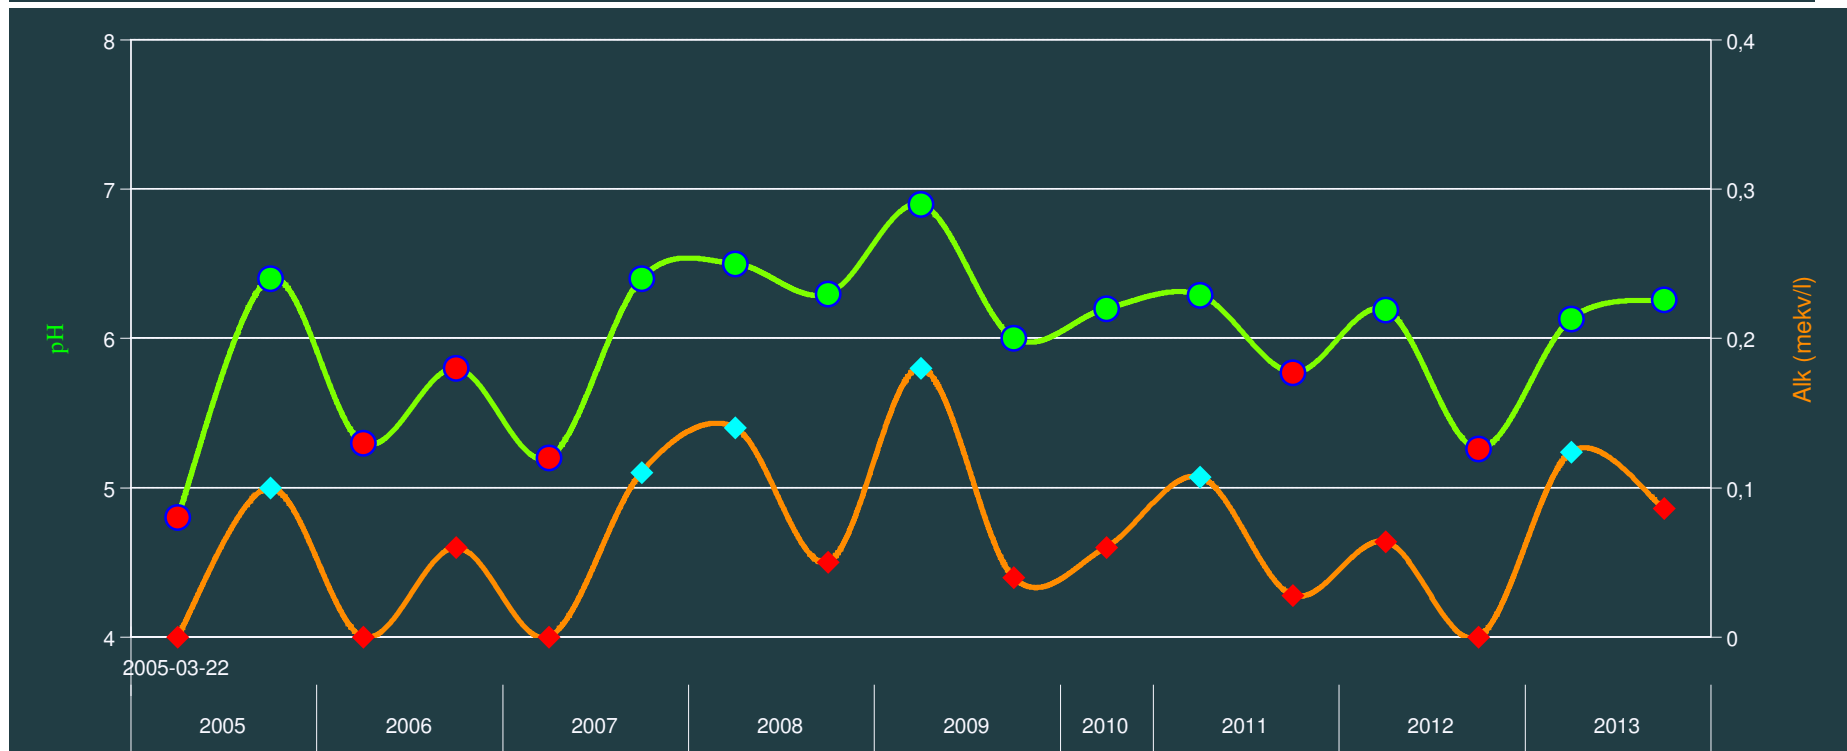

Össjön

P878

Datum Flöde PH Alk Färg Anmärkning

Datum	Flöde	PH	Alk	Färg	Anmärkning
2013-11-20	2	6,3	0,09	223	
2013-08-13	1	6,1	0,12	253	
2012-12-03	2	5,3	0,00	371	
2012-07-02	3	6,2	0,06	205	
2011-11-28	3	5,8	0,03	386	

<i>Datum</i>	<i>Flöde</i>	<i>PH</i>	<i>Alk</i>	<i>Färg</i>	<i>Anmärkning</i>
2011-08-09	2	6,3	0,11	231	
2010-03-28	4	6,2	0,06	194	
2009-12-01	3	6,0	0,04	200	
2009-08-06	2	6,9	0,18	180	
2008-11-16	4	6,3	0,05	240	
2008-08-11	2	6,5	0,14	180	
2007-12-05	3	6,4	0,11	240	
2007-07-30	3	5,2	0,00	310	
2006-11-21	2	5,8	0,06	220	
2006-03-31		5,3	0,00	140	
2005-12-08		6,4	0,10	200	
2005-03-22		4,8	0,00	110	
2004-12-07		6,2	0,13	180	
2004-03-19		5,0	0,00	80	
2003-12-04		7,2	0,85	130	
2003-04-10		7,2	0,50	120	
2002-11-06		7,3	0,24	180	
2002-04-23		6,3	0,15	100	
2001-11-28		6,5	0,28	200	
2001-04-23		7,0	0,44	140	
2000-10-02		6,4	0,27	160	

<i>Datum</i>	<i>Flöde</i>	<i>PH</i>	<i>Alk</i>	<i>Färg</i>	<i>Anmärkning</i>
2000-04-11		6,2	0,10	90	
1999-09-29		6,0	0,14	280	
1999-04-07		6,0	0,14	140	
1998-12-14		5,9	0,08	250	
1998-04-21		6,2	0,10	100	
1997-10-28		6,9	0,50		
1997-04-08		7,0	0,40		
1996-09-25		6,8	0,41		
1996-04-09		5,8	0,19		
1995-10-24		6,5	0,22		
1995-02-08		4,5	0,00	100	
1994-10-31		6,9	0,45	130	
1994-02-16		4,8	0,00	130	
1993-10-28		5,9	0,04	140	
1993-02-10		5,2	0,01	60	
1992-10-28		6,4	0,13	70	
1992-02-12		5,0	0,00	60	
1991-11-04		6,5	0,19	160	
1991-02-13		6,0	0,15	135	
1990-10-31		6,7	0,34	160	
1990-02-12		5,2	0,00	100	

<i>Datum</i>	<i>Flöde</i>	<i>PH</i>	<i>Alk</i>	<i>Färg</i>	<i>Anmärkning</i>
1989-11-14		6,8	0,44	100	
1989-02-09		5,2	0,00	110	
<i>Sammanfattning av 'Lokal-ID' = P878 (49 detaljposter)</i>					
Medel		6,1	0,16	170	
Min		4,5	0,00	60	
Max		7,3	0,85	386	