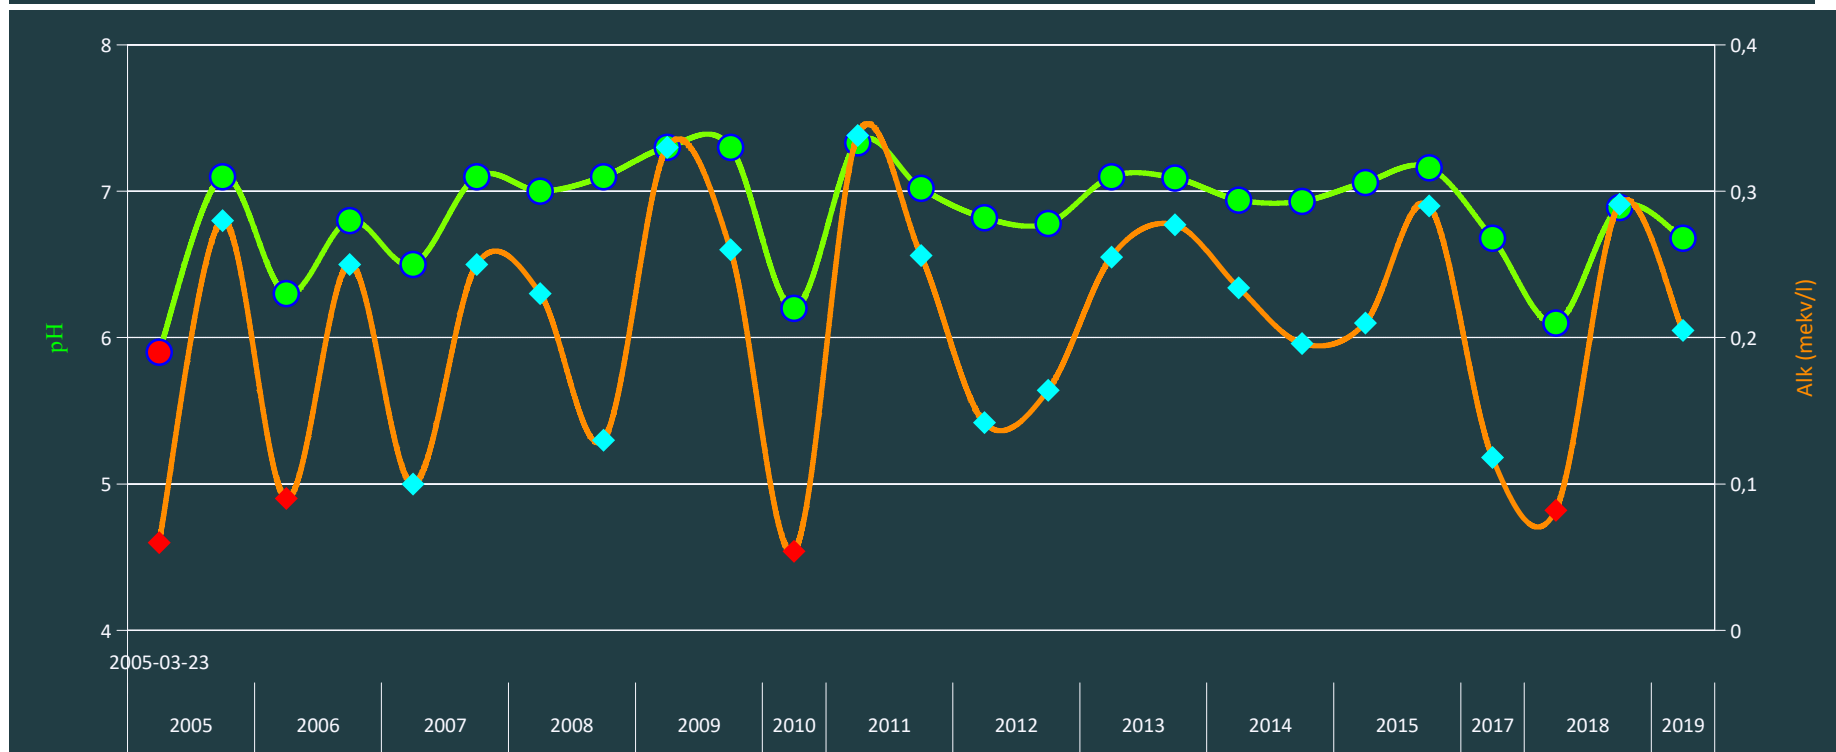

Datum Flöde PH Alk Färg Anmärkning

2019-10-29	4	6,7	0,21	161
2018-12-07	3	6,9	0,29	100
2018-04-06	3	6,1	0,08	154
2017-12-04	4	6,7	0,12	218
2015-12-02	3	7,2	0,29	138

<i>Datum</i>	<i>Flöde</i>	<i>PH</i>	<i>Alk</i>	<i>Färg</i>	<i>Anmärkning</i>
2015-08-11	2	7,1	0,21	99	
2014-11-24	2	6,9	0,20	223	
2014-08-12	1	6,9	0,23	102	
2013-11-21	3	7,1	0,28	126	
2013-08-15	1	7,1	0,26	85	
2012-12-05	3	6,8	0,16	191	
2012-07-02	3	6,8	0,14	101	
2011-11-29	3	7,0	0,26	230	
2011-08-10	2	7,3	0,34	96	
2010-03-29	3	6,2	0,05	136	
2009-12-01	4	7,3	0,26	110	
2009-08-04	2	7,3	0,33	54	
2008-11-17	3	7,1	0,13	165	
2008-08-11		7,0	0,23	150	
2007-12-05	3	7,1	0,25	150	
2007-07-30	4	6,5	0,10	140	
2006-11-21	3	6,8	0,25	140	
2006-04-02		6,3	0,09	100	
2005-12-08		7,1	0,28	130	
2005-03-23		5,9	0,06	80	
2004-12-07		7,0	0,28	130	

<i>Datum</i>	<i>Flöde</i>	<i>PH</i>	<i>Alk</i>	<i>Färg</i>	<i>Anmärkning</i>
2004-03-19		6,1	0,06	80	
2003-12-03		7,3	0,67	65	
2002-11-05		7,3	0,62	65	
2002-04-18		7,0	0,19	80	
2001-11-27		7,2	0,43	140	
2001-04-19		6,7	0,22	100	
2000-09-26		7,0	0,33	80	
2000-04-10		7,0	0,24	70	
1999-09-27		6,7	0,20	110	
1999-04-06		6,6	0,21	90	
1998-12-08		6,5	0,20	160	
1998-04-20		6,9	0,29	70	
1997-10-27		7,3	0,54		
1997-04-07		7,2	0,45		
1996-09-24		7,4	0,53		
1996-04-02		6,5	0,23		
1995-10-23		7,0	0,24		
1995-02-07		6,5	0,16	90	
1994-10-25		7,3	0,36	100	
1994-02-17		5,6	0,02	90	
1993-10-27		7,1	0,30	120	

<i>Datum</i>	<i>Flöde</i>	<i>PH</i>	<i>Alk</i>	<i>Färg</i>	<i>Anmärkning</i>
1993-02-09		6,4	0,11	60	
1992-10-27		7,3	0,28	40	
1992-02-10		5,8	0,04	70	
1991-10-30		7,2	0,39	70	
1991-02-07		6,6	0,14	90	
1990-10-30		6,5	0,12	90	
1990-02-06		6,1	0,03	60	
1989-11-07		6,9	0,17	50	
1989-02-07		6,7	0,12	100	