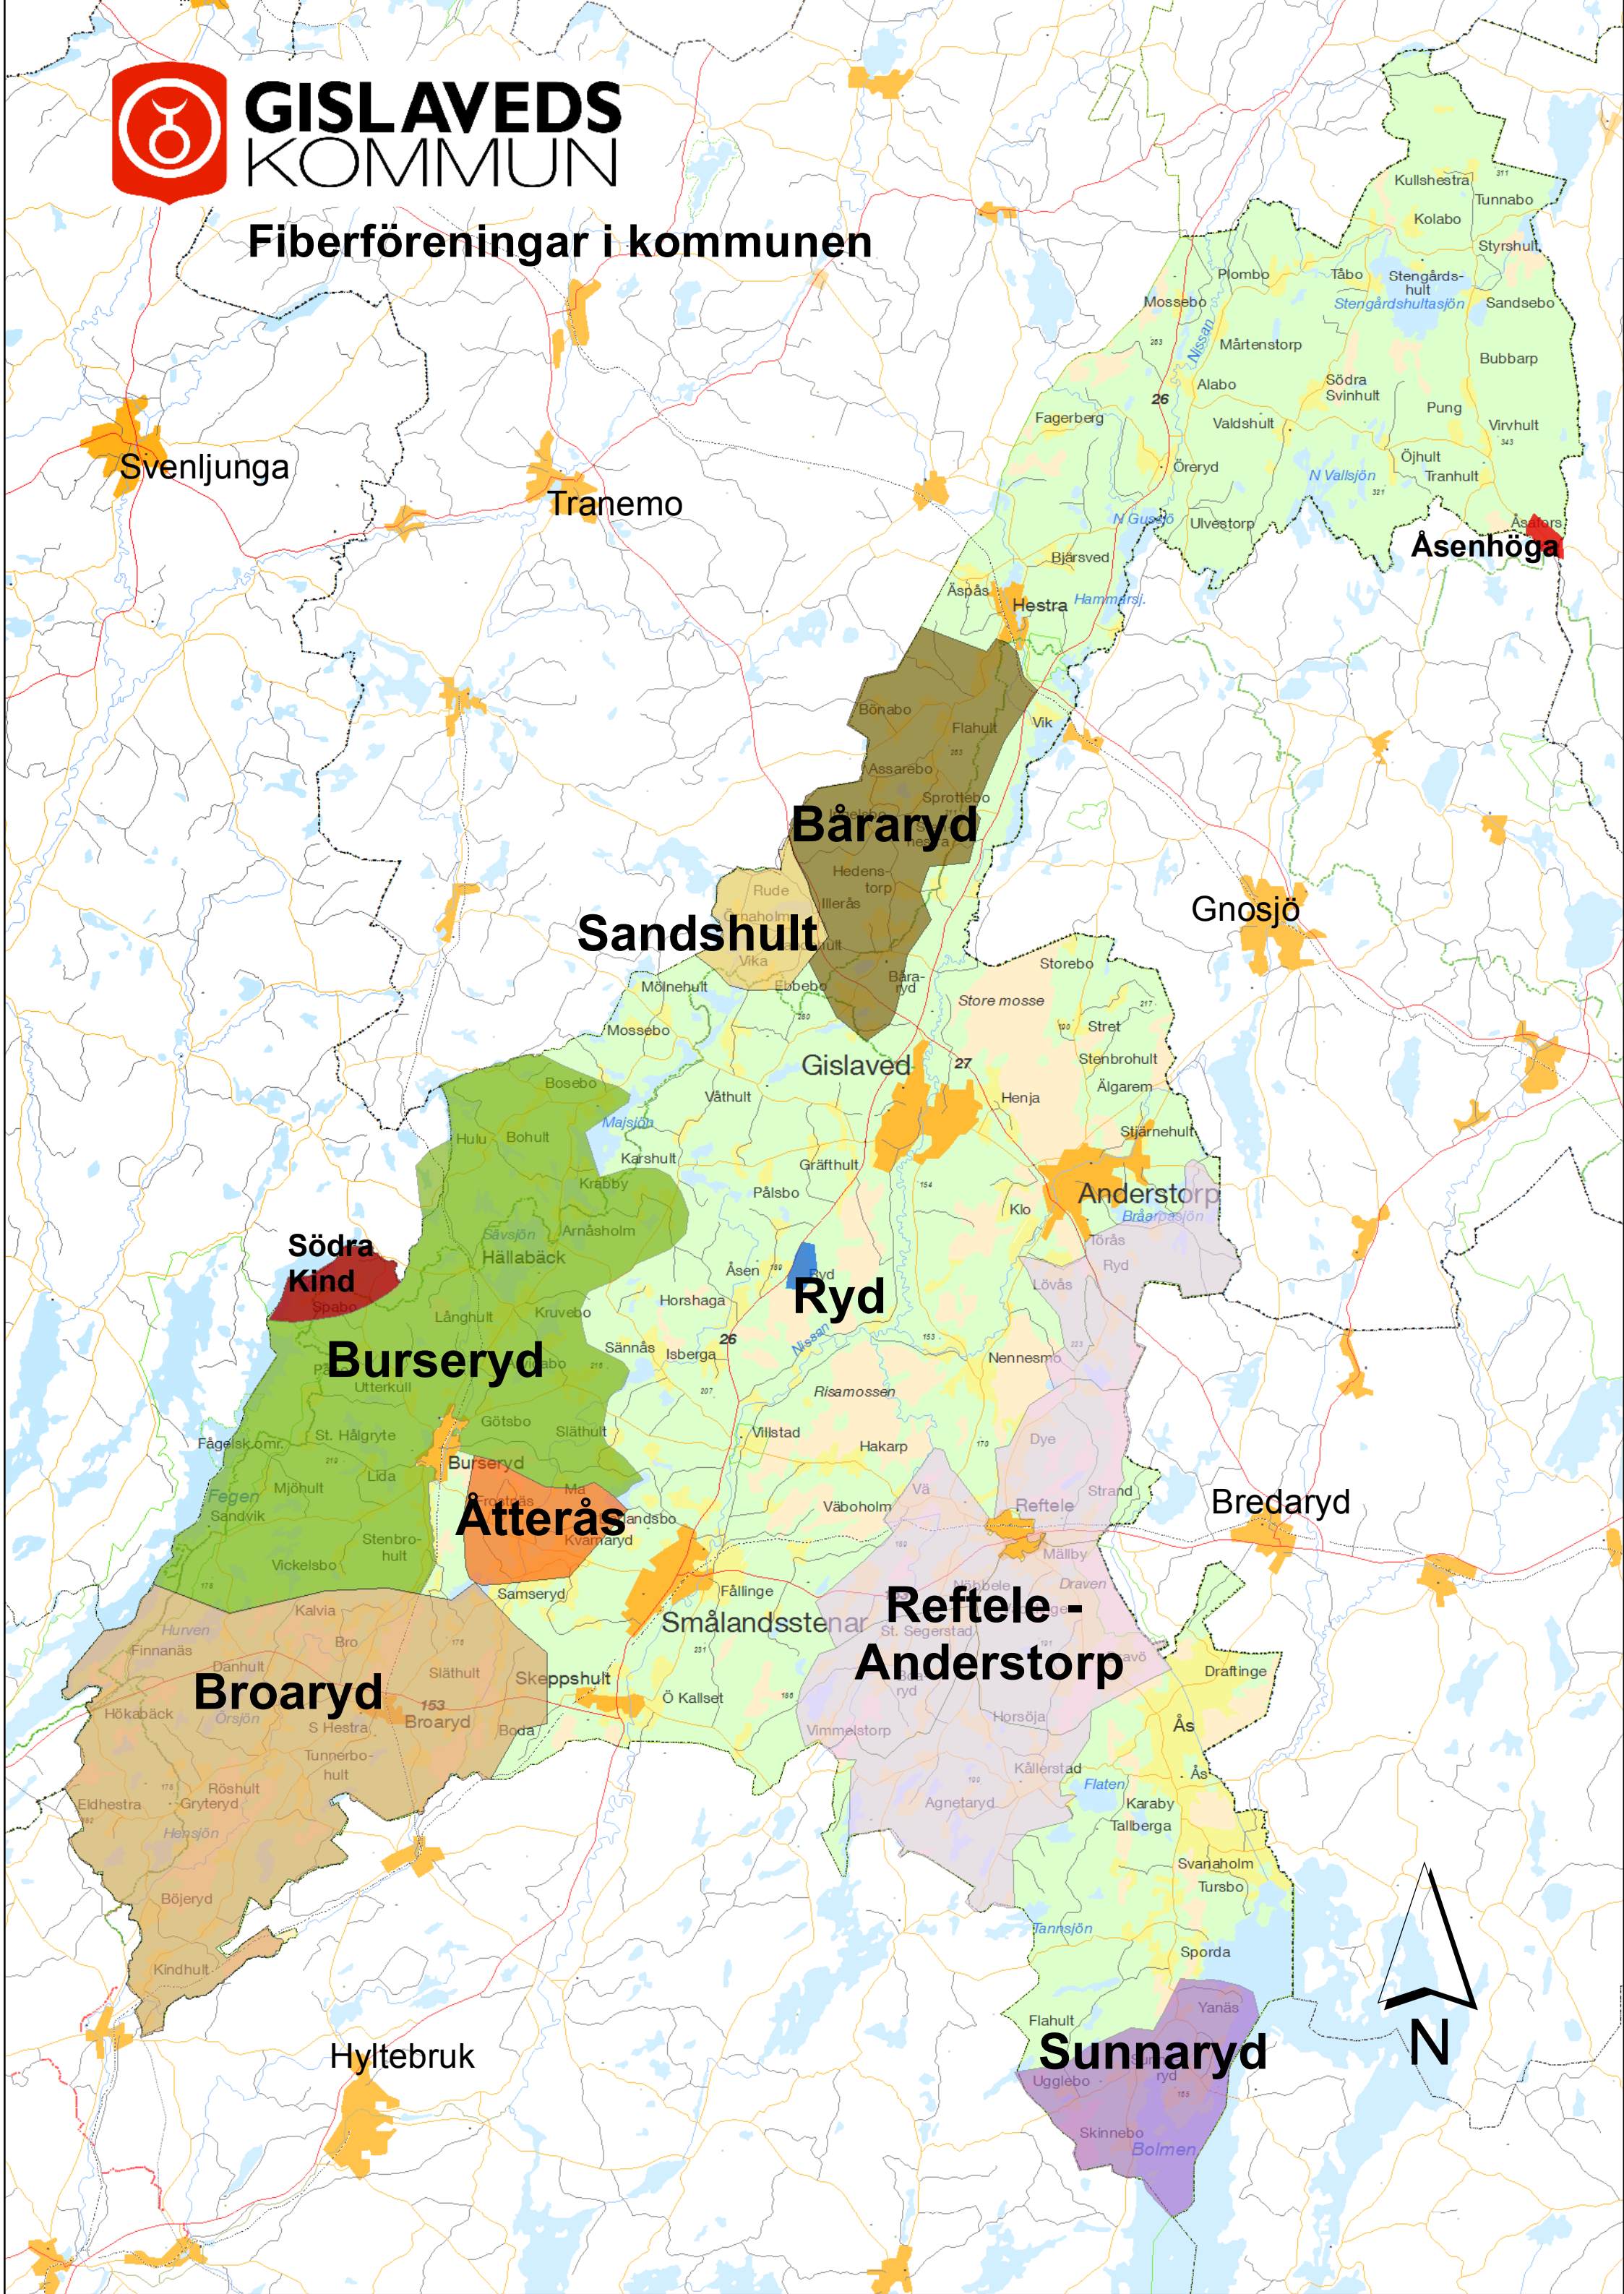

## Fiberföreningar i kommunen

Svenljunga

Tranemo

Asenhöga

Båraryd

Sandshult

Gnosjö

Gislaved

Södra Kind

Ryd

Burseryd

Åtterås

Bredaryd

Reftele -  
Anderstorp

Broaryd

Hyltebruk

Sunnaryd

N